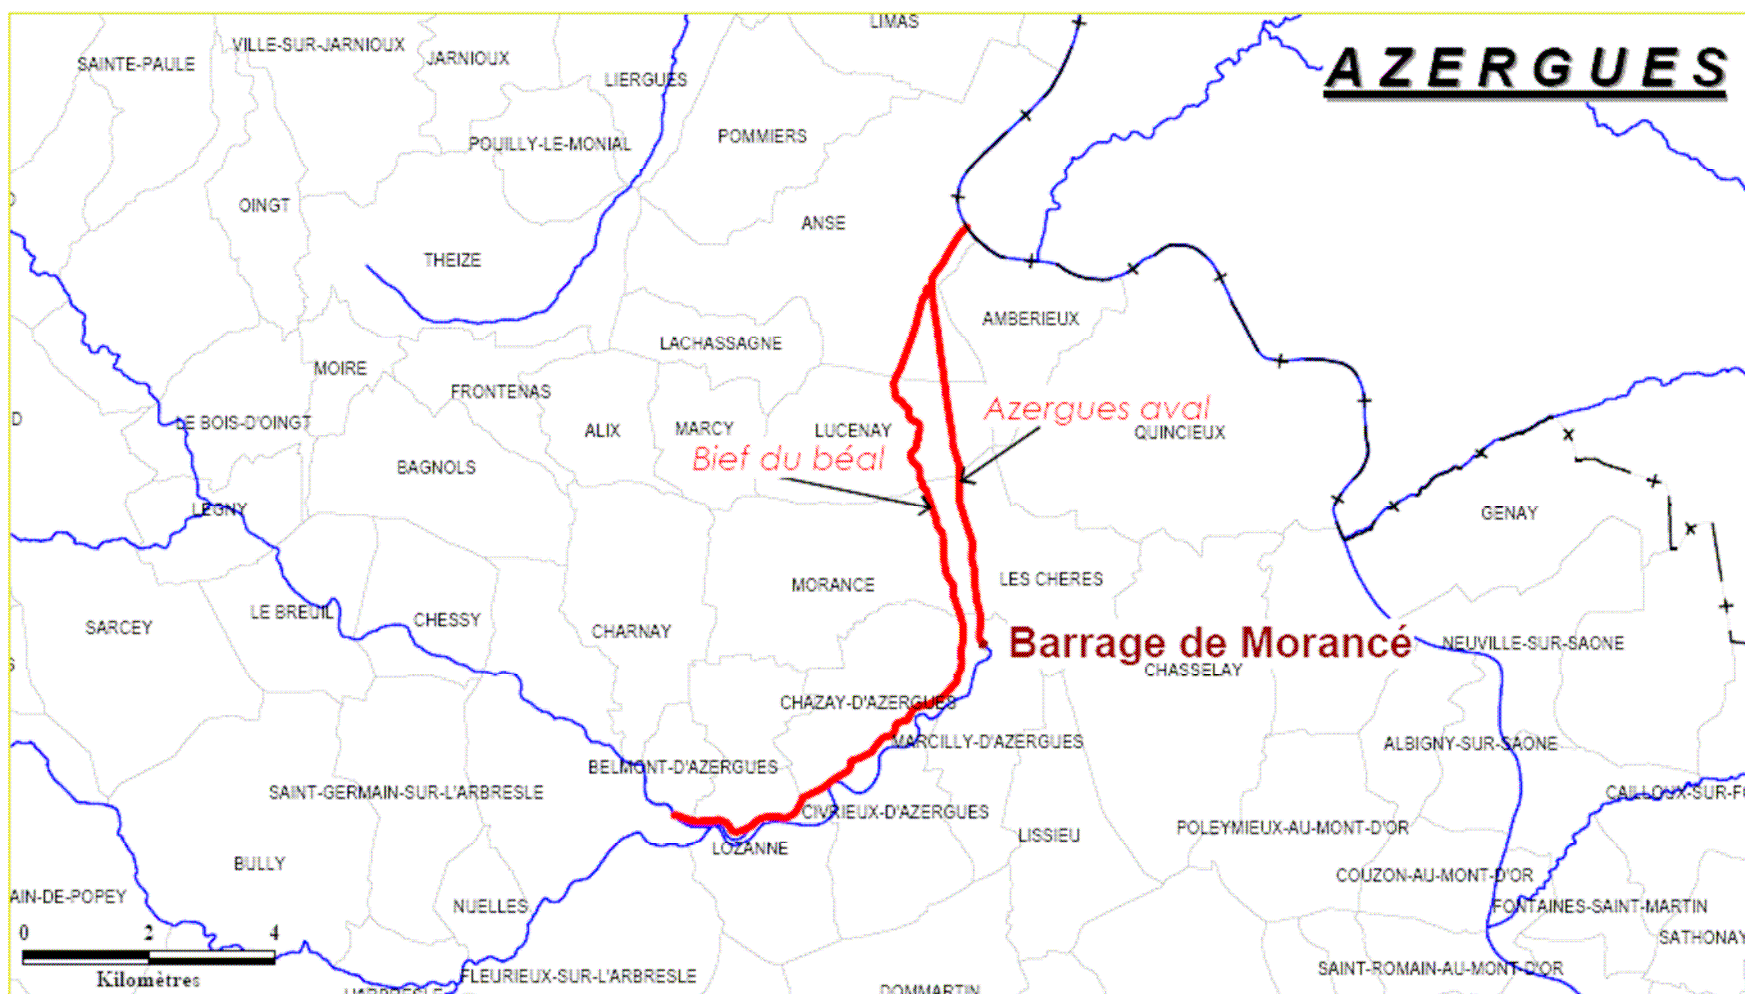

LOCALISATION DES MESURES D'INTERDICTION DE LA CONSOMMATION DES POISSONS CAPTURES SUR LE COURS D'EAU DE L'AZERGUES

VU LE - 9 JUL, 2009

POUR ETRE ANNEXE

Le Préfet du Rhône

Pour le Préfet
Secrétaire Général Adjoint
Stéphane CHIPPONI

DDAF du Rhône
Service Ingénierie et Territoires

Date de création : juin 2009

Sources: BD CARTO® ©IGN 2003,
BD CARTHAGE® ©IGN-MATE 2007

 département

 communes

 Localisation de l'interdiction
sur les cours d'eau

 Cours d'eau