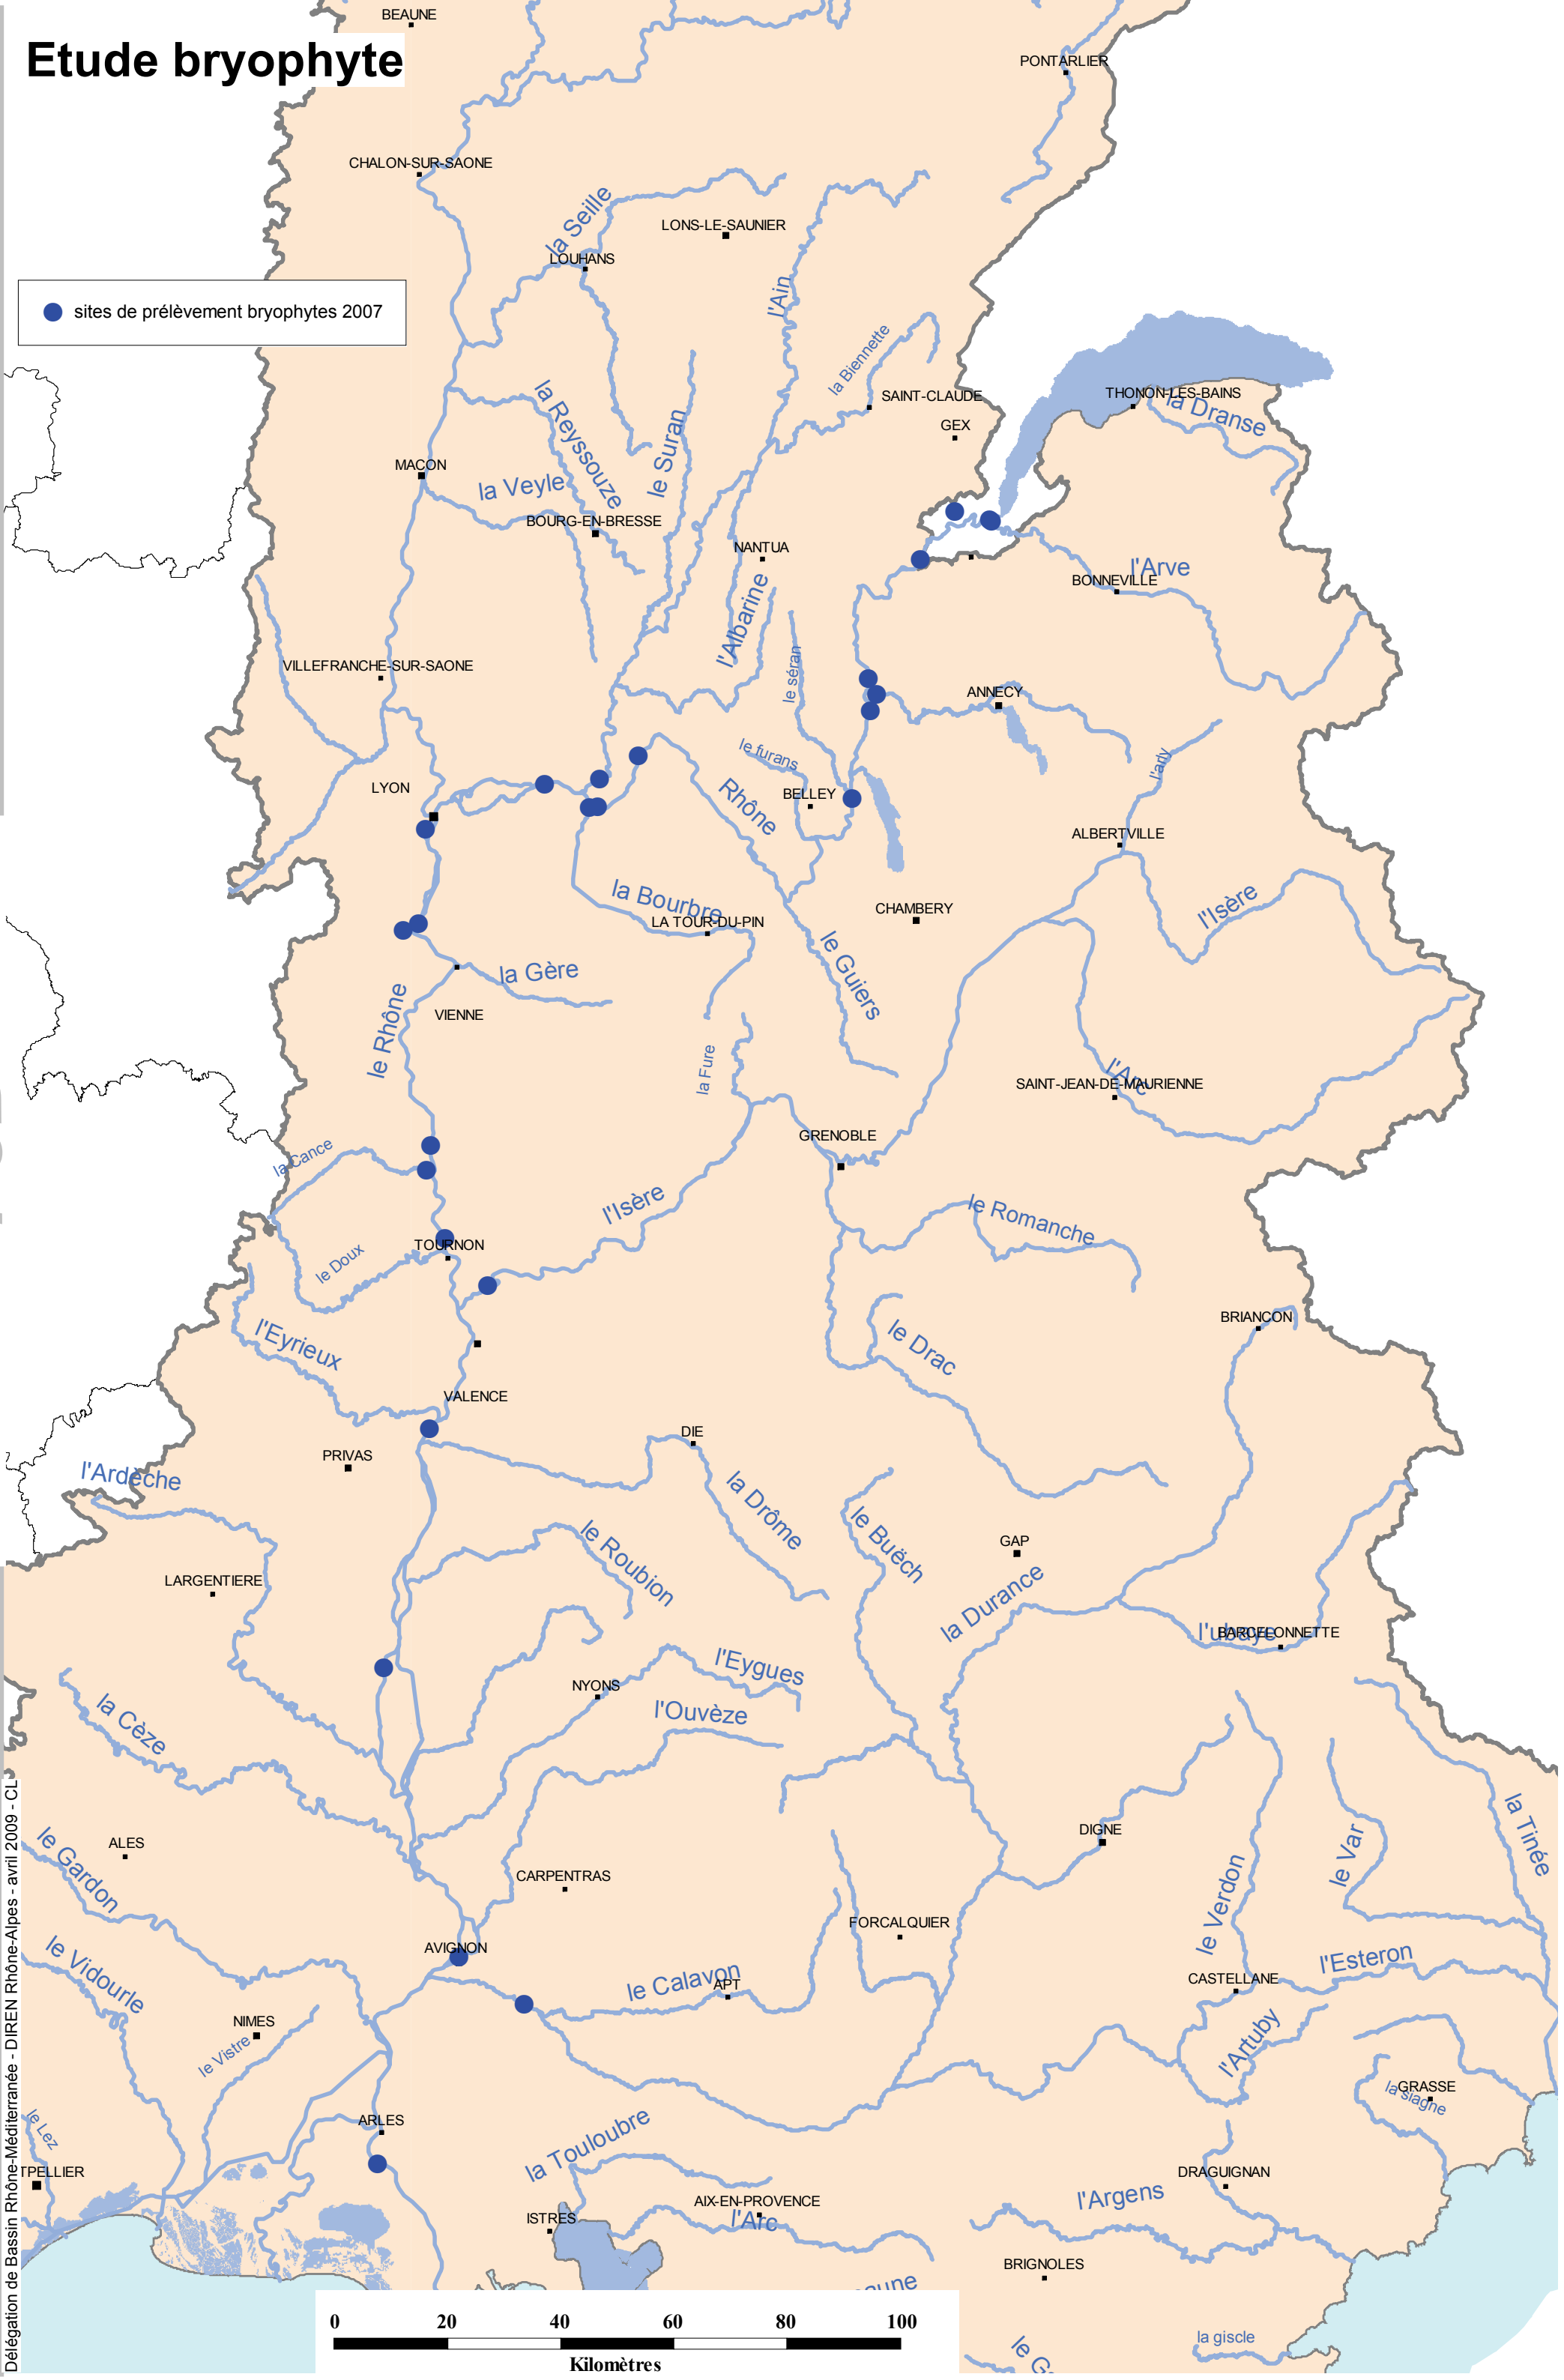

# Etude bryophyte

● sites de prélèvement bryophytes 2007

PCB

Délégation de Bassin Rhône-Méditerranée - DIREN Rhône-Alpes - avril 2009 - CL