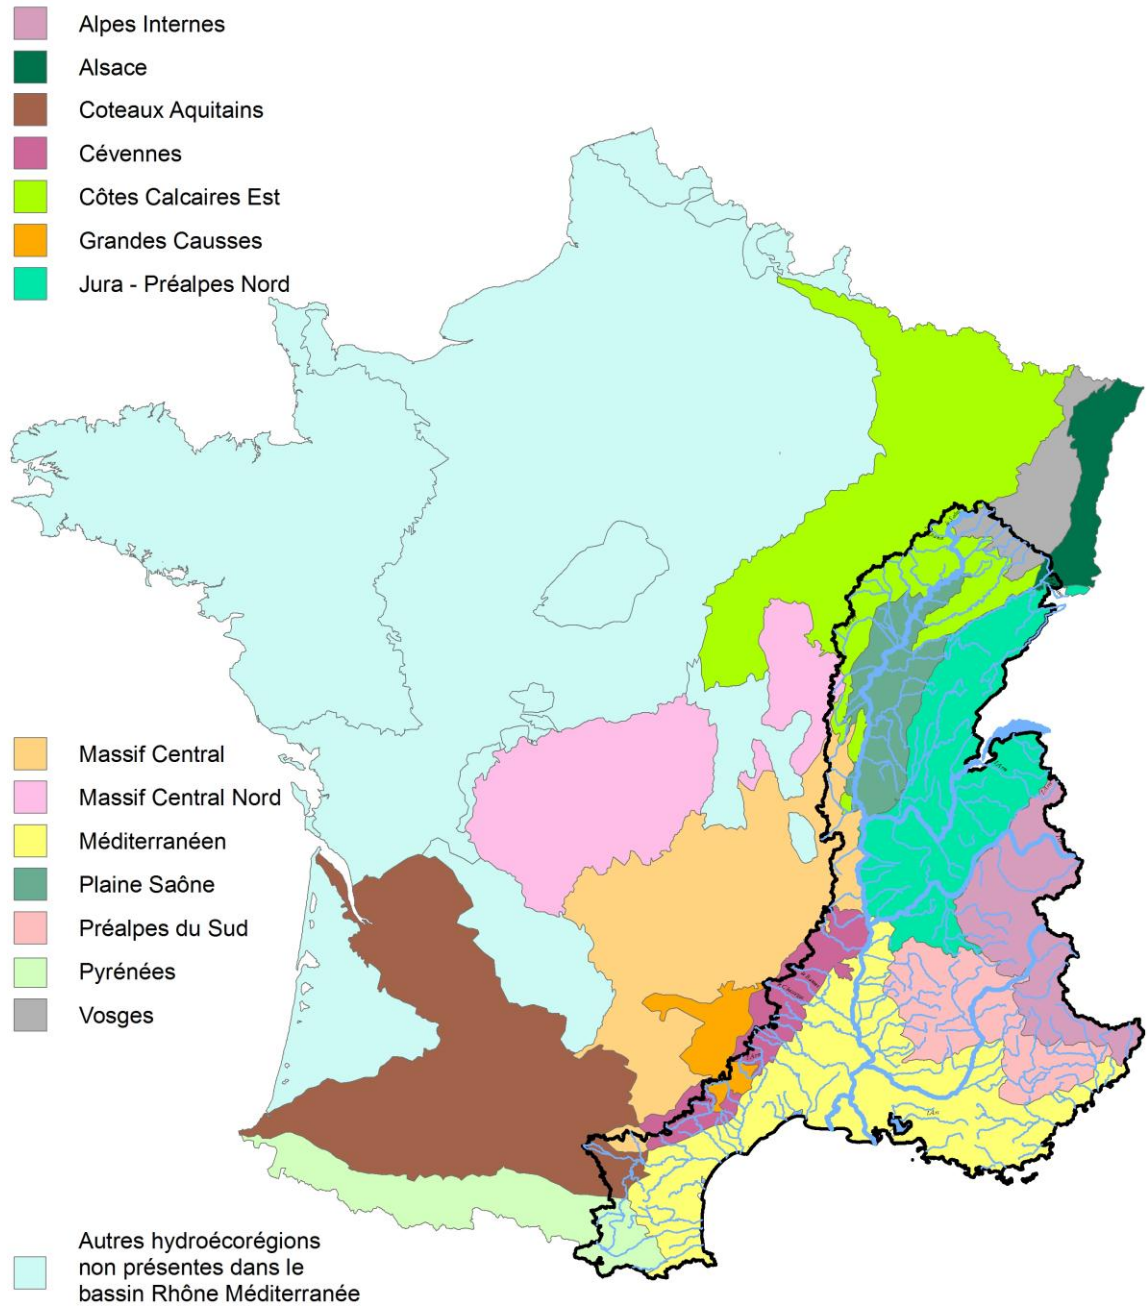

CARTE 6B-A
Hydroécocorégions du bassin Rhône Méditerranée
(Niveau 1)

Source : Wasson (†) et al. 2002. Les hydroécocorégions de France métropolitaine