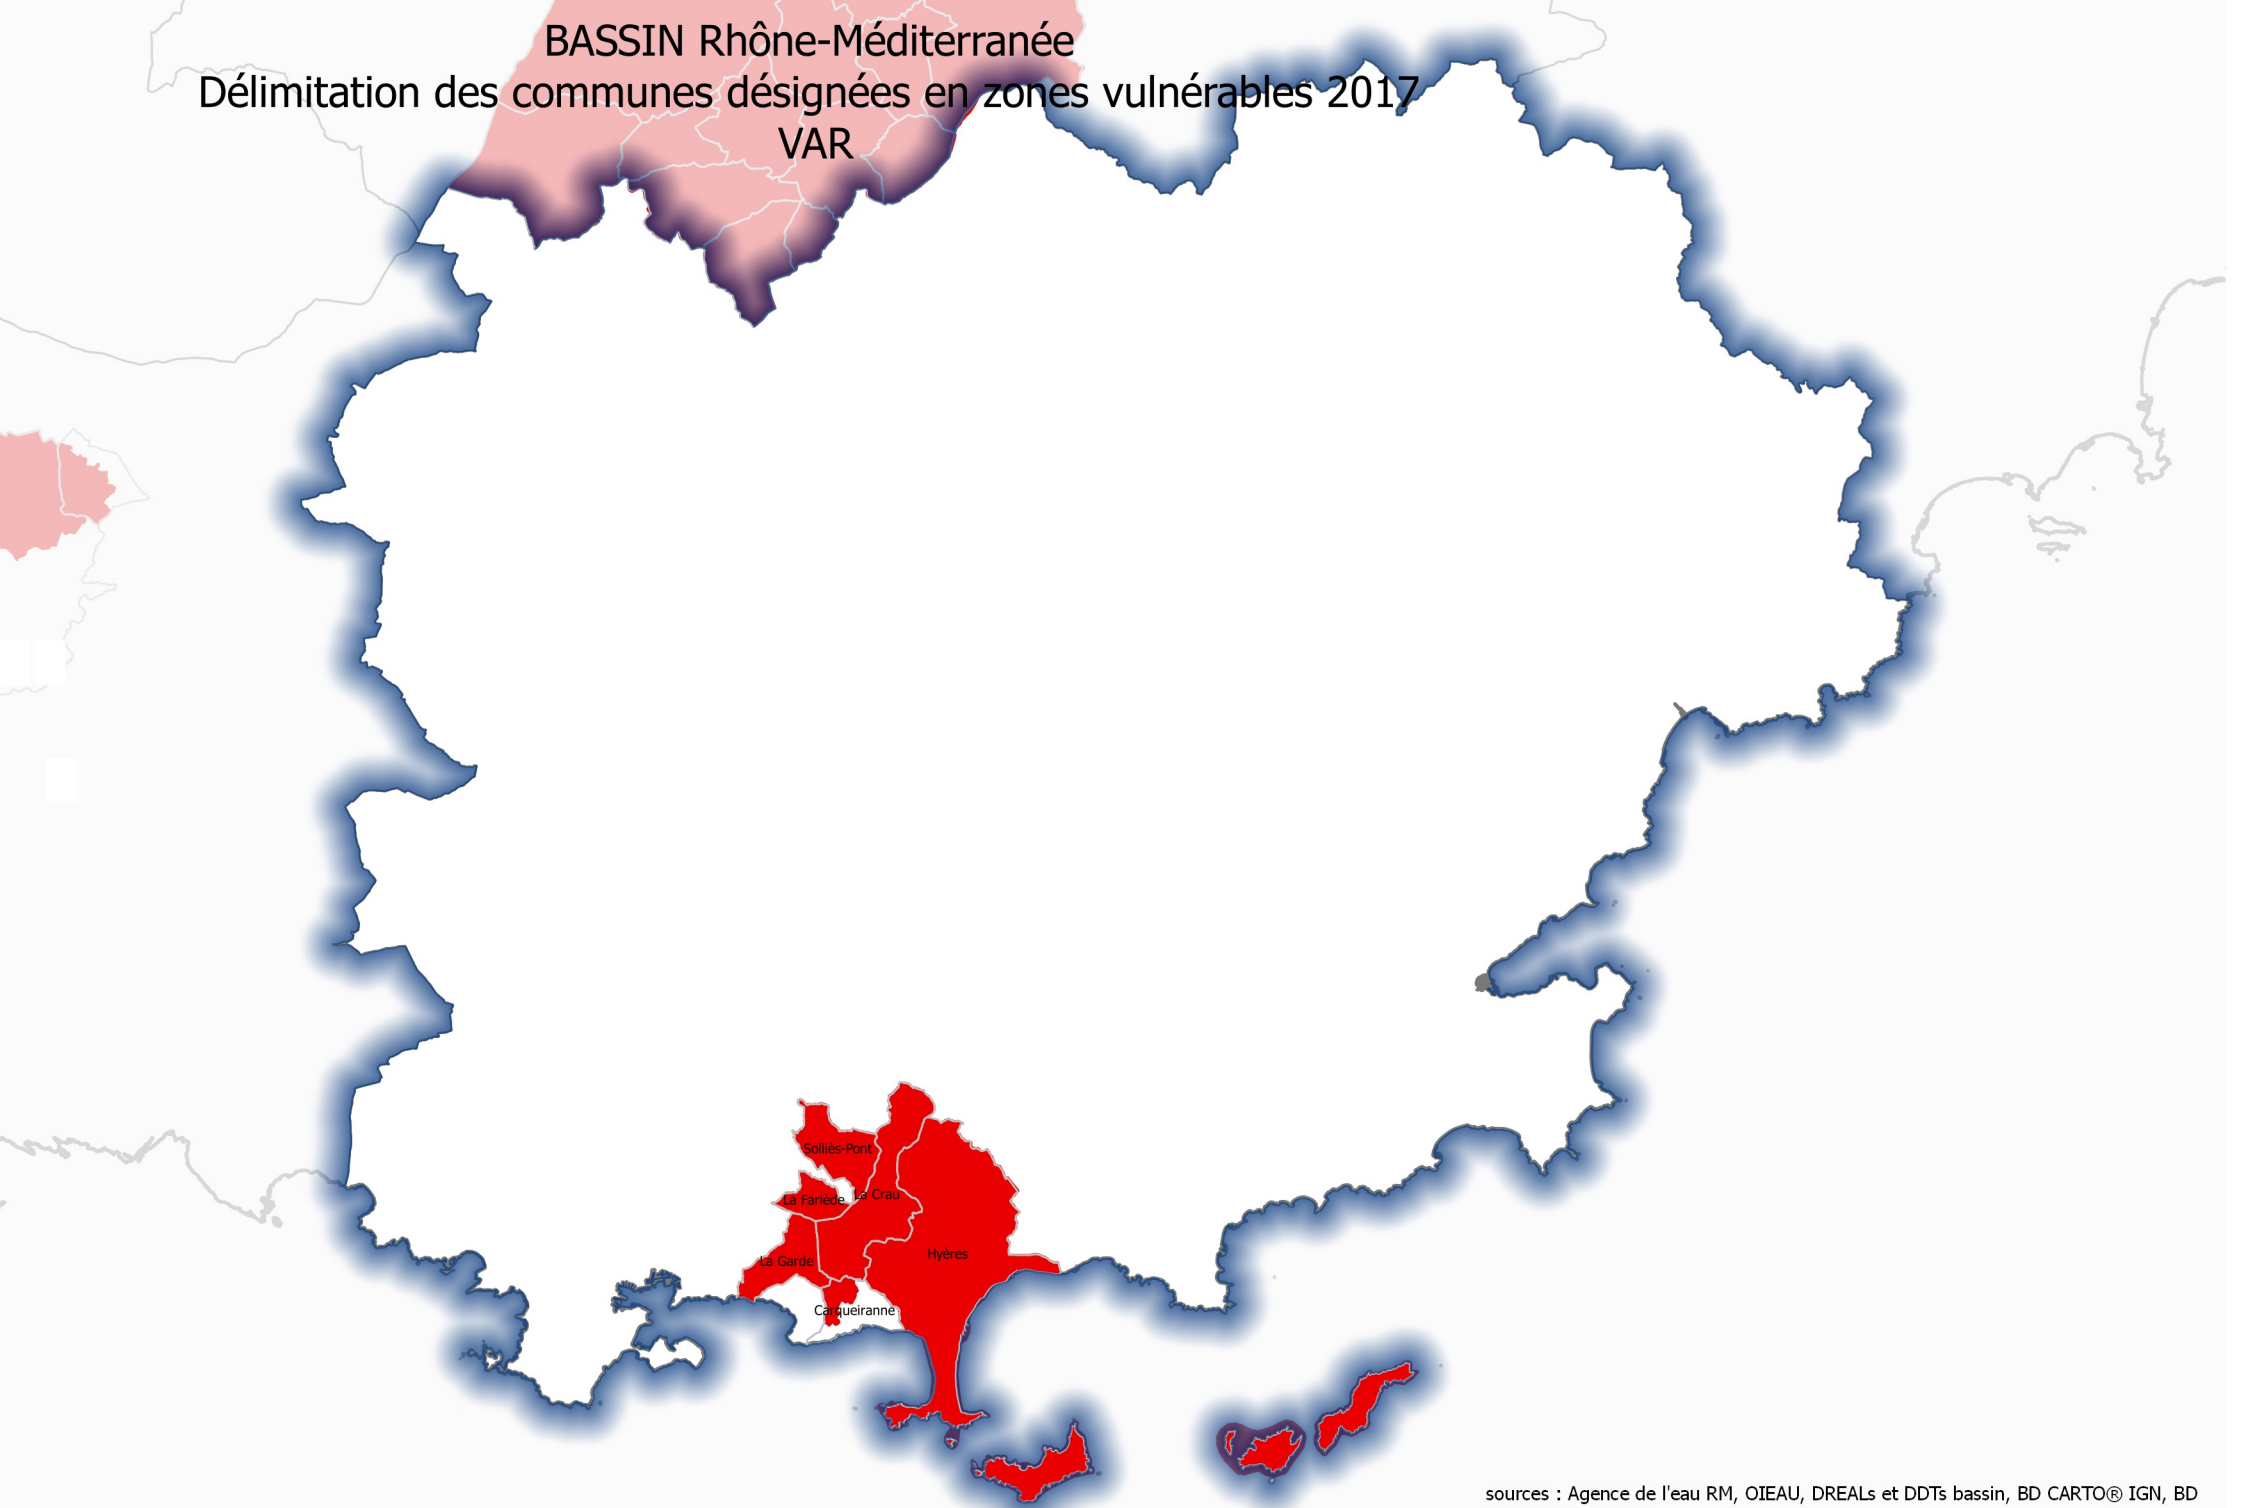

# BASSIN Rhône-Méditerranée

## Délimitation des communes désignées en zones vulnérables 2017

### VAR

 commune ou section cadastrale en zone vulnérable

sources : Agence de l'eau RM, OIEAU, DREALs et DDTs bassin, BD CARTO® IGN, BD PARCELLAIRE® IGN  
Bassin Rhône-Méditerranée - DREAL Auvergne-Rhône-Alpes - CIDDAE/DG Mai 2017