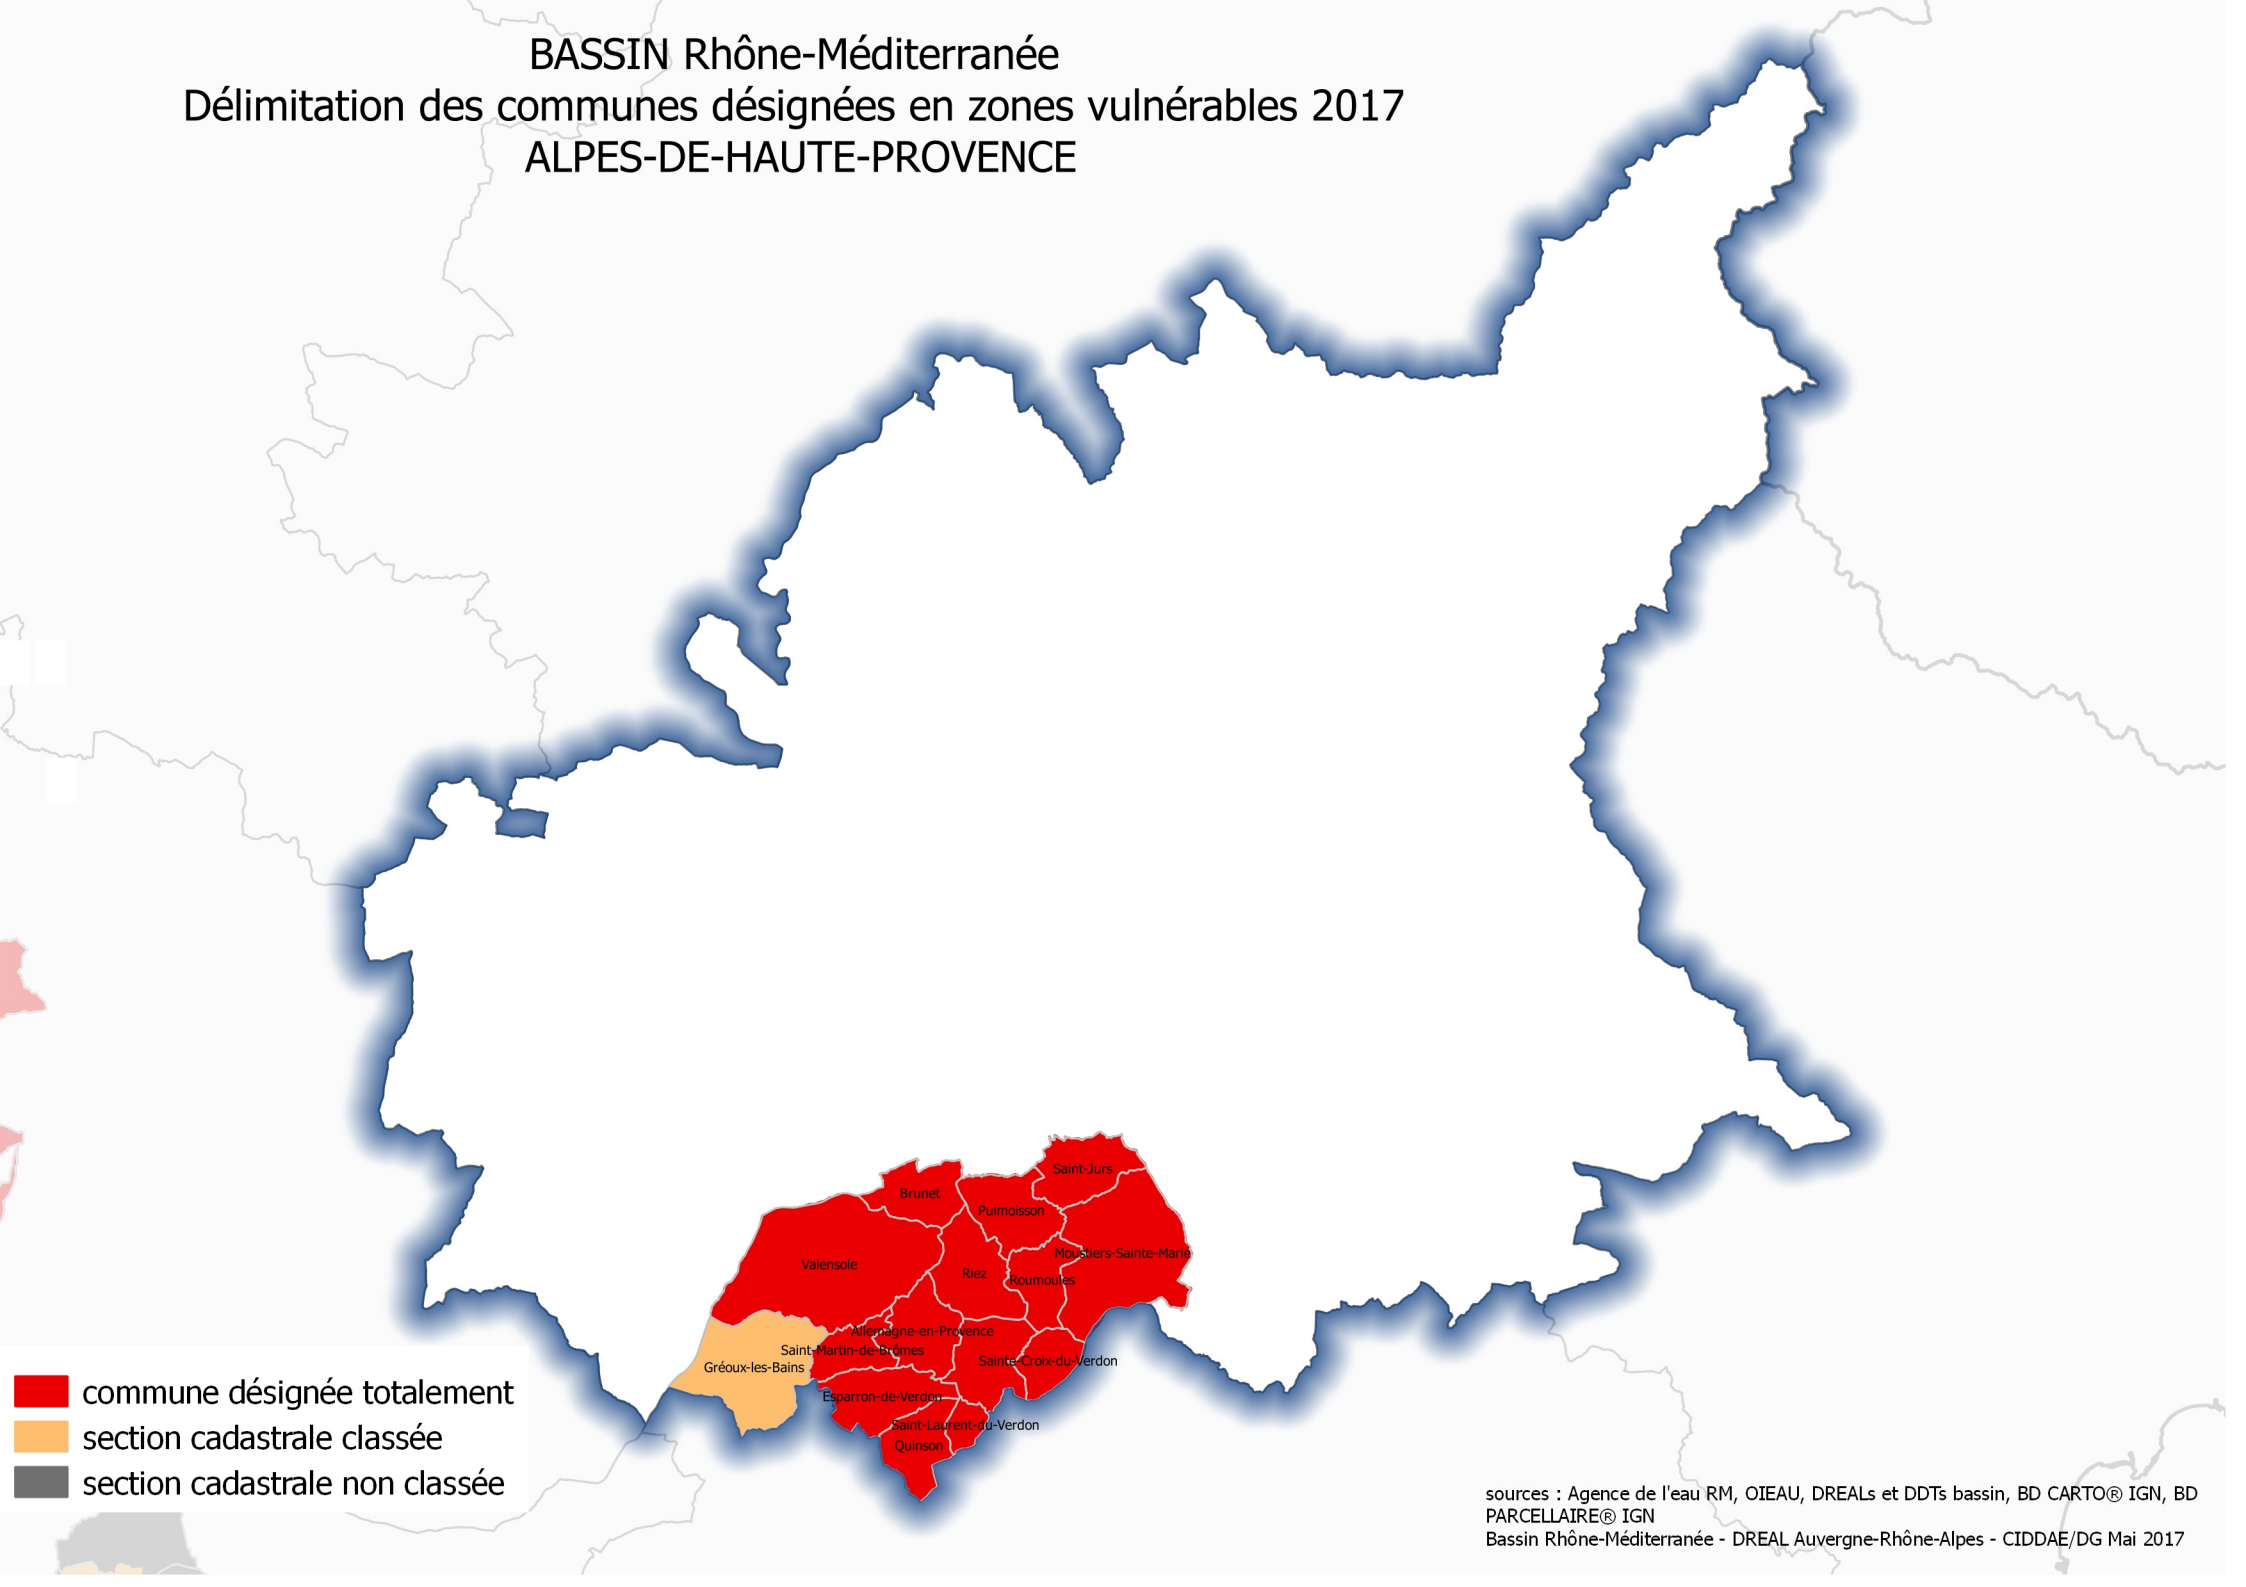

BASSIN Rhône-Méditerranée
Délimitation des communes désignées en zones vulnérables 2017
ALPES-DE-HAUTE-PROVENCE

- commune désignée totalement
- section cadastrale classée
- section cadastrale non classée

sources : Agence de l'eau RM, OIEAU, DREALs et DDTs bassin, BD CARTO® IGN, BD PARCELLAIRE® IGN
Bassin Rhône-Méditerranée - DREAL Auvergne-Rhône-Alpes - CIDDAE/DG Mai 2017