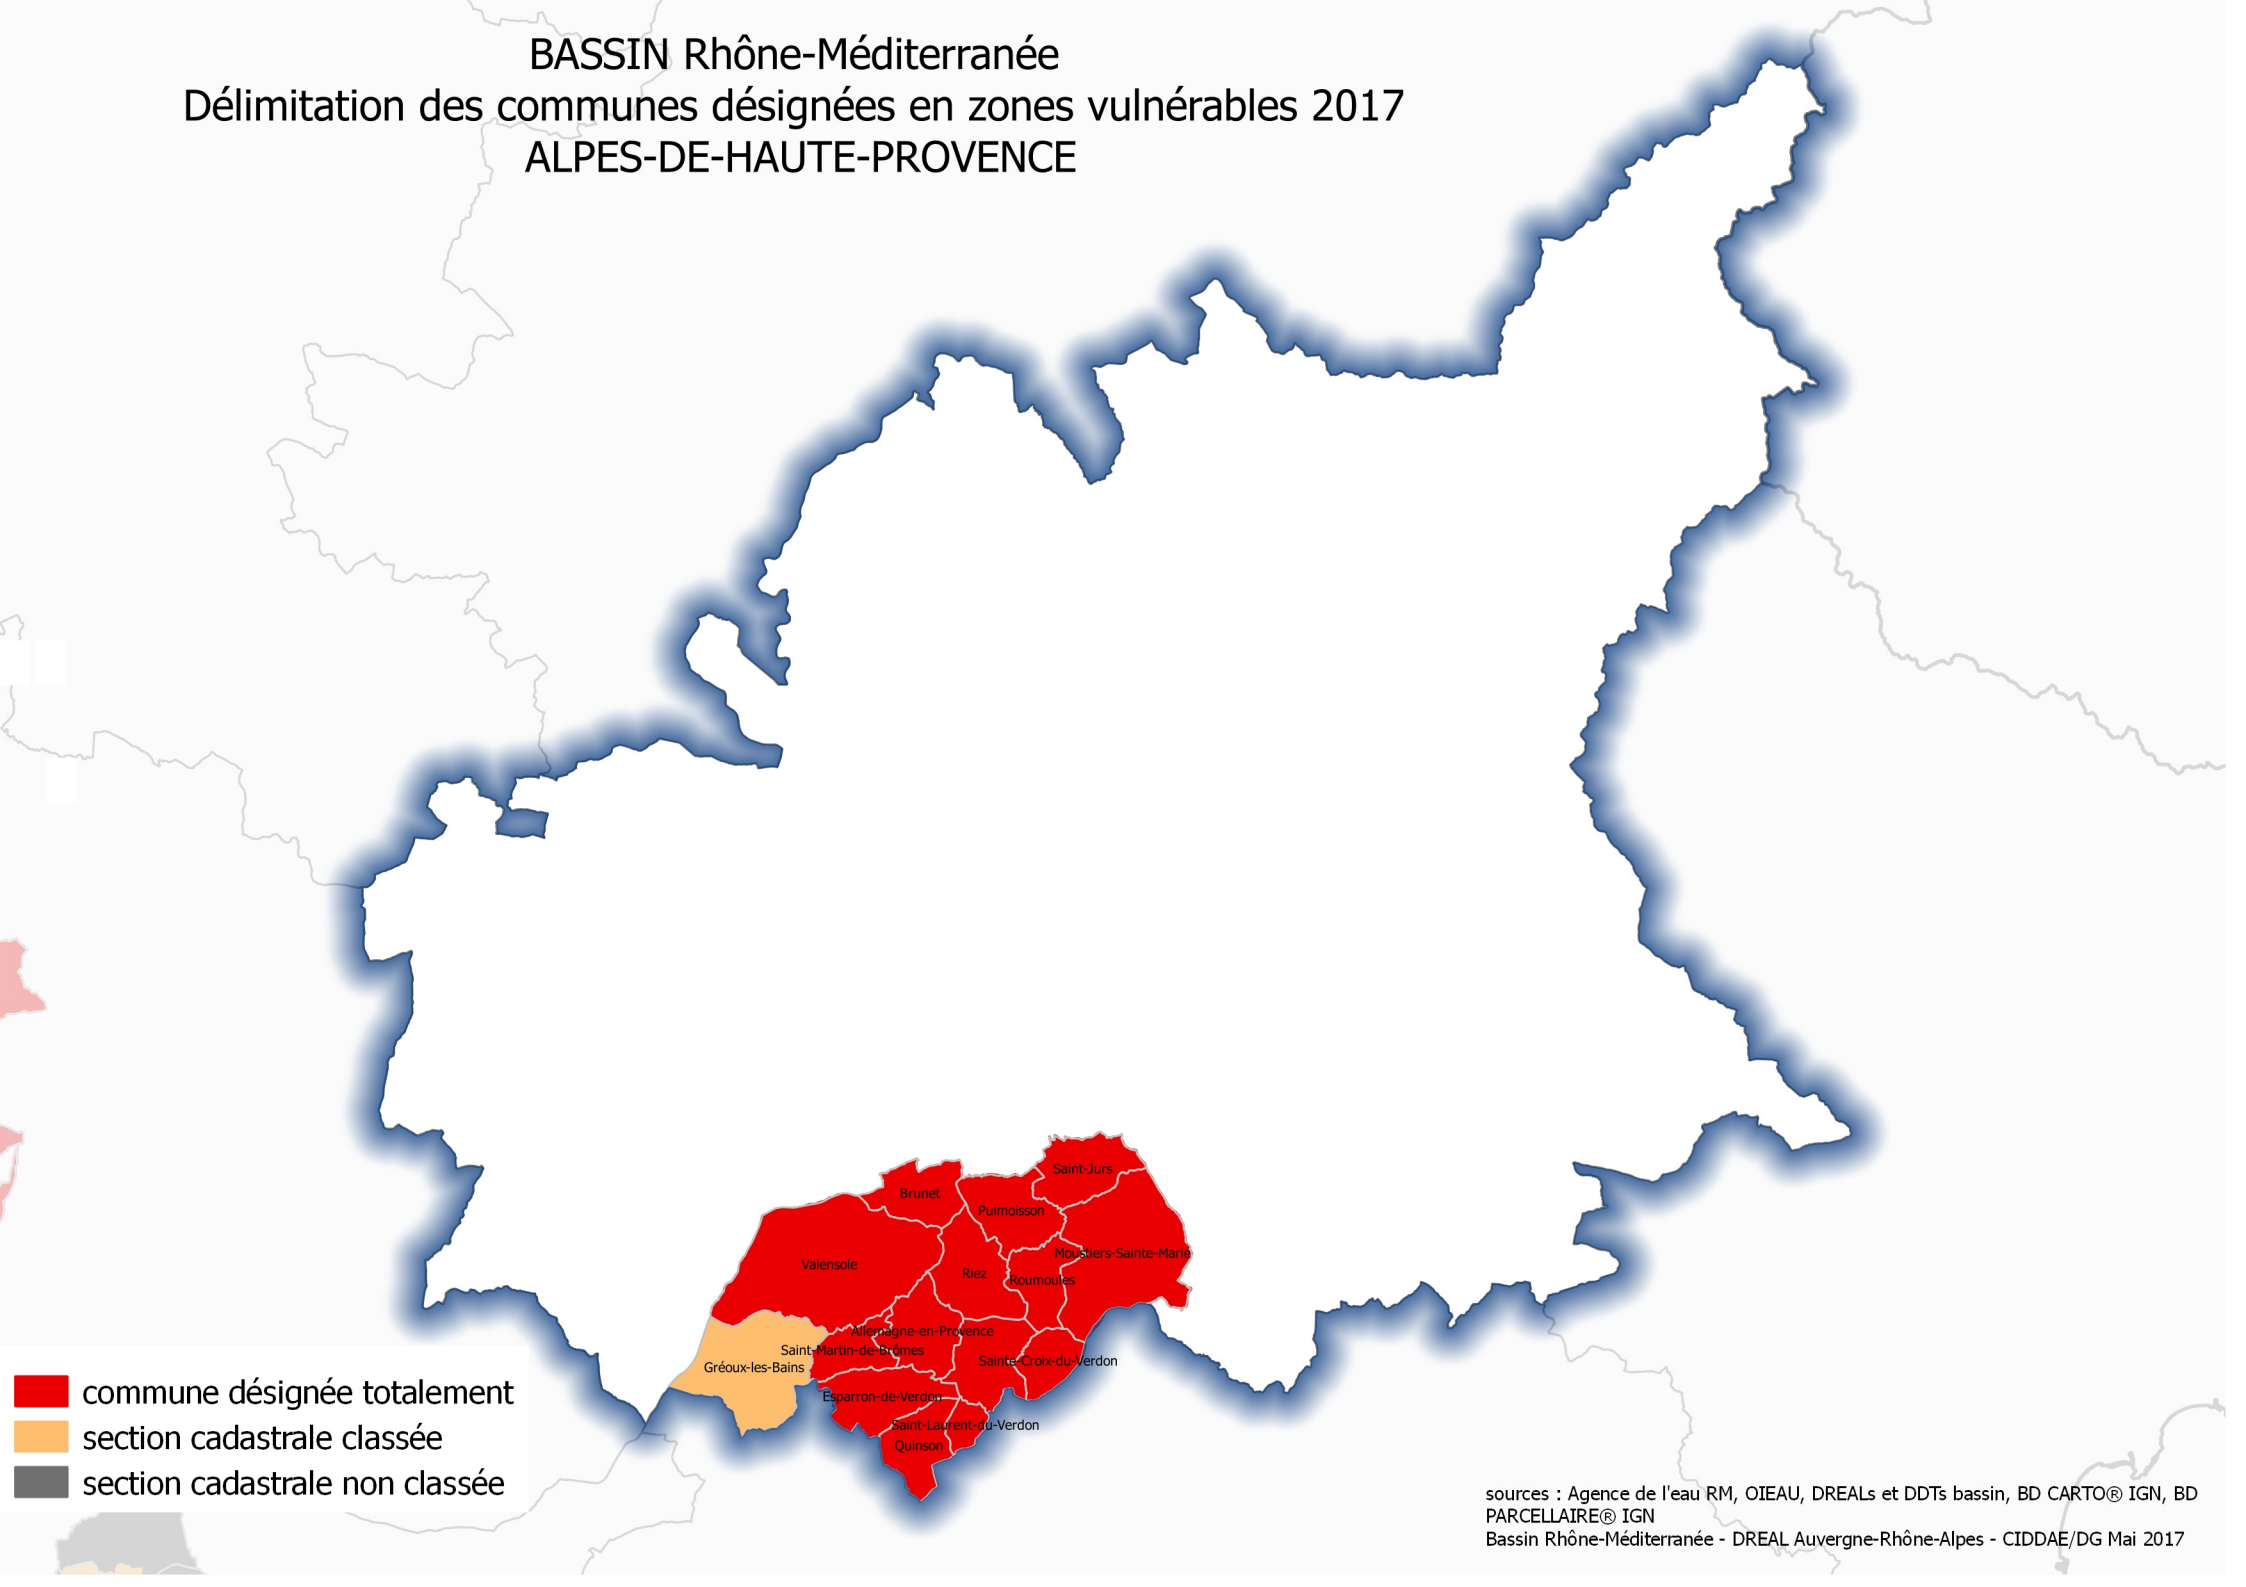

BASSIN Rhône-Méditerranée  
Délimitation des communes désignées en zones vulnérables 2017  
ALPES-DE-HAUTE-PROVENCE

- commune désignée totalement
- section cadastrale classée
- section cadastrale non classée

sources : Agence de l'eau RM, OIEAU, DREALs et DDTs bassin, BD CARTO® IGN, BD PARCELLAIRE® IGN  
Bassin Rhône-Méditerranée - DREAL Auvergne-Rhône-Alpes - CIDDAE/DG Mai 2017