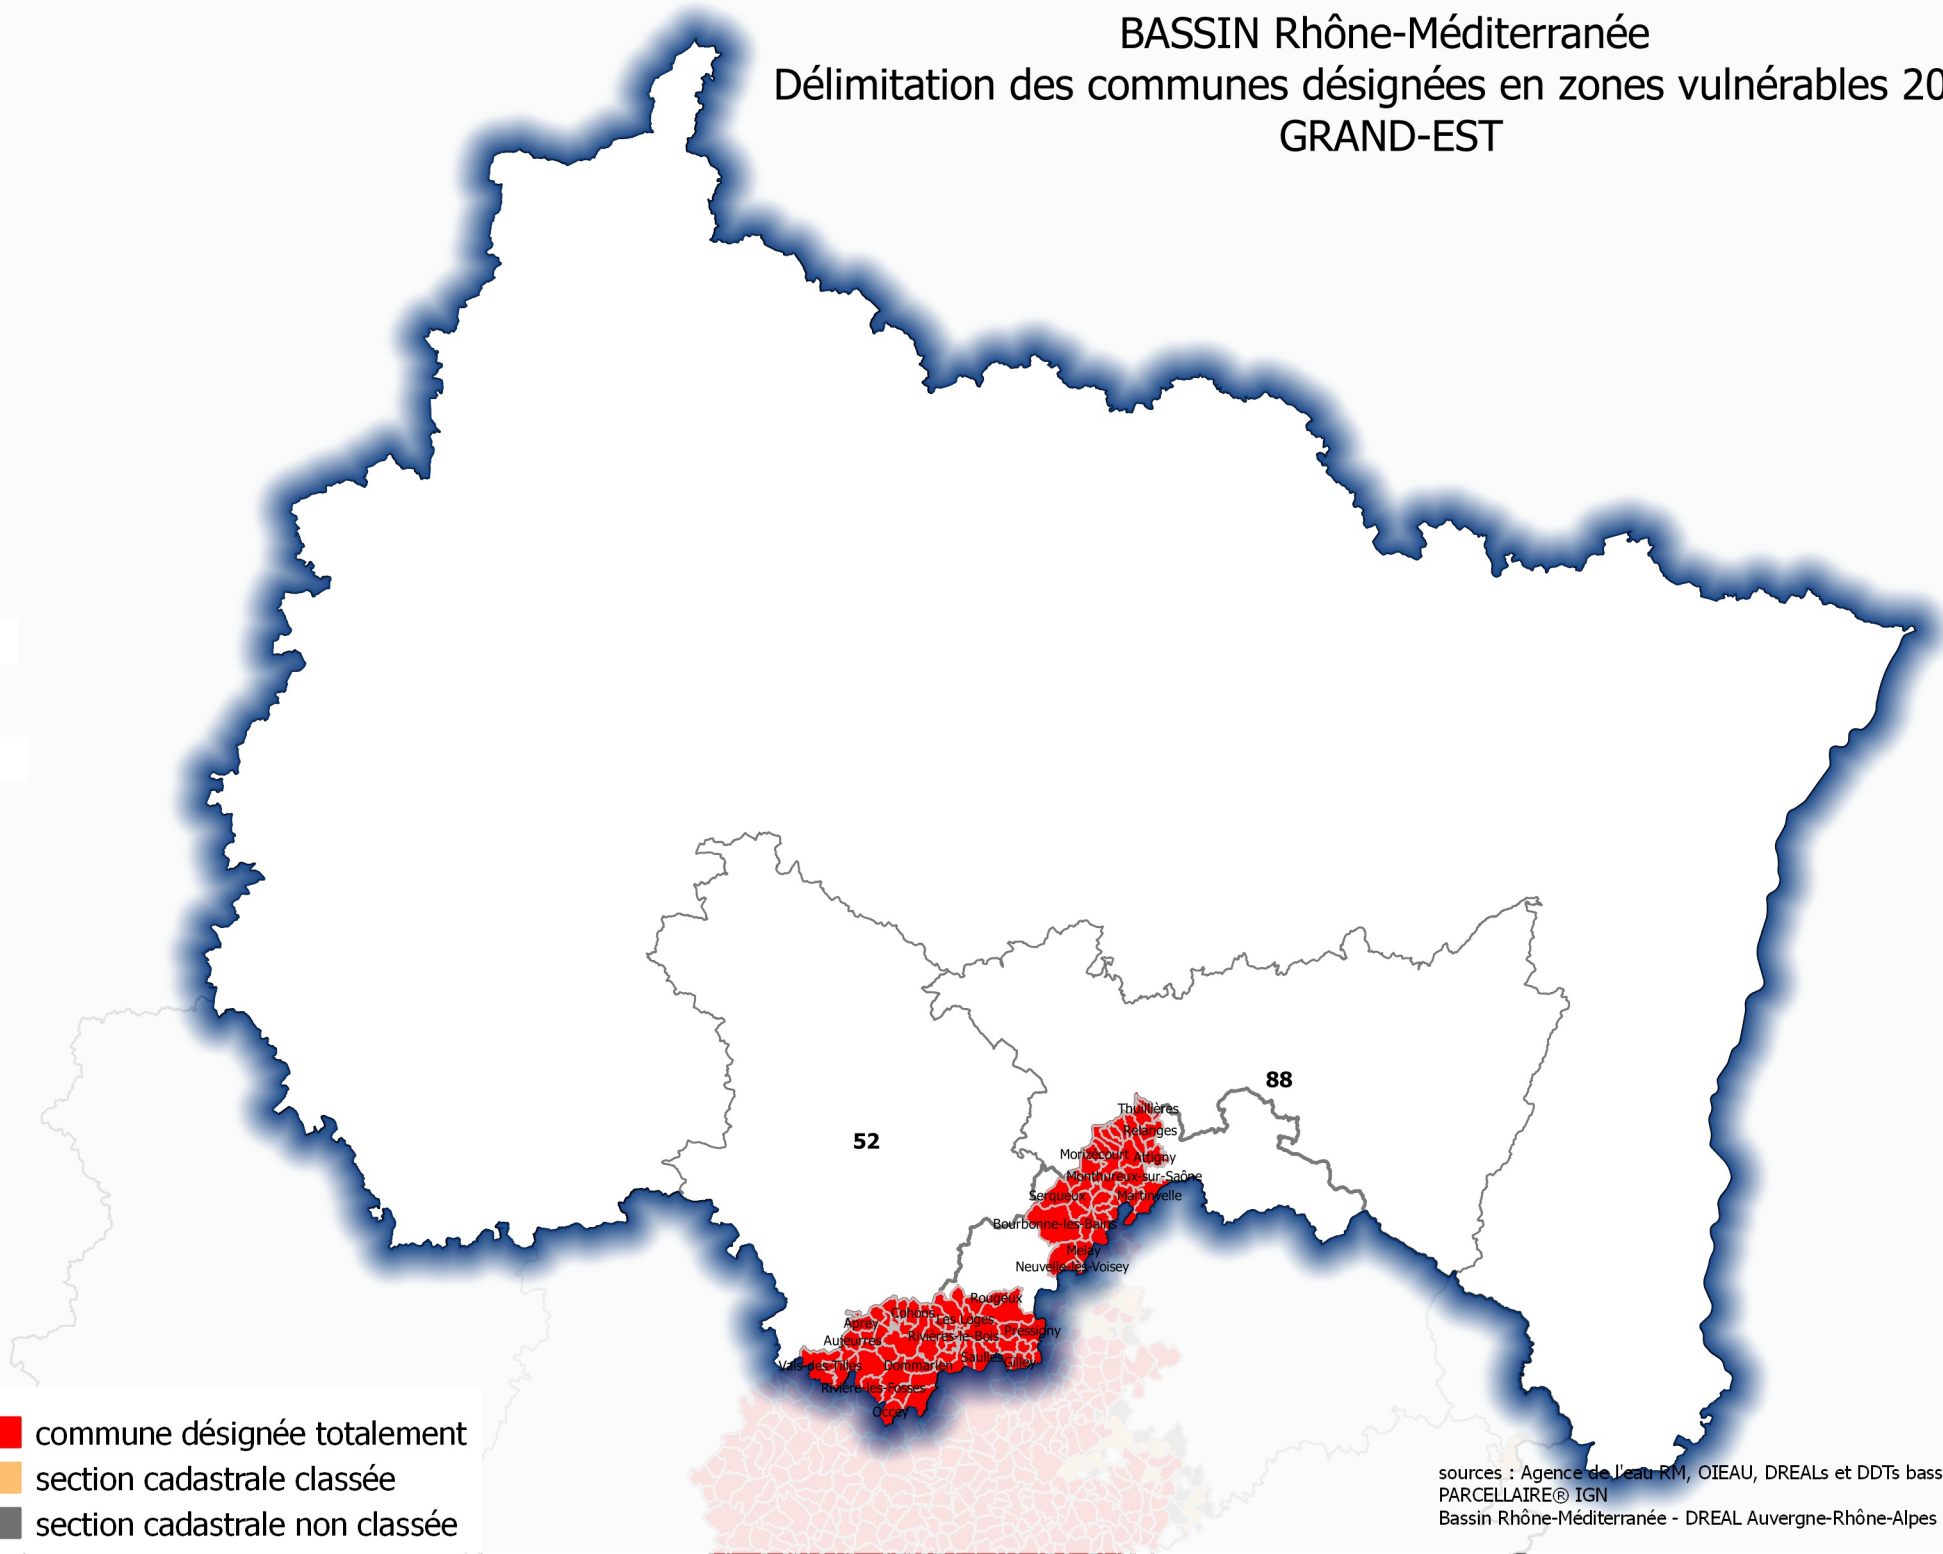

# BASSIN Rhône-Méditerranée

## Délimitation des communes désignées en zones vulnérables 2017

### GRAND-EST

- commune désignée totalement
- section cadastrale classée
- section cadastrale non classée