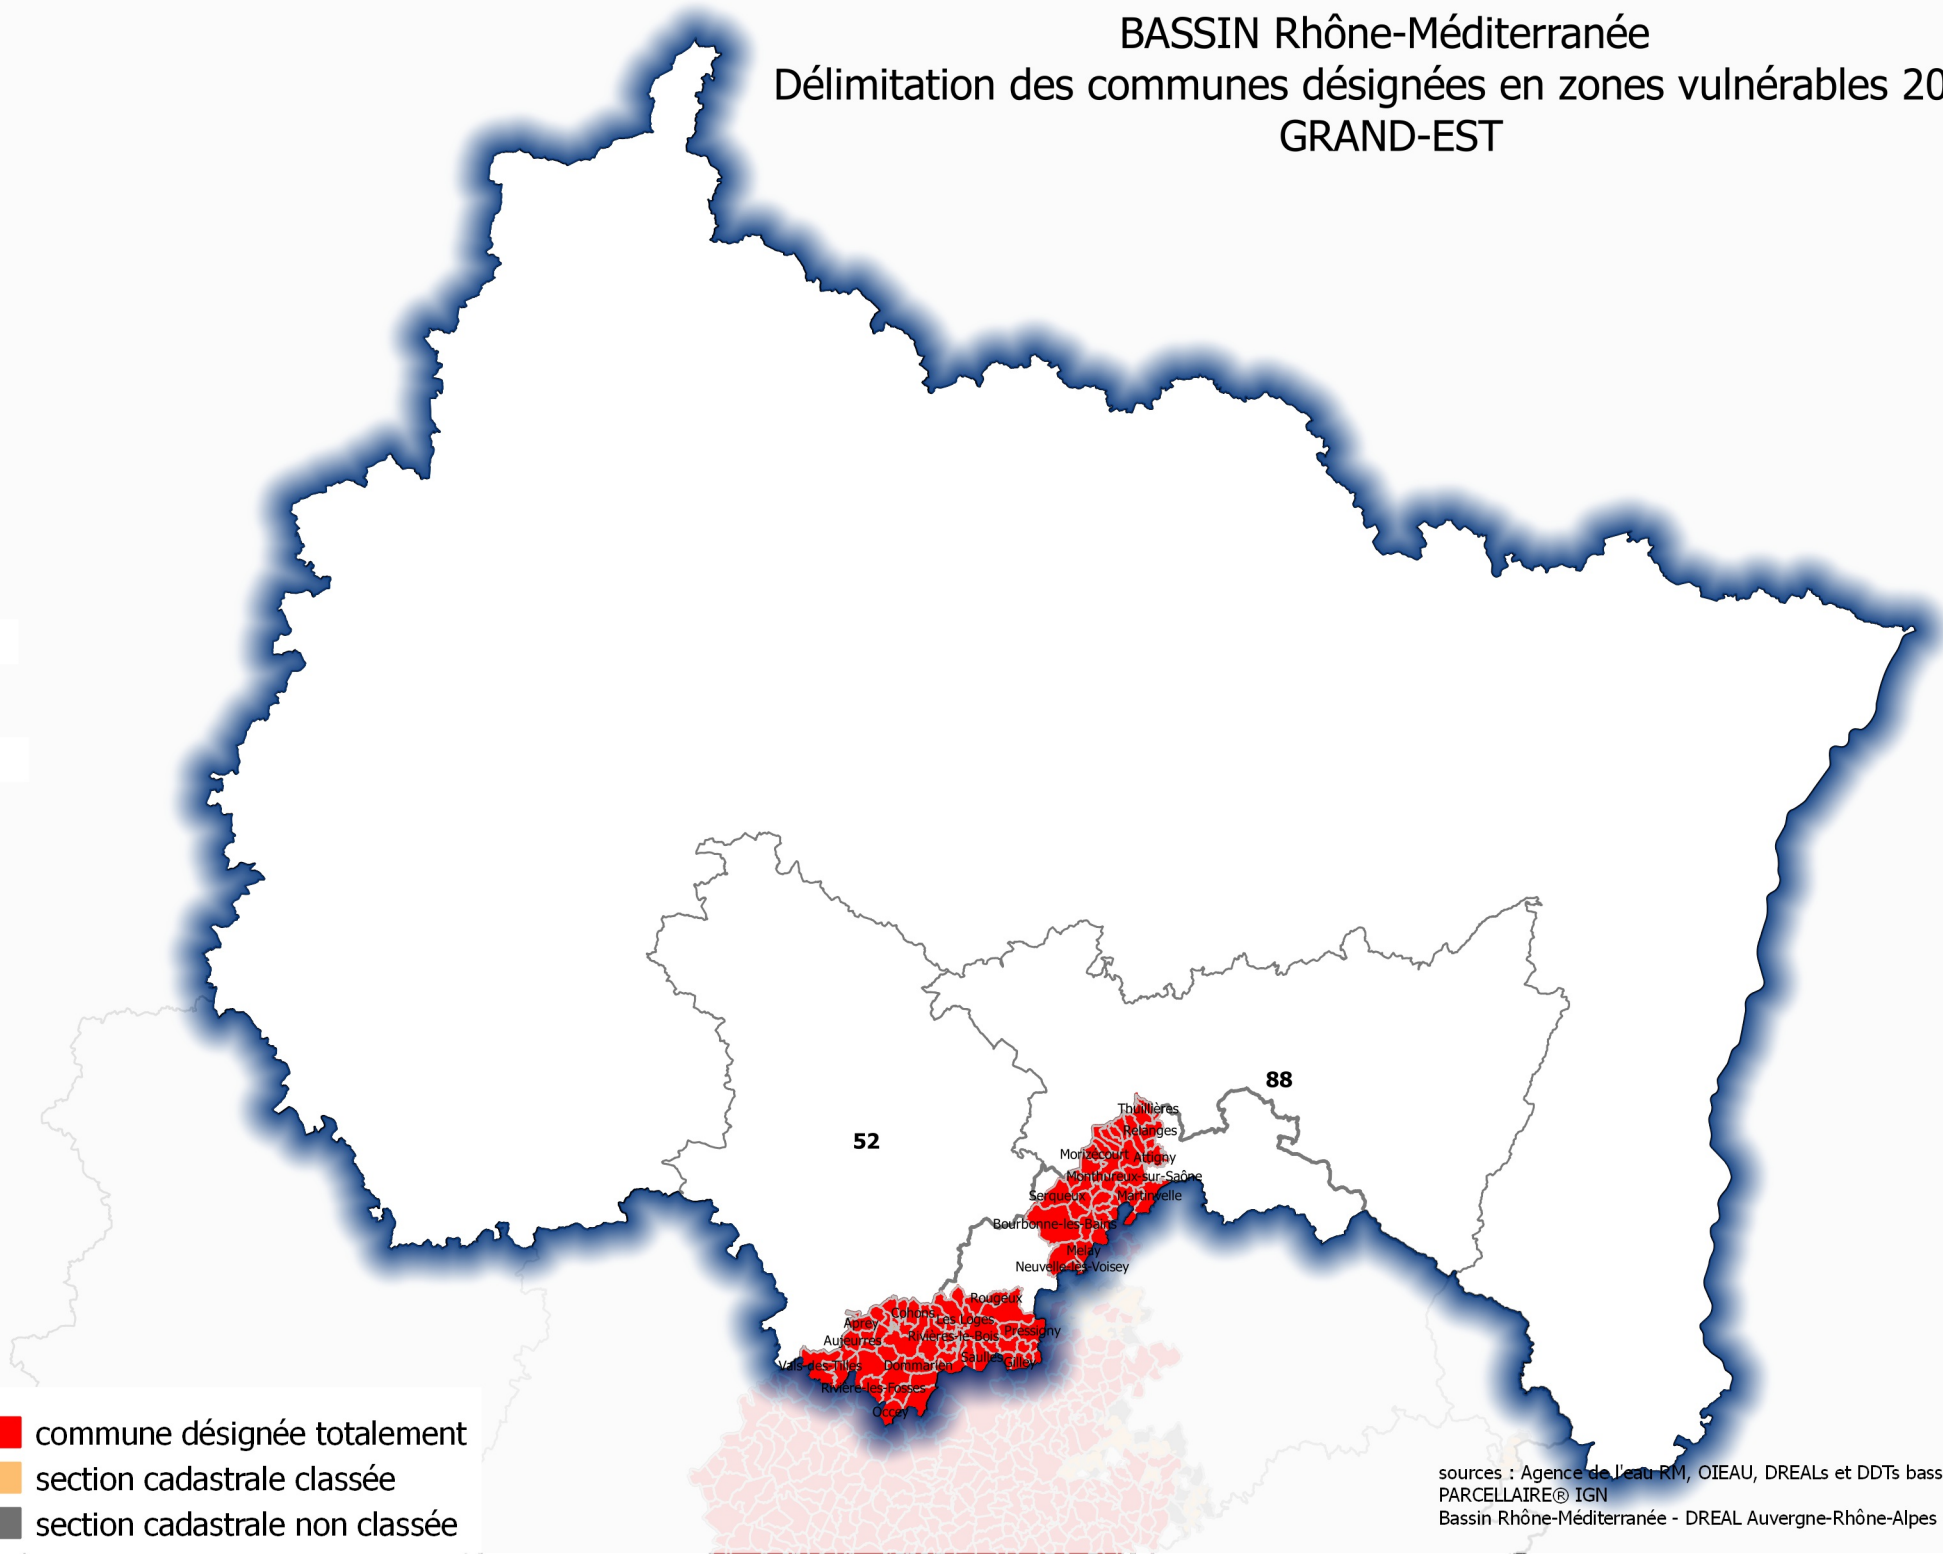

BASSIN Rhône-Méditerranée

Délimitation des communes désignées en zones vulnérables 2017

GRAND-EST

- commune désignée totalement
- section cadastrale classée
- section cadastrale non classée