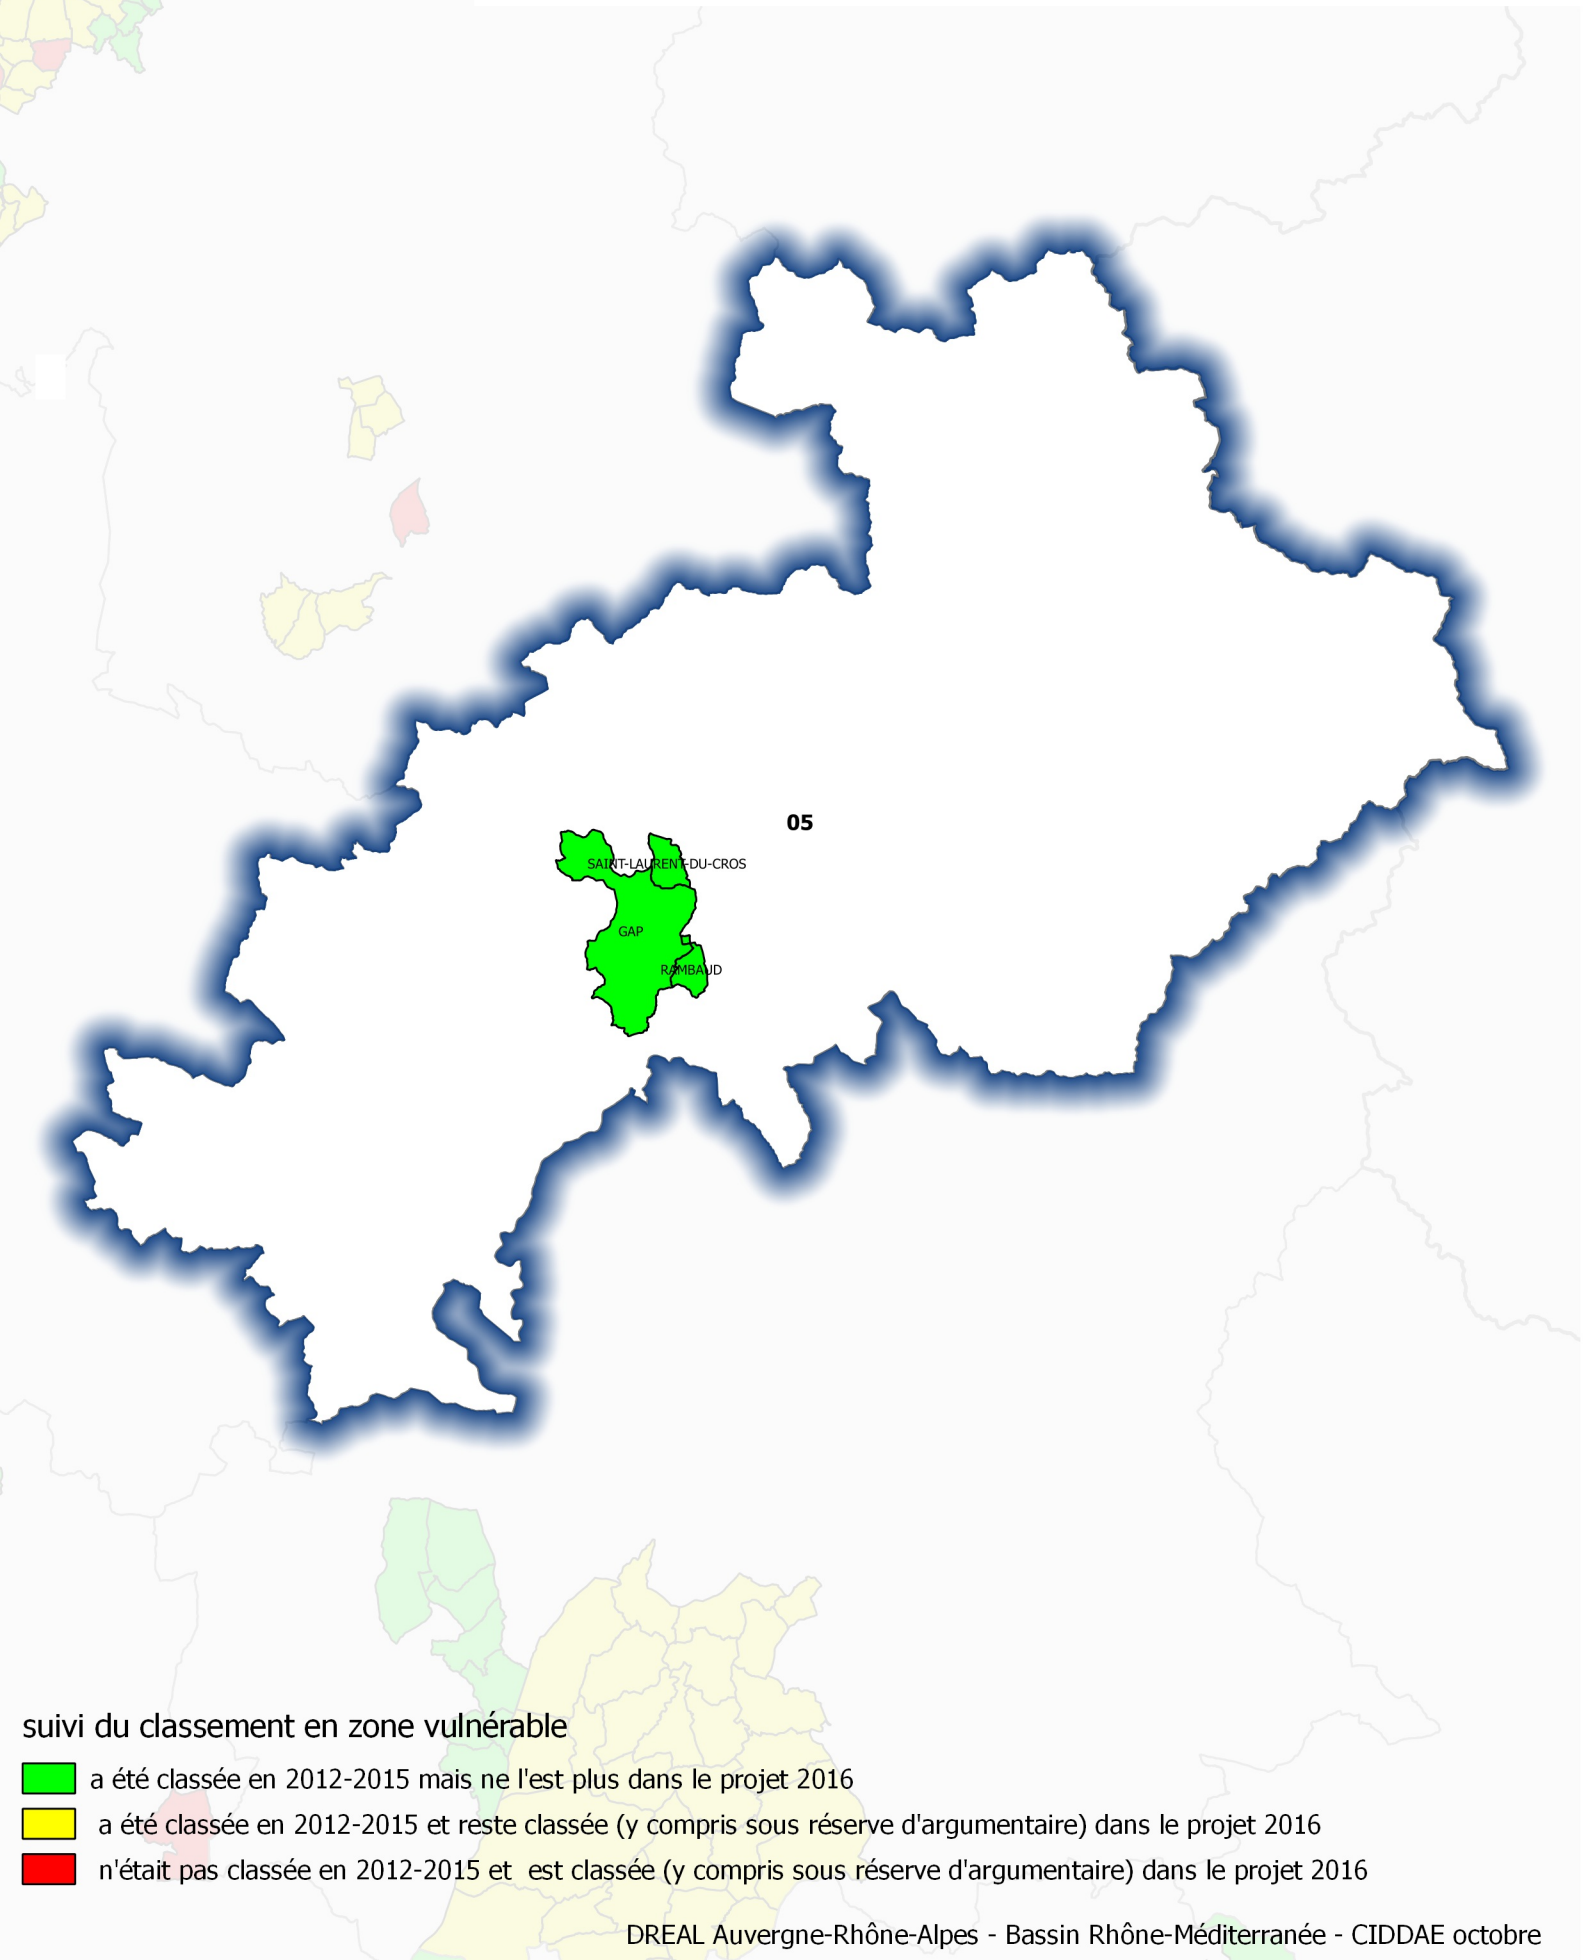

Révision ZV 2016 - BASSIN Rhône-Méditerranée
Classement des eaux souterraines et superficielles
C 7 : carte de l'évolution du classement des communes en
zones vulnérables depuis 2012
HAUTES-ALPES

suivi du classement en zone vulnérable

- a été classée en 2012-2015 mais ne l'est plus dans le projet 2016
- a été classée en 2012-2015 et reste classée (y compris sous réserve d'argumentaire) dans le projet 2016
- n'était pas classée en 2012-2015 et est classée (y compris sous réserve d'argumentaire) dans le projet 2016