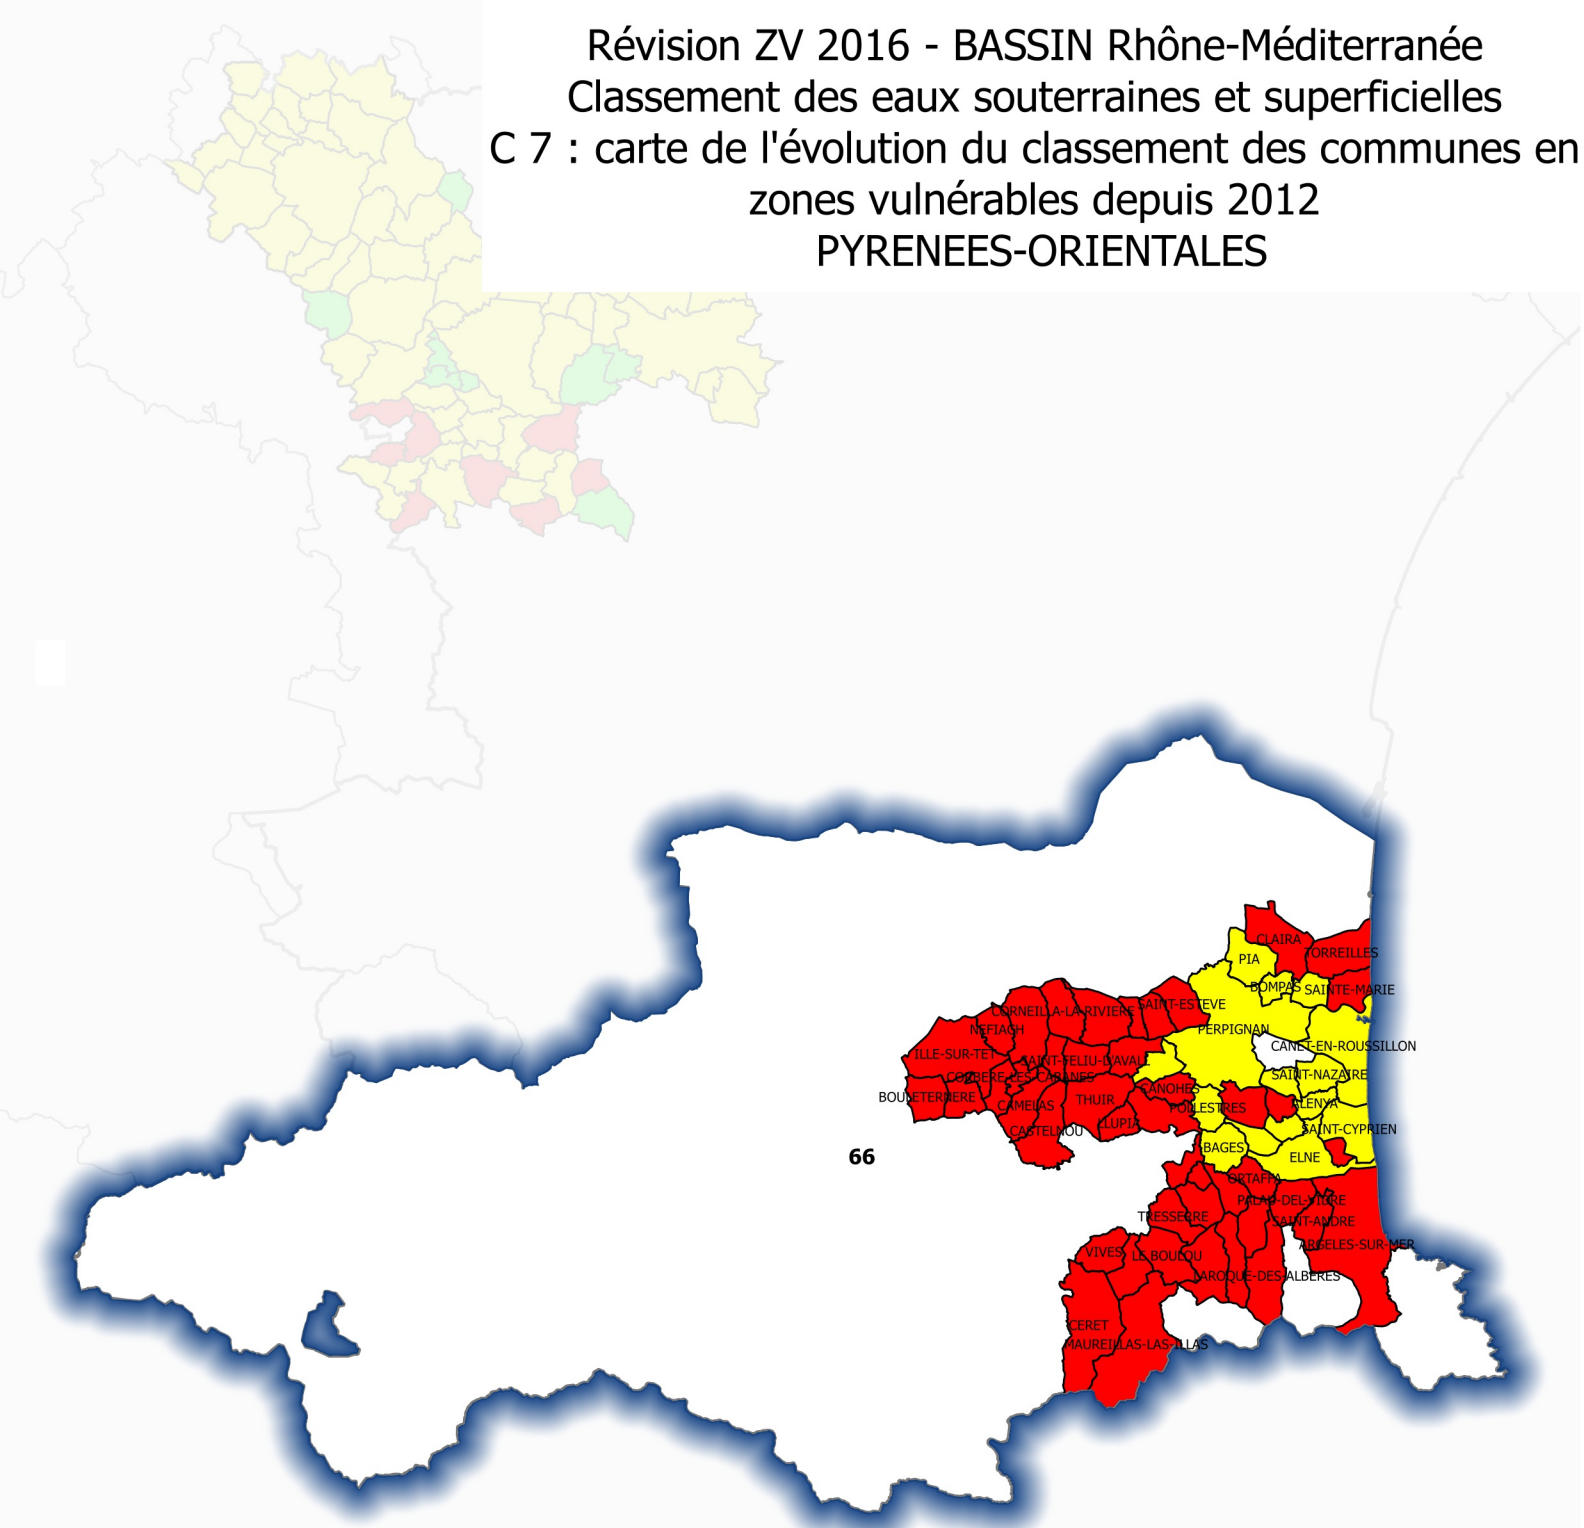

Révision ZV 2016 - BASSIN Rhône-Méditerranée  
 Classement des eaux souterraines et superficielles  
 C 7 : carte de l'évolution du classement des communes en  
 zones vulnérables depuis 2012  
 PYRENEES-ORIENTALES

suivi du classement en zone vulnérable

- a été classée en 2012-2015 mais ne l'est plus dans le projet 2016
- a été classée en 2012-2015 et reste classée (y compris sous réserve d'argumentaire) dans le projet 2016
- n'était pas classée en 2012-2015 et est classée (y compris sous réserve d'argumentaire) dans le projet 2016