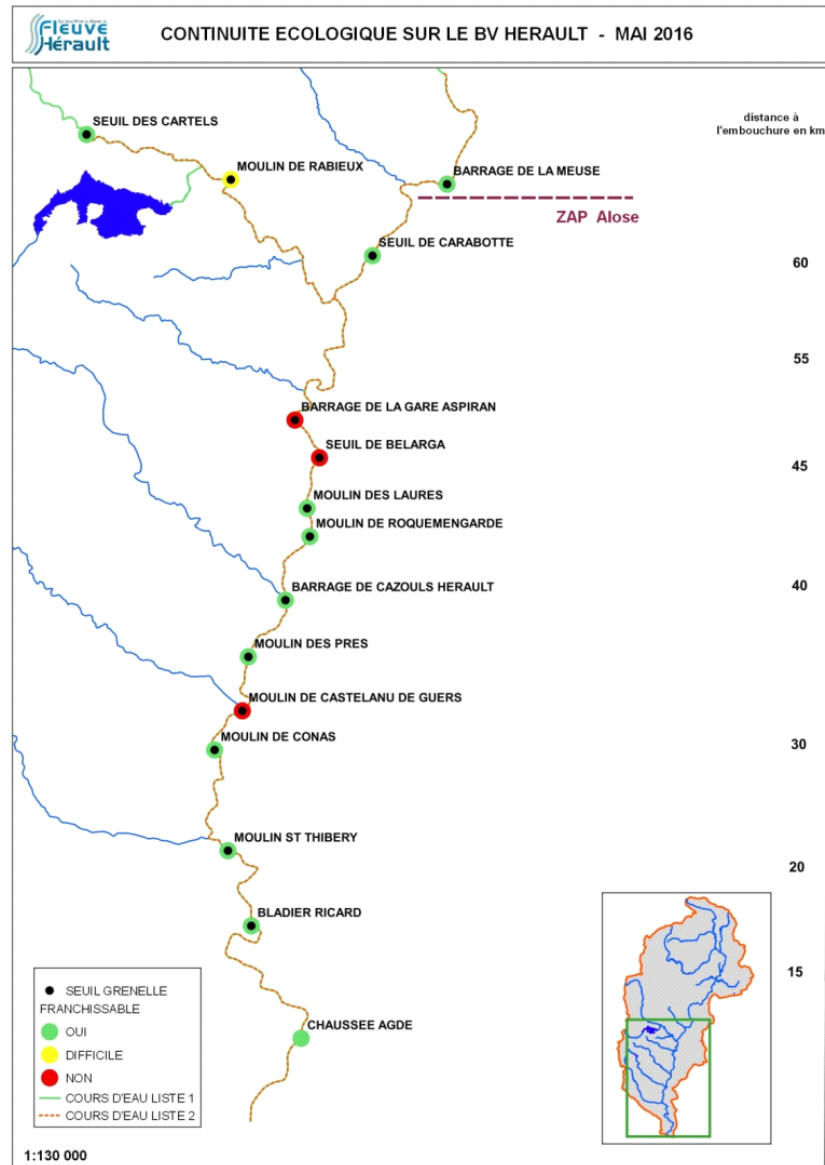

Du Vidéo comptage à radio alose un bassin versant se mobilise

Journée d'échanges techniques
16/11/2018 - Avignon

PLAGEPOMI 2016-2021

Tous mobilisés

**AGENCE FRANÇAISE
POUR LA BIODIVERSITÉ**
ÉTABLISSEMENT PUBLIC DE L'ÉTAT

De la Mer à l'Aigoual, tous les acteurs du Bassin versant écoutent radio Alose

Journée d'échanges techniques
16/11/2018 - Avignon

PLAGEPOMI 2016-2021

3 saisons de vidéo comptage

De nombreuses questions émergent et sont discutées au sein du COTEC continuité écologique:

- Zone de reproduction – attractivité du Fleuve Hérault.
- Recrutement.
- Impacts de la Pêche pro.
- Efficacité de certains ouvrages.
- Nouvelles actions à l' échelle du bassin versant (ADNE).

Radio Alose et COTEC:

Radio Alose:

- Radio libre qui émet sur le Net, des limites du plateau continental au sommet de l'Aigoual.
- Groupe informel d'acteurs locaux qui souhaitent contribuer à ce travail.
- Objectif : faire circuler l'info.