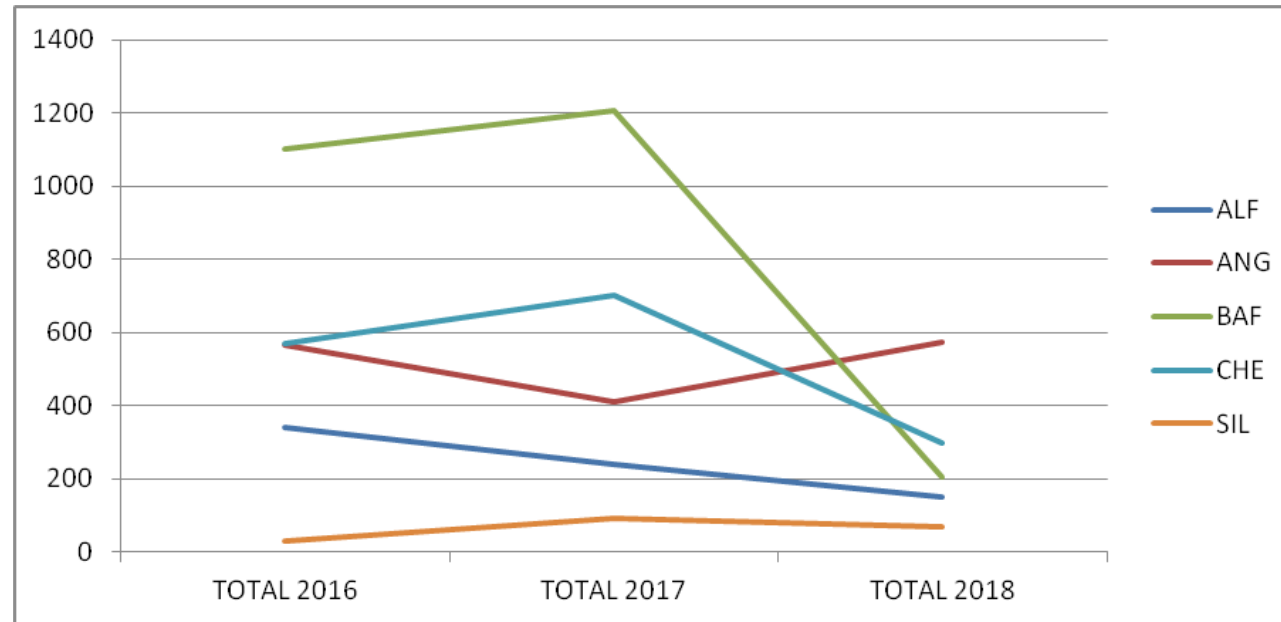

3 saisons de vidéo comptage

De nombreuses questions émergent et sont discutées au sein du COTEC continuité écologique:

- Zone de reproduction – attractivité du Fleuve Hérault.
- Recrutement.
- Impacts de la Pêche pro.
- Efficacité de certains ouvrages.
- Nouvelles actions à l' échelle du bassin versant (ADNE).