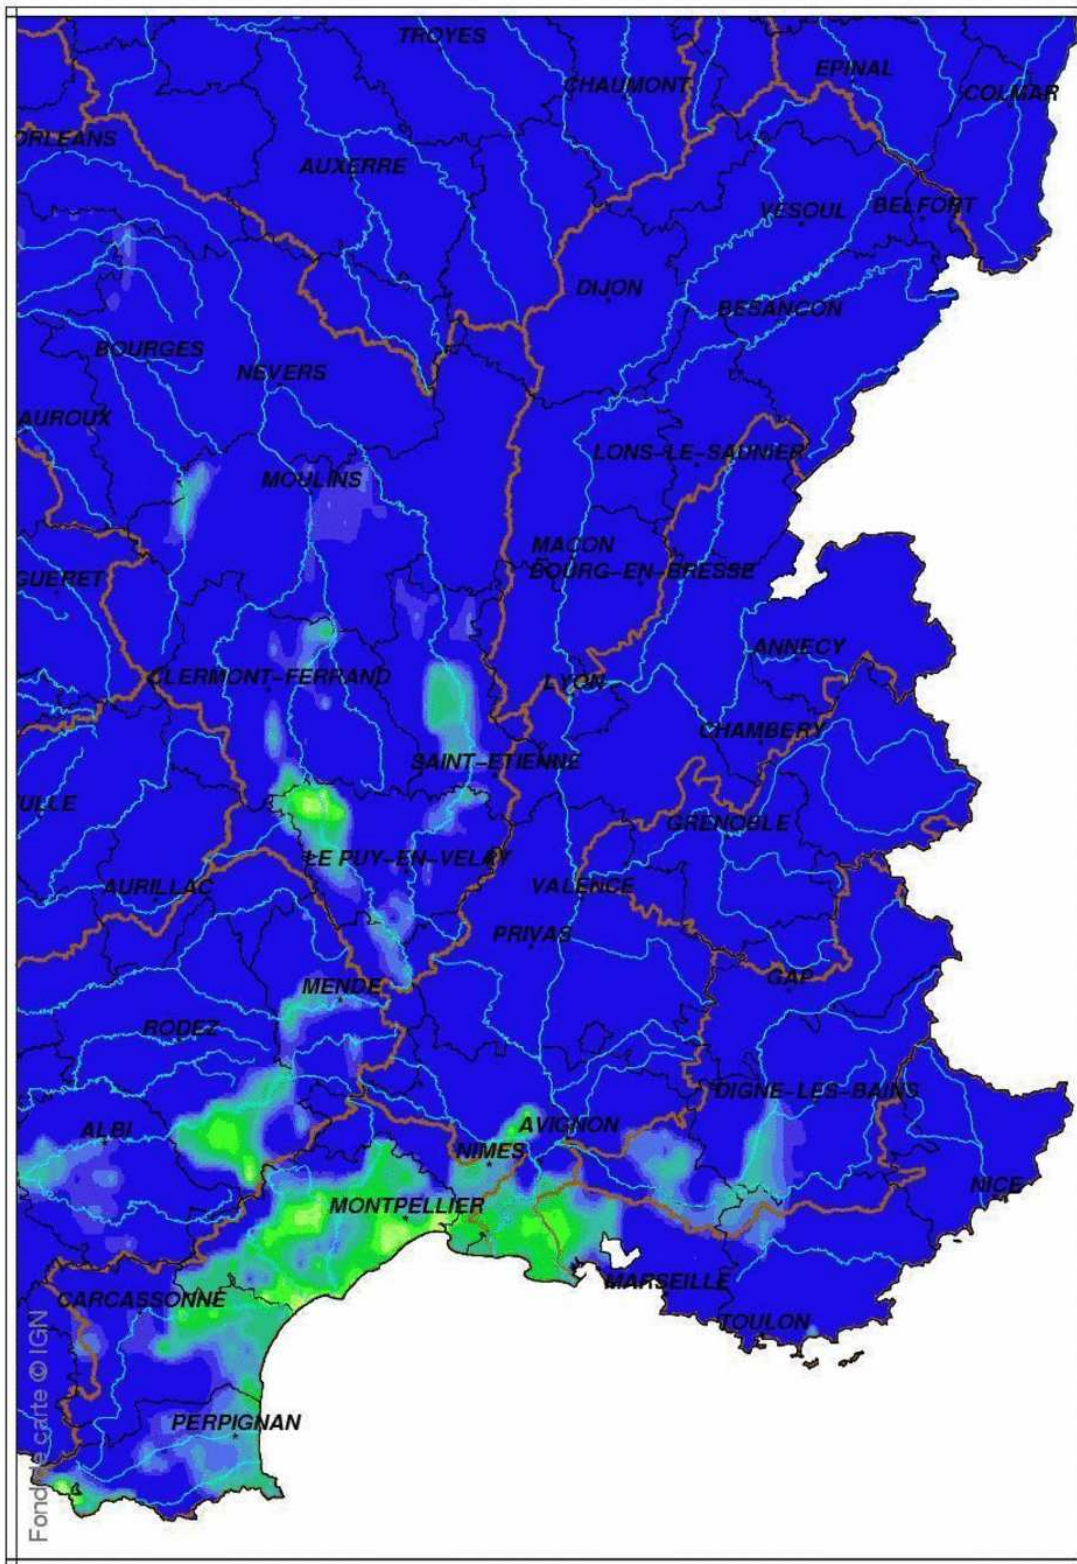

Bassin Rhône Méditerranée

Indice d humidité des sols

le 1 Janvier 2014

produit élaboré le 02 Janvier 2014

Fond de carte © IGN

Bassin Rhône Méditerranée

Ecart pondéré à la normale 1981/2010 de l'indice d'humidité des sols le 1 Janvier 2014

produit élaboré le 02 Janvier 2014

Fond de carte © IGN