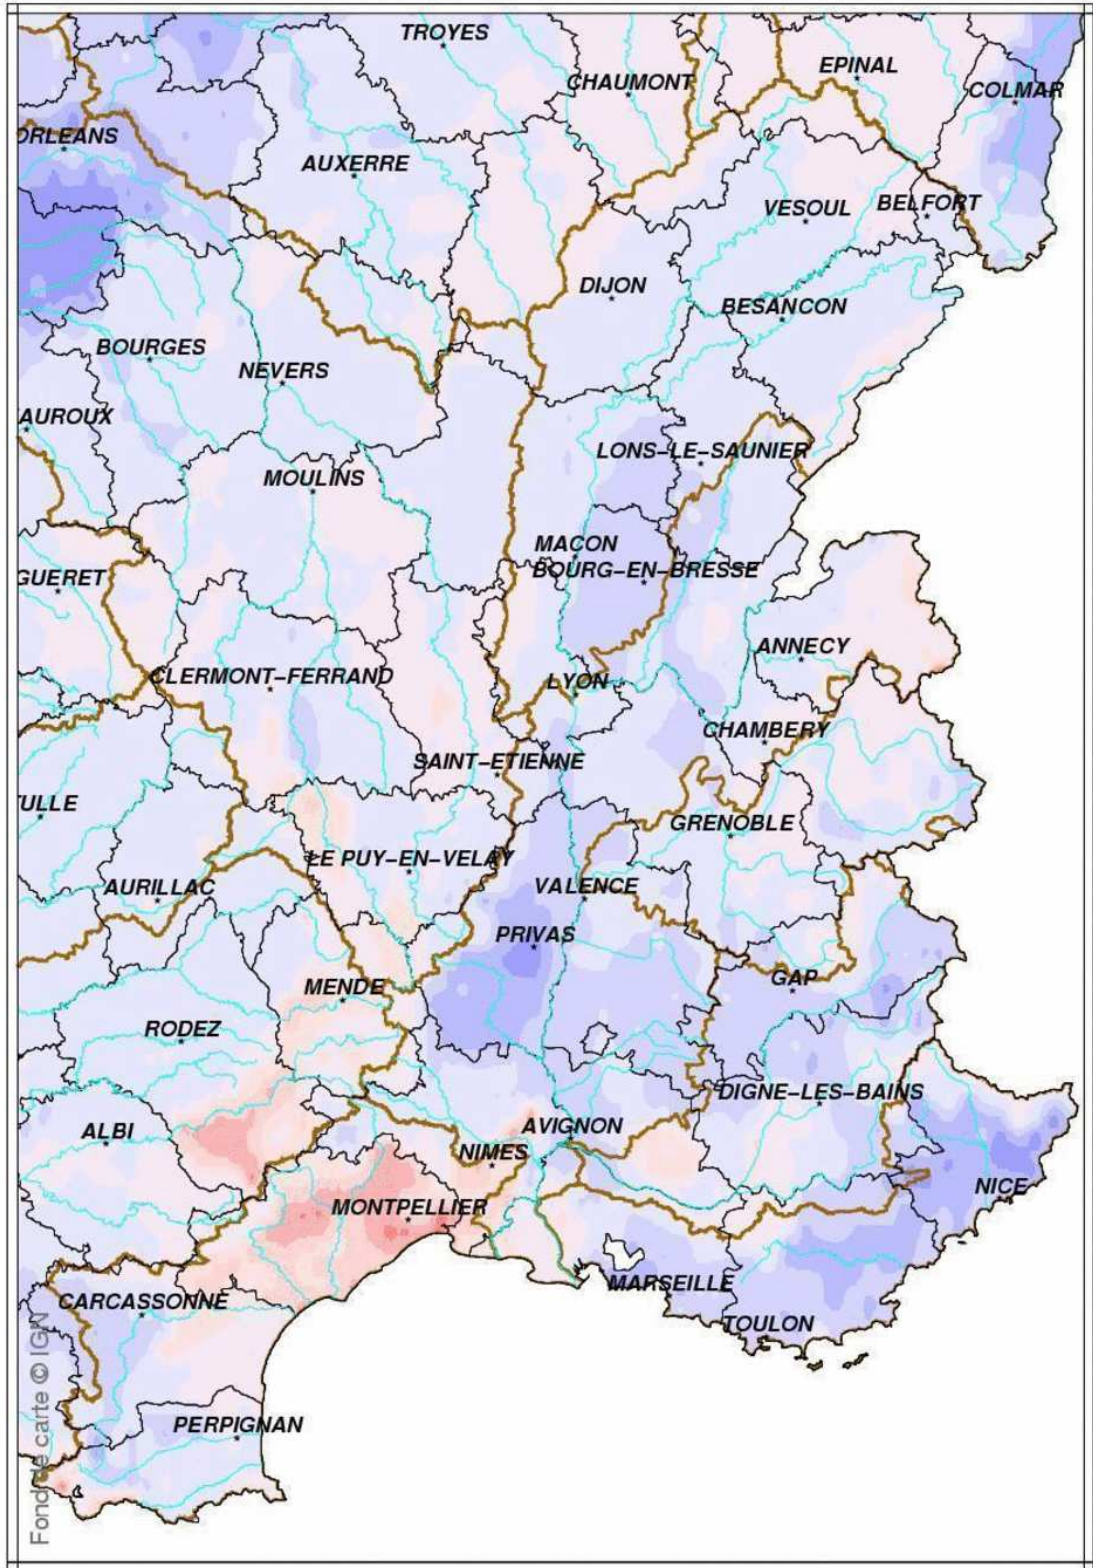

Bassin Rhône Méditerranée

Indice d humidité des sols

le 1 Janvier 2014

produit élaboré le 02 Janvier 2014

Fond de carte © IGN

Bassin Rhône Méditerranée

Ecart pondéré à la normale 1981/2010 de l'indice d'humidité des sols le 1 Janvier 2014

produit élaboré le 02 Janvier 2014

Fond de carte © IGN