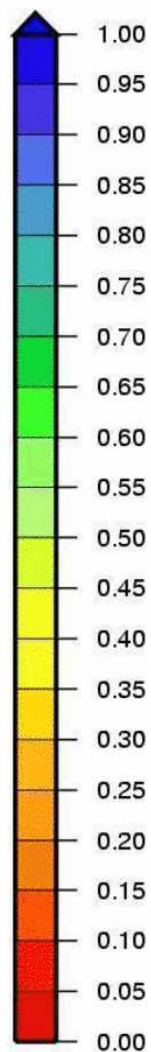

Bassin Rhône Méditerranée

Indice d humidité des sols

le 1 Janvier 2014

produit élaboré le 02 Janvier 2014

Fond de carte © IGN

Bassin Rhône Méditerranée

Ecart pondéré à la normale 1981/2010 de l'indice d'humidité des sols le 1 Janvier 2014