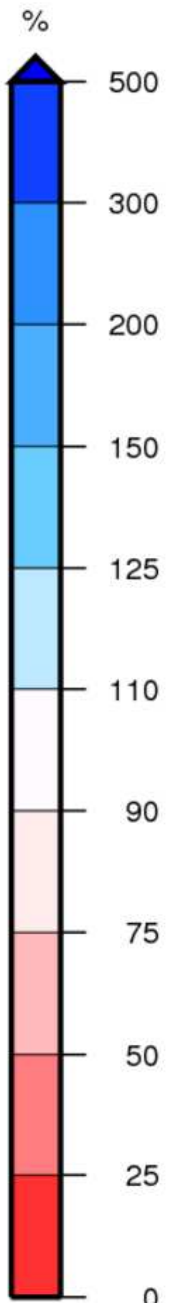

Bassin Rhône Méditerranée

Rapport à la normale 1981/2010 du cumul de précipitations De Septembre 2013 à Août 2014

produit élaboré le 02 Septembre 2014

Fond de Carte © IGN