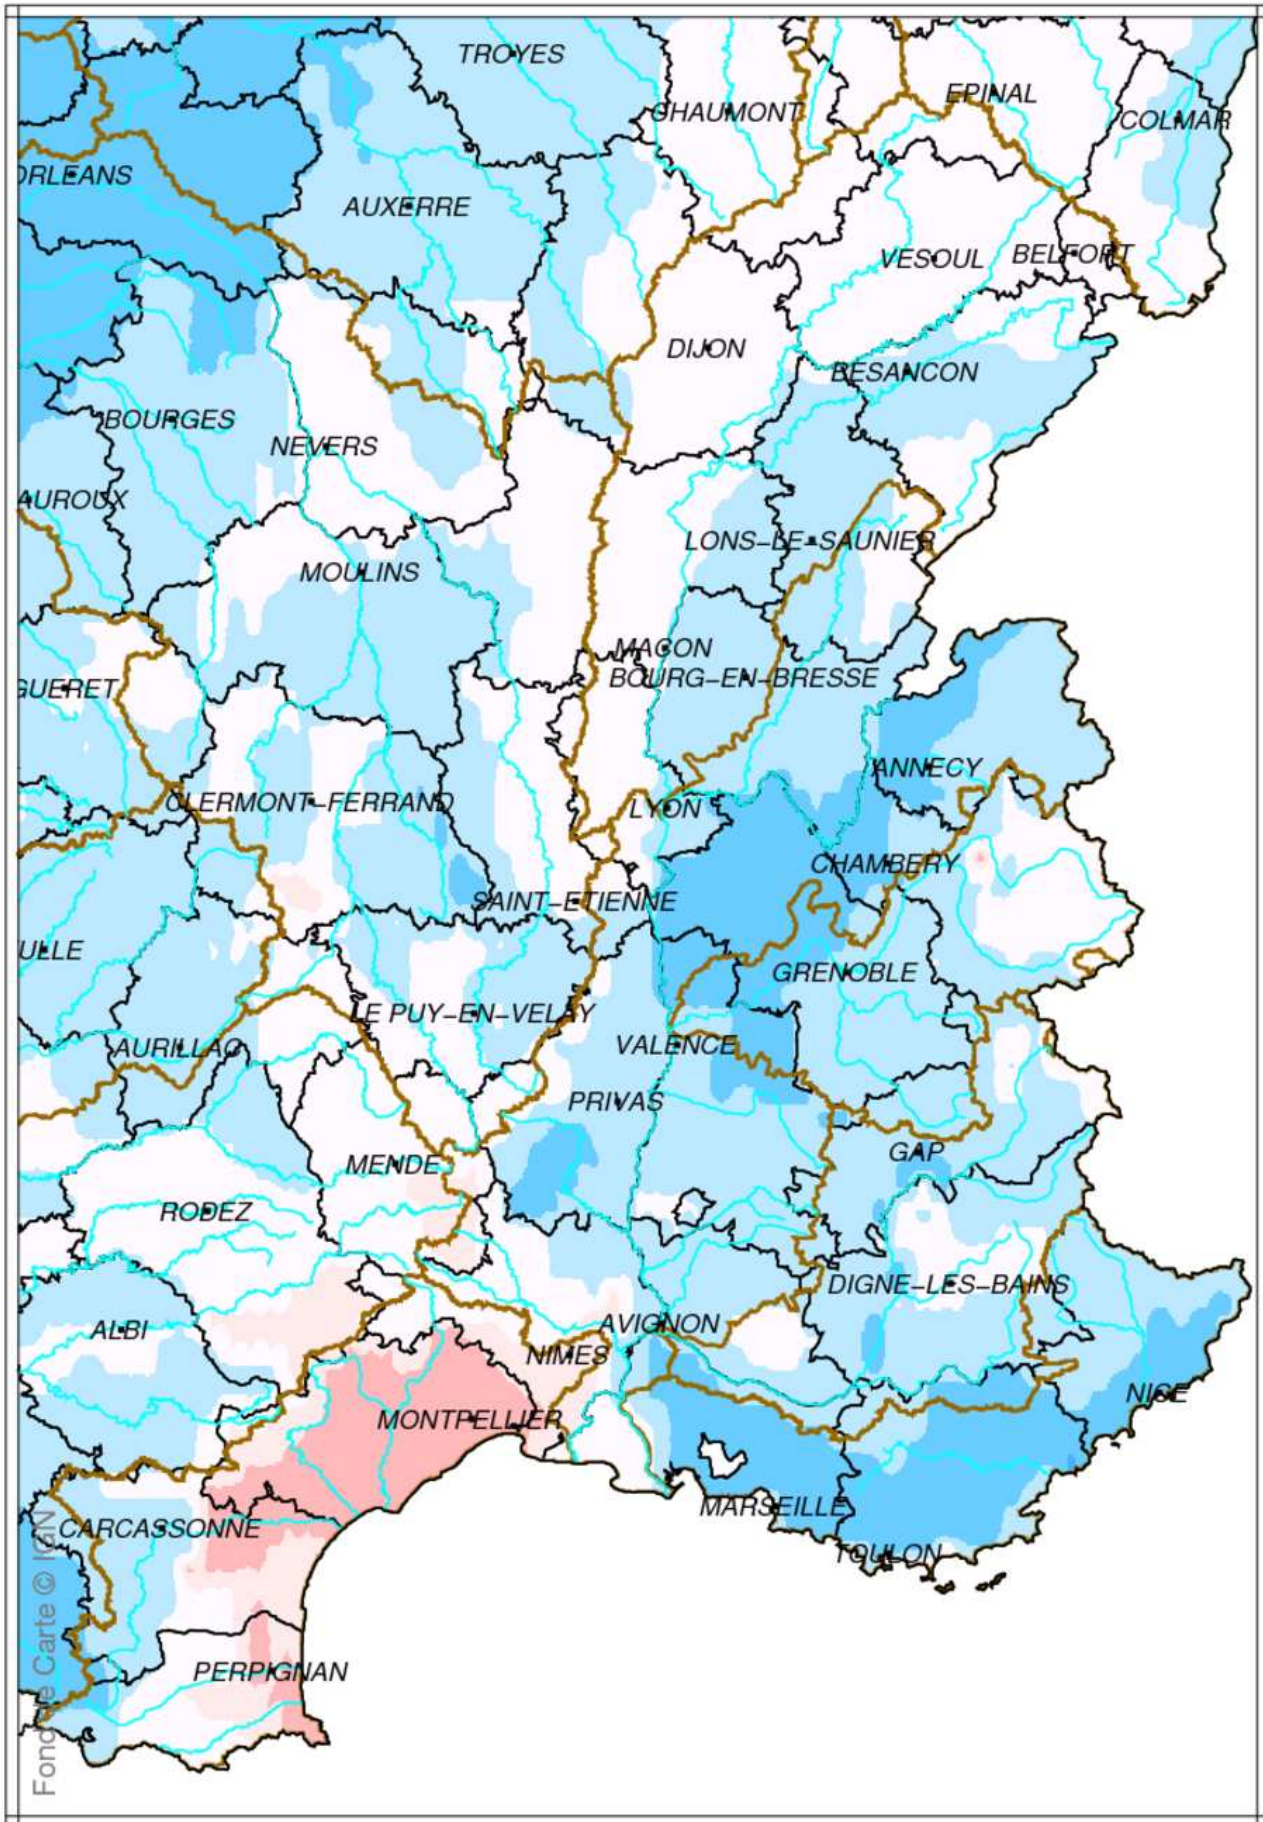

Bassin Rhône Méditerranée

Rapport à la normale 1981/2010 du cumul de précipitations De Septembre 2013 à Août 2014

produit élaboré le 02 Septembre 2014

Fond de Carte © IGN