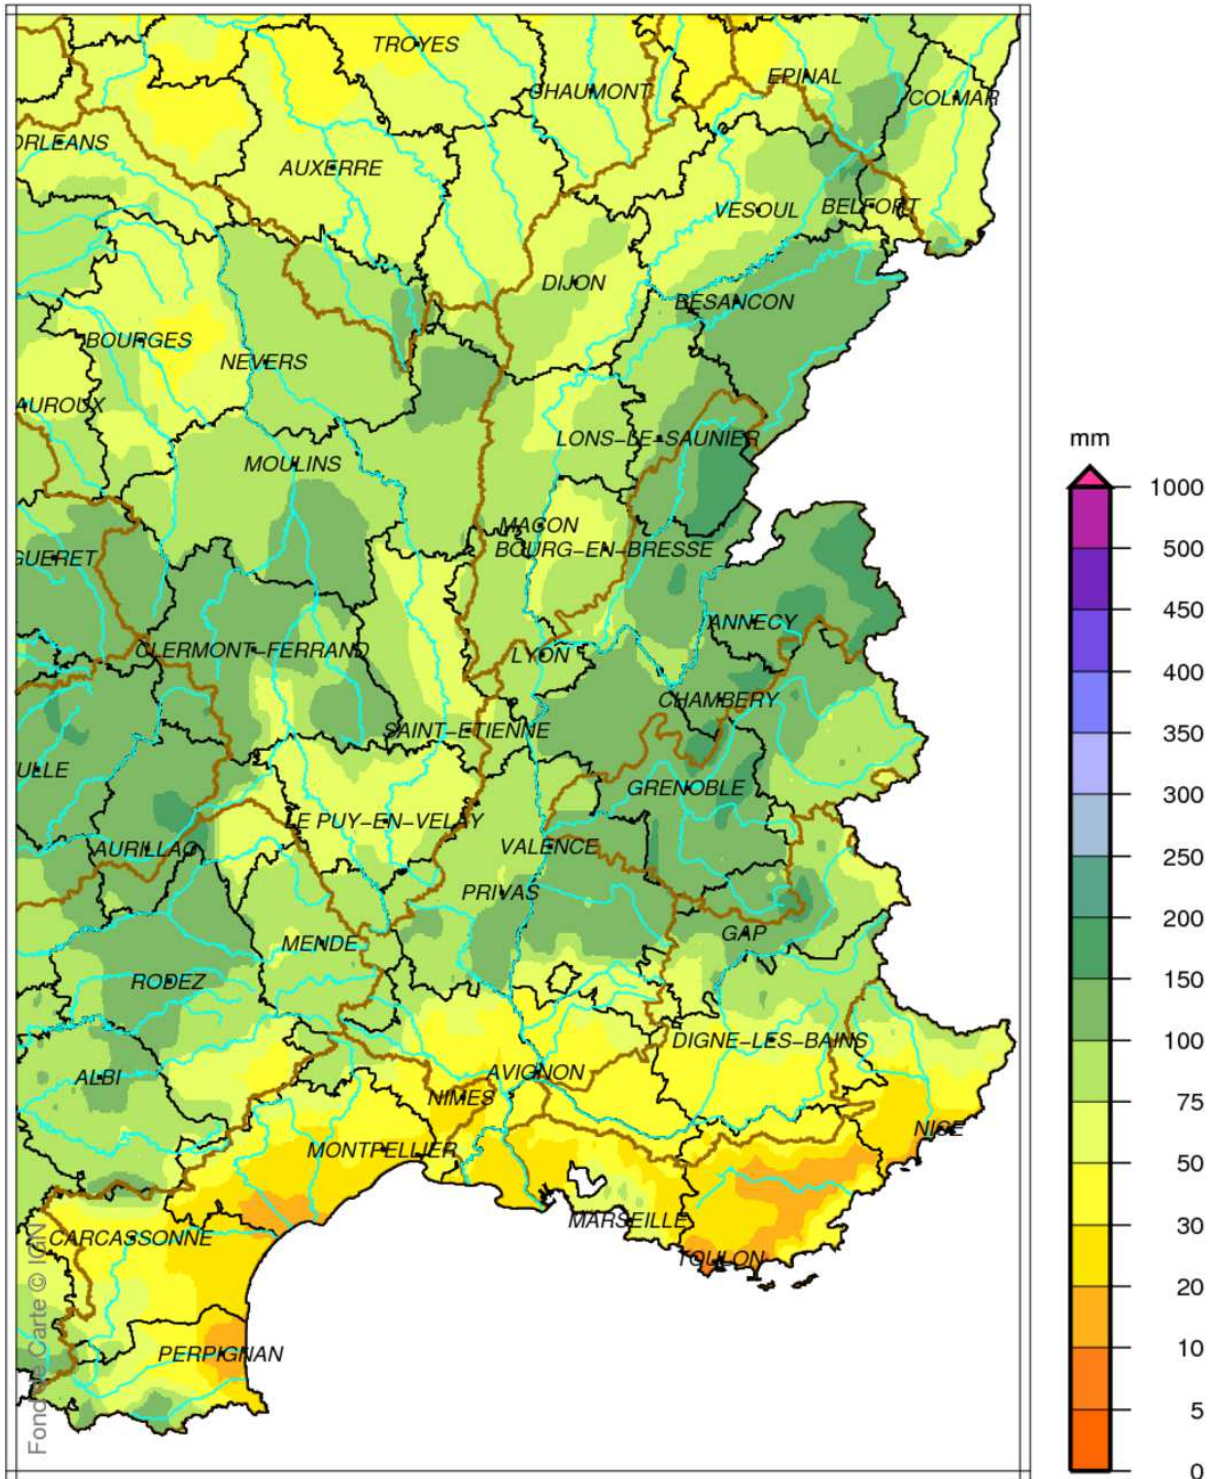

Bassin Rhône Méditerranée Cumul de précipitations Mai 2017

produit élaboré le 02 Juin 2017

Fond de Carte © IGN

Bassin Rhône Méditerranée

Rapport à la normale 1981/2010 des précipitations

Mai 2017

produit élaboré le 02 Juin 2017

Bassin Rhône Méditerranée

Cumul de pluies efficaces

Mai 2017

produit élaboré le 02 Juin 2017

Fond de Carte © IGN

Bassin Rhône Méditerranée

Rapport à la normale 1981/2010 du cumul de précipitations

De Septembre 2016 à Mai 2017

produit élaboré le 02 Juin 2017

Bassin Rhône Méditerranée Cumul de pluies efficaces De Septembre 2016 à Mai 2017

produit élaboré le 02 Juin 2017

Fond de Carte