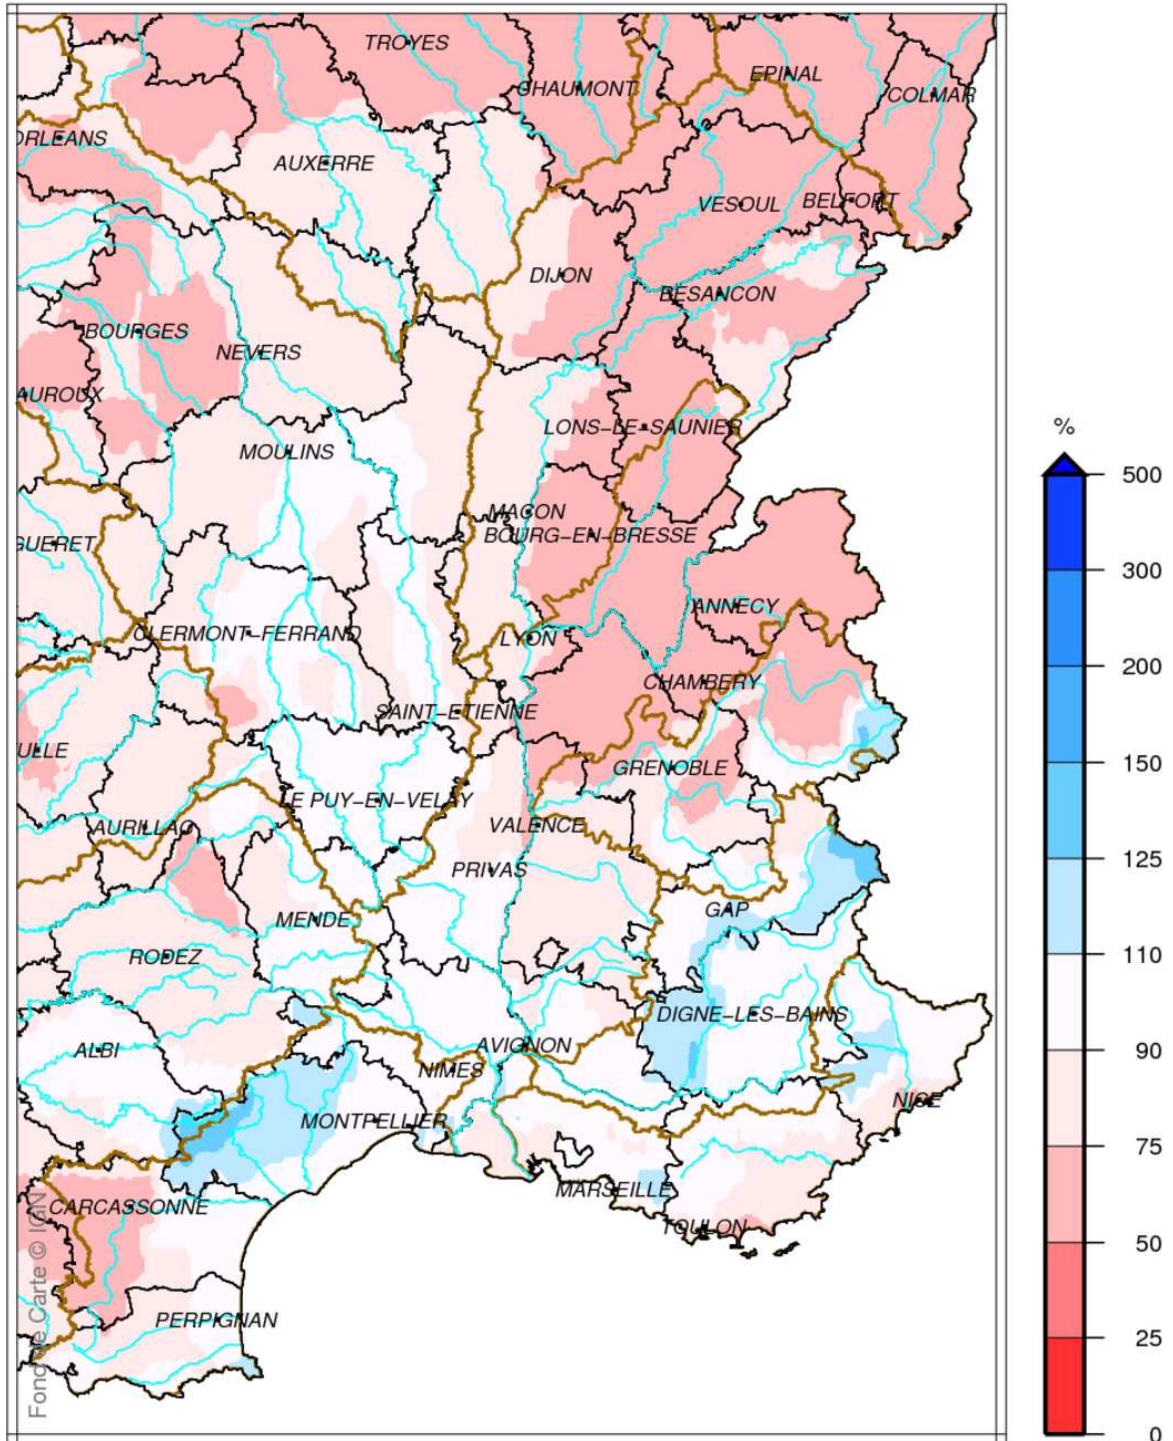

Bassin Rhône Méditerranée Cumul de précipitations Mai 2017

produit élaboré le 02 Juin 2017

Fond de Carte © IGN

Bassin Rhône Méditerranée

Rapport à la normale 1981/2010 des précipitations

Mai 2017

produit élaboré le 02 Juin 2017

Bassin Rhône Méditerranée

Cumul de pluies efficaces

Mai 2017

produit élaboré le 02 Juin 2017

Fond de Carte © IGN

Bassin Rhône Méditerranée

Rapport à la normale 1981/2010 du cumul de précipitations

De Septembre 2016 à Mai 2017

produit élaboré le 02 Juin 2017

Bassin Rhône Méditerranée Cumul de pluies efficaces De Septembre 2016 à Mai 2017

produit élaboré le 02 Juin 2017

Fond de Carte