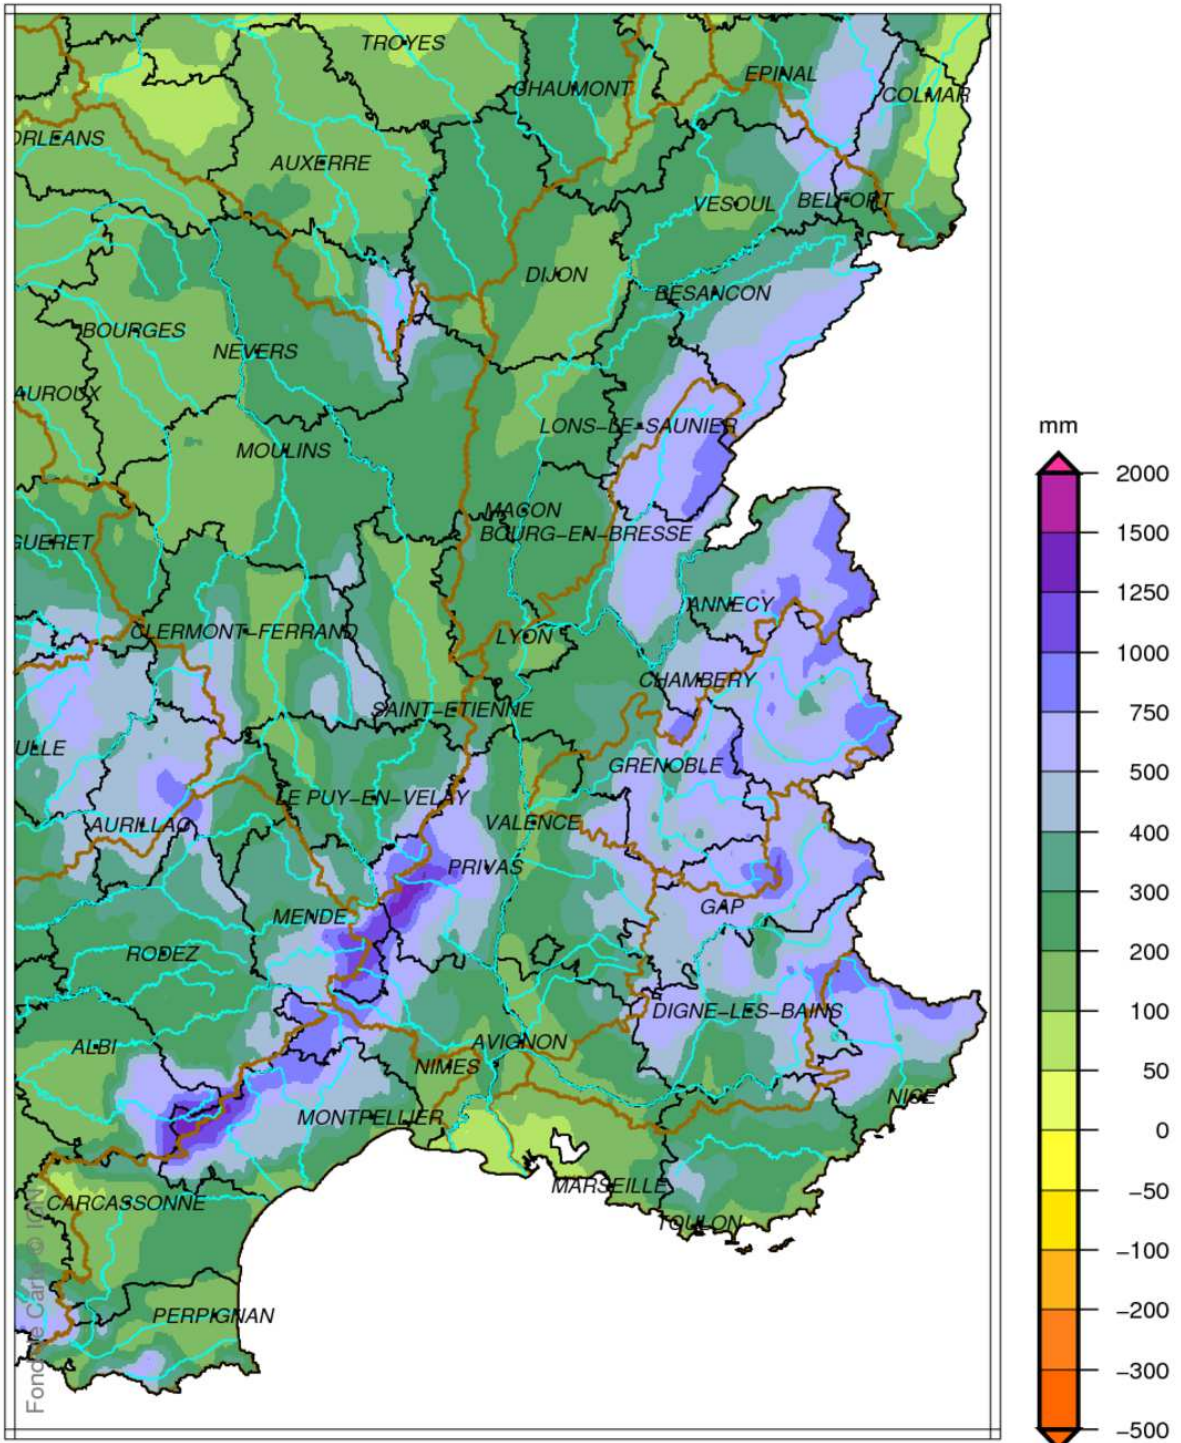

Bassin Rhône Méditerranée Cumul de précipitations Mai 2017

produit élaboré le 02 Juin 2017

Fond de Carte © IGN

Bassin Rhône Méditerranée

Rapport à la normale 1981/2010 des précipitations

Mai 2017

produit élaboré le 02 Juin 2017

Bassin Rhône Méditerranée

Cumul de pluies efficaces

Mai 2017

produit élaboré le 02 Juin 2017

Fond de Carte © IGN

Bassin Rhône Méditerranée

Rapport à la normale 1981/2010 du cumul de précipitations

De Septembre 2016 à Mai 2017

produit élaboré le 02 Juin 2017

Bassin Rhône Méditerranée Cumul de pluies efficaces De Septembre 2016 à Mai 2017

produit élaboré le 02 Juin 2017

Fond de Carte