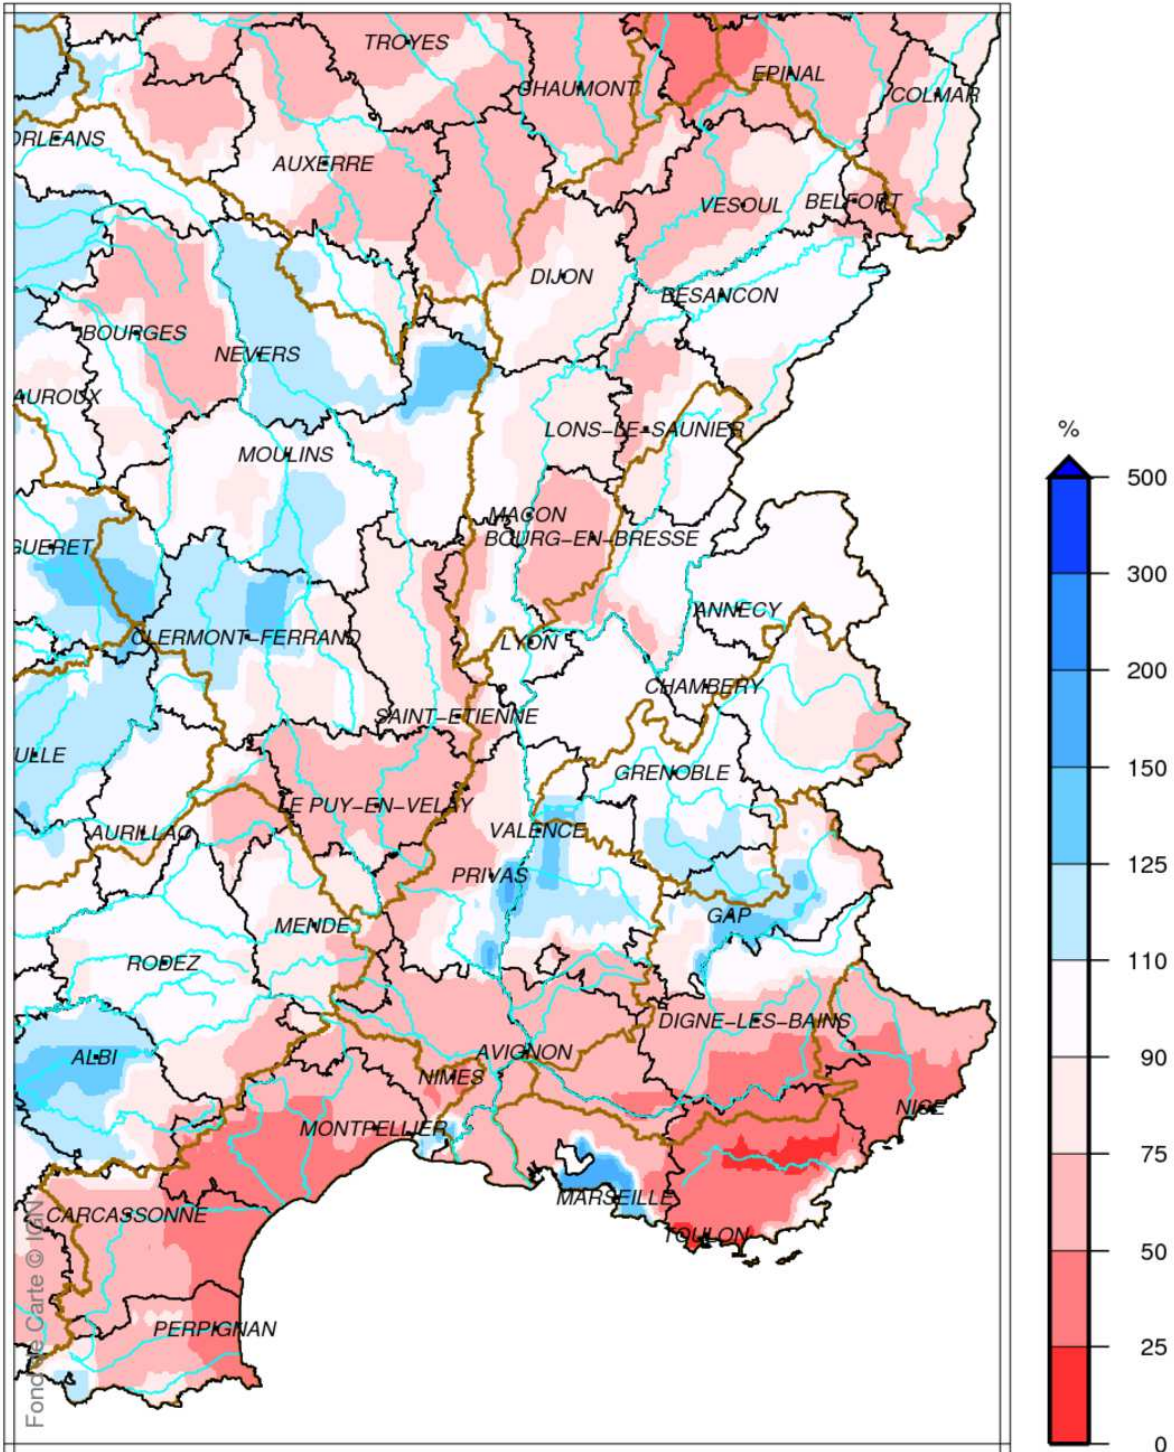

Bassin Rhône Méditerranée Cumul de précipitations Mai 2017

produit élaboré le 02 Juin 2017

Fond de Carte © IGN

Bassin Rhône Méditerranée

Rapport à la normale 1981/2010 des précipitations

Mai 2017

produit élaboré le 02 Juin 2017

Bassin Rhône Méditerranée

Cumul de pluies efficaces

Mai 2017

produit élaboré le 02 Juin 2017

Fond de Carte © IGN

Bassin Rhône Méditerranée

Rapport à la normale 1981/2010 du cumul de précipitations

De Septembre 2016 à Mai 2017

produit élaboré le 02 Juin 2017

Bassin Rhône Méditerranée Cumul de pluies efficaces De Septembre 2016 à Mai 2017

produit élaboré le 02 Juin 2017

Fond de Carte