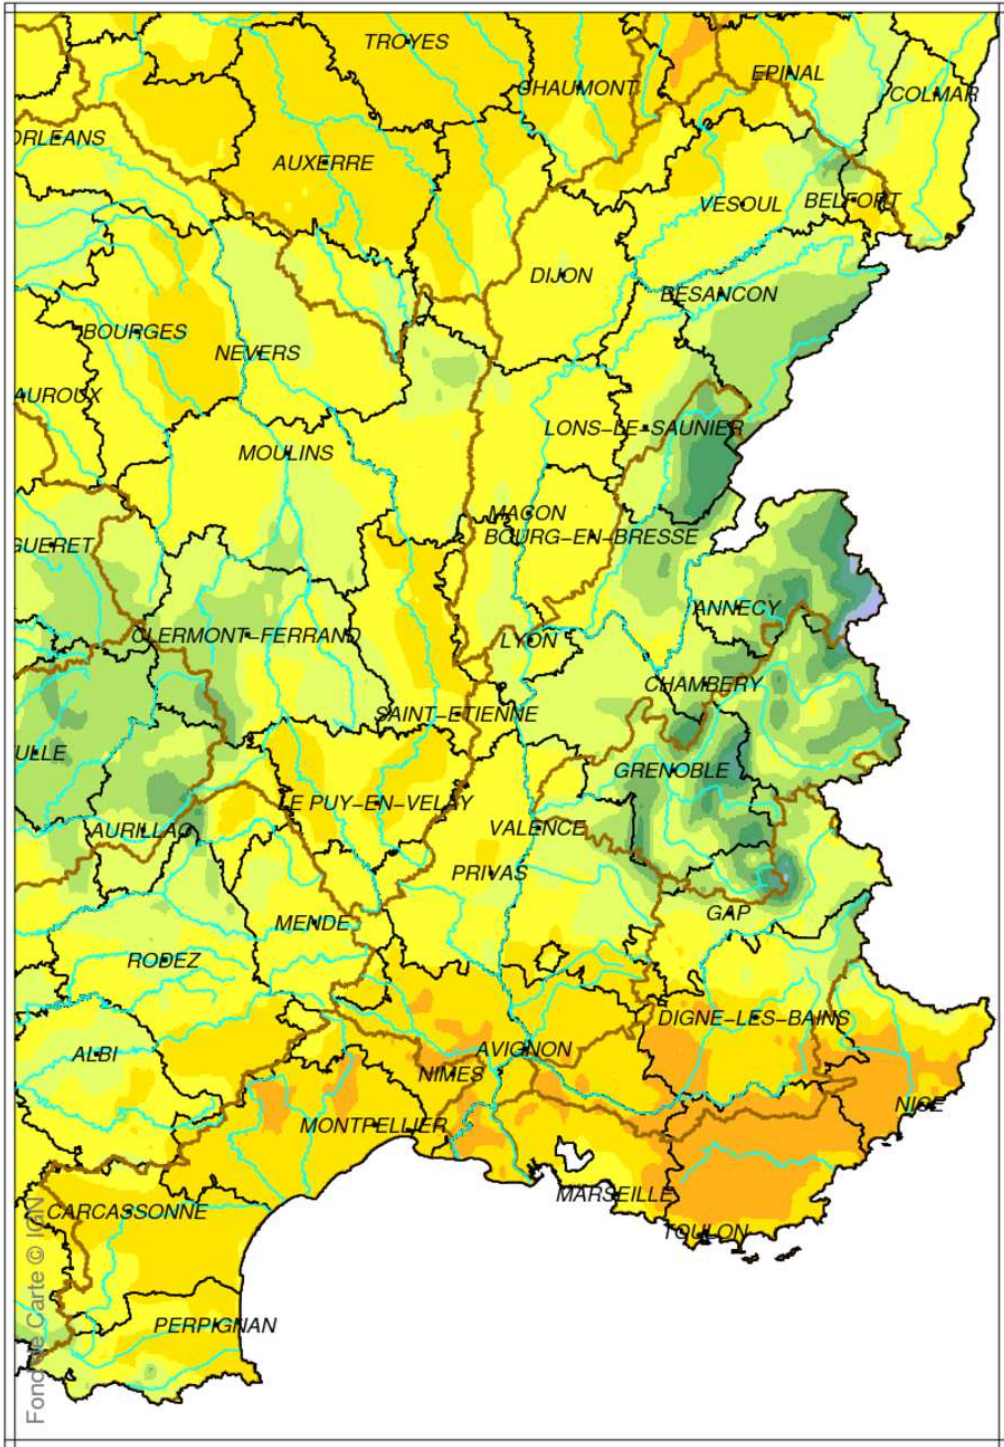

Bassin Rhône Méditerranée Cumul de précipitations Mai 2017

produit élaboré le 02 Juin 2017

Fond de Carte © IGN

Bassin Rhône Méditerranée

Rapport à la normale 1981/2010 des précipitations

Mai 2017

produit élaboré le 02 Juin 2017

Bassin Rhône Méditerranée

Cumul de pluies efficaces

Mai 2017

produit élaboré le 02 Juin 2017

Fond de Carte © IGN

Bassin Rhône Méditerranée

Rapport à la normale 1981/2010 du cumul de précipitations

De Septembre 2016 à Mai 2017

produit élaboré le 02 Juin 2017

Bassin Rhône Méditerranée Cumul de pluies efficaces De Septembre 2016 à Mai 2017

produit élaboré le 02 Juin 2017

Fond de Carte