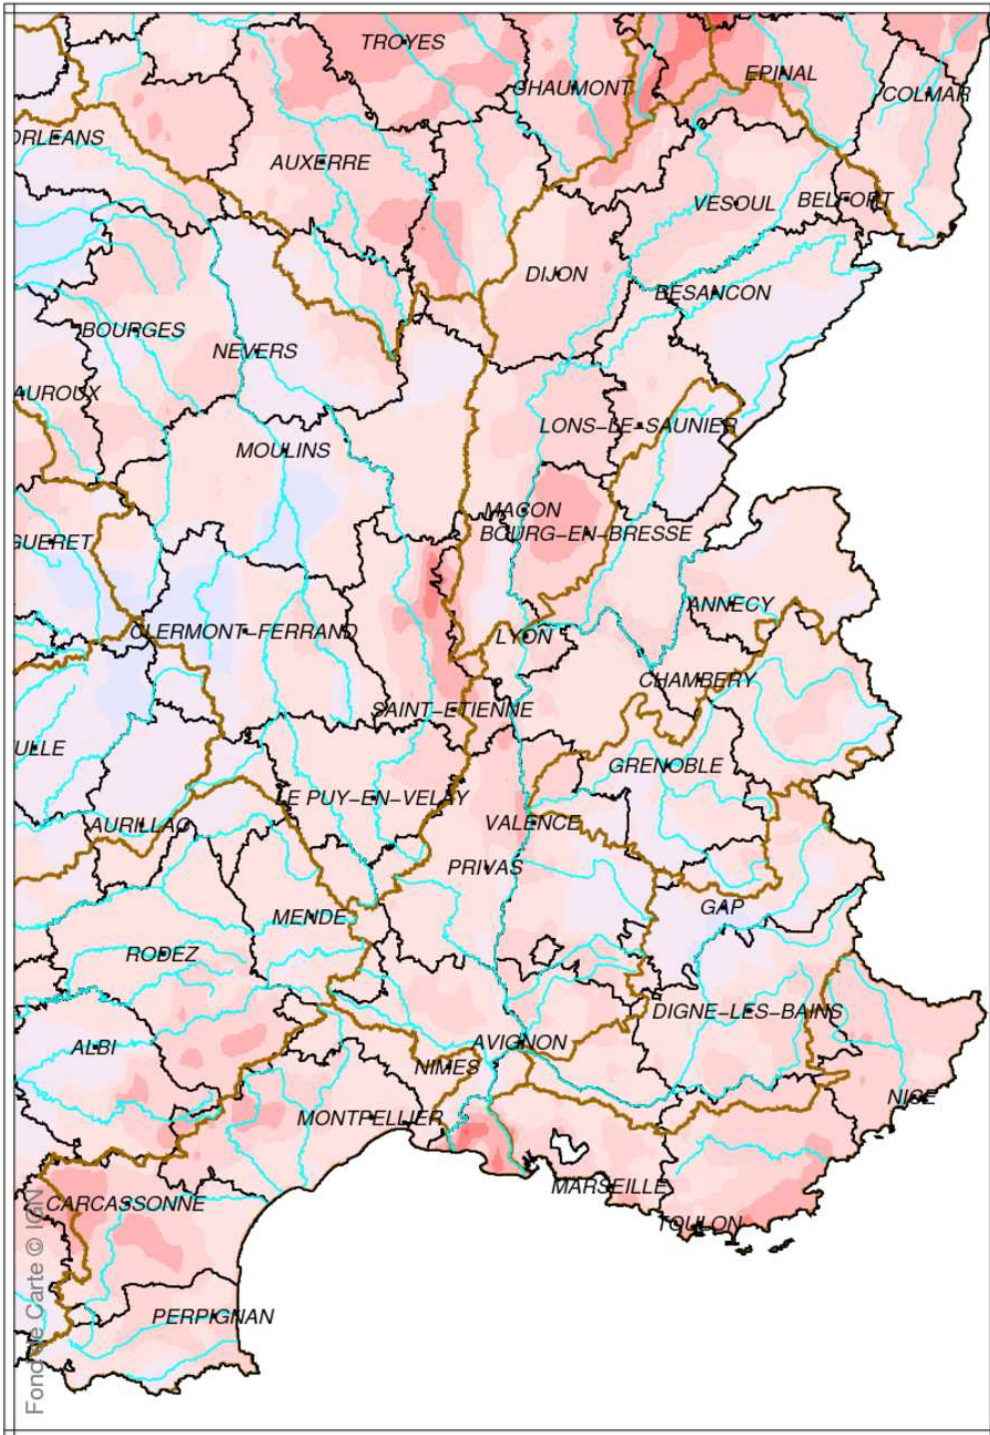

# Bassin Rhône Méditerranée

## Indice d humidité des sols

le 1 Juin 2017

produit élaboré le 02 Juin 2017

Fond

Bassin Rhône Méditerranée  
Ecart pondéré à la normale 1981/2010 de l'indice d humidité des sols  
le 1 Juin 2017

produit élaboré le 02 Juin 2017