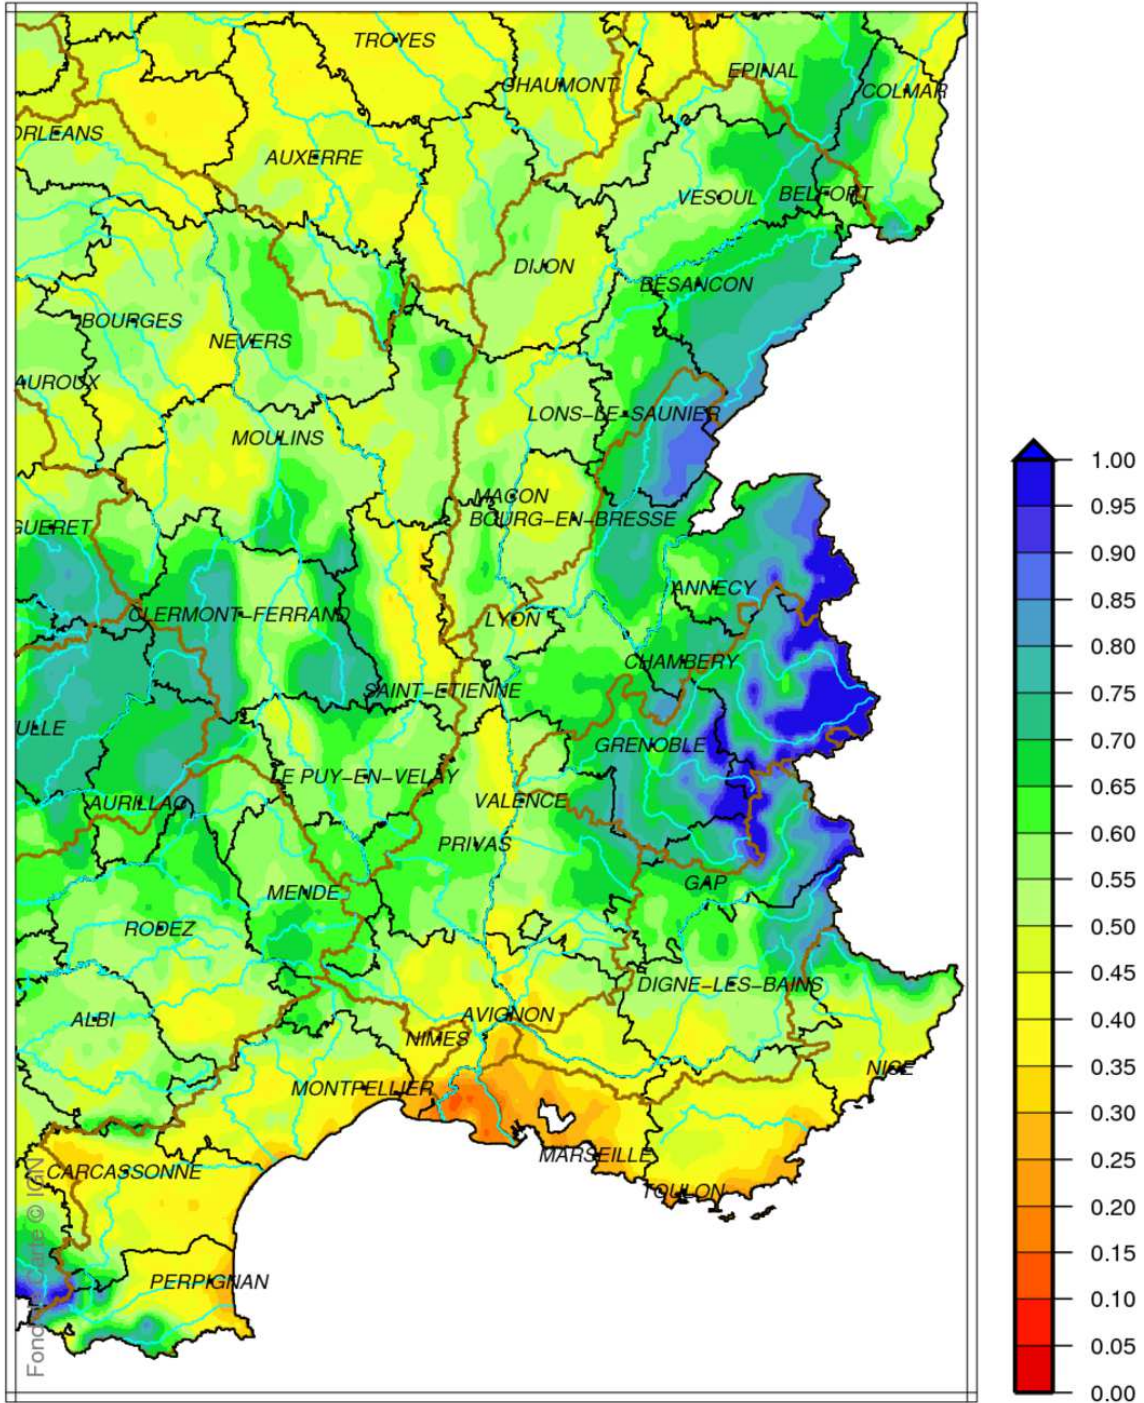

# Bassin Rhône Méditerranée

## Indice d humidité des sols

le 1 Juin 2017

produit élaboré le 02 Juin 2017

Fond

Bassin Rhône Méditerranée  
Ecart pondéré à la normale 1981/2010 de l'indice d humidité des sols  
le 1 Juin 2017

produit élaboré le 02 Juin 2017