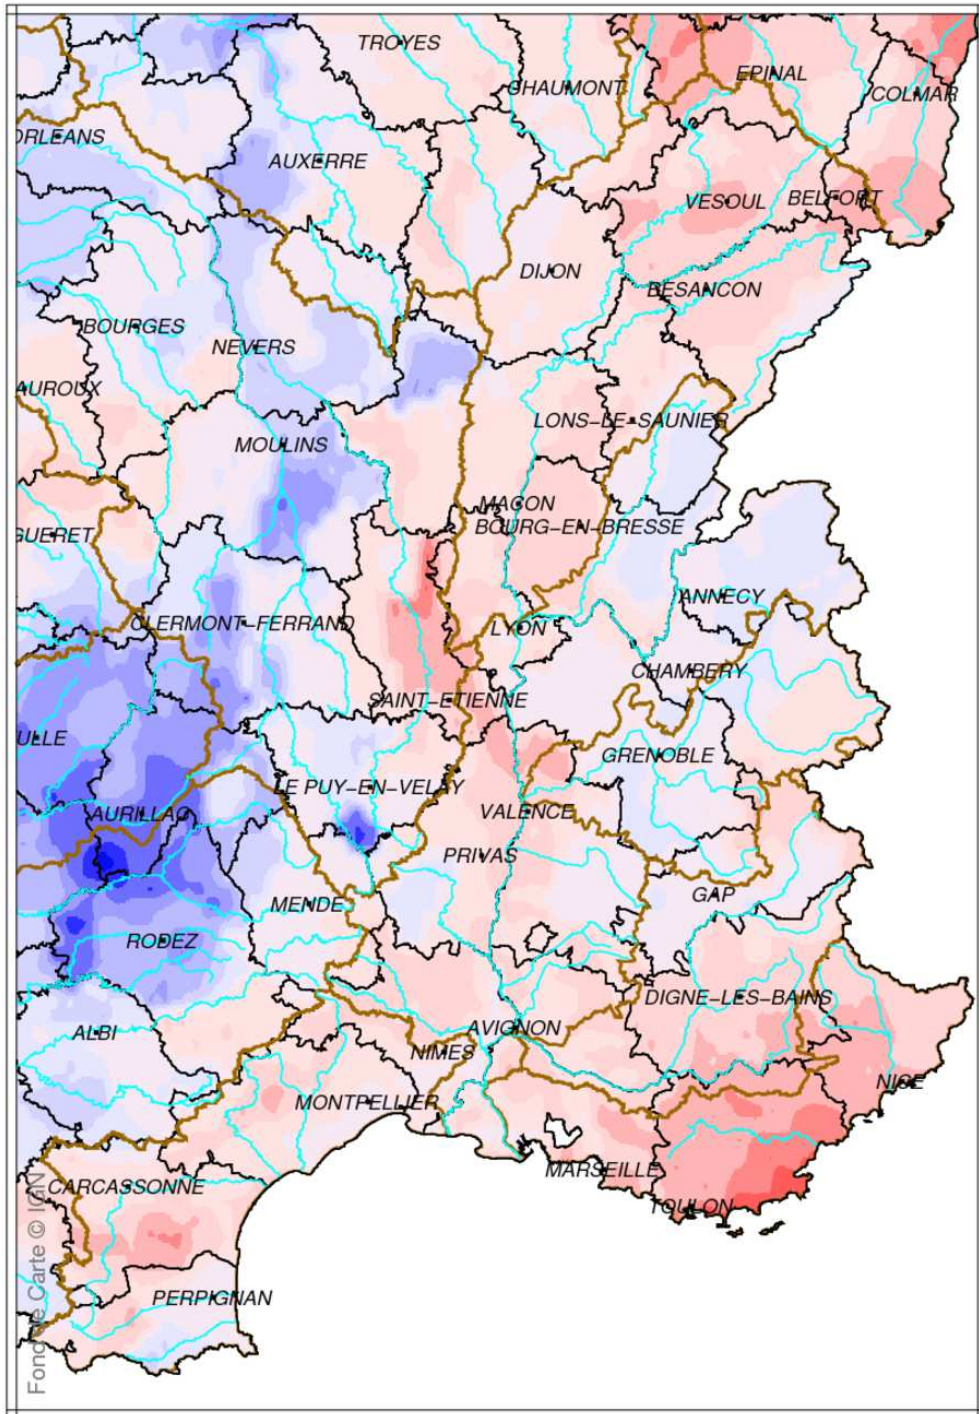

Bassin Rhône Méditerranée

Indice d humidité des sols

le 1 Juillet 2017

produit élaboré le 02 Juillet 2017

Fond de carte © IGN

Bassin Rhône Méditerranée
Ecart pondéré à la normale 1981/2010 de l'indice d humidité des sols
le 1 Juillet 2017

produit élaboré le 02 Juillet 2017

Fond de Carte © IGN