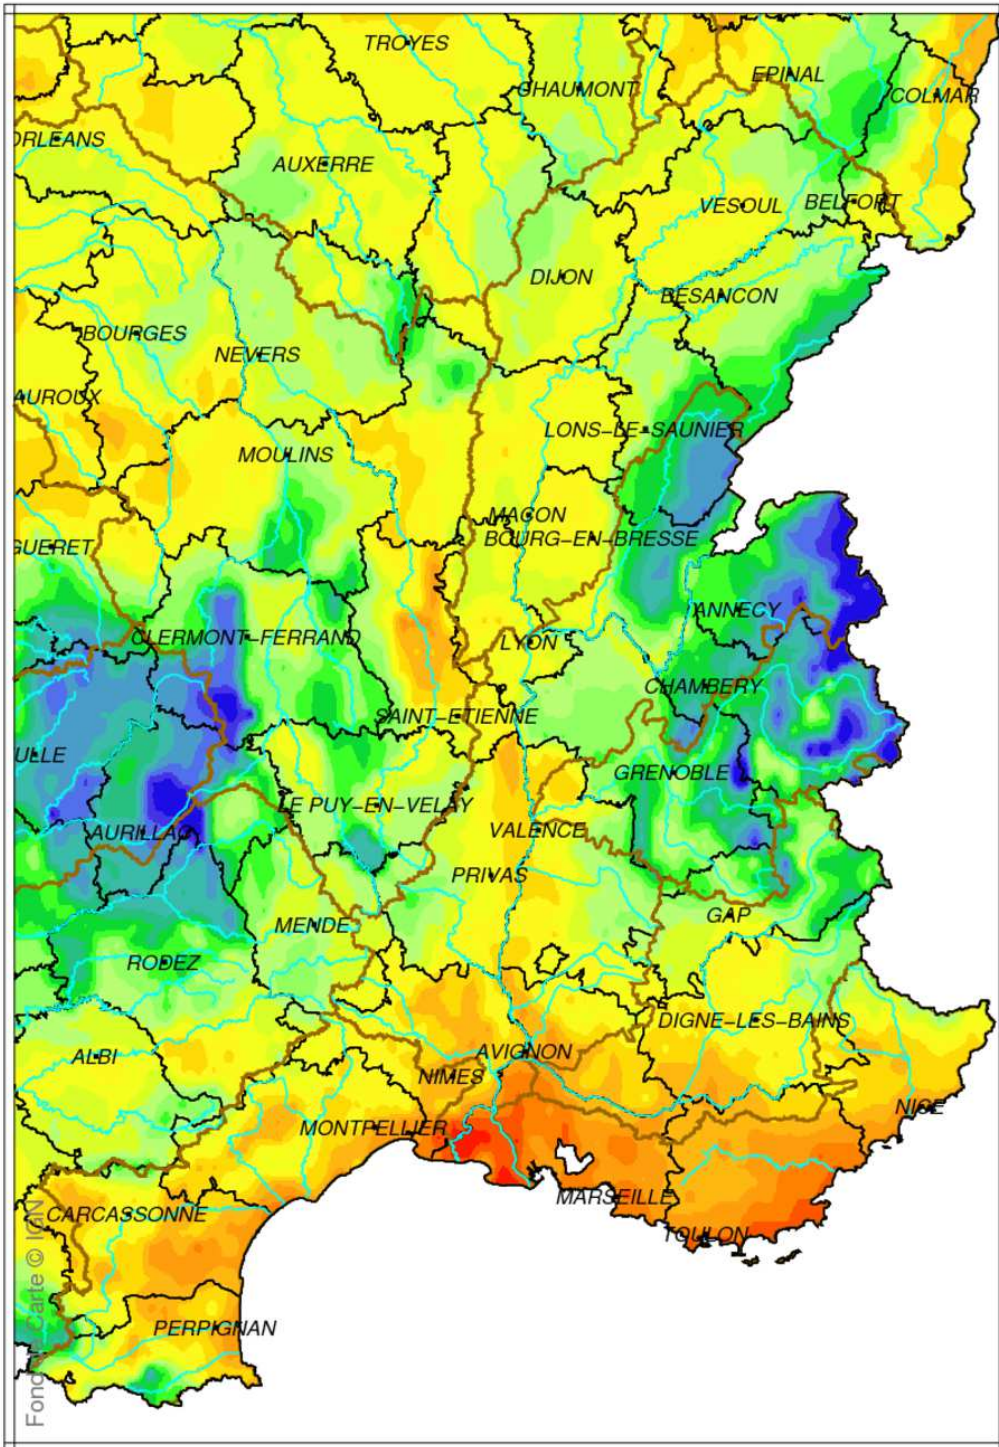

Bassin Rhône Méditerranée

Indice d humidité des sols

le 1 Juillet 2017

produit élaboré le 02 Juillet 2017

Fond de carte © IGN

Bassin Rhône Méditerranée
Ecart pondéré à la normale 1981/2010 de l'indice d humidité des sols
le 1 Juillet 2017

produit élaboré le 02 Juillet 2017

Fond de Carte © IGN