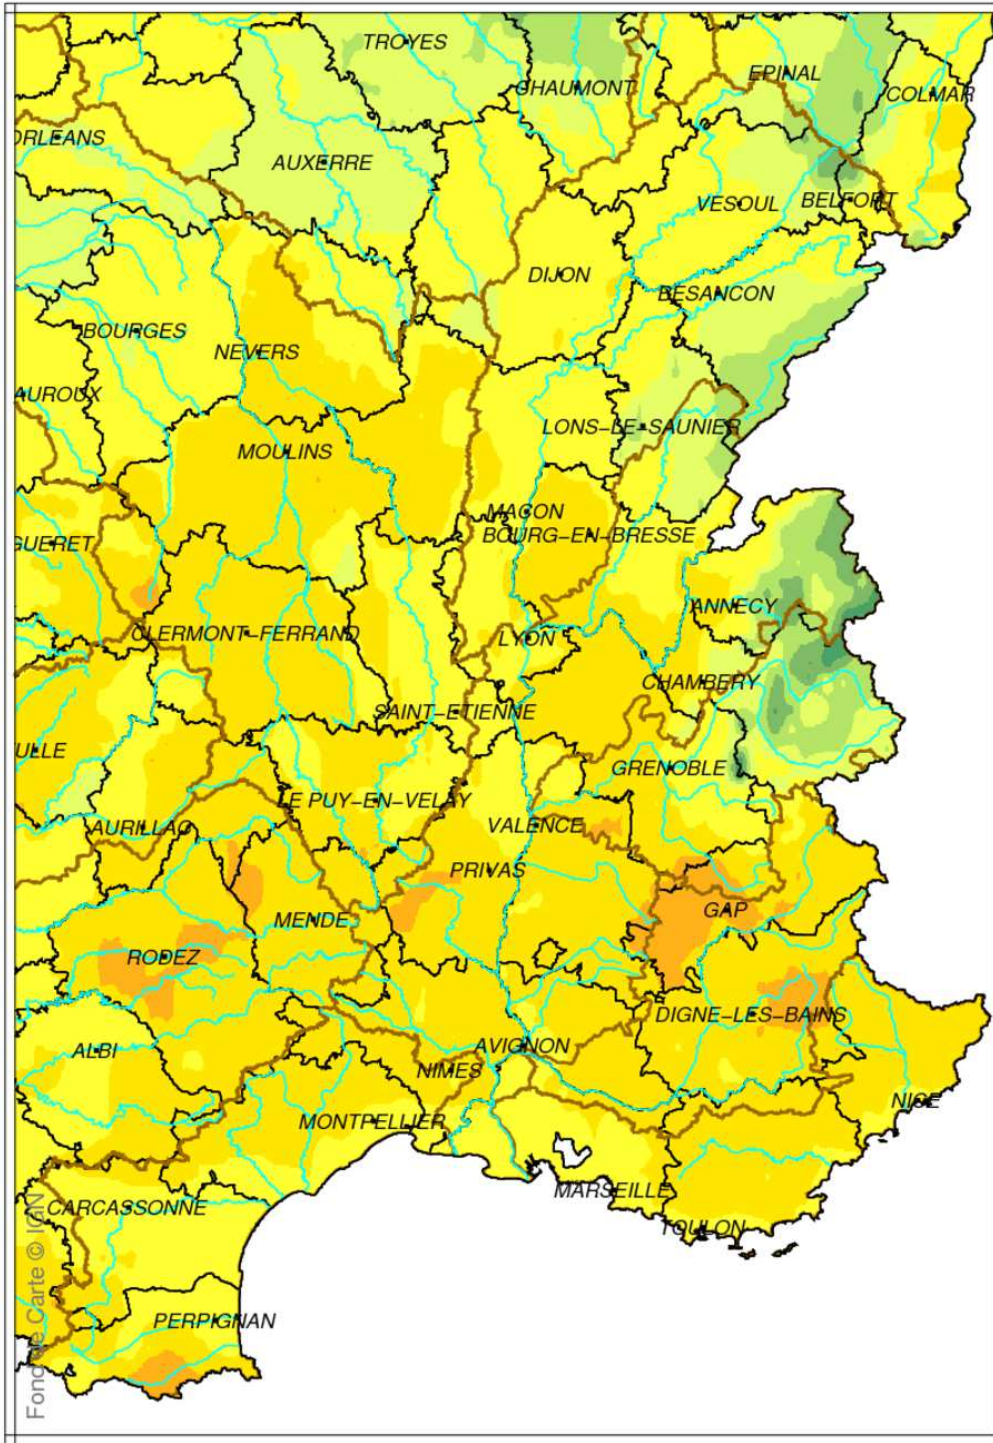

Bassin Rhône Méditerranée Cumul de pluies efficaces Juillet 2017

produit élaboré le 02 Août 2017

Fond de Carte © IGN