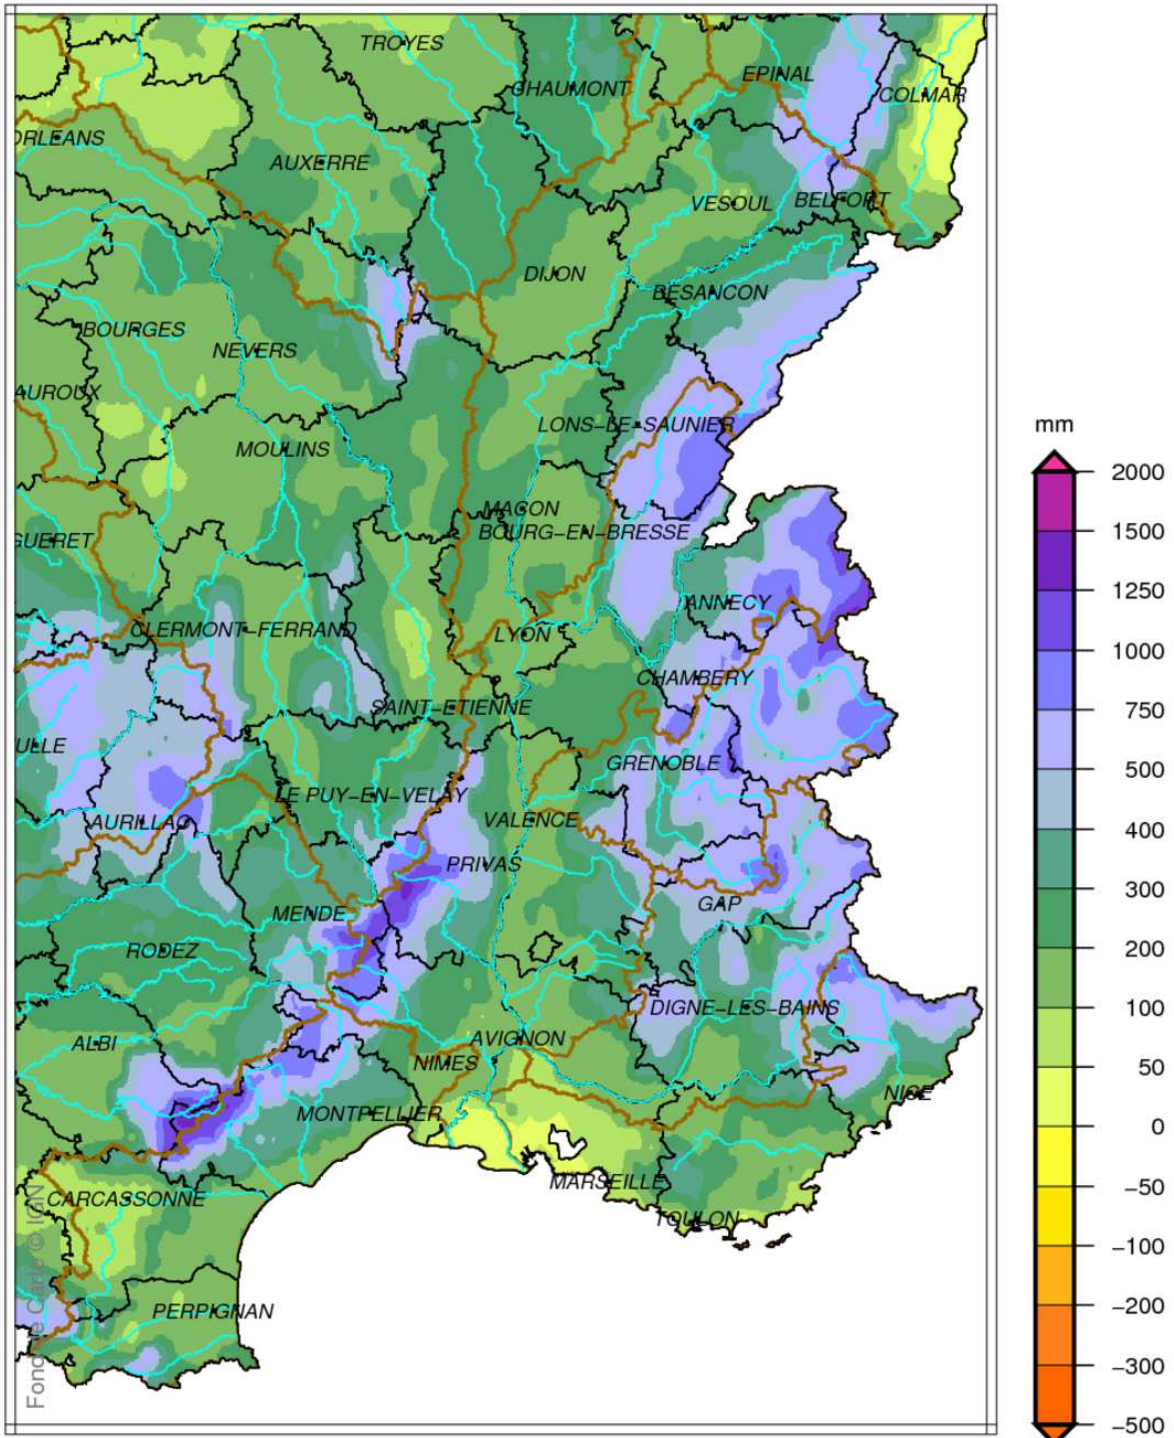

Bassin Rhône Méditerranée

Cumul de pluies efficaces

De Septembre 2016 à Juillet 2017

produit élaboré le 02 Août 2017

Fond de Carte © IGN