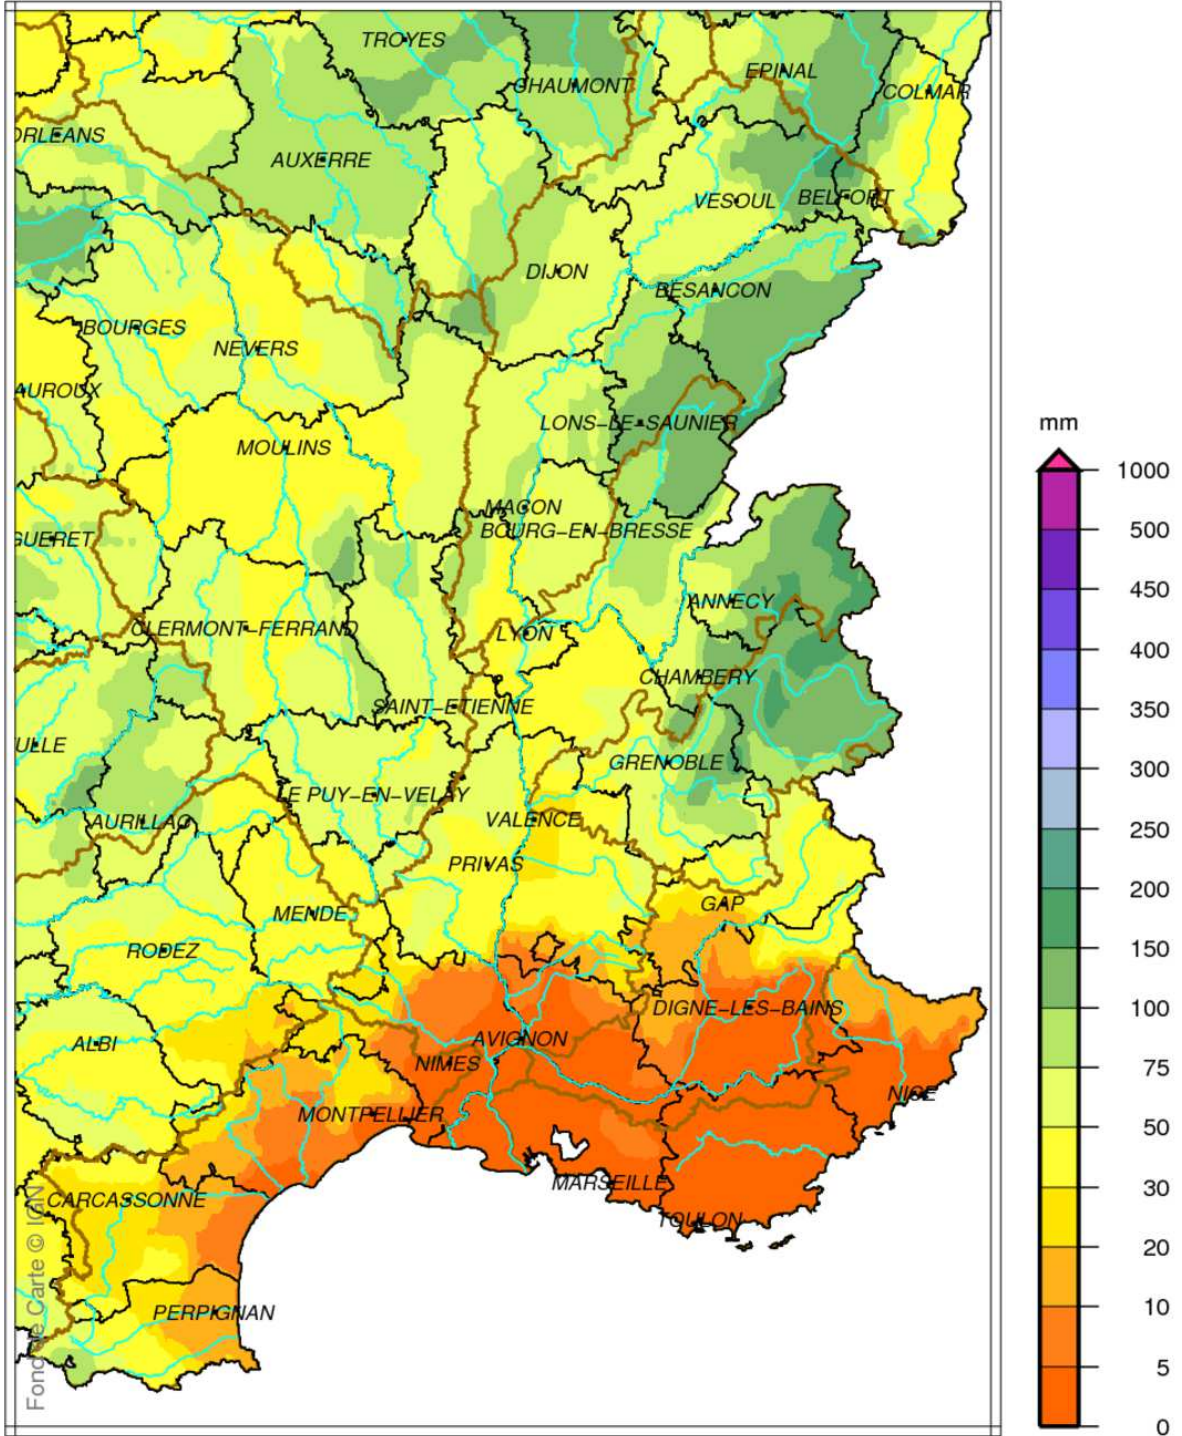

# Bassin Rhône Méditerranée Cumul de précipitations Juillet 2017

produit élaboré le 02 Août 2017

Fond de Carte © IGN

# Bassin Rhône Méditerranée

## Rapport à la normale 1981/2010 des précipitations