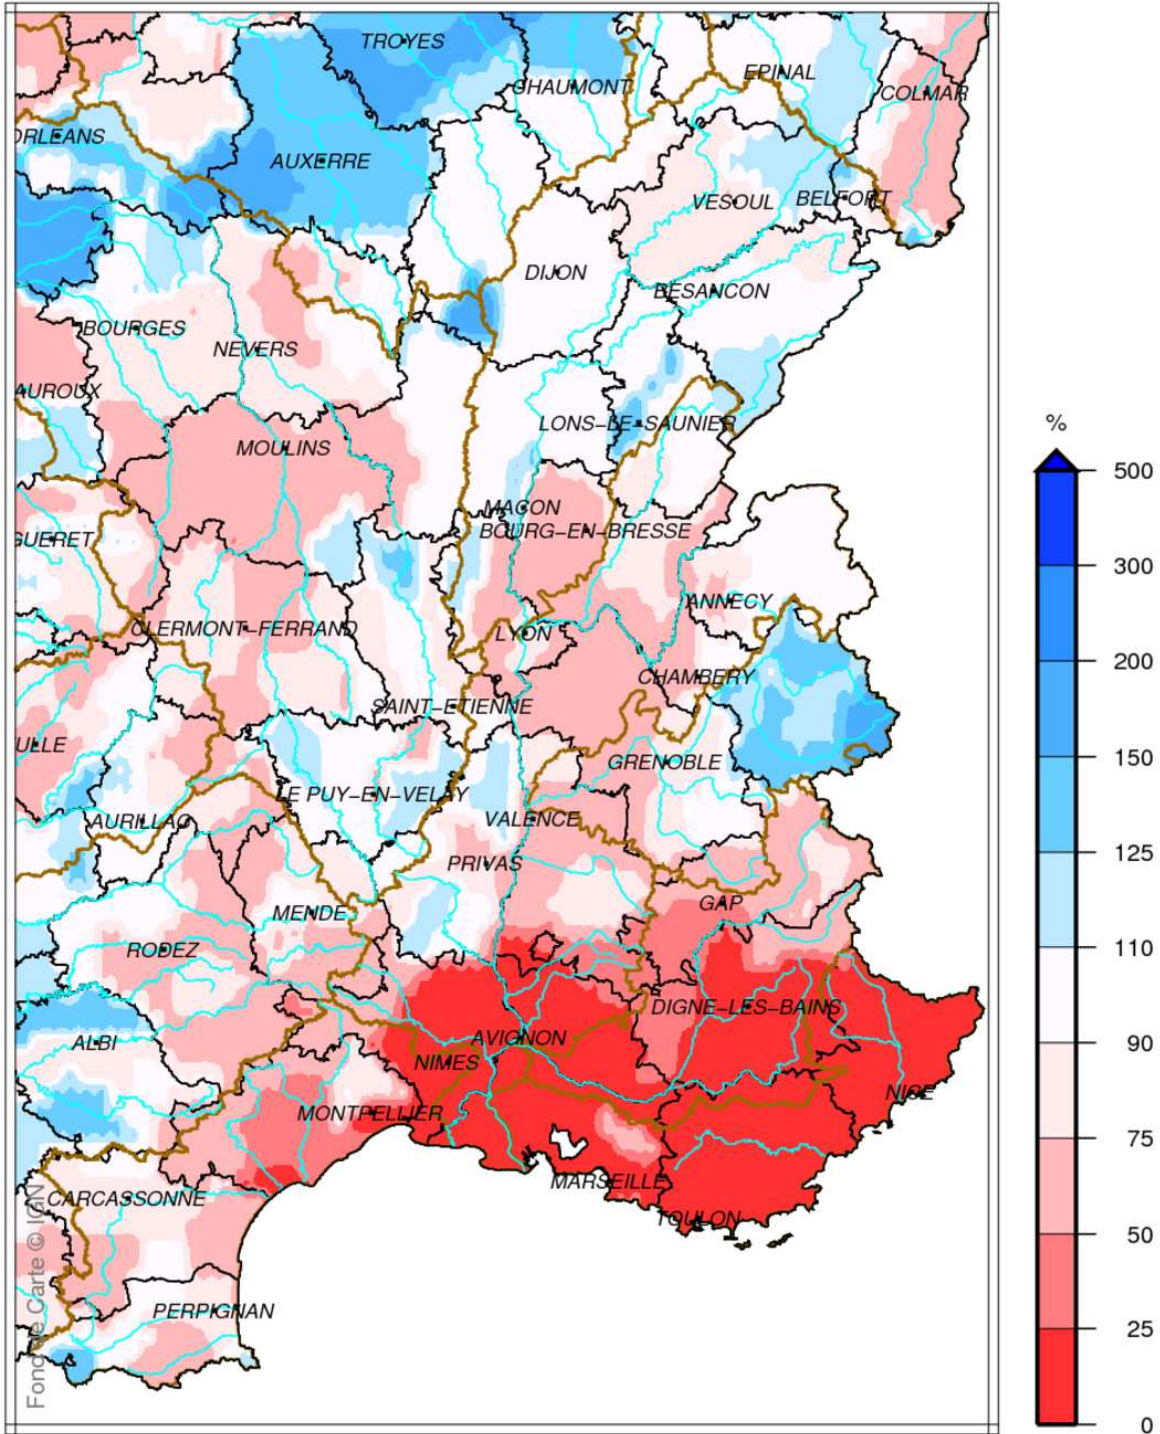

Bassin Rhône Méditerranée

Rapport à la normale 1981/2010 des précipitations

Juillet 2017