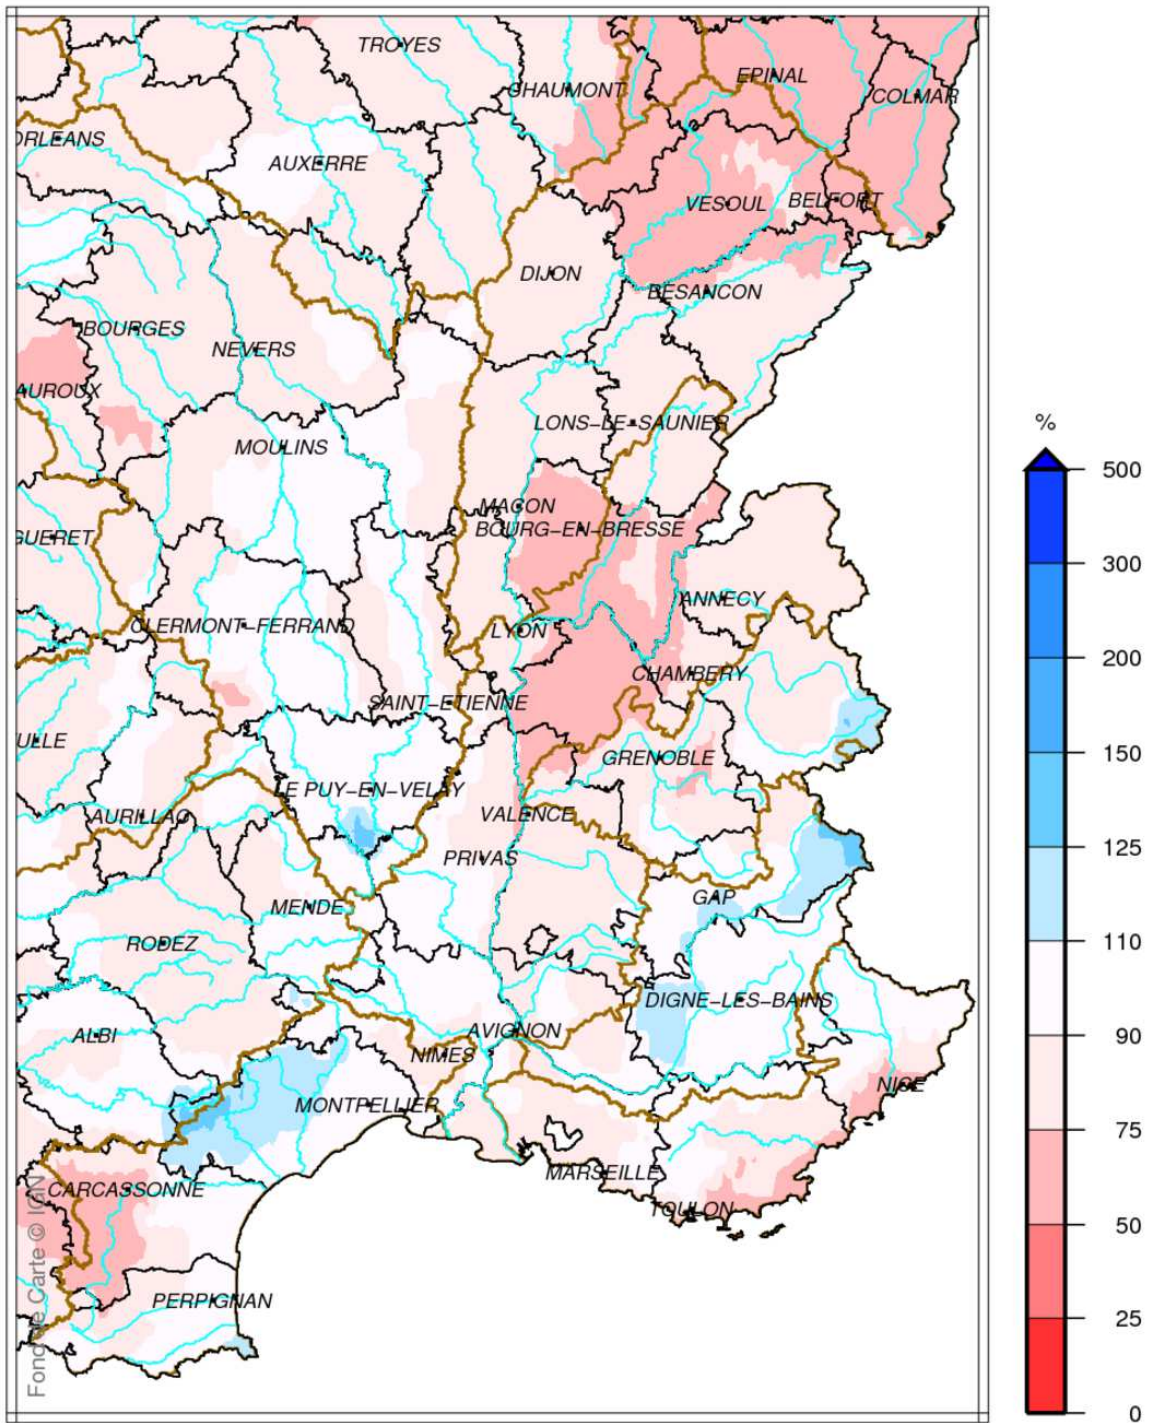

# Bassin Rhône Méditerranée

# Bassin Rhône Méditerranée Cumul de pluies efficaces Juillet 2017

produit élaboré le 02 Août 2017

Fond de Carte © IGN