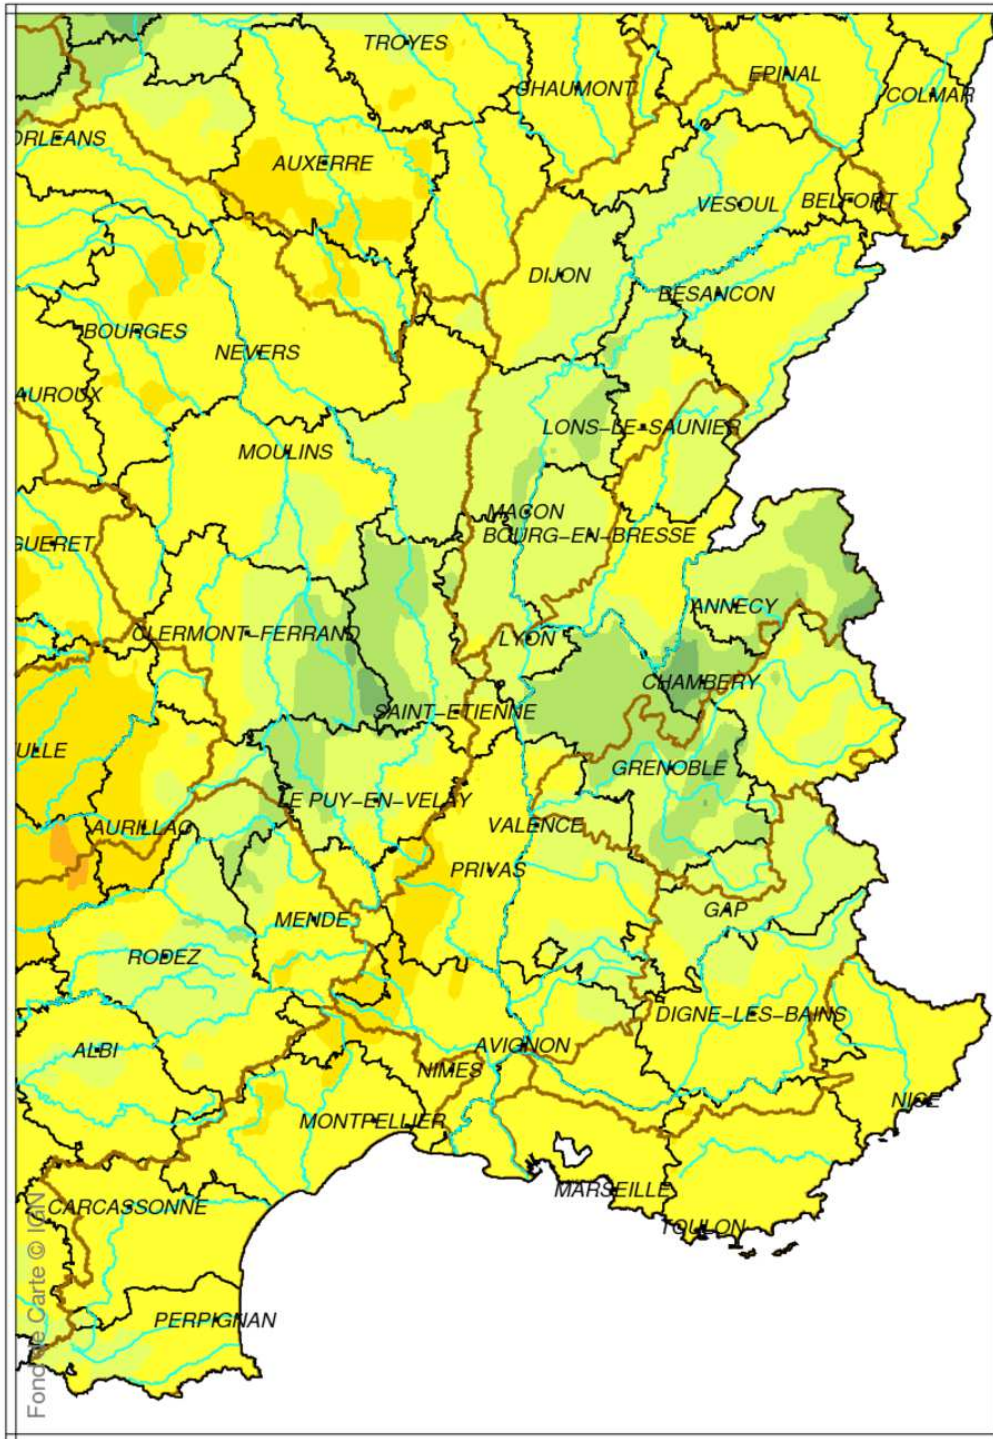

Bassin Rhône Méditerranée Cumul de précipitations Août 2017

produit élaboré le 02 Septembre 2017

Fond de Carte © IGN

Bassin Rhône Méditerranée

Rapport à la normale 1981/2010 des précipitations

Août 2017

produit élaboré le 02 Septembre 2017

Fond de Carte © IGN

Bassin Rhône Méditerranée

Cumul de pluies efficaces

Août 2017

produit élaboré le 02 Septembre 2017

Fond de Carte © IGN

Bassin Rhône Méditerranée

Rapport à la normale 1981/2010 du cumul de précipitations

De Septembre 2016 à Août 2017

produit élaboré le 02 Septembre 2017

Fond de Carte © IGN

Bassin Rhône Méditerranée Cumul de pluies efficaces De Septembre 2016 à Août 2017

produit élaboré le 02 Septembre 2017