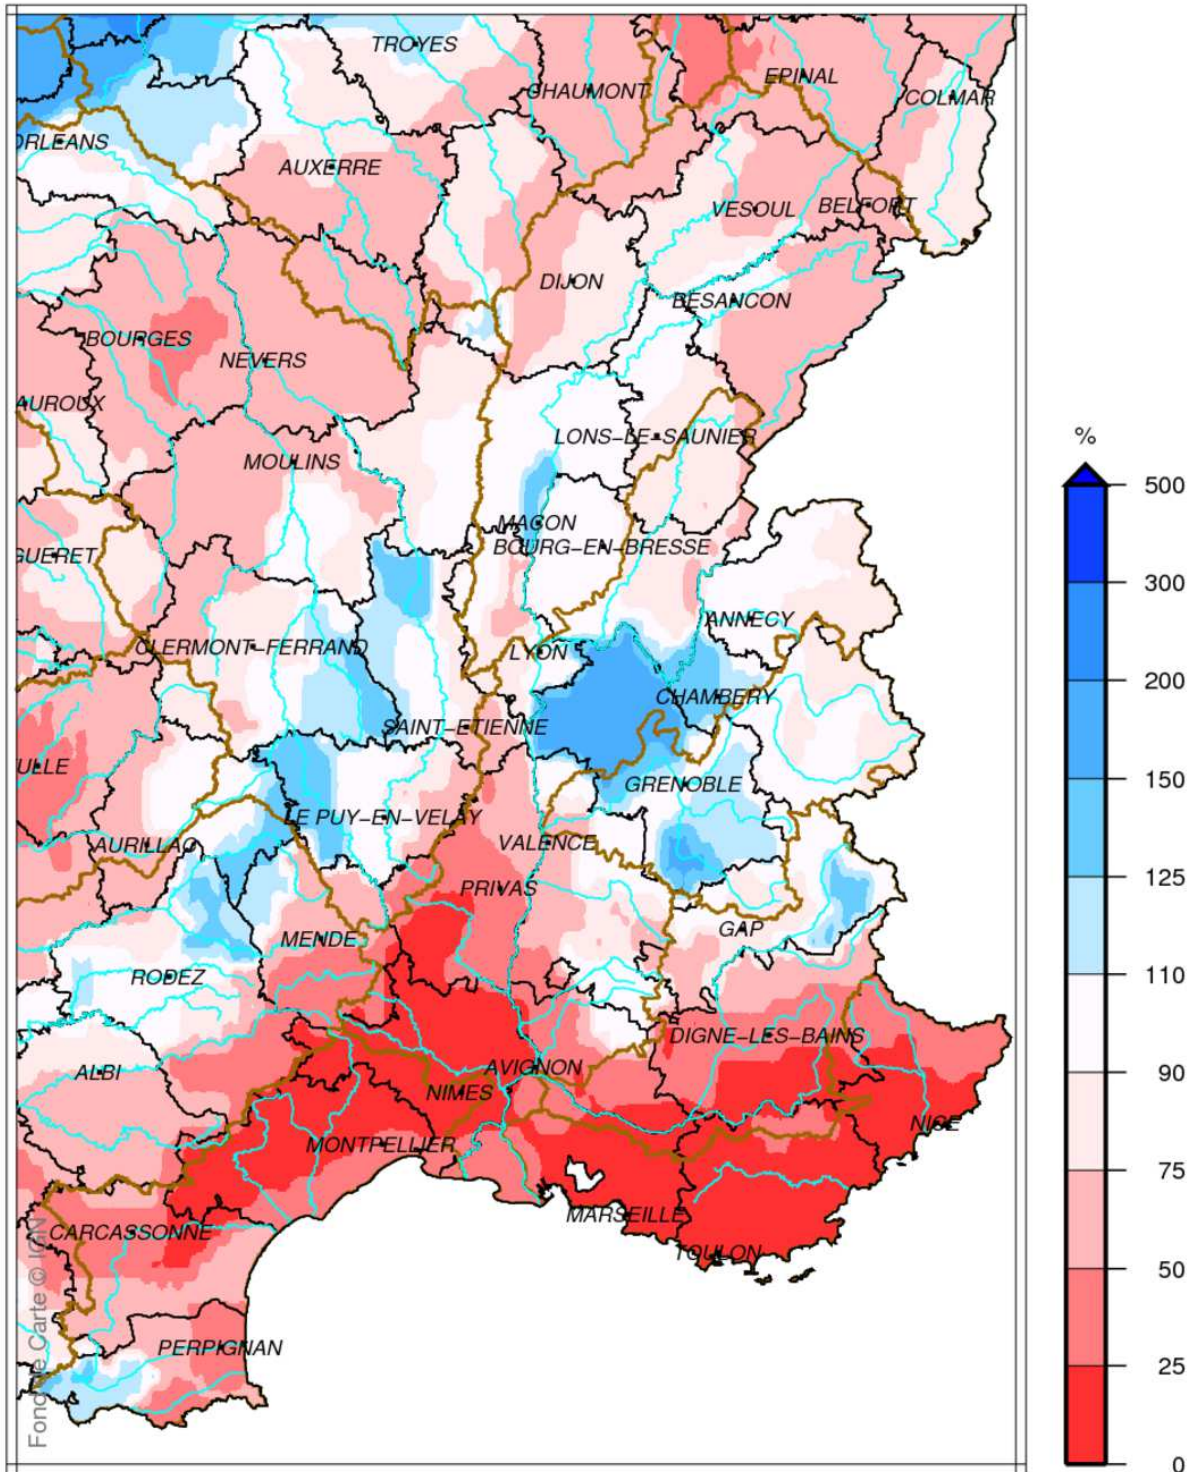

Bassin Rhône Méditerranée Cumul de précipitations Août 2017

produit élaboré le 02 Septembre 2017

Fond de Carte © IGN

Bassin Rhône Méditerranée

Rapport à la normale 1981/2010 des précipitations

Août 2017

produit élaboré le 02 Septembre 2017

Fond de Carte © IGN

Bassin Rhône Méditerranée

Cumul de pluies efficaces

Août 2017

produit élaboré le 02 Septembre 2017

Fond de Carte © IGN

Bassin Rhône Méditerranée

Rapport à la normale 1981/2010 du cumul de précipitations

De Septembre 2016 à Août 2017

produit élaboré le 02 Septembre 2017

Fond de Carte © IGN

Bassin Rhône Méditerranée Cumul de pluies efficaces De Septembre 2016 à Août 2017

produit élaboré le 02 Septembre 2017