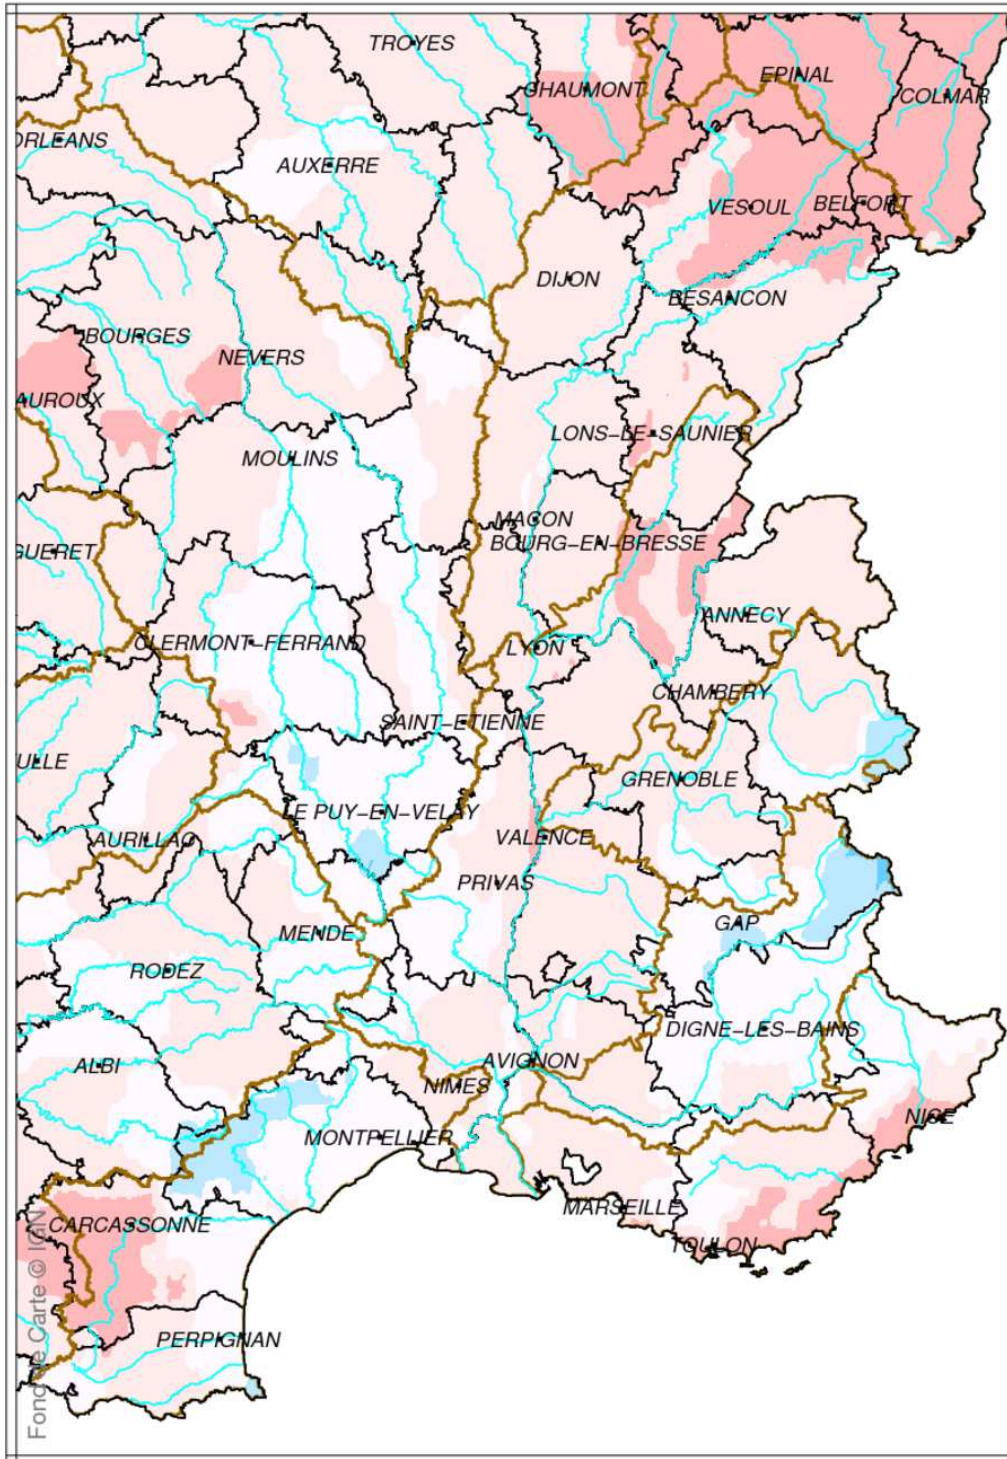

Bassin Rhône Méditerranée Cumul de précipitations Août 2017

produit élaboré le 02 Septembre 2017

Fond de Carte © IGN

Bassin Rhône Méditerranée

Rapport à la normale 1981/2010 des précipitations

Août 2017

produit élaboré le 02 Septembre 2017

Fond de Carte © IGN

Bassin Rhône Méditerranée

Cumul de pluies efficaces

Août 2017

produit élaboré le 02 Septembre 2017

Fond de Carte © IGN

Bassin Rhône Méditerranée

Rapport à la normale 1981/2010 du cumul de précipitations

De Septembre 2016 à Août 2017

produit élaboré le 02 Septembre 2017

Fond de Carte © IGN

Bassin Rhône Méditerranée Cumul de pluies efficaces De Septembre 2016 à Août 2017

produit élaboré le 02 Septembre 2017