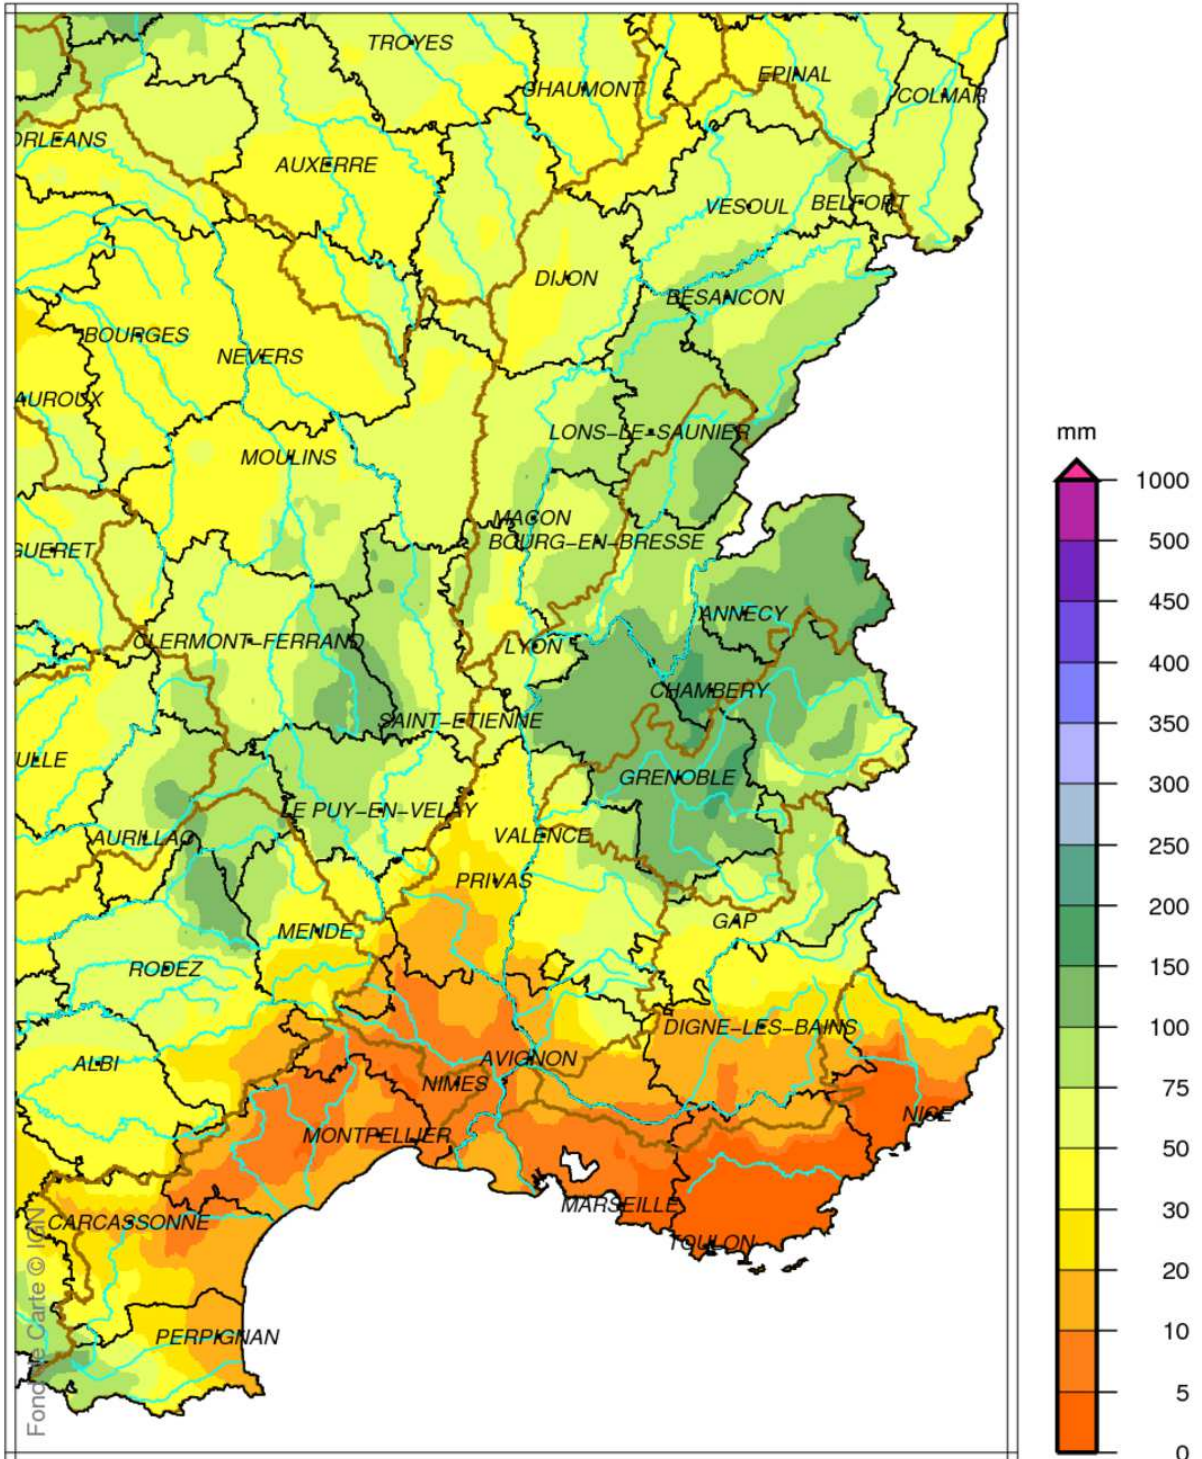

Bassin Rhône Méditerranée Cumul de précipitations Août 2017

produit élaboré le 02 Septembre 2017

Fond de Carte © IGN

Bassin Rhône Méditerranée

Rapport à la normale 1981/2010 des précipitations

Août 2017

produit élaboré le 02 Septembre 2017

Fond de Carte © IGN

Bassin Rhône Méditerranée

Cumul de pluies efficaces

Août 2017

produit élaboré le 02 Septembre 2017

Fond de Carte © IGN

Bassin Rhône Méditerranée

Rapport à la normale 1981/2010 du cumul de précipitations

De Septembre 2016 à Août 2017

produit élaboré le 02 Septembre 2017

Fond de Carte © IGN

Bassin Rhône Méditerranée Cumul de pluies efficaces De Septembre 2016 à Août 2017

produit élaboré le 02 Septembre 2017