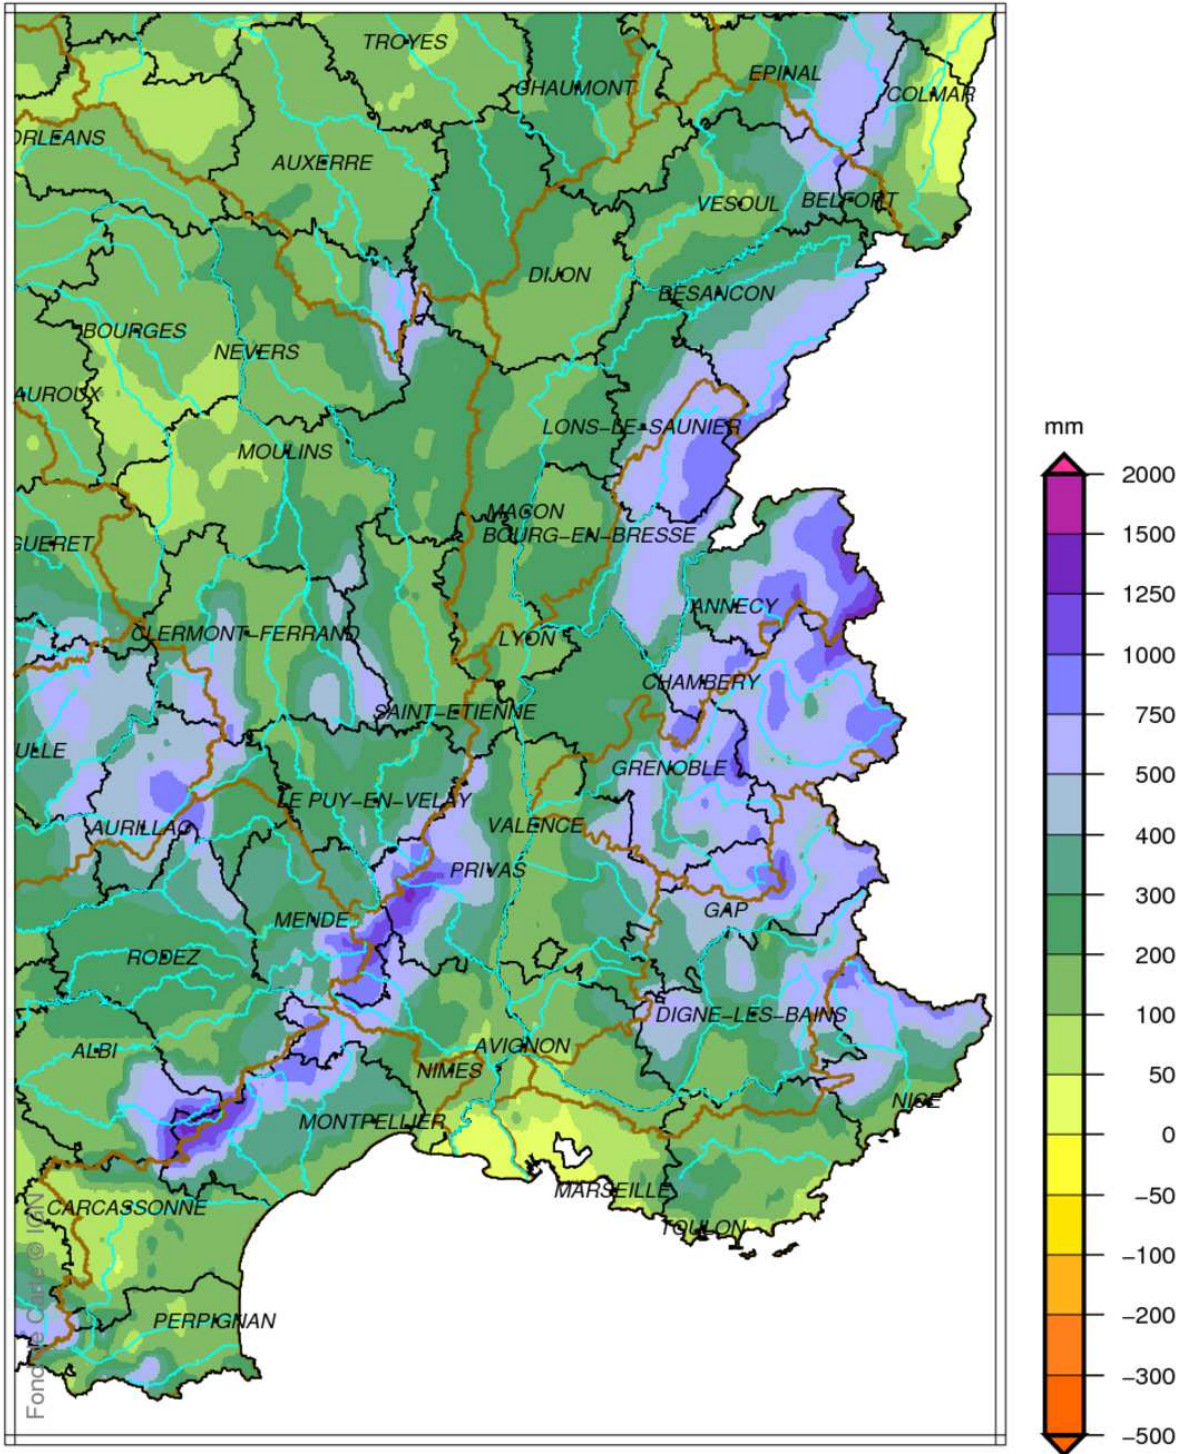

Fond de Carte © IGN

Bassin Rhône Méditerranée

Cumul de pluies efficaces

Août 2017

produit élaboré le 02 Septembre 2017

Fond de Carte © IGN

Bassin Rhône Méditerranée

Rapport à la normale 1981/2010 du cumul de précipitations

De Septembre 2016 à Août 2017

produit élaboré le 02 Septembre 2017

Fond de Carte © IGN

Bassin Rhône Méditerranée Cumul de pluies efficaces De Septembre 2016 à Août 2017

produit élaboré le 02 Septembre 2017