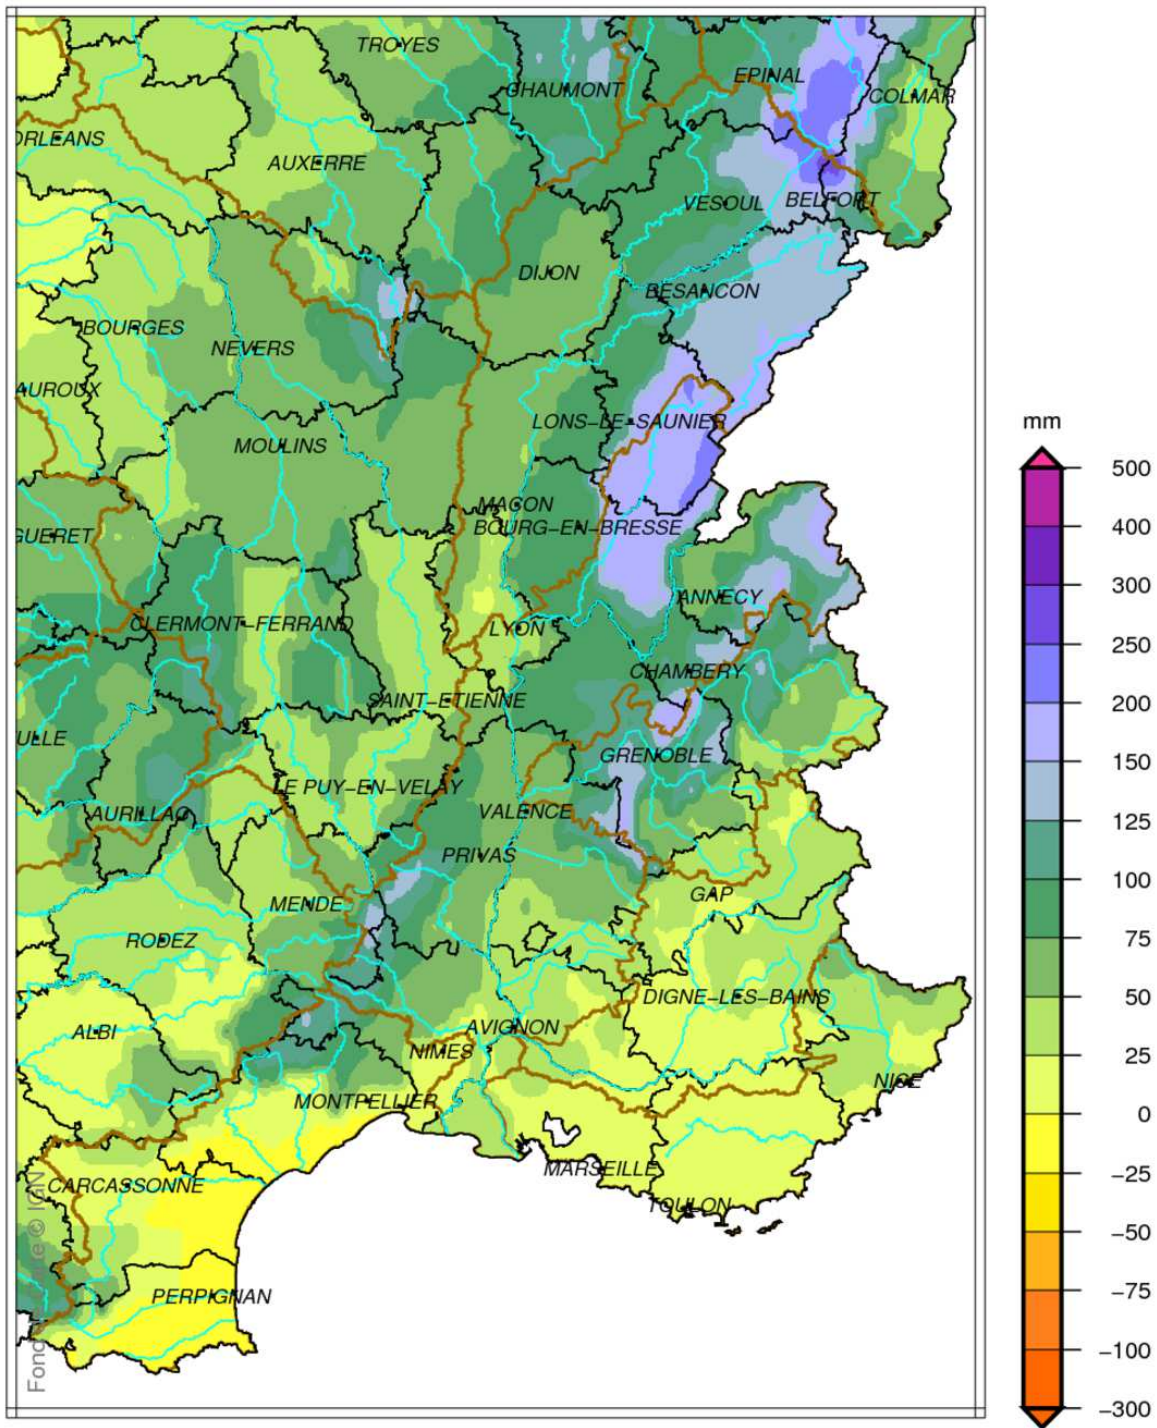

Bassin Rhône Méditerranée Cumul de précipitations Novembre 2017

produit élaboré le 02 Décembre 2017

Fond de Carte © IGN

Bassin Rhône Méditerranée

Rapport à la normale 1981/2010 des précipitations

Novembre 2017

produit élaboré le 02 Décembre 2017

Fond de Carte © IGN

Bassin Rhône Méditerranée Cumul de pluies efficaces Novembre 2017

produit élaboré le 02 Décembre 2017

Fond

Bassin Rhône Méditerranée

Rapport à la normale 1981/2010 du cumul de précipitations

De Septembre à Novembre 2017

Bassin Rhône Méditerranée Cumul de pluies efficaces De Septembre à Novembre 2017