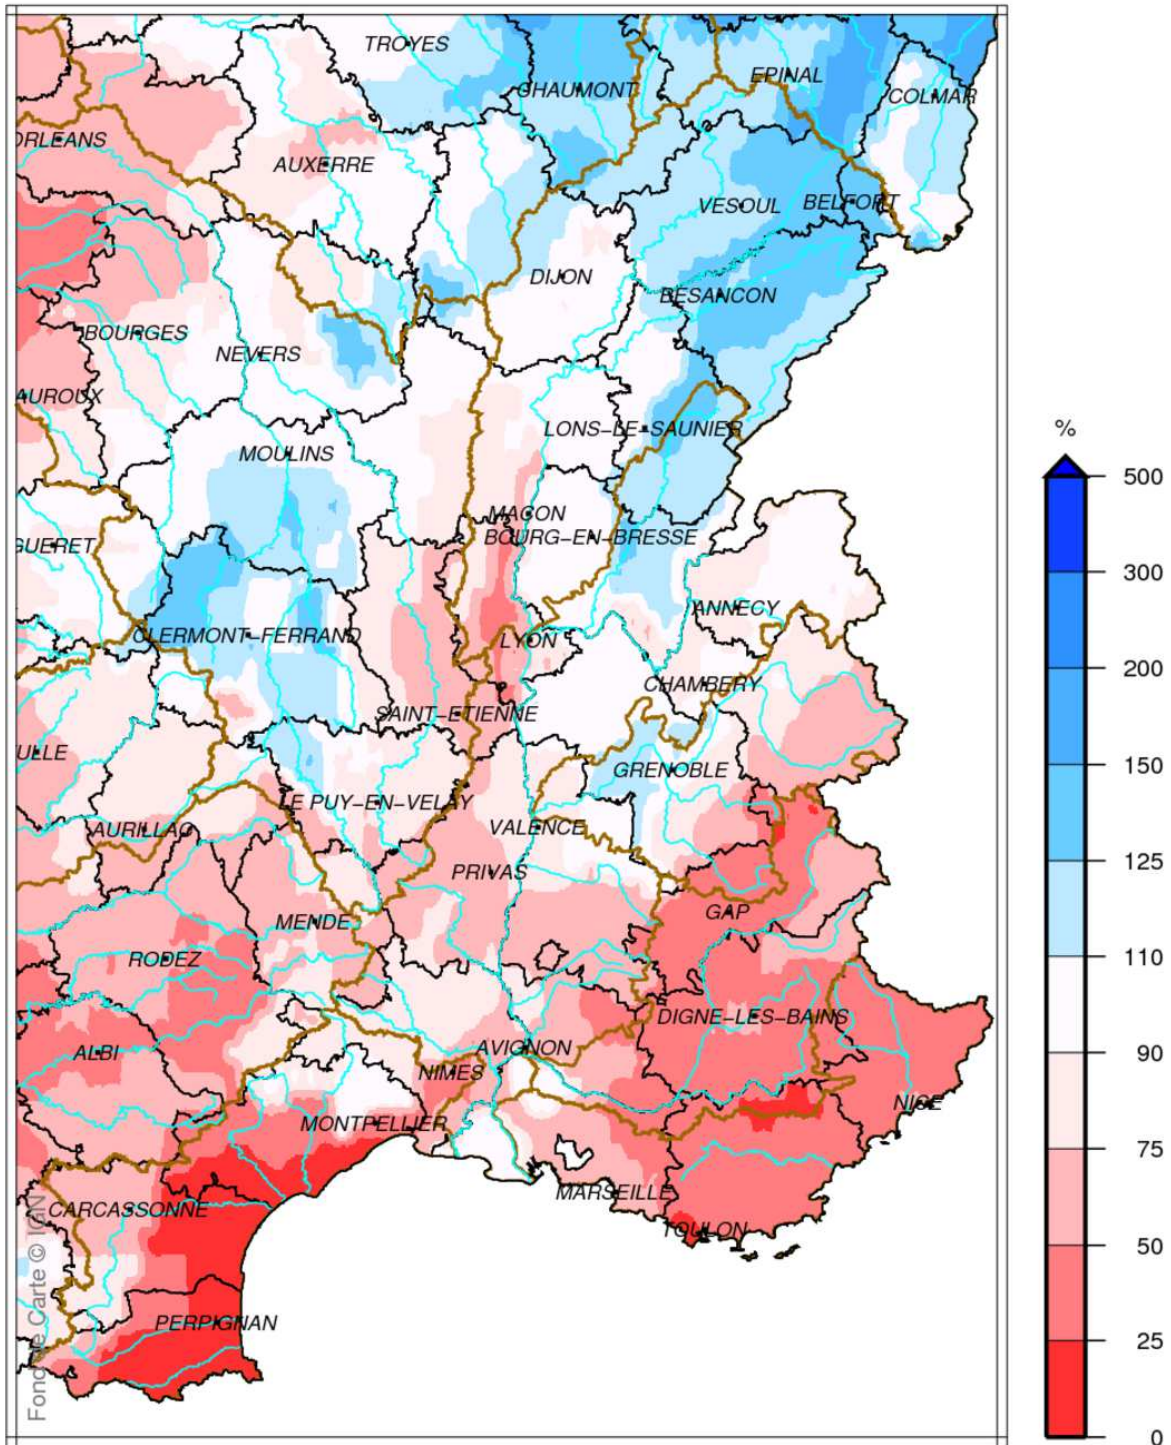

Bassin Rhône Méditerranée Cumul de précipitations Novembre 2017

produit élaboré le 02 Décembre 2017

Fond de Carte © IGN

Bassin Rhône Méditerranée

Rapport à la normale 1981/2010 des précipitations

Novembre 2017

produit élaboré le 02 Décembre 2017

Fond de Carte © IGN

Bassin Rhône Méditerranée Cumul de pluies efficaces Novembre 2017

produit élaboré le 02 Décembre 2017

Fond

Bassin Rhône Méditerranée

Rapport à la normale 1981/2010 du cumul de précipitations

De Septembre à Novembre 2017

Bassin Rhône Méditerranée Cumul de pluies efficaces De Septembre à Novembre 2017