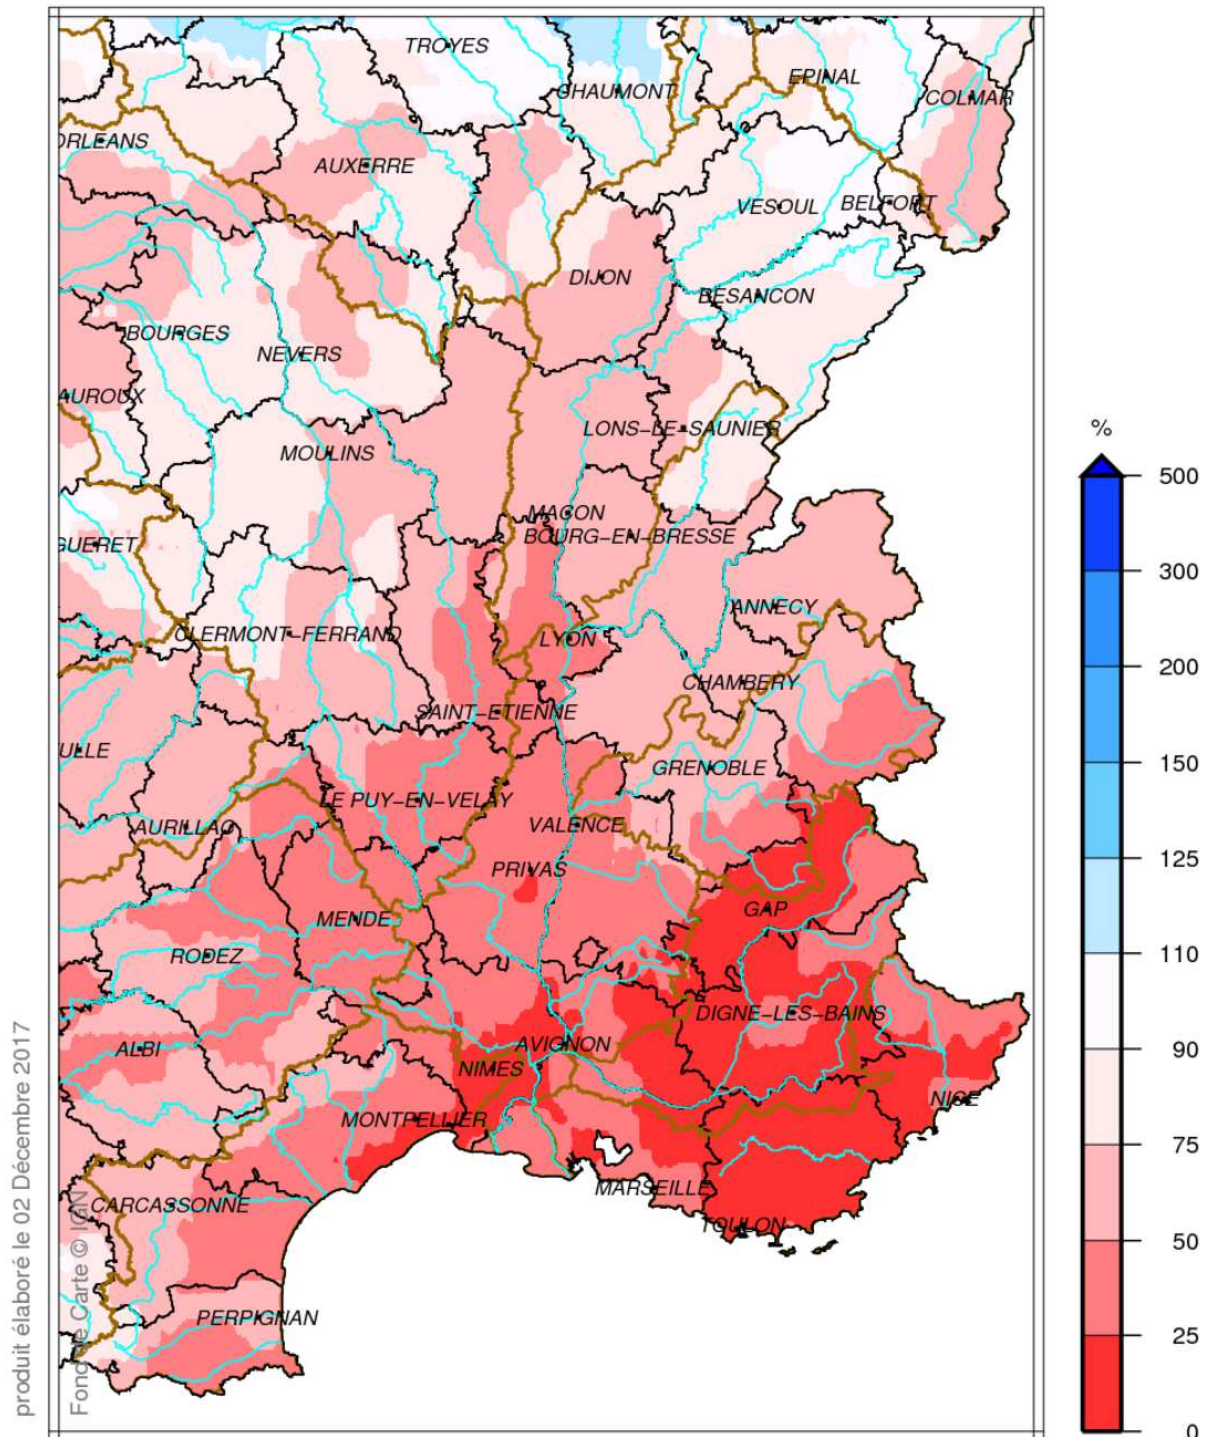

Bassin Rhône Méditerranée Cumul de précipitations Novembre 2017

produit élaboré le 02 Décembre 2017

Fond de Carte © IGN

Bassin Rhône Méditerranée

Rapport à la normale 1981/2010 des précipitations

Novembre 2017

produit élaboré le 02 Décembre 2017

Fond de Carte © IGN

Bassin Rhône Méditerranée Cumul de pluies efficaces Novembre 2017

produit élaboré le 02 Décembre 2017

Fond

Bassin Rhône Méditerranée

Rapport à la normale 1981/2010 du cumul de précipitations

De Septembre à Novembre 2017

Bassin Rhône Méditerranée Cumul de pluies efficaces De Septembre à Novembre 2017