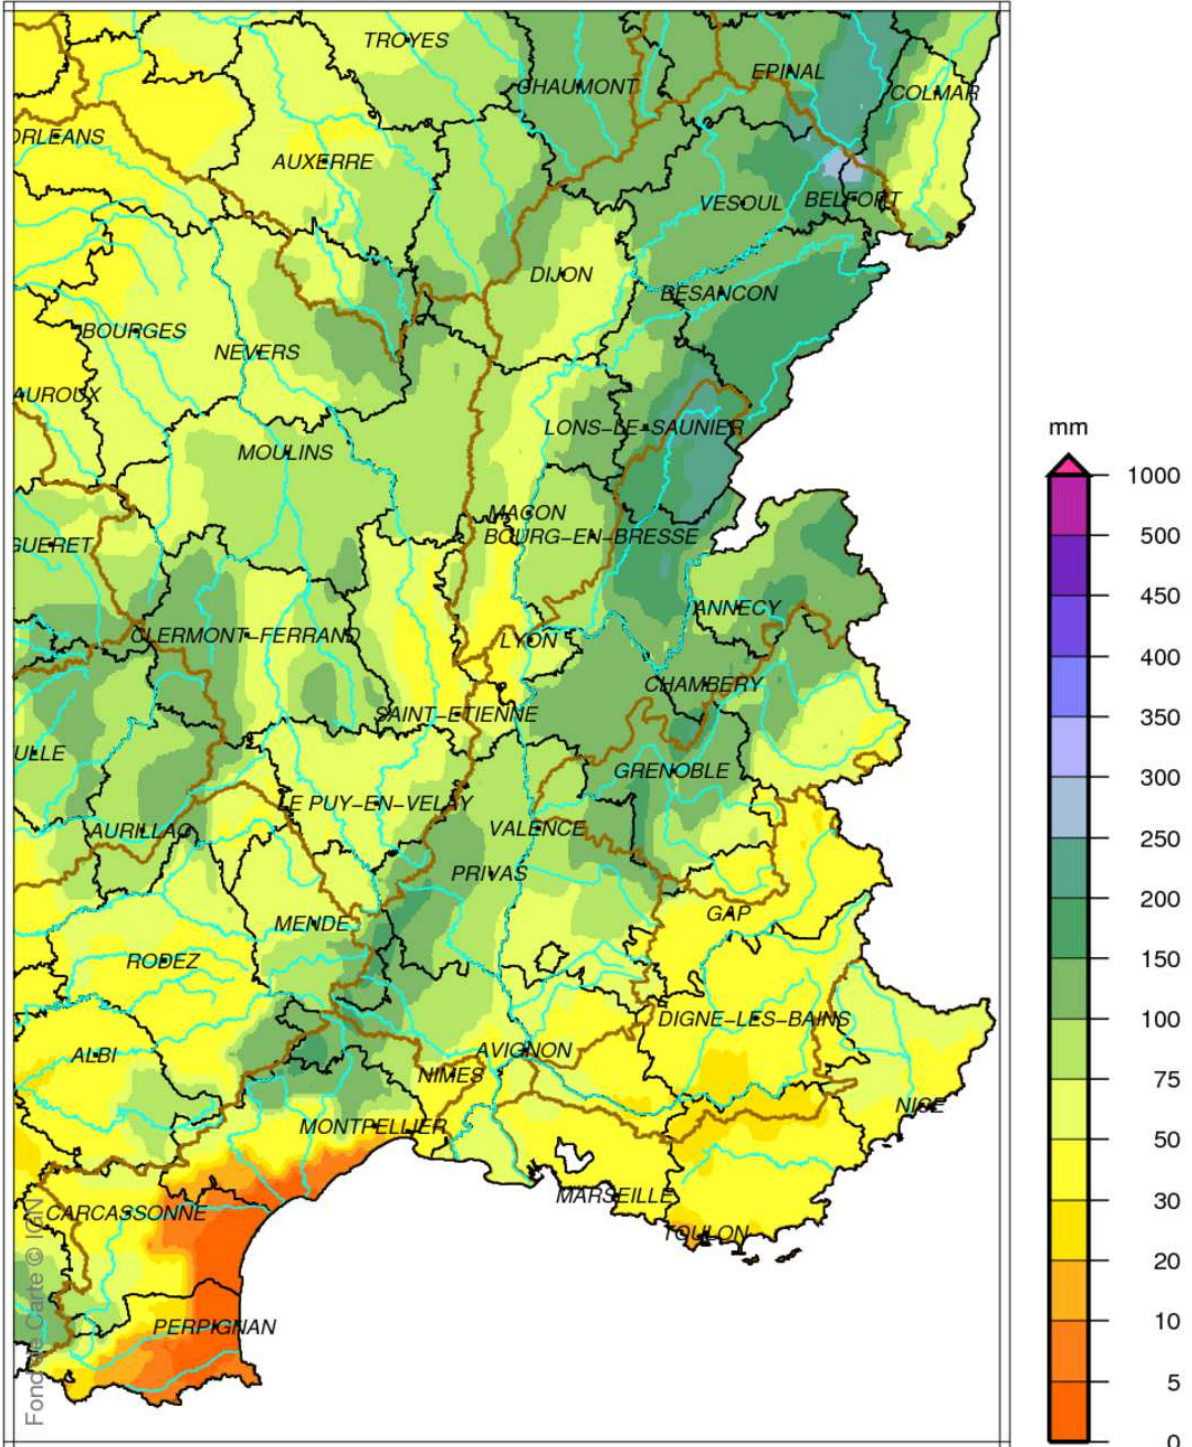

Bassin Rhône Méditerranée Cumul de précipitations Novembre 2017

produit élaboré le 02 Décembre 2017

Fond de Carte © IGN

Bassin Rhône Méditerranée

Rapport à la normale 1981/2010 des précipitations

Novembre 2017

produit élaboré le 02 Décembre 2017

Fond de Carte © IGN

Bassin Rhône Méditerranée Cumul de pluies efficaces Novembre 2017

produit élaboré le 02 Décembre 2017

Fond

Bassin Rhône Méditerranée

Rapport à la normale 1981/2010 du cumul de précipitations

De Septembre à Novembre 2017

Bassin Rhône Méditerranée Cumul de pluies efficaces De Septembre à Novembre 2017