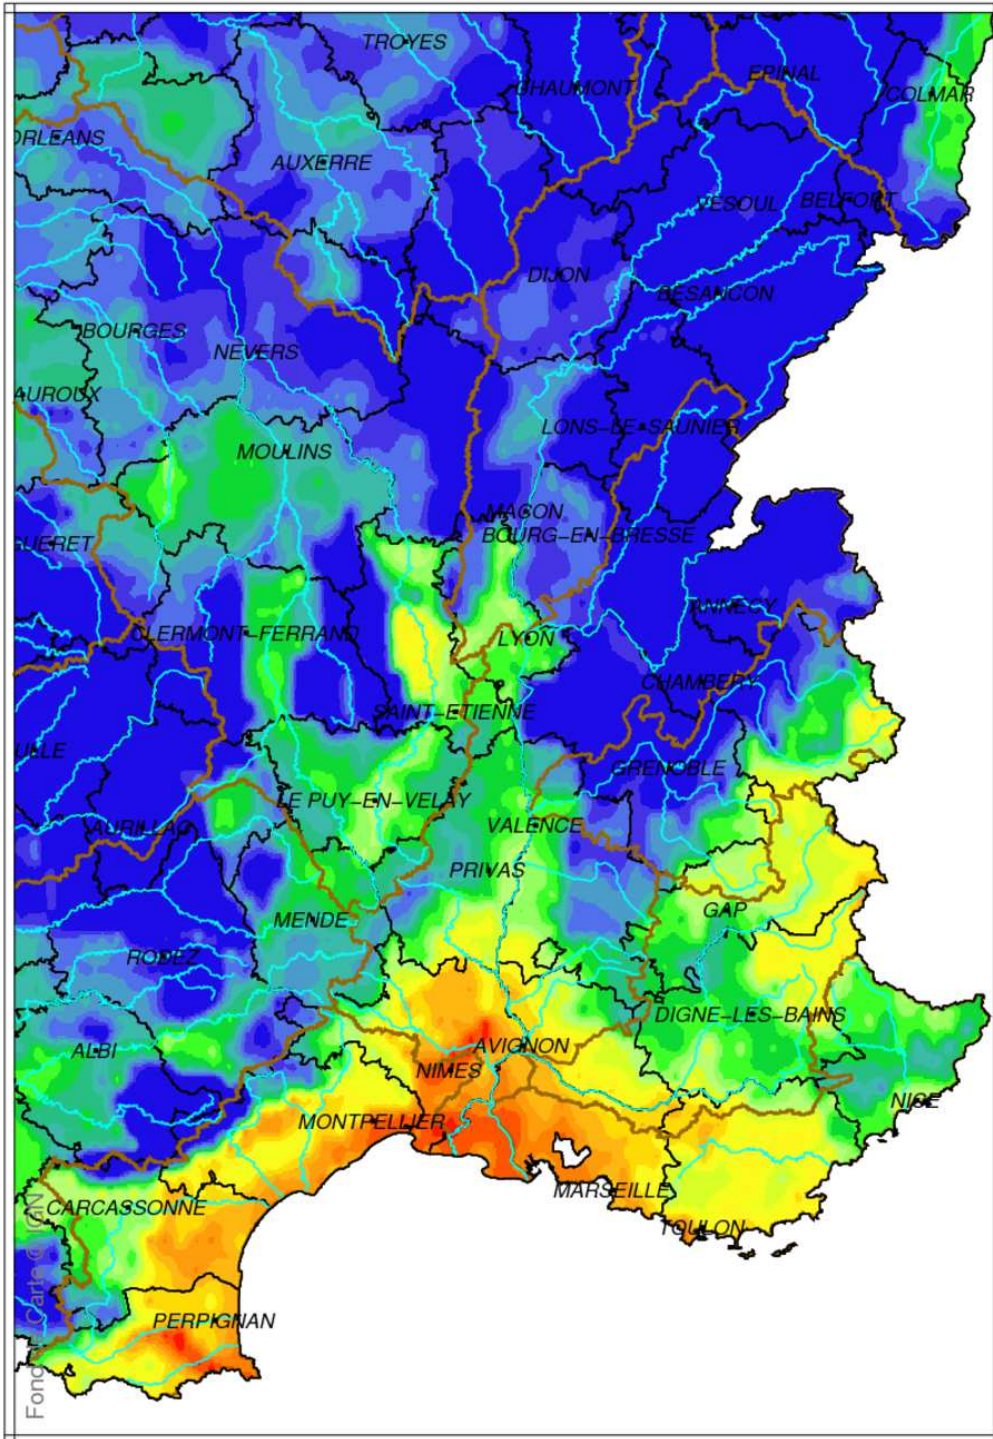

# Bassin Rhône Méditerranée

## Indice d humidité des sols

le 1 Janvier 2018

produit élaboré le 02 Janvier 2018

Fond