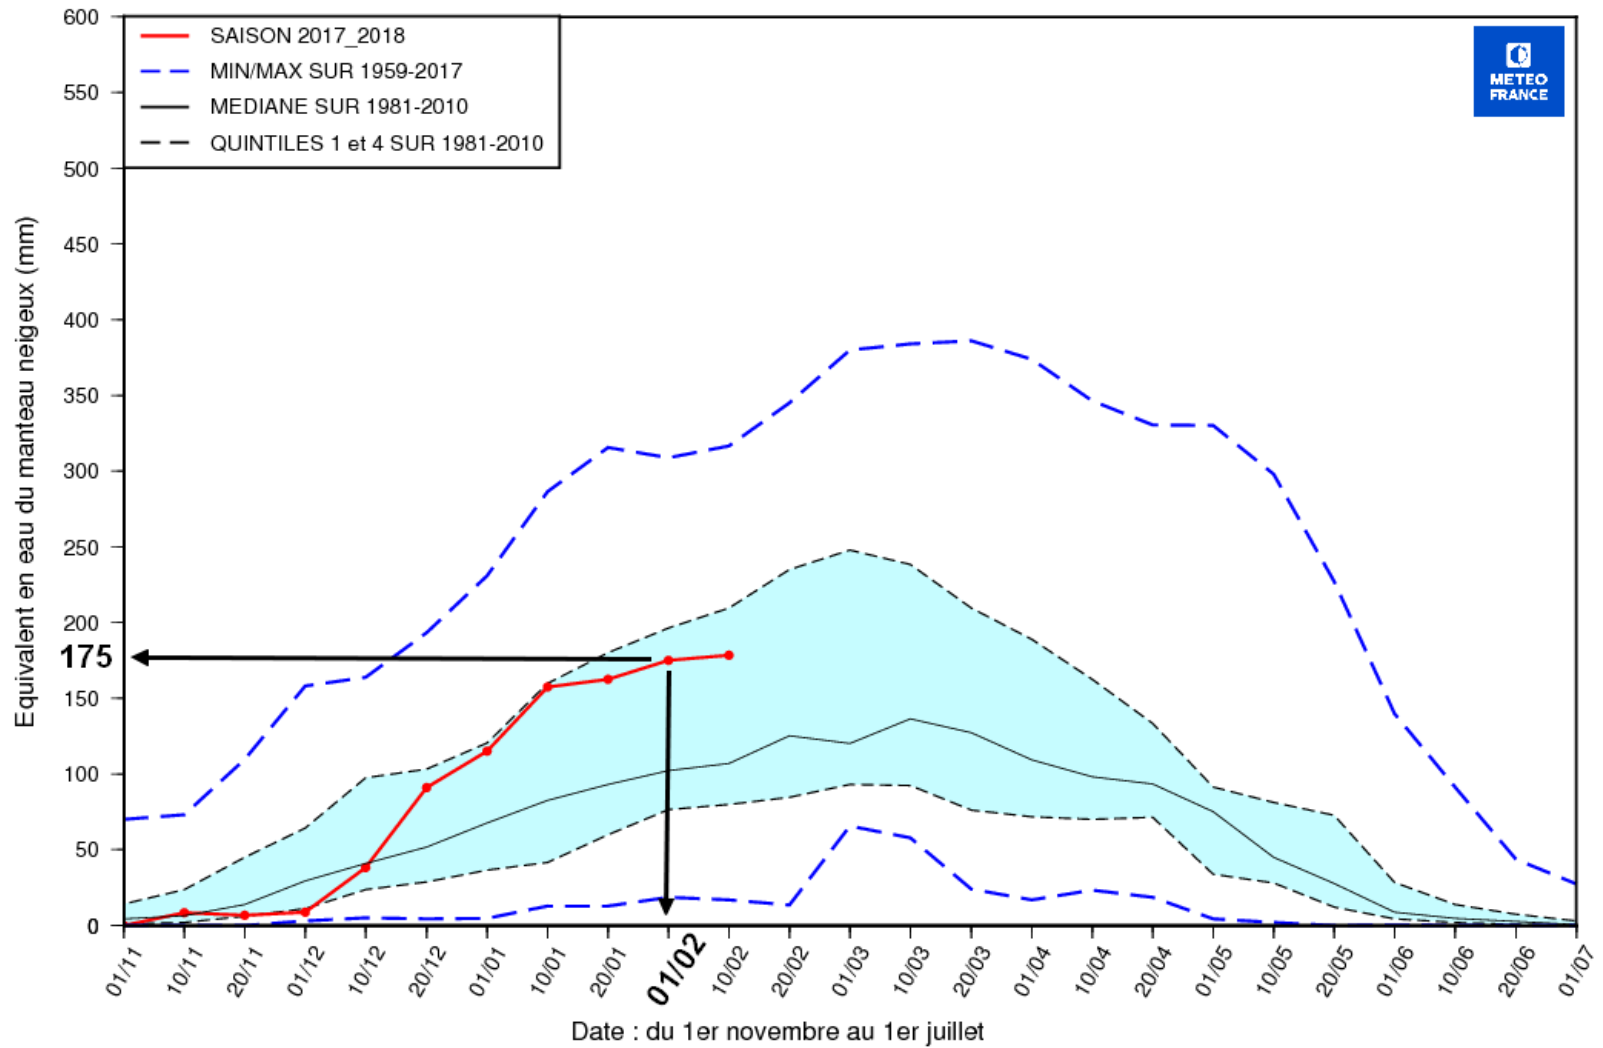

EQUIVALENT EN EAU DU MANTEAU NEIGEUX (MODELE SIM2)

ALPES (Altitude > 1000 m.)

EQUIVALENT EN EAU DU MANTEAU NEIGEUX (MODELE SIM2)

ALPES DU NORD (Altitude > 1000 m.)

EQUIVALENT EN EAU DU MANTEAU NEIGEUX (MODELE SIM2)

ALPES DU SUD (Altitude > 1000 m.)

EQUIVALENT EN EAU DU MANTEAU NEIGEUX (MODELE SIM2)

DEPARTEMENT 66 (Altitude > 1000 m.)