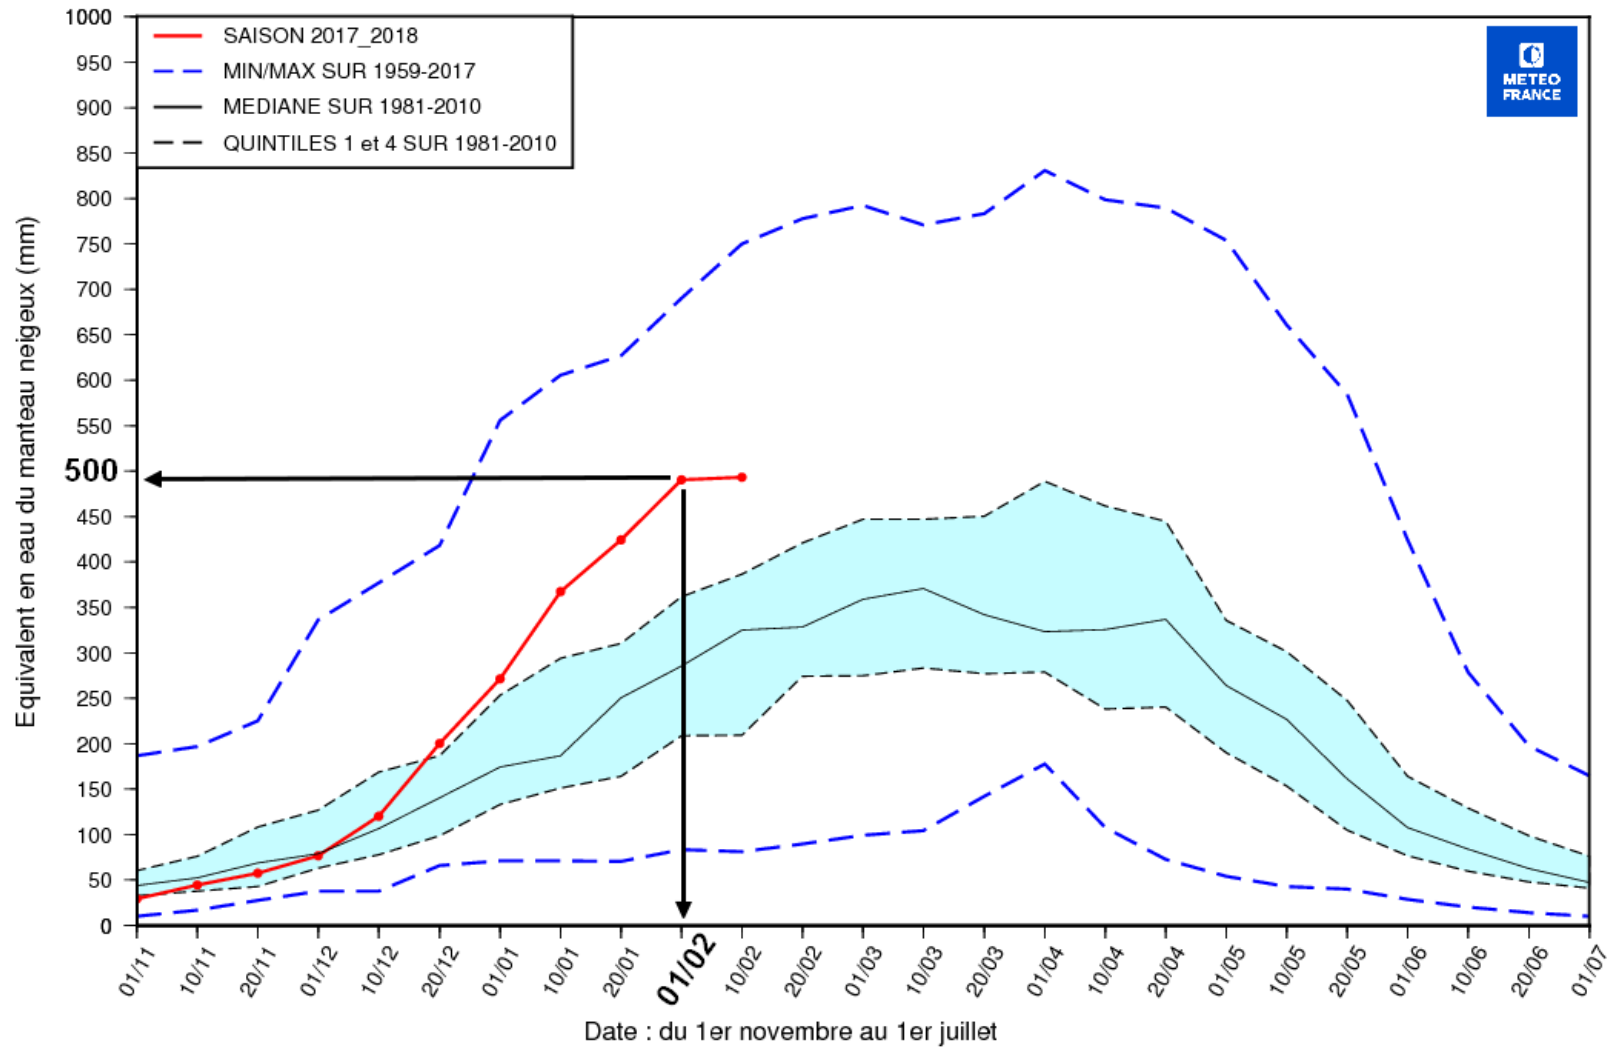

EQUIVALENT EN EAU DU MANTEAU NEIGEUX (MODELE SIM2)

ALPES (Altitude > 1000 m.)

EQUIVALENT EN EAU DU MANTEAU NEIGEUX (MODELE SIM2)

ALPES DU NORD (Altitude > 1000 m.)

EQUIVALENT EN EAU DU MANTEAU NEIGEUX (MODELE SIM2)

ALPES DU SUD (Altitude > 1000 m.)

EQUIVALENT EN EAU DU MANTEAU NEIGEUX (MODELE SIM2)

DEPARTEMENT 66 (Altitude > 1000 m.)