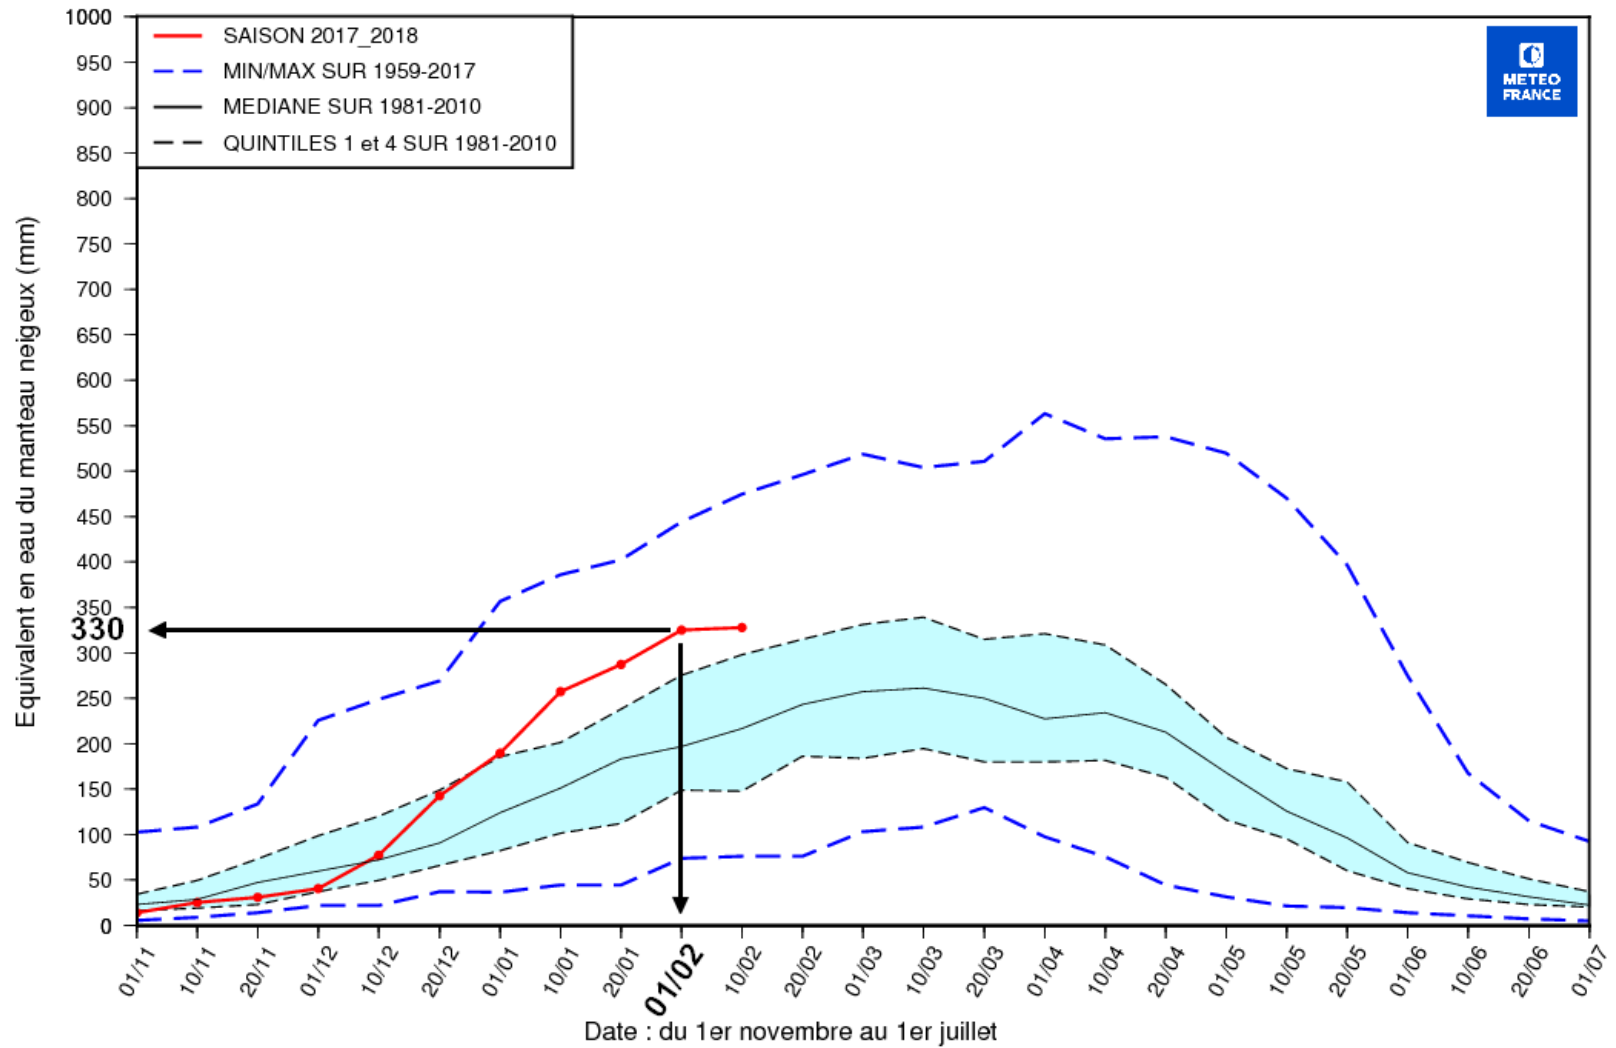

EQUIVALENT EN EAU DU MANTEAU NEIGEUX (MODELE SIM2)

ALPES (Altitude > 1000 m.)

EQUIVALENT EN EAU DU MANTEAU NEIGEUX (MODELE SIM2)

ALPES DU NORD (Altitude > 1000 m.)

EQUIVALENT EN EAU DU MANTEAU NEIGEUX (MODELE SIM2)

ALPES DU SUD (Altitude > 1000 m.)

EQUIVALENT EN EAU DU MANTEAU NEIGEUX (MODELE SIM2)

DEPARTEMENT 66 (Altitude > 1000 m.)