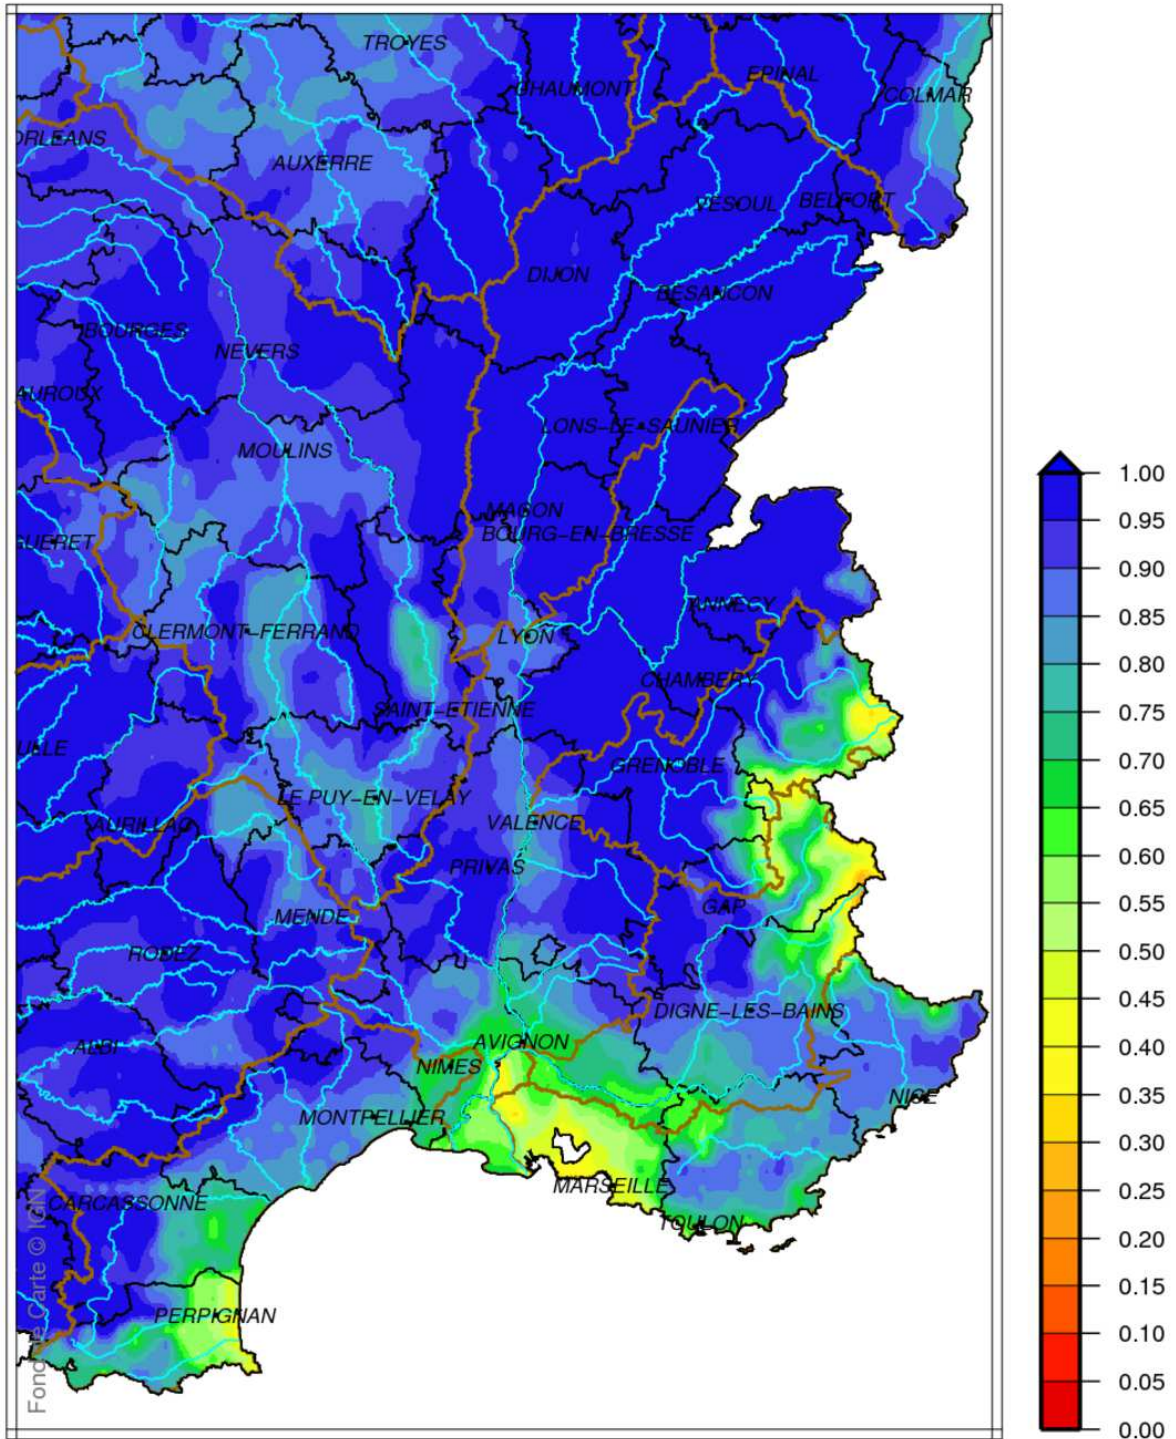

# Bassin Rhône Méditerranée

## Indice d humidité des sols

le 1 Avril 2018

produit élaboré le 02 Avril 2018

Fond de Carte © IGN

Bassin Rhône Méditerranée  
Ecart pondéré à la normale 1981/2010 de l'indice d humidité des sols  
le 1 Avril 2018

produit élaboré le 02 Avril 2018

Fond de Carte © IGN