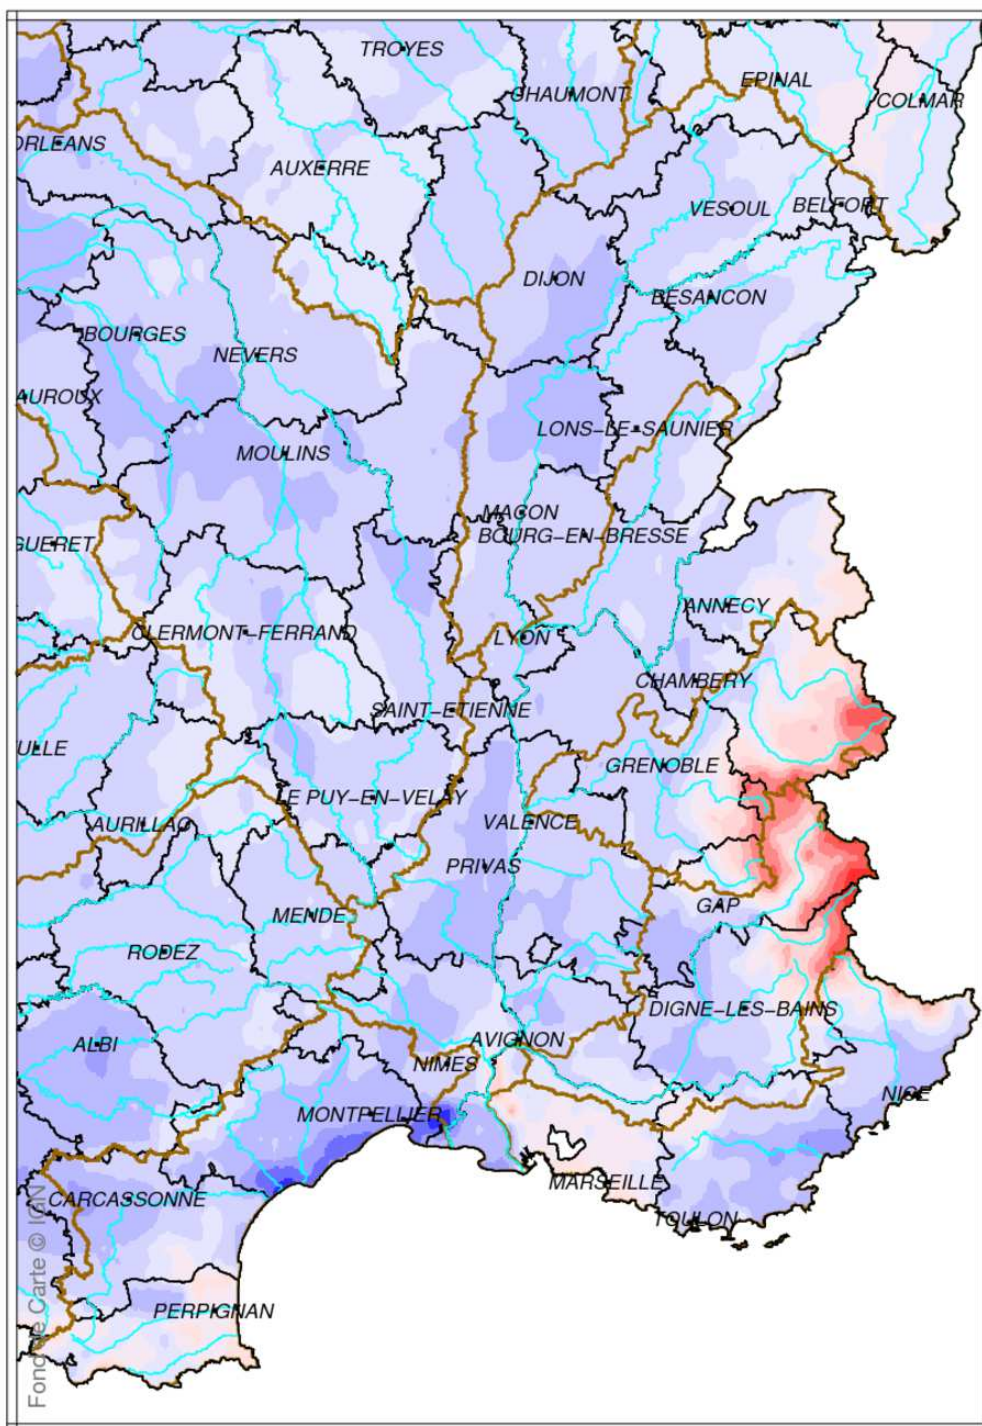

# Bassin Rhône Méditerranée

## Indice d humidité des sols

le 1 Avril 2018

produit élaboré le 02 Avril 2018

Fond de Carte © IGN

Bassin Rhône Méditerranée  
Ecart pondéré à la normale 1981/2010 de l'indice d humidité des sols  
le 1 Avril 2018

produit élaboré le 02 Avril 2018

Fond de Carte © IGN