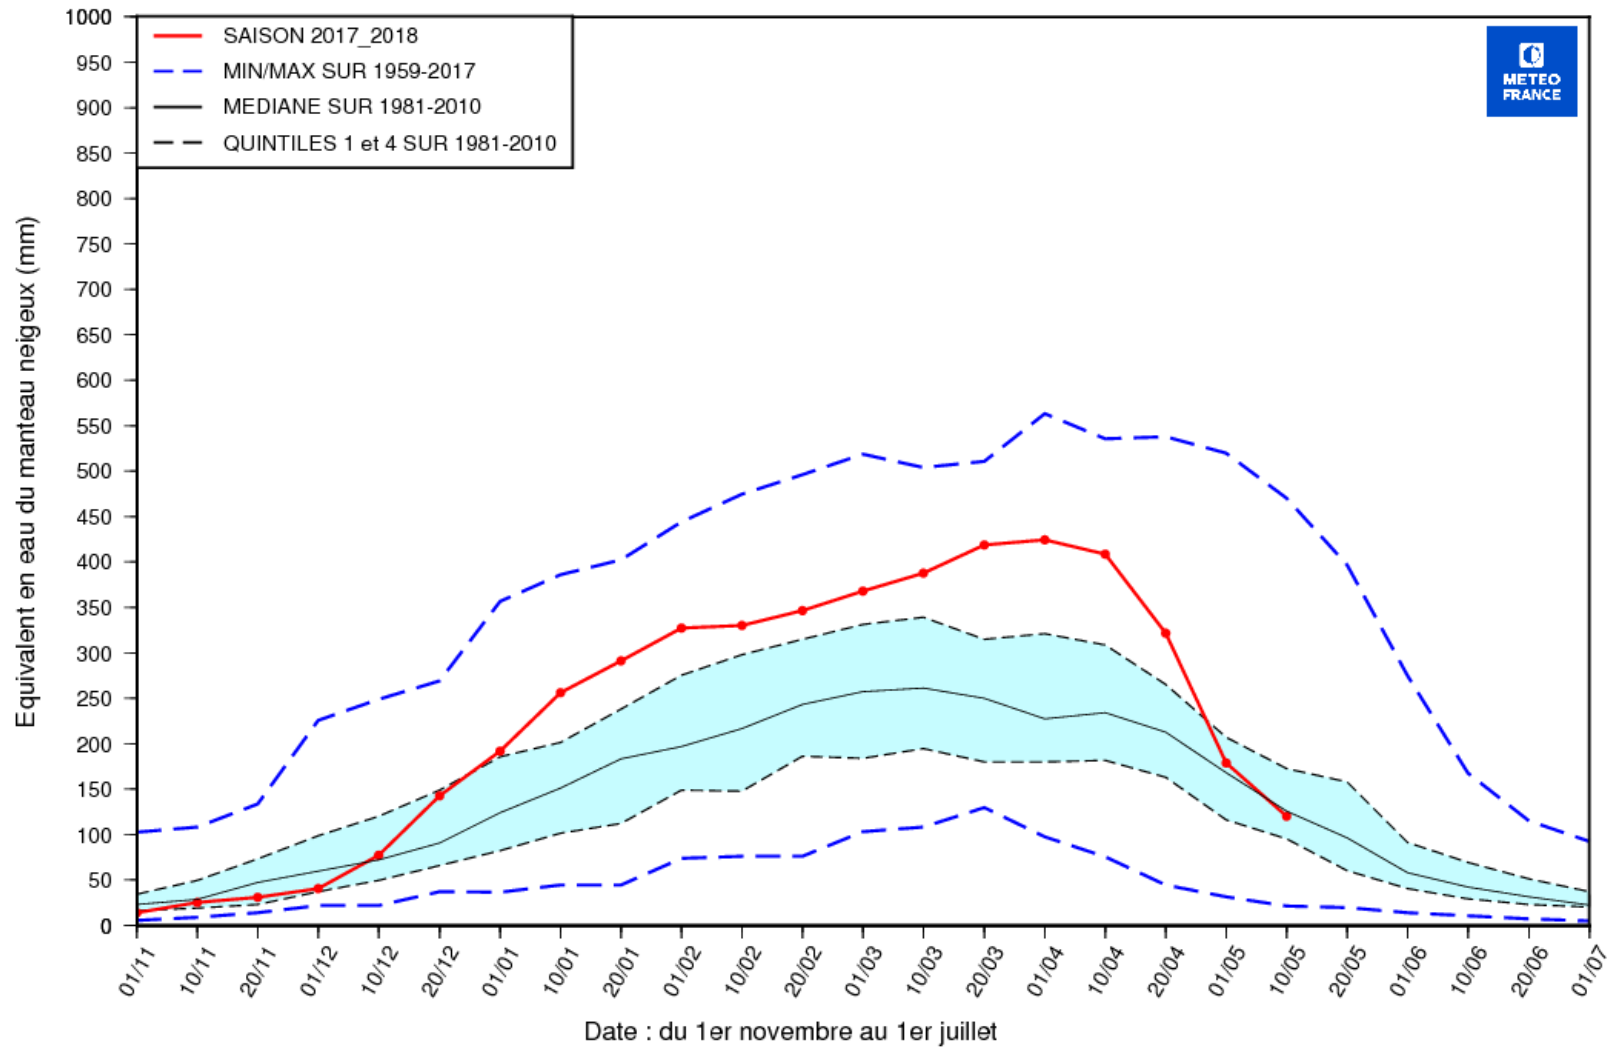

EQUIVALENT EN EAU DU MANTEAU NEIGEUX (MODELE SIM2)

ALPES (Altitude > 1000 m.)

EQUIVALENT EN EAU DU MANTEAU NEIGEUX (MODELE SIM2)

ALPES DU NORD (Altitude > 1000 m.)

EQUIVALENT EN EAU DU MANTEAU NEIGEUX (MODELE SIM2)

ALPES DU SUD (Altitude > 1000 m.)

EQUIVALENT EN EAU DU MANTEAU NEIGEUX (MODELE SIM2)

DEPARTEMENT 66 (Altitude > 1000 m.)