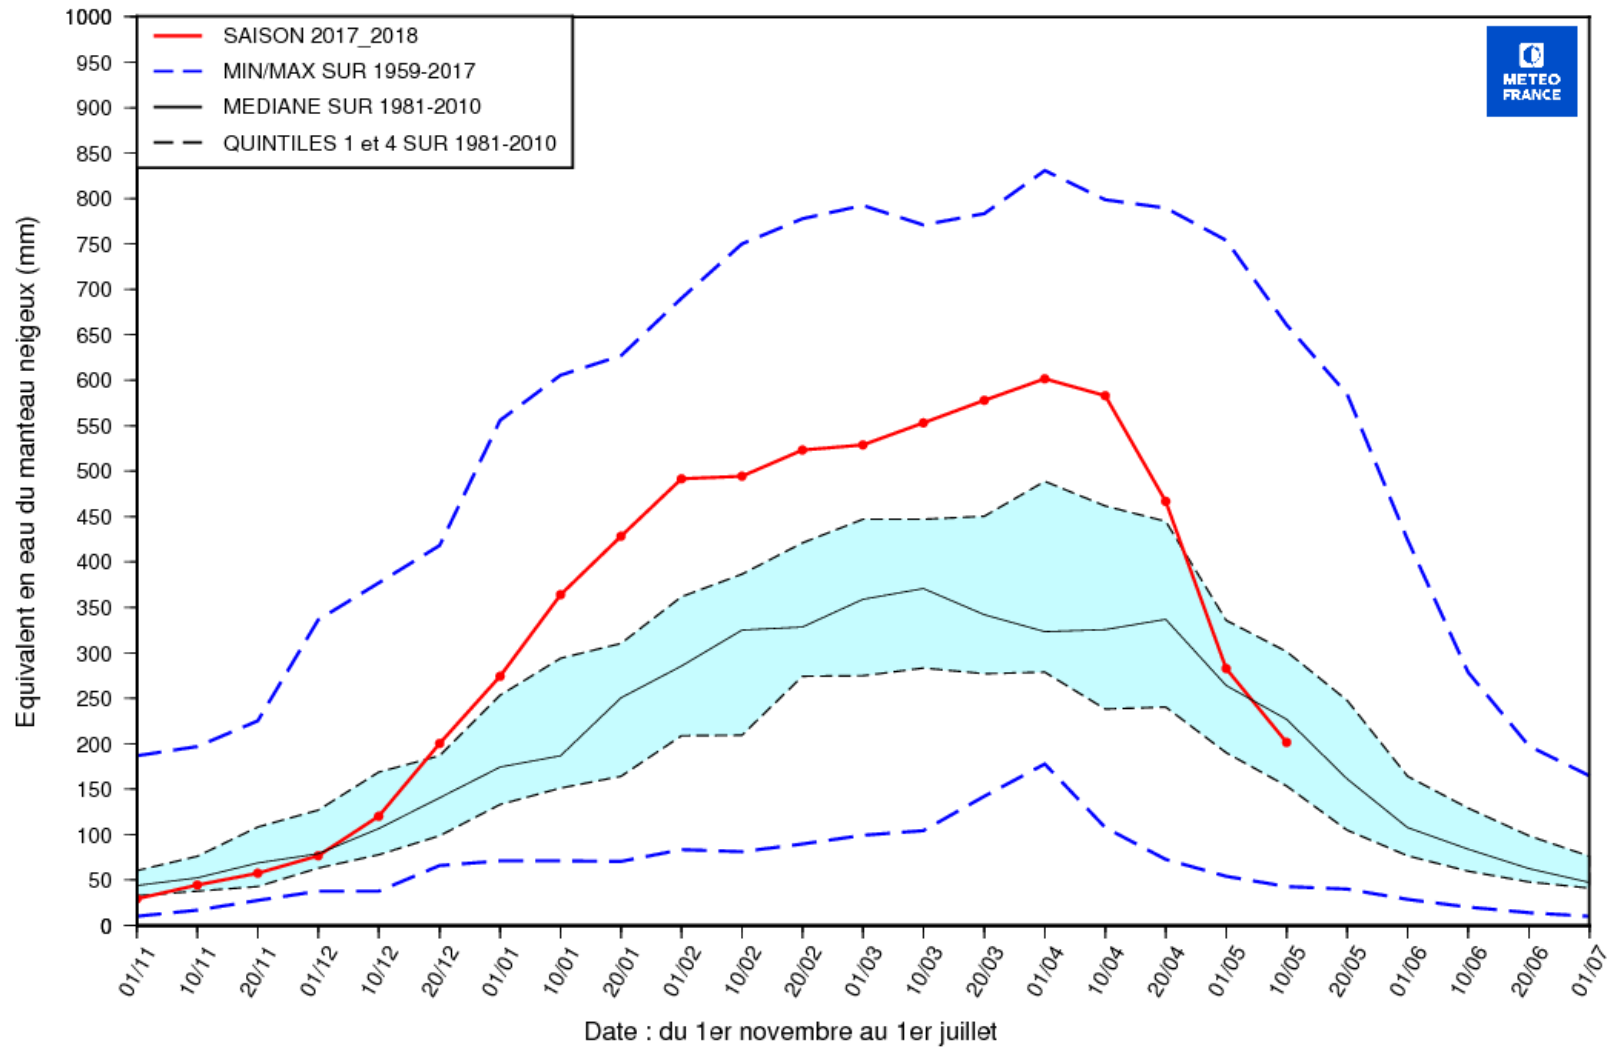

EQUIVALENT EN EAU DU MANTEAU NEIGEUX (MODELE SIM2)

ALPES (Altitude > 1000 m.)

EQUIVALENT EN EAU DU MANTEAU NEIGEUX (MODELE SIM2)

ALPES DU NORD (Altitude > 1000 m.)

EQUIVALENT EN EAU DU MANTEAU NEIGEUX (MODELE SIM2)

ALPES DU SUD (Altitude > 1000 m.)

EQUIVALENT EN EAU DU MANTEAU NEIGEUX (MODELE SIM2)

DEPARTEMENT 66 (Altitude > 1000 m.)