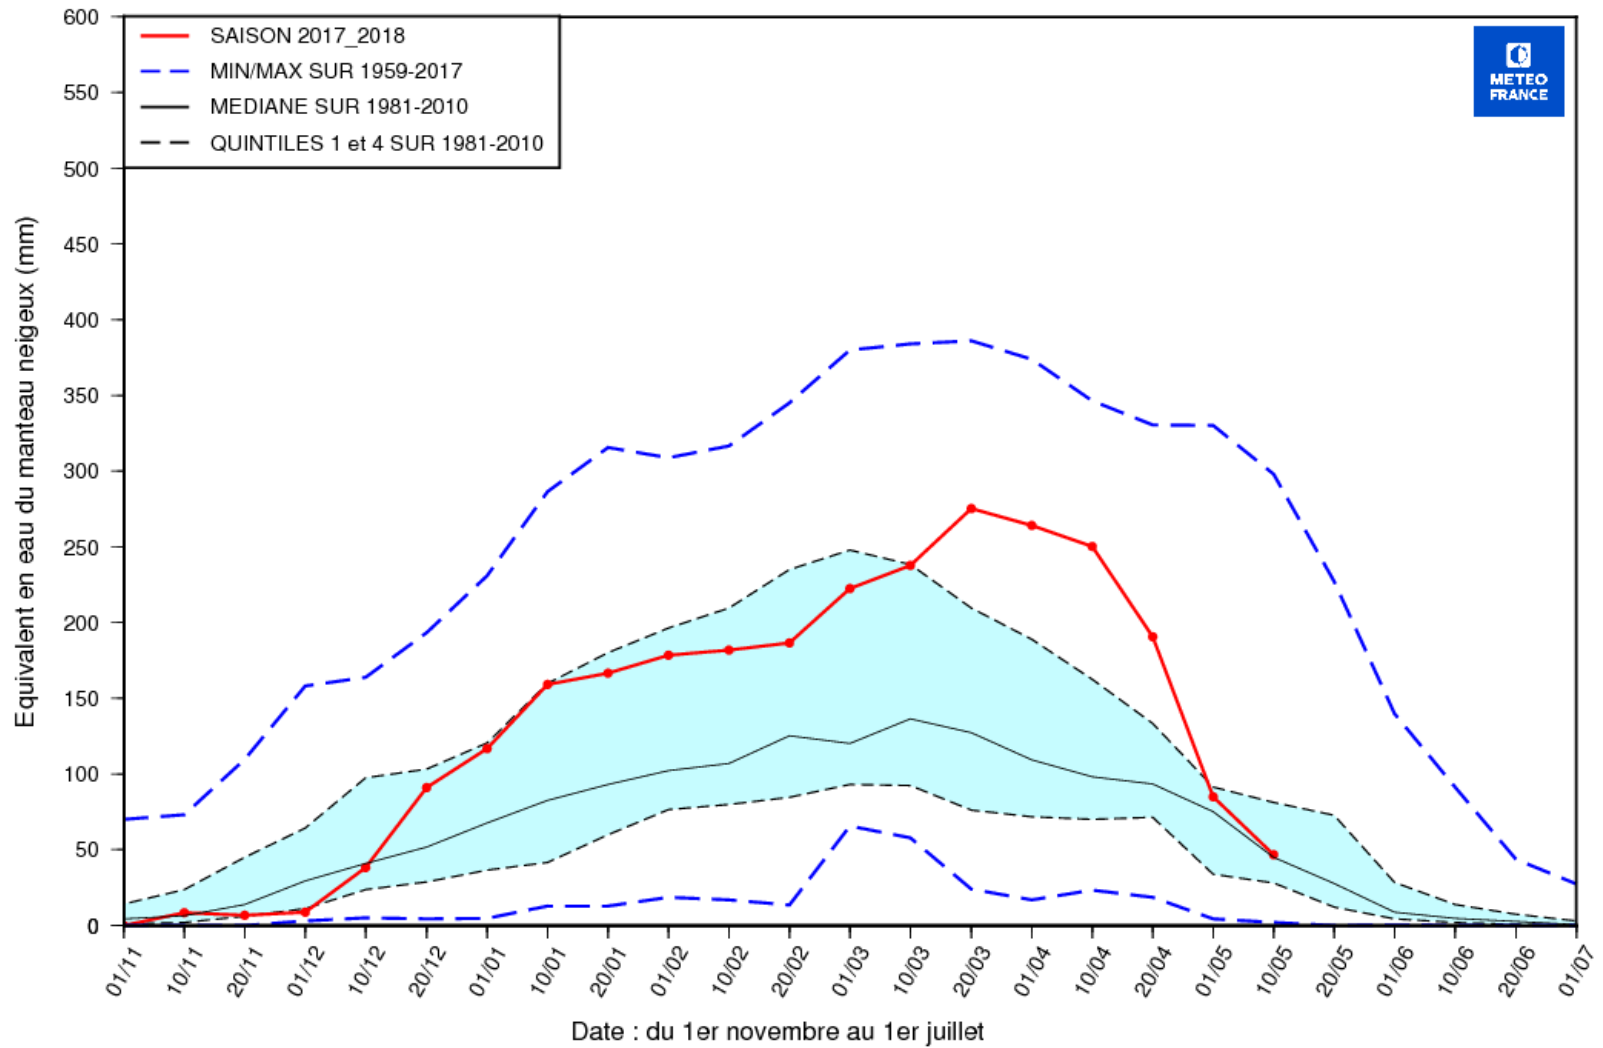

EQUIVALENT EN EAU DU MANTEAU NEIGEUX (MODELE SIM2)

ALPES (Altitude > 1000 m.)

EQUIVALENT EN EAU DU MANTEAU NEIGEUX (MODELE SIM2)

ALPES DU NORD (Altitude > 1000 m.)

EQUIVALENT EN EAU DU MANTEAU NEIGEUX (MODELE SIM2)

ALPES DU SUD (Altitude > 1000 m.)

EQUIVALENT EN EAU DU MANTEAU NEIGEUX (MODELE SIM2)

DEPARTEMENT 66 (Altitude > 1000 m.)