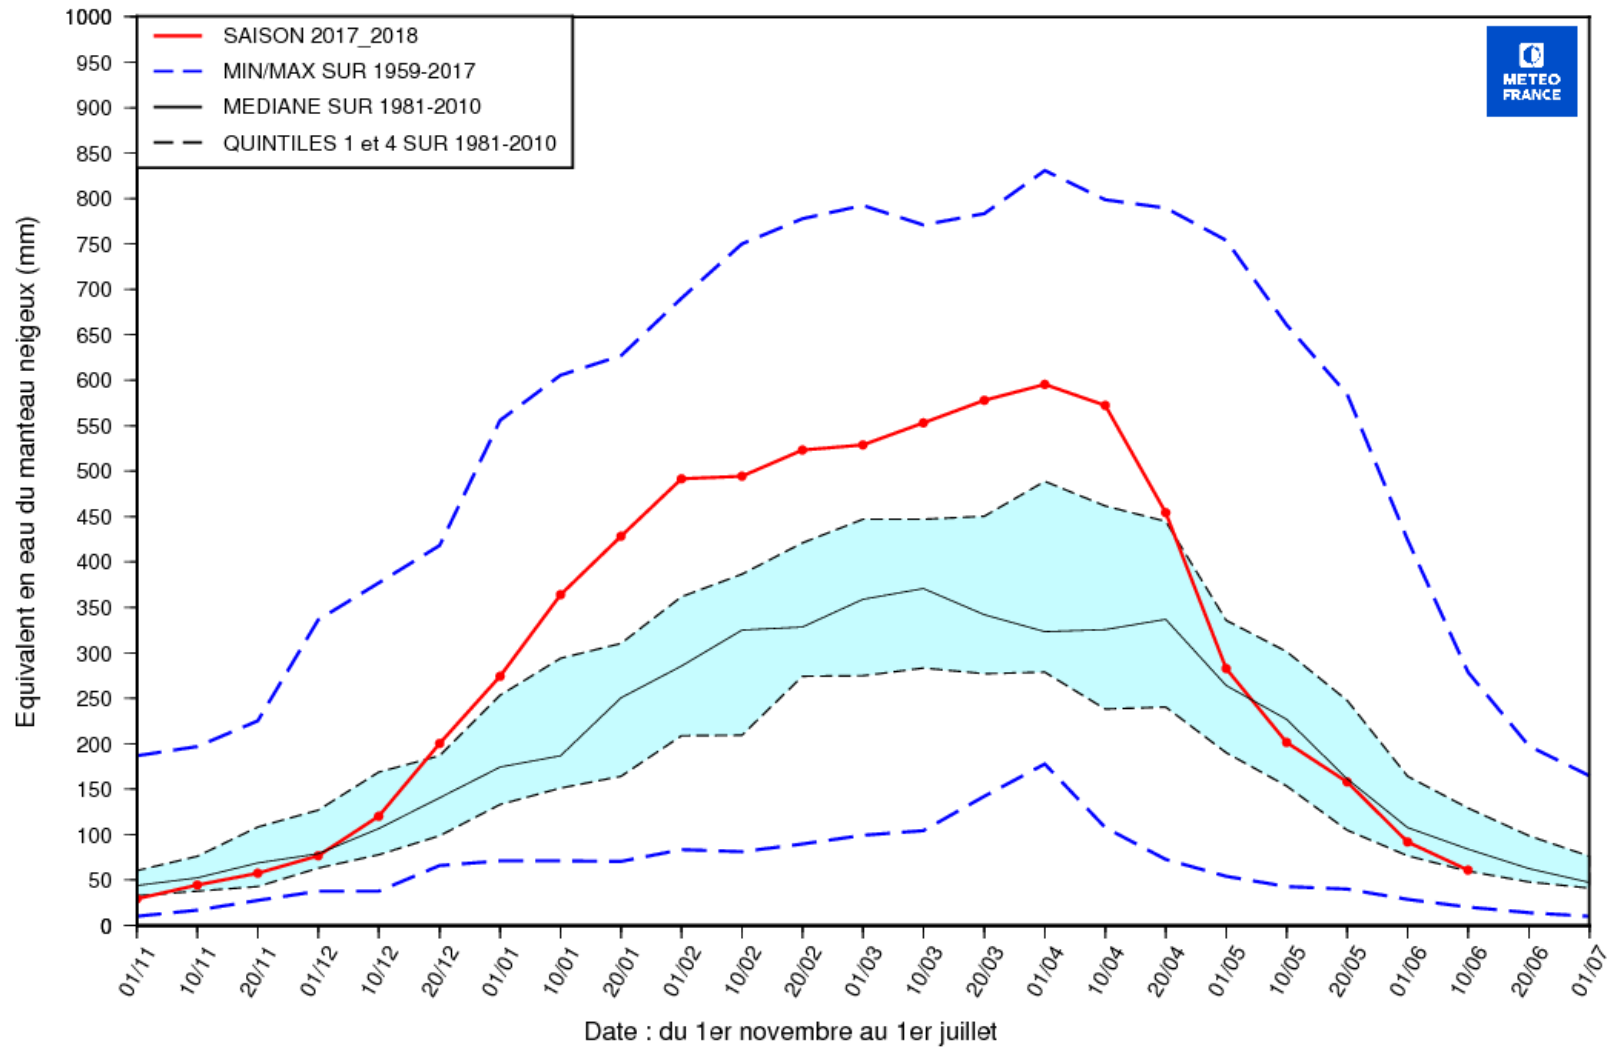

EQUIVALENT EN EAU DU MANTEAU NEIGEUX (MODELE SIM2)

ALPES DU NORD (Altitude > 1000 m.)