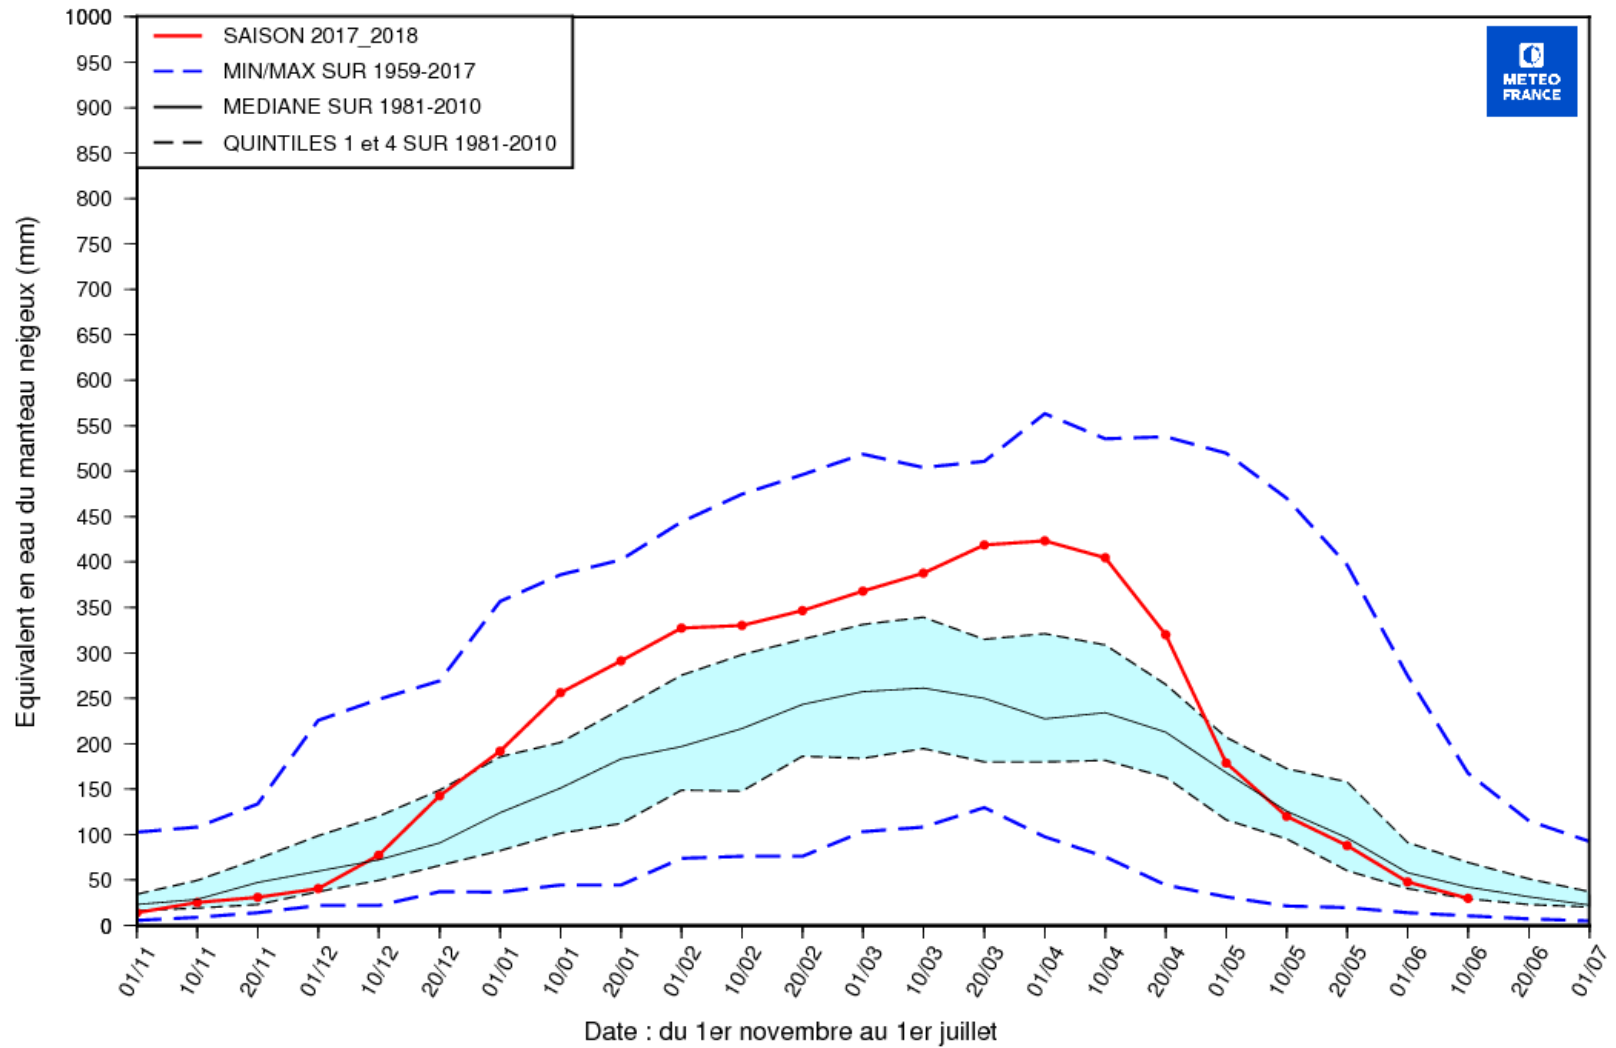

# EQUIVALENT EN EAU DU MANTEAU NEIGEUX (MODELE SIM2)