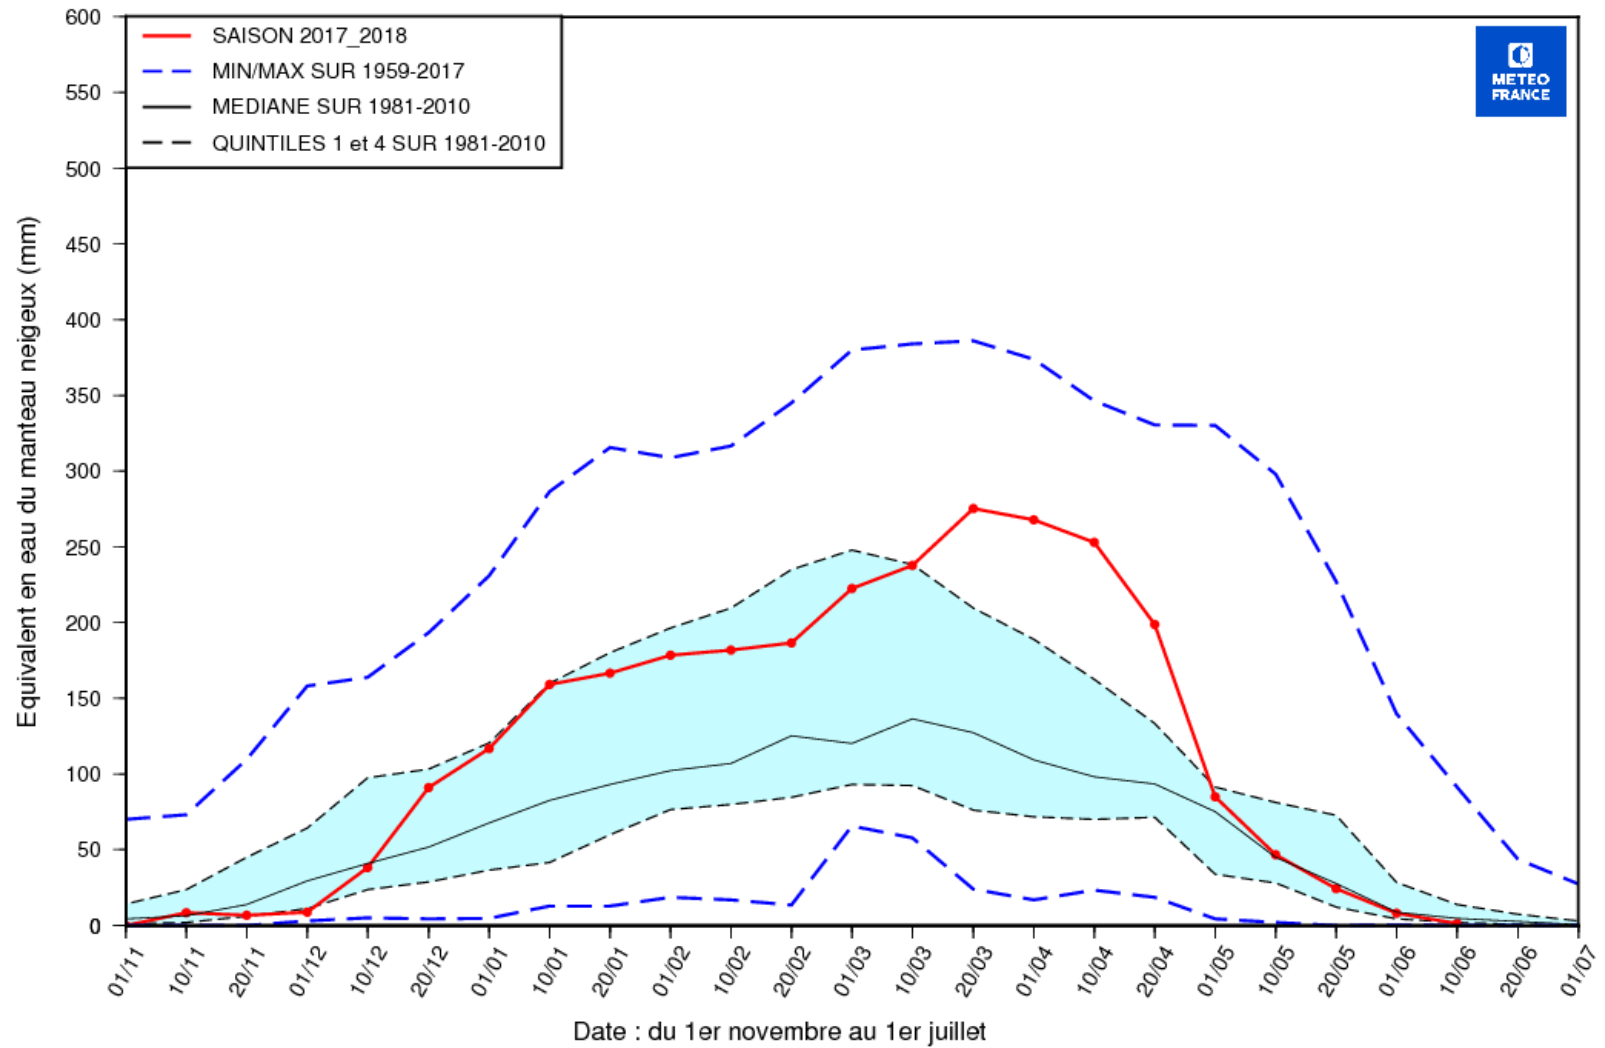

EQUIVALENT EN EAU DU MANTEAU NEIGEUX (MODELE SIM2)

ALPES DU SUD (Altitude > 1000 m.)