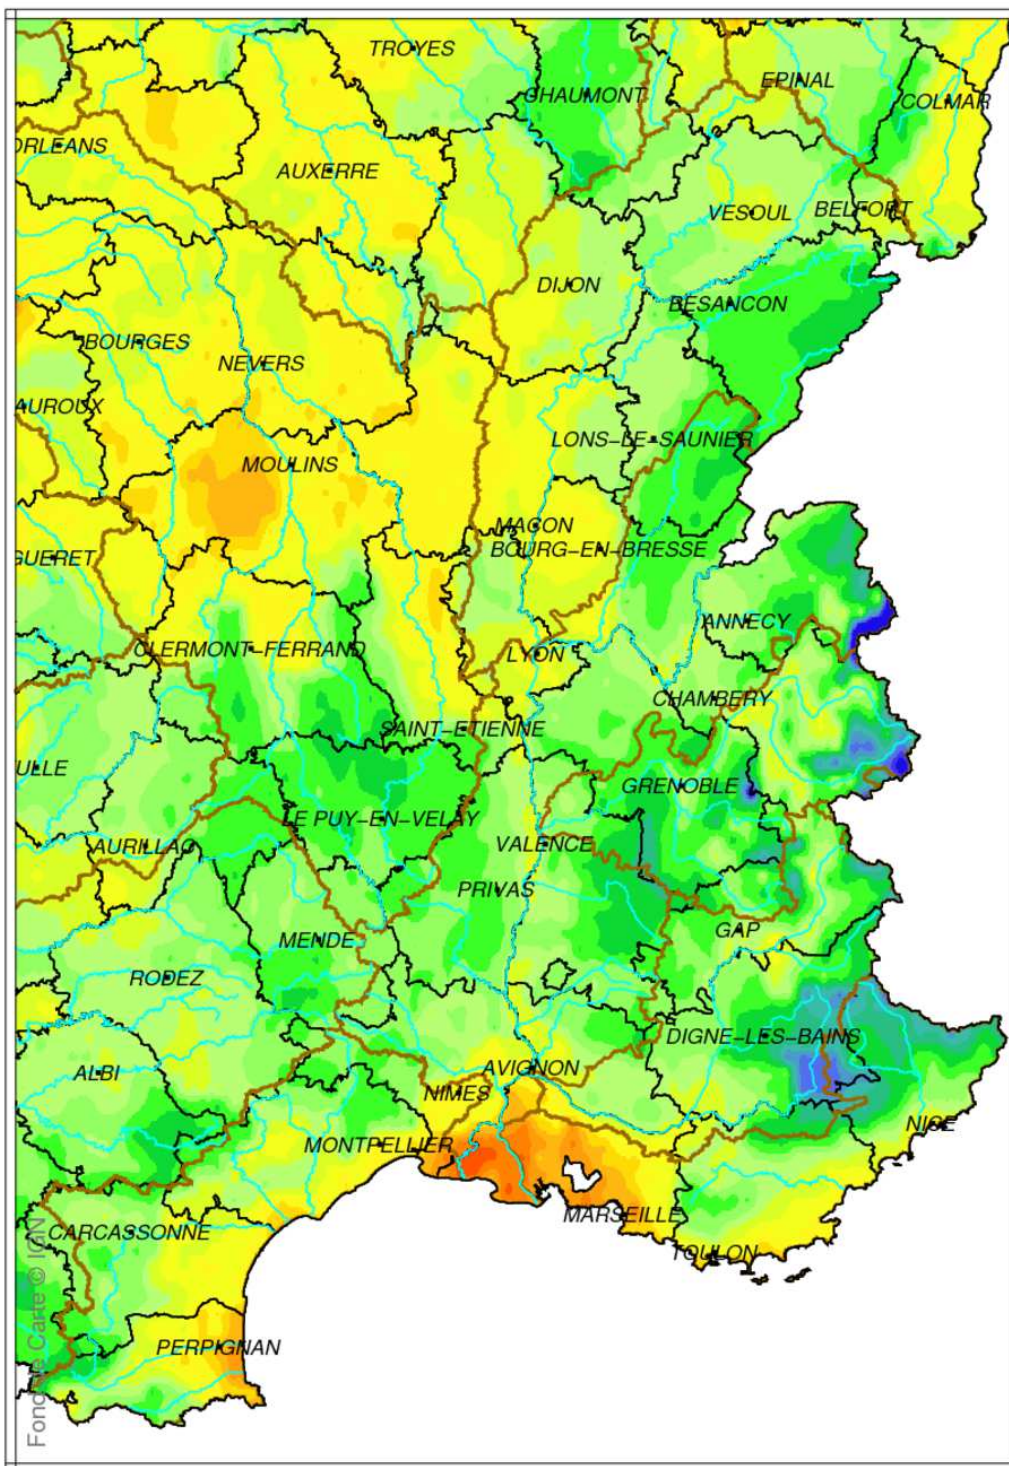

Bassin Rhône Méditerranée

Indice d humidité des sols

le 1 Juillet 2018

produit élaboré le 02 Juillet 2018

Fond de Carte © IGN

Bassin Rhône Méditerranée

Ecart pondéré à la normale 1981/2010 de l'indice d humidité des sols le 1 Juillet 2018