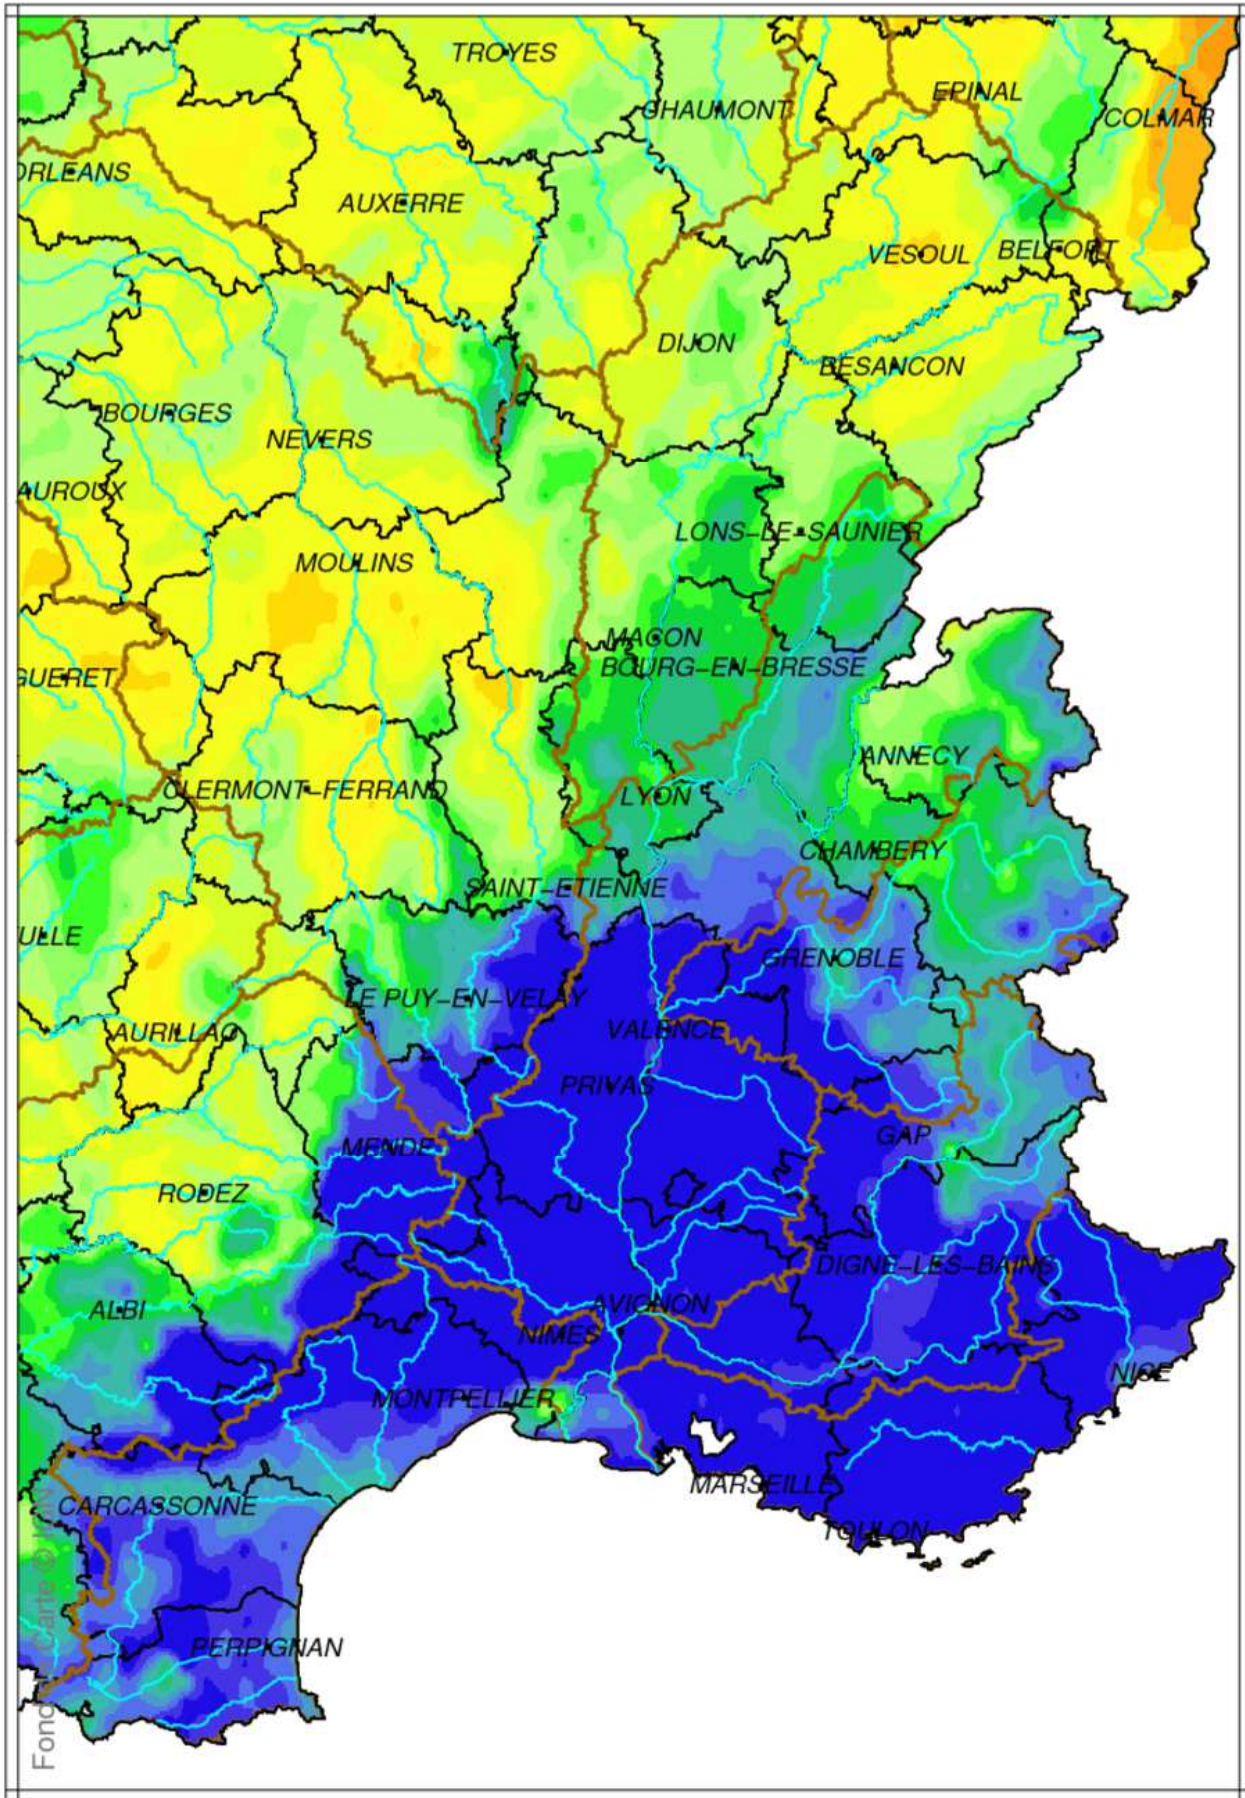

Bassin Rhône Méditerranée

Indice d humidité des sols

le 1 Décembre 2018

produit élaboré le 02 Décembre 2018

Fond de Carte ©

Bassin Rhône Méditerranée

Ecart pondéré à la normale 1981/2010 de l'indice d'humidité des sols
le 1 Décembre 2018

produit élaboré le 02 Décembre 2018

Fond de Carte © IGN