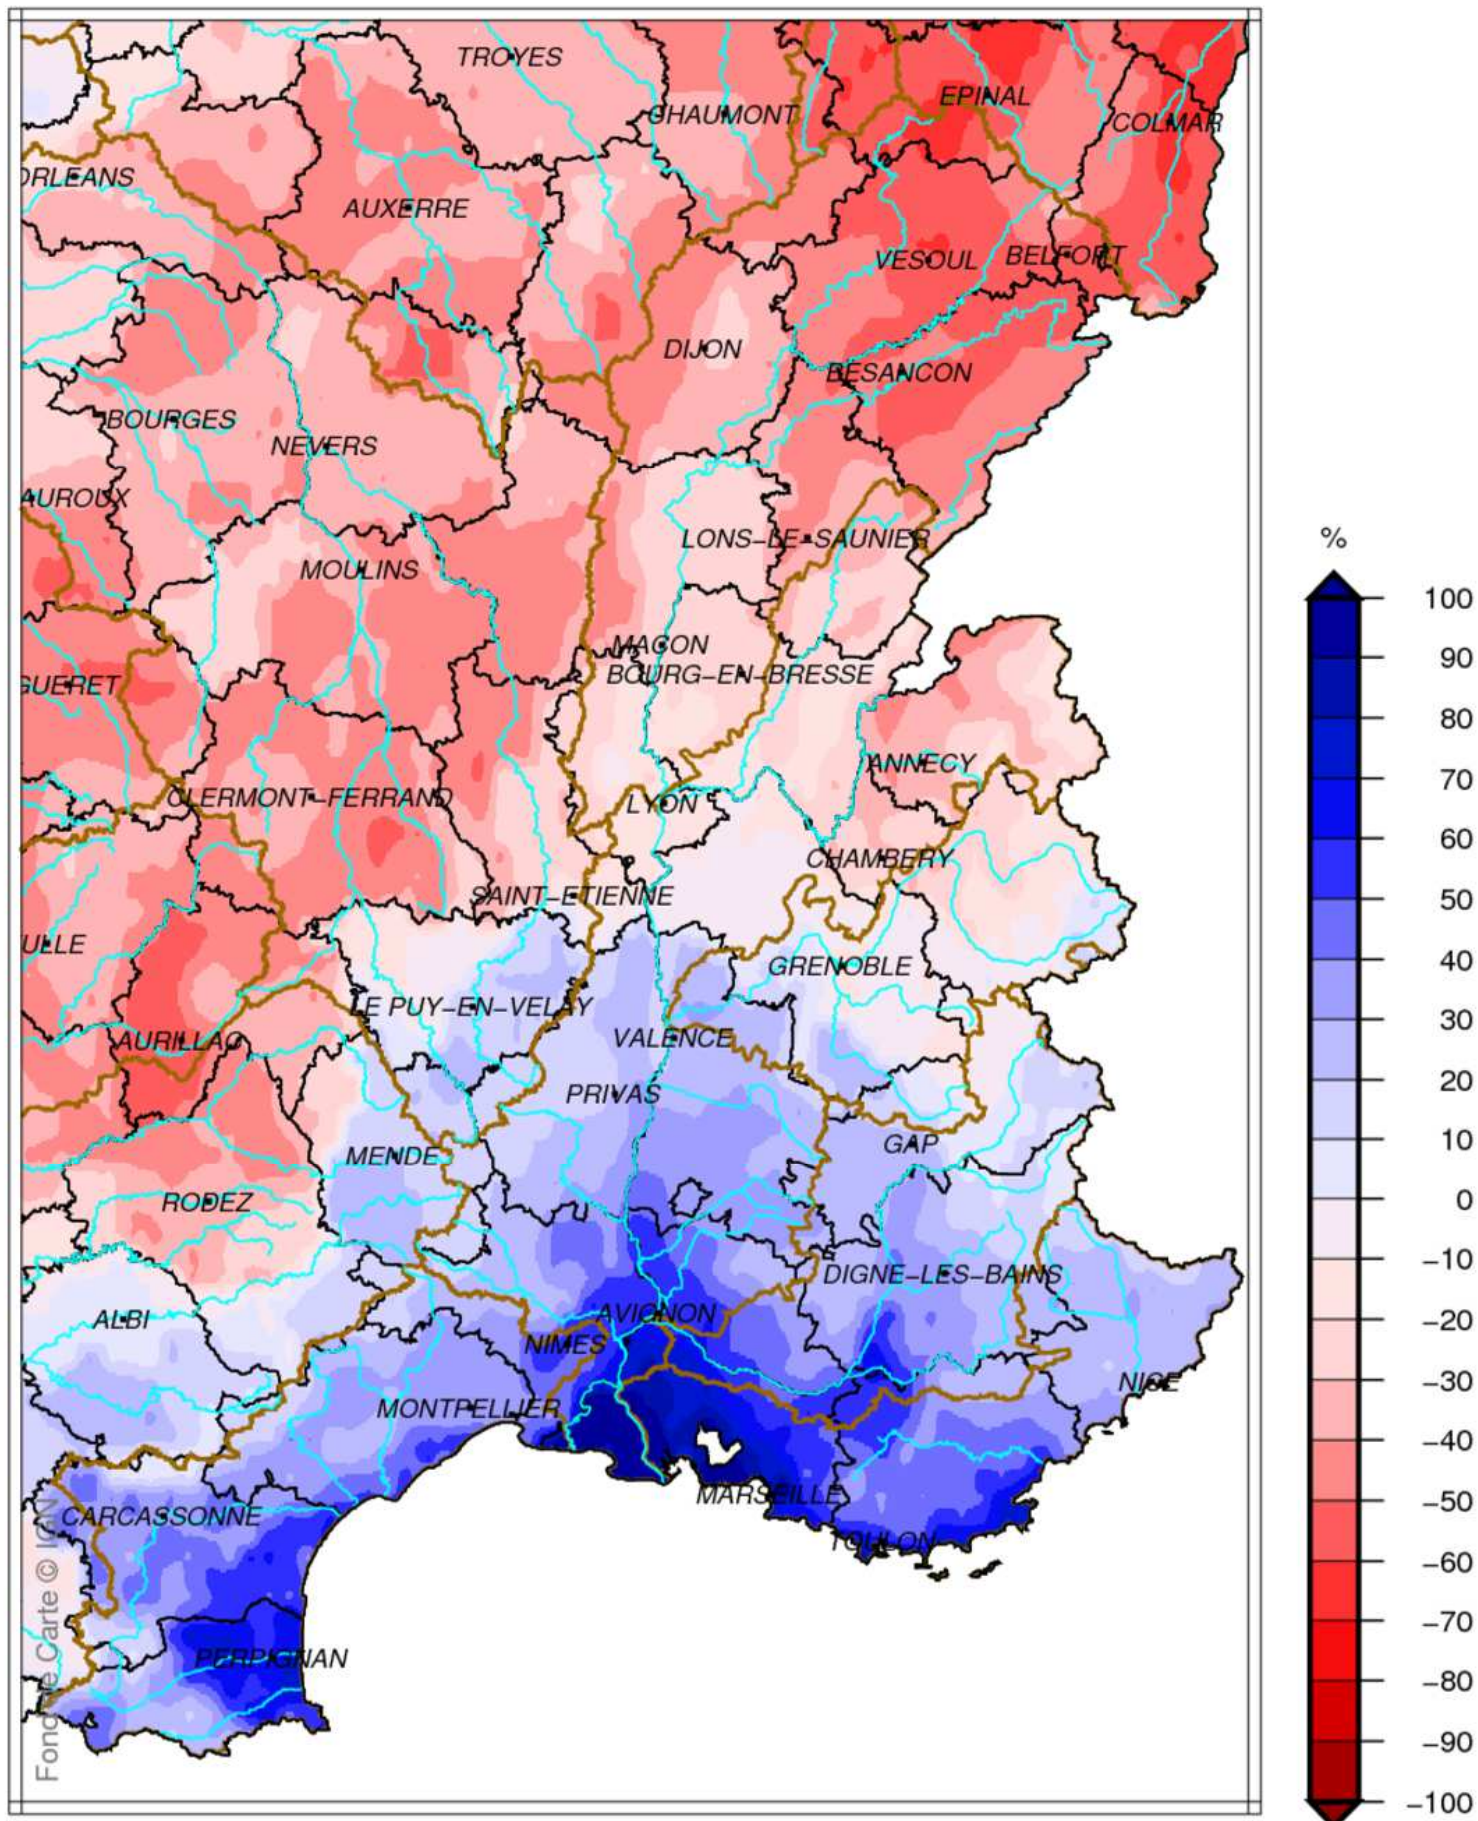

Bassin Rhône Méditerranée

Indice d humidité des sols

le 1 Décembre 2018

produit élaboré le 02 Décembre 2018

Fond de Carte ©

Bassin Rhône Méditerranée

Ecart pondéré à la normale 1981/2010 de l'indice d'humidité des sols
le 1 Décembre 2018

produit élaboré le 02 Décembre 2018

Fond de Carte © IGN