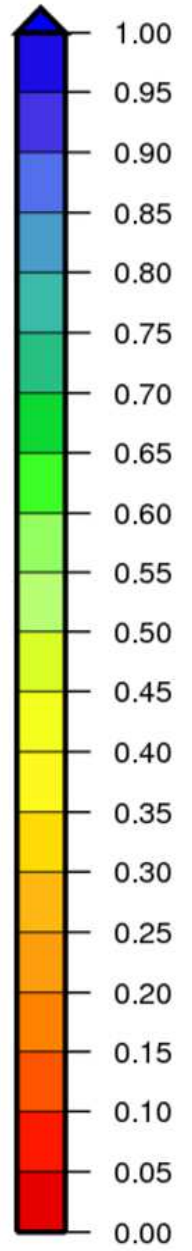

Bassin Rhône Méditerranée

Indice d humidité des sols

le 1 Décembre 2018

produit élaboré le 02 Décembre 2018

Fond de Carte ©

Bassin Rhône Méditerranée

Ecart pondéré à la normale 1981/2010 de l'indice d'humidité des sols
le 1 Décembre 2018

produit élaboré le 02 Décembre 2018

Fond de Carte © IGN