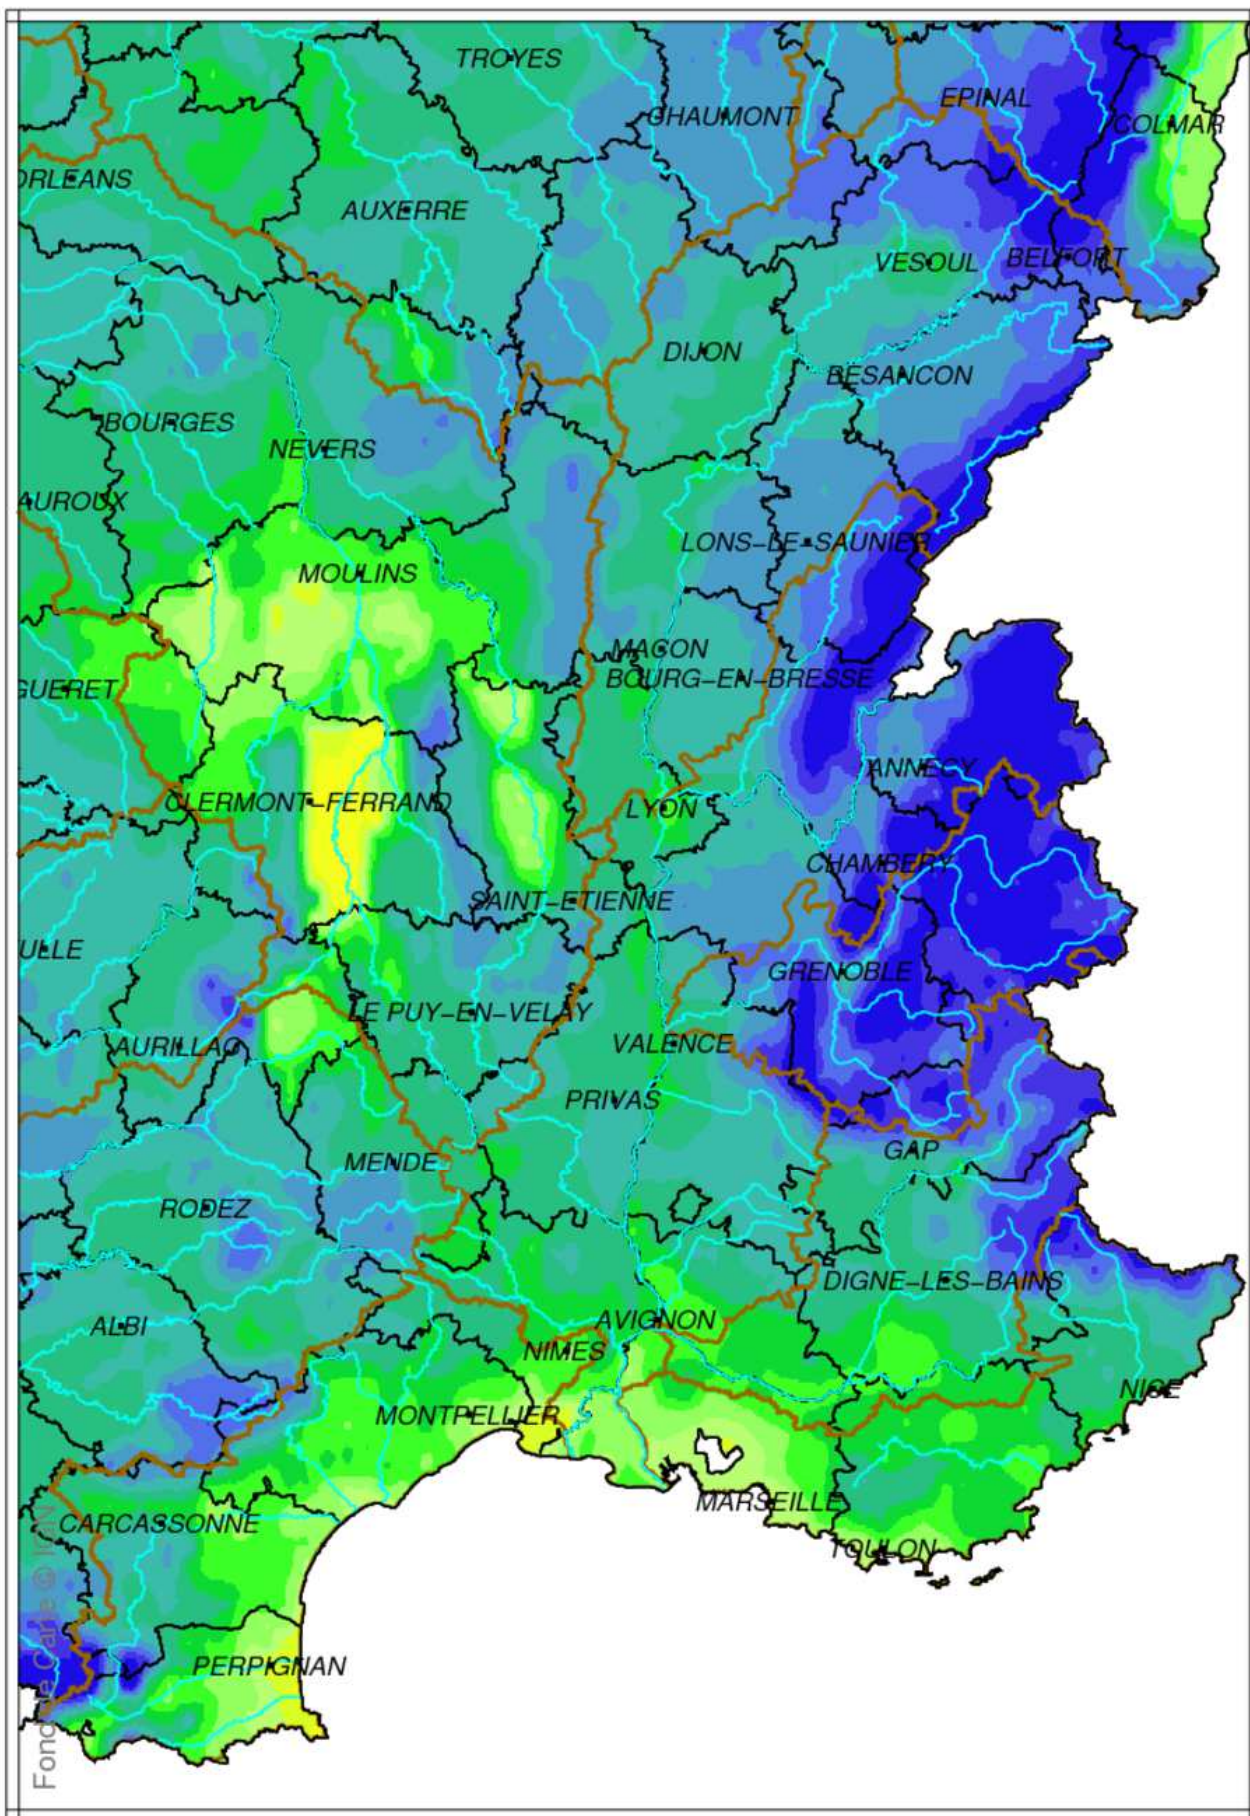

Bassin Rhône Méditerranée

Indice d humidité des sols

le 1 Mars 2019

produit élaboré le 02 Mars 2019

Fond de Carte © IGN

Bassin Rhône Méditerranée

Ecart pondéré à la normale 1981/2010 de l'indice d'humidité des sols
le 1 Mars 2019