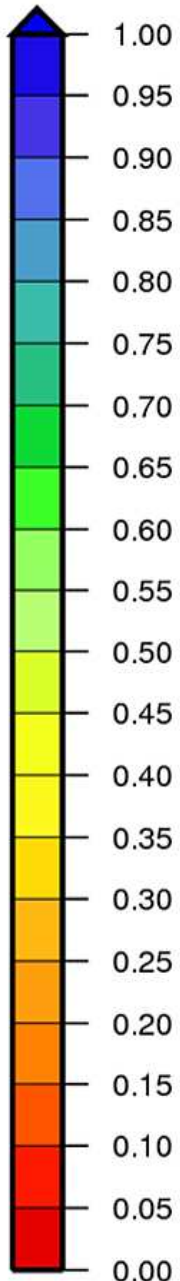

Bassin Rhône Méditerranée

Indice d humidité des sols

le 1 Juin 2019

Bassin Rhône Méditerranée

Écart pondéré à la normale 1981/2010 de l'indice d'humidité des sols
le 1 Juin 2019