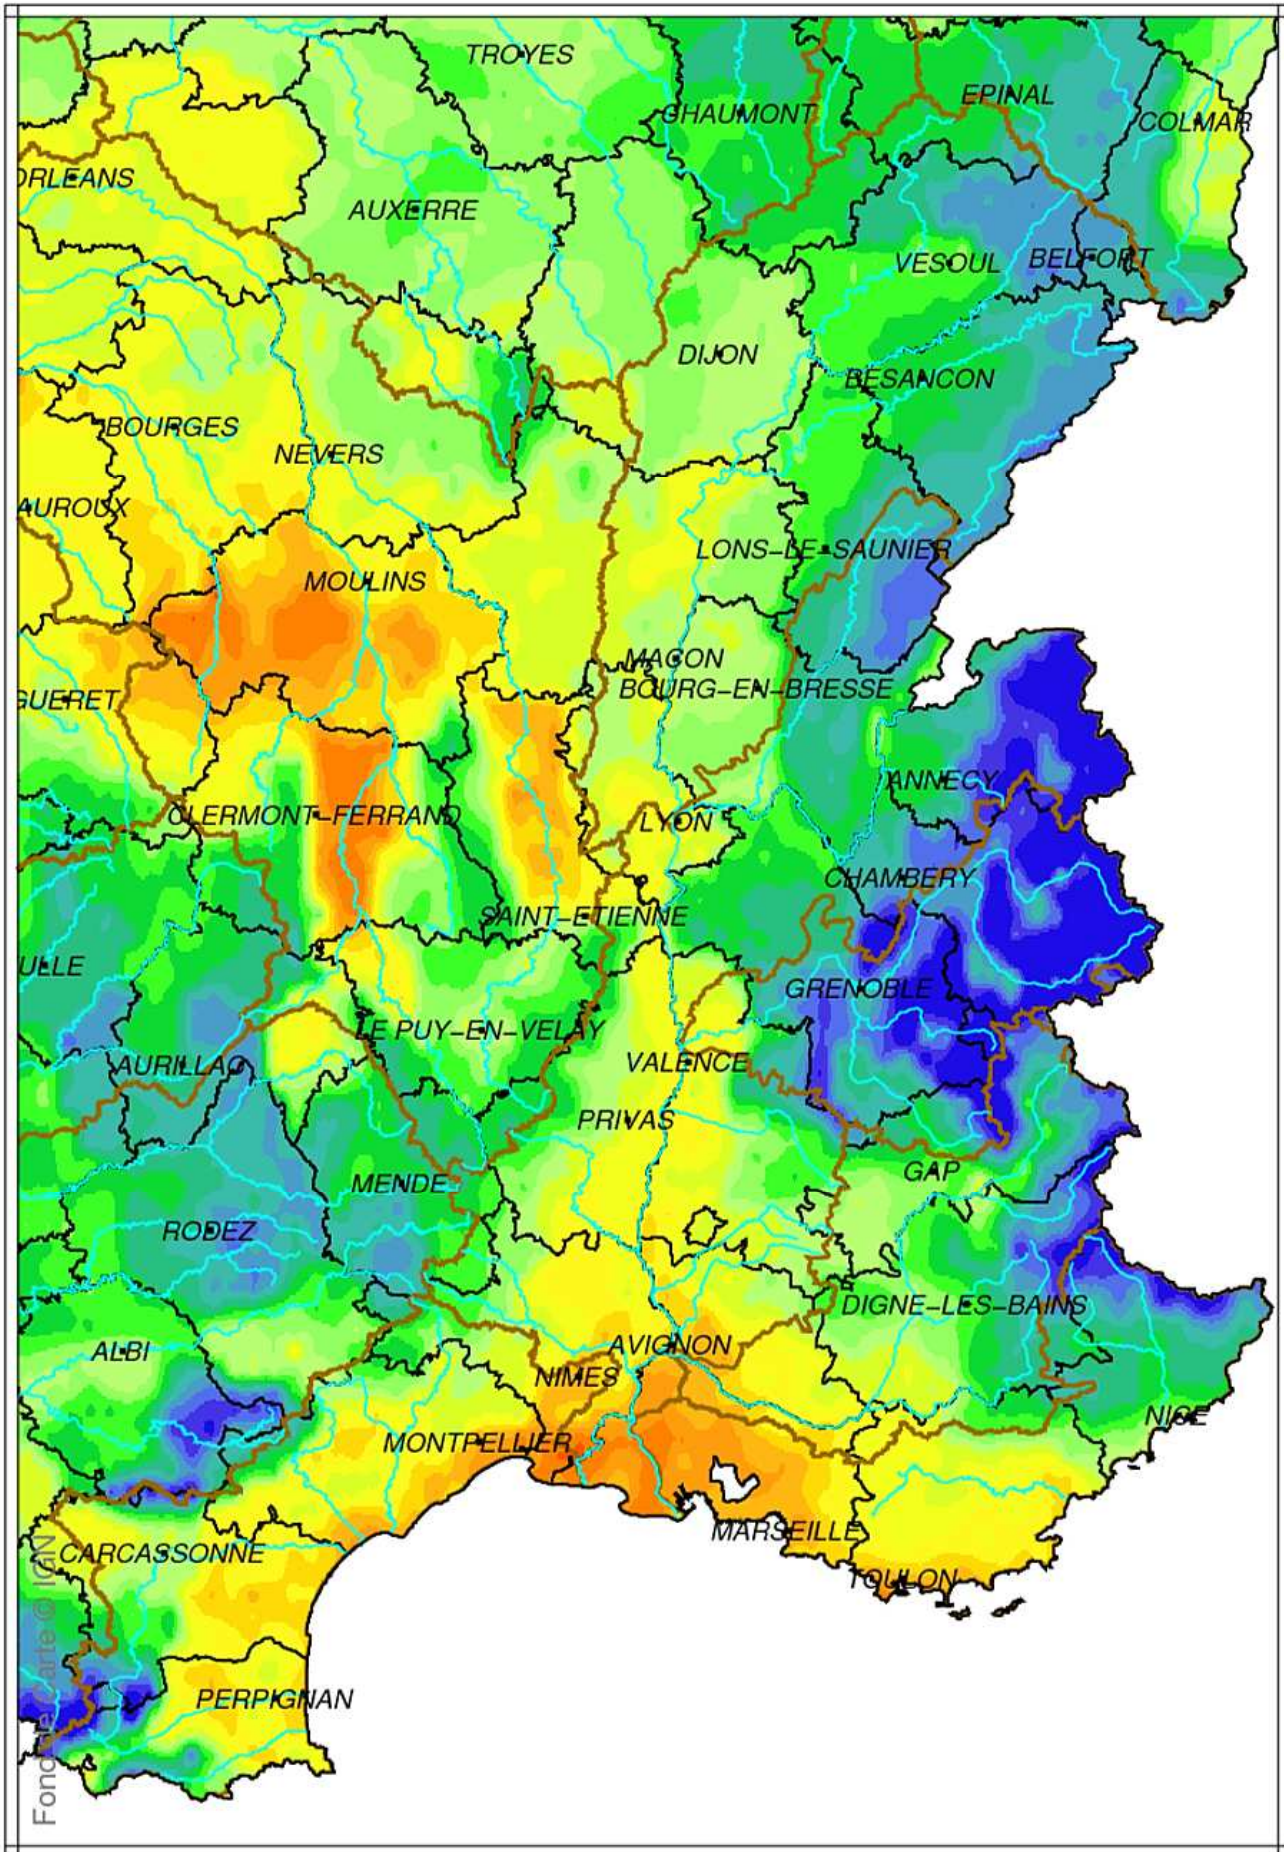

Bassin Rhône Méditerranée

Indice d humidité des sols

le 1 Juin 2019

Bassin Rhône Méditerranée

Écart pondéré à la normale 1981/2010 de l'indice d'humidité des sols
le 1 Juin 2019