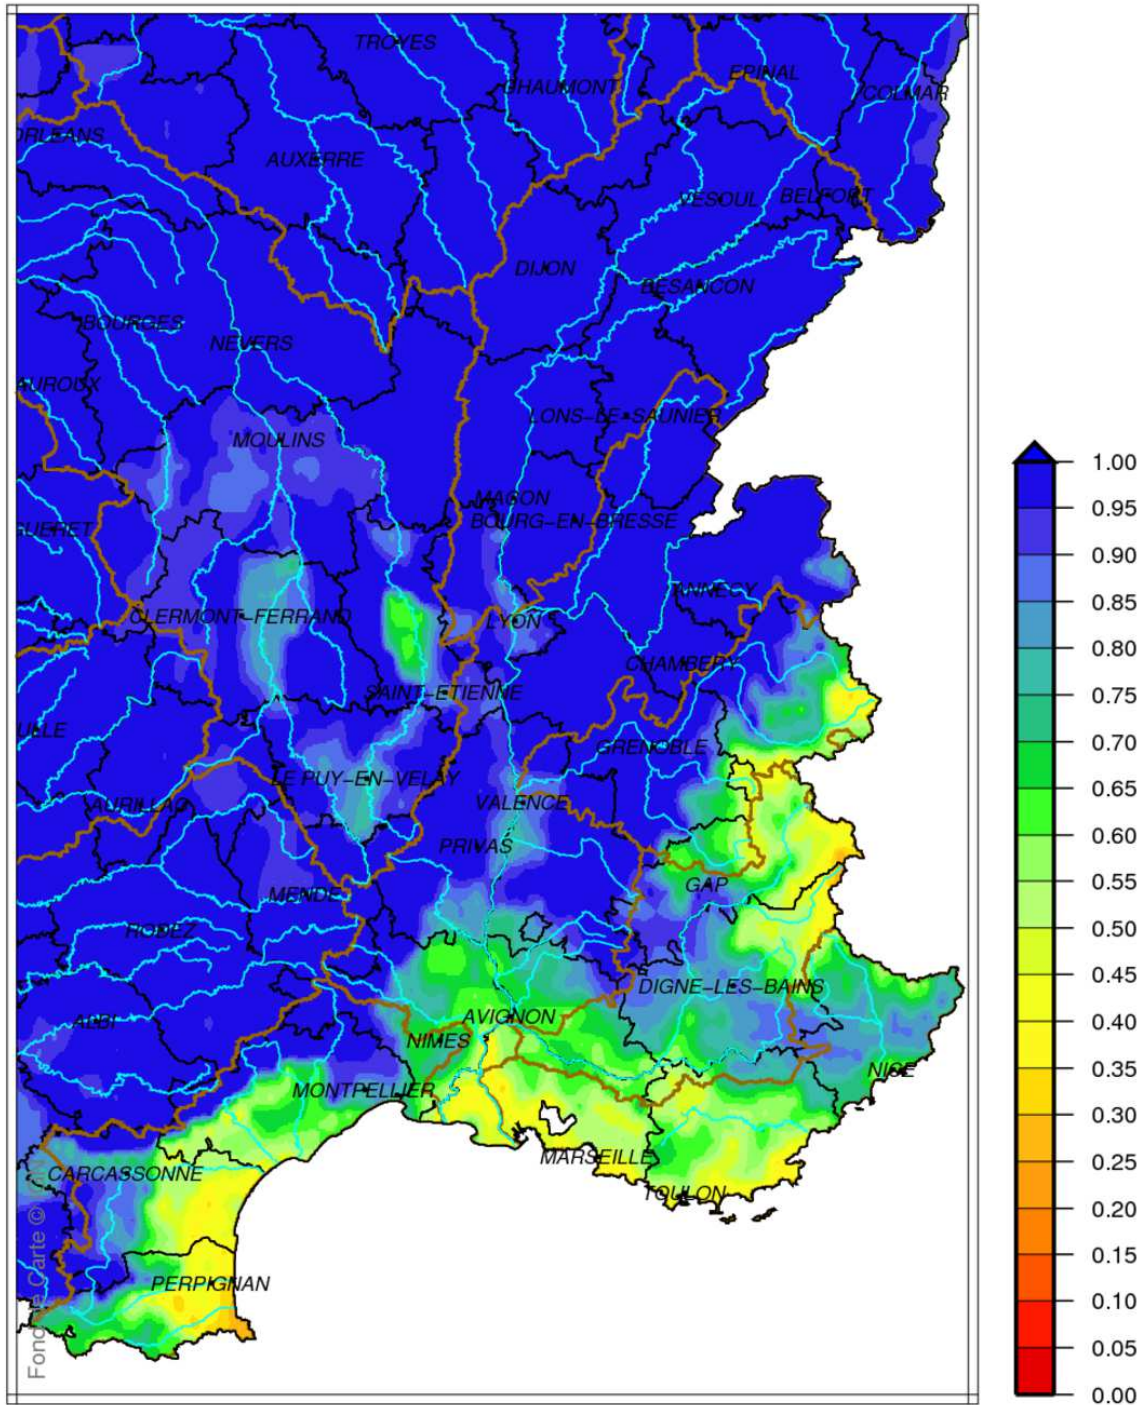

Bassin Rhône Méditerranée

Indice d humidité des sols

le 1 Février 2018

produit élaboré le 02 Février 2018

Fond de Carte ©

Bassin Rhône Méditerranée

Ecart pondéré à la normale 1981/2010 de l'indice d'humidité des sols
le 1 Février 2018