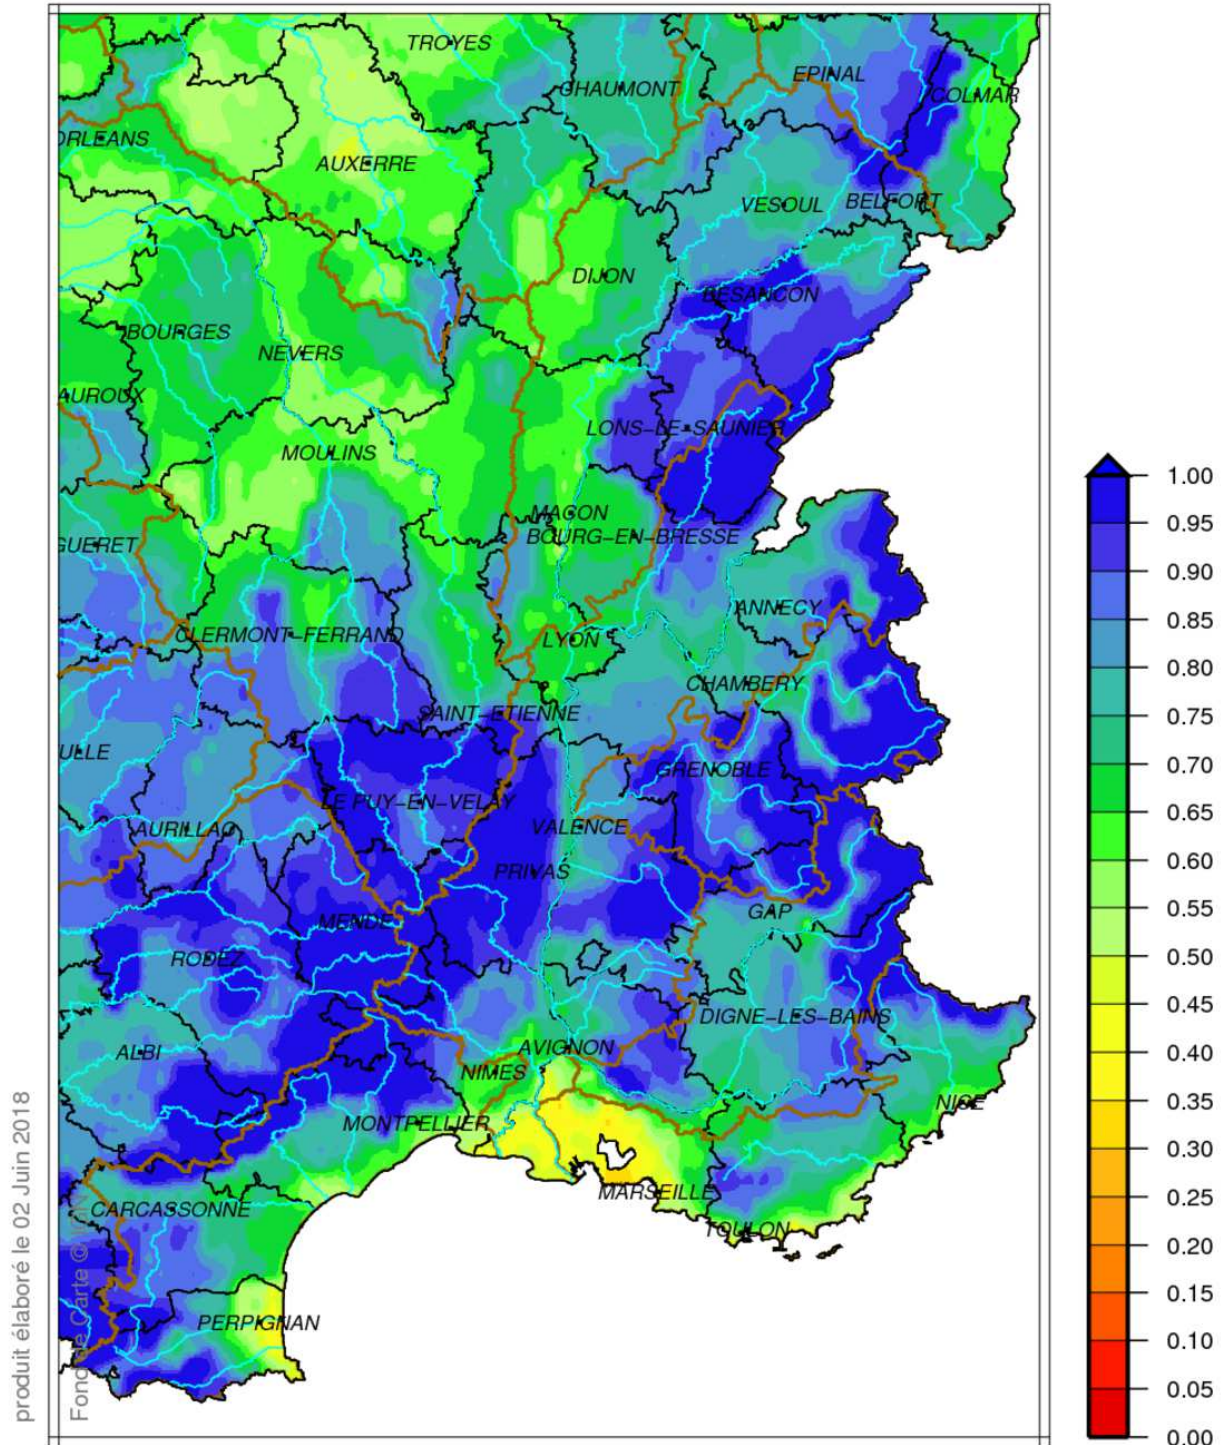

# Bassin Rhône Méditerranée

## Indice d humidité des sols

le 1 Juin 2018

Bassin Rhône Méditerranée  
Ecart pondéré à la normale 1981/2010 de l'indice d humidité des sols  
le 1 Juin 2018

produit élaboré le 02 Juin 2018  
Fond de Carte © IGN