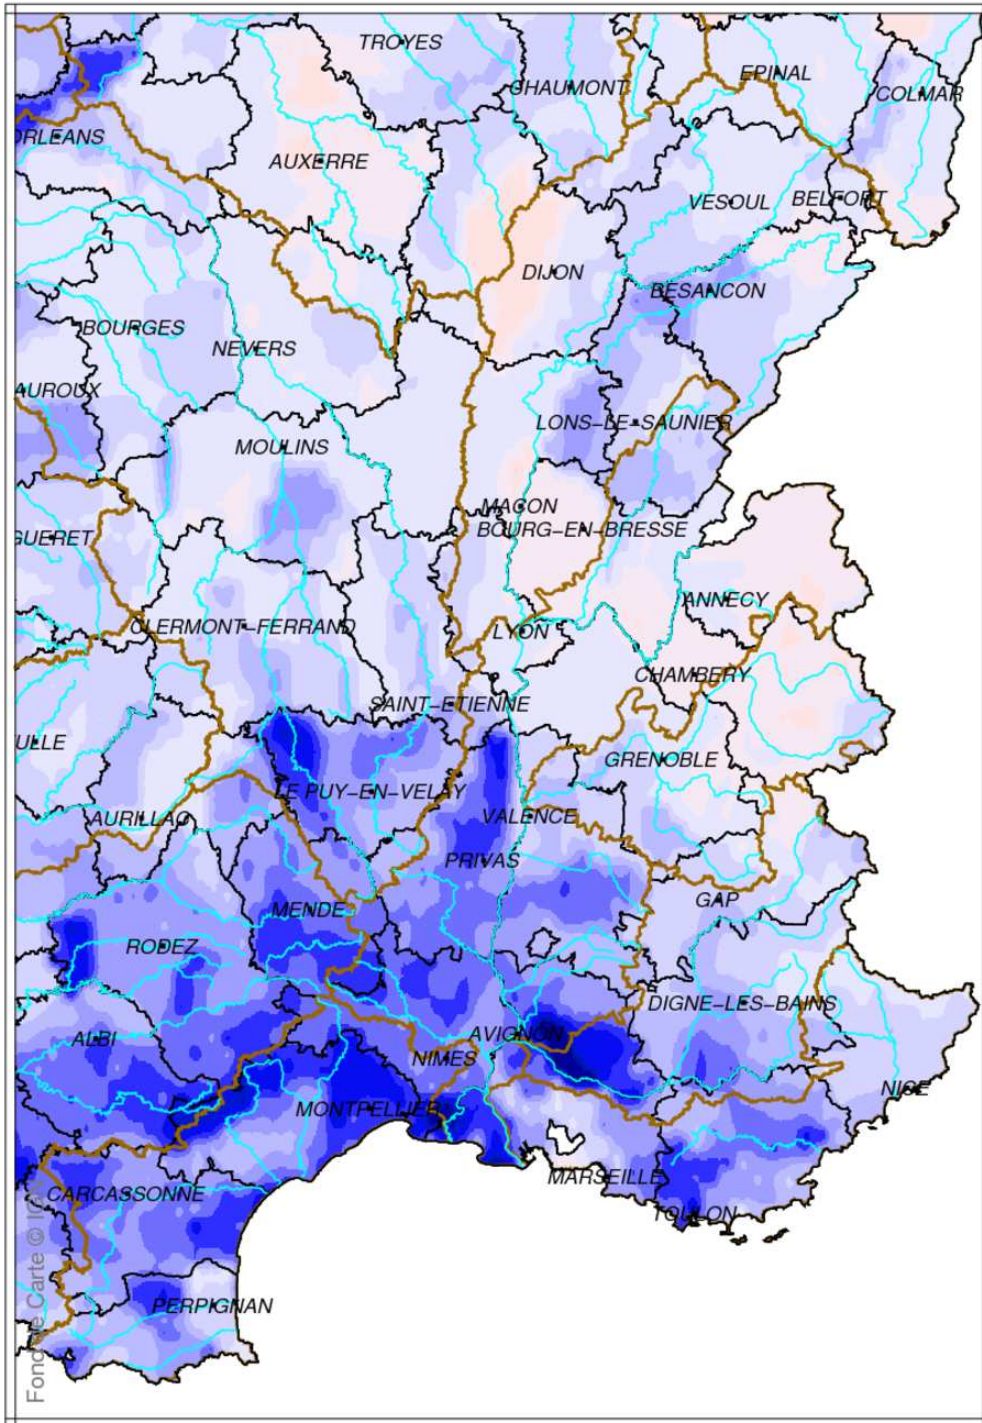

# Bassin Rhône Méditerranée

## Indice d humidité des sols

le 1 Juin 2018

Bassin Rhône Méditerranée  
Ecart pondéré à la normale 1981/2010 de l'indice d humidité des sols  
le 1 Juin 2018

produit élaboré le 02 Juin 2018  
Fond de Carte © IGN