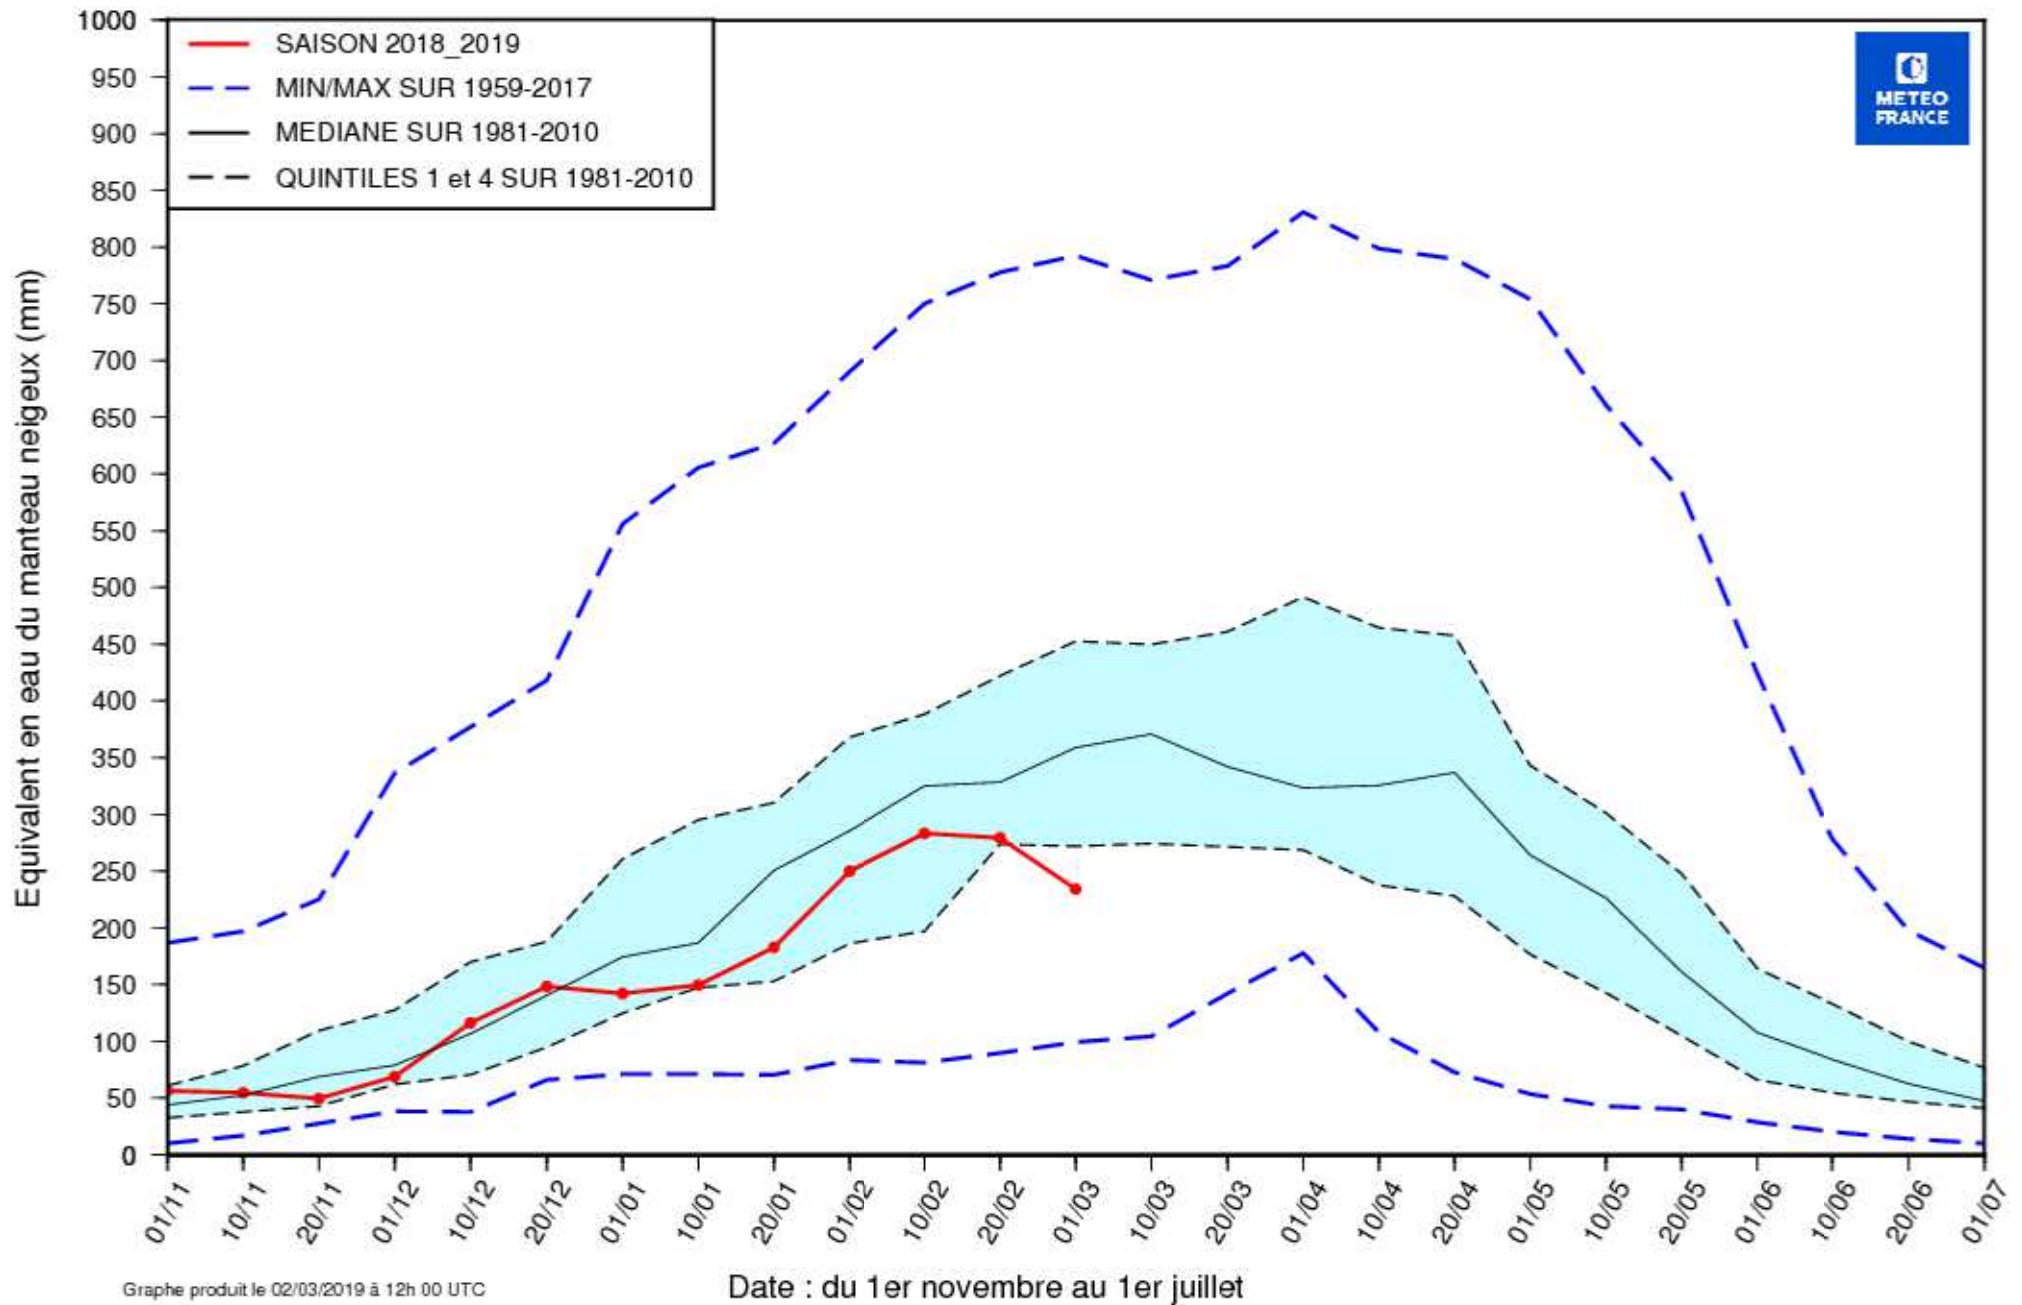

EQUIVALENT EN EAU DU MANTEAU NEIGEUX (MODELE SIM2)

ALPES (Altitude > 1000 m.)

EQUIVALENT EN EAU DU MANTEAU NEIGEUX (MODELE SIM2)

ALPES DU NORD (Altitude > 1000 m.)

EQUIVALENT EN EAU DU MANTEAU NEIGEUX (MODELE SIM2)

ALPES DU SUD (Altitude > 1000 m.)

EQUIVALENT EN EAU DU MANTEAU NEIGEUX (MODELE SIM2)

DEPARTEMENT 66 (Altitude > 1000 m.)