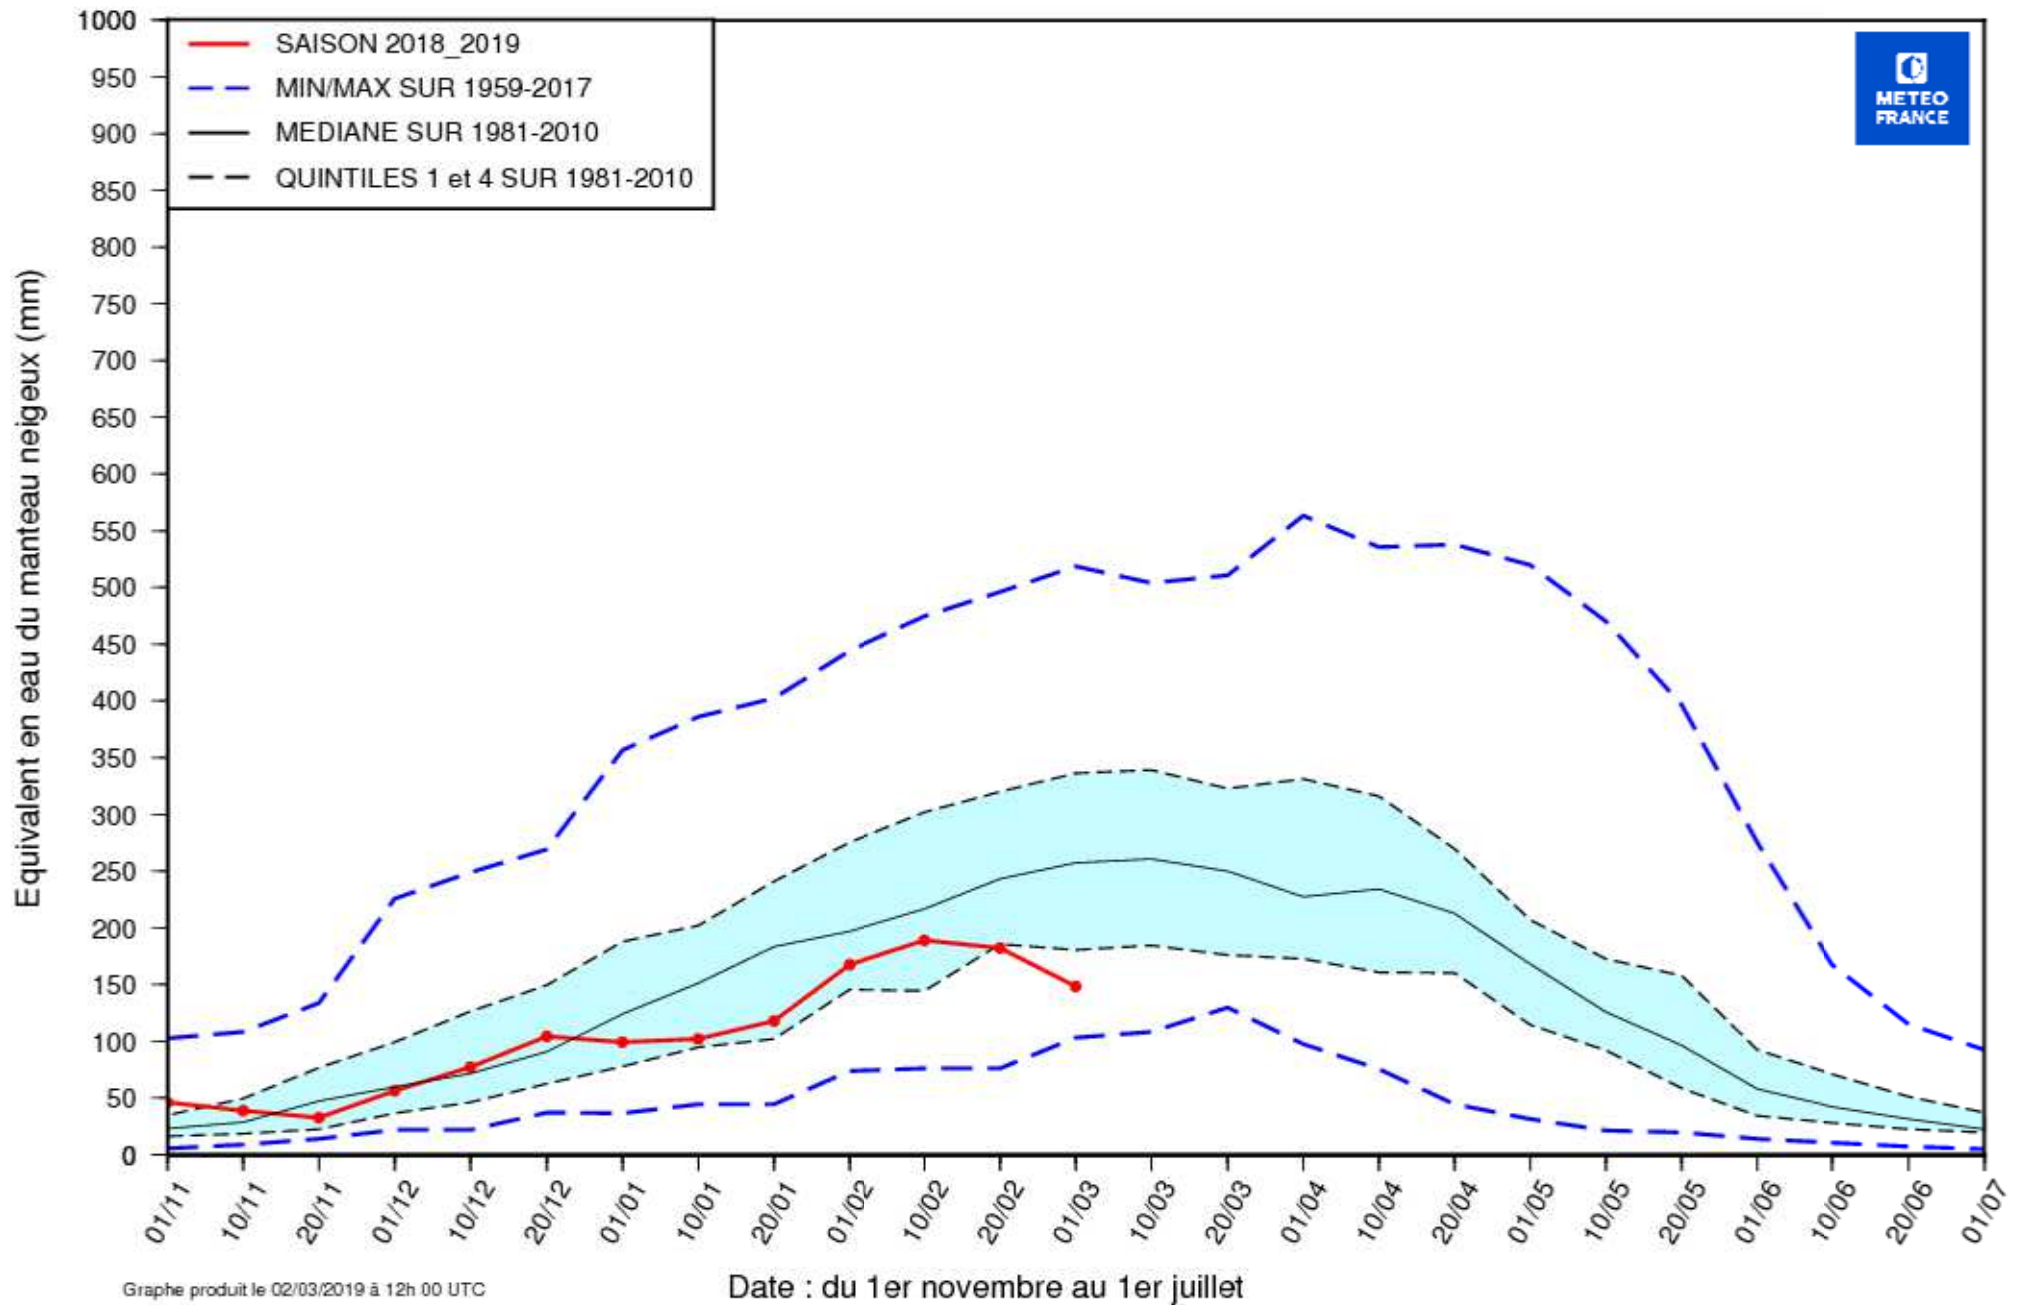

EQUIVALENT EN EAU DU MANTEAU NEIGEUX (MODELE SIM2)

ALPES (Altitude > 1000 m.)

EQUIVALENT EN EAU DU MANTEAU NEIGEUX (MODELE SIM2)

ALPES DU NORD (Altitude > 1000 m.)

EQUIVALENT EN EAU DU MANTEAU NEIGEUX (MODELE SIM2)

ALPES DU SUD (Altitude > 1000 m.)

EQUIVALENT EN EAU DU MANTEAU NEIGEUX (MODELE SIM2)

DEPARTEMENT 66 (Altitude > 1000 m.)