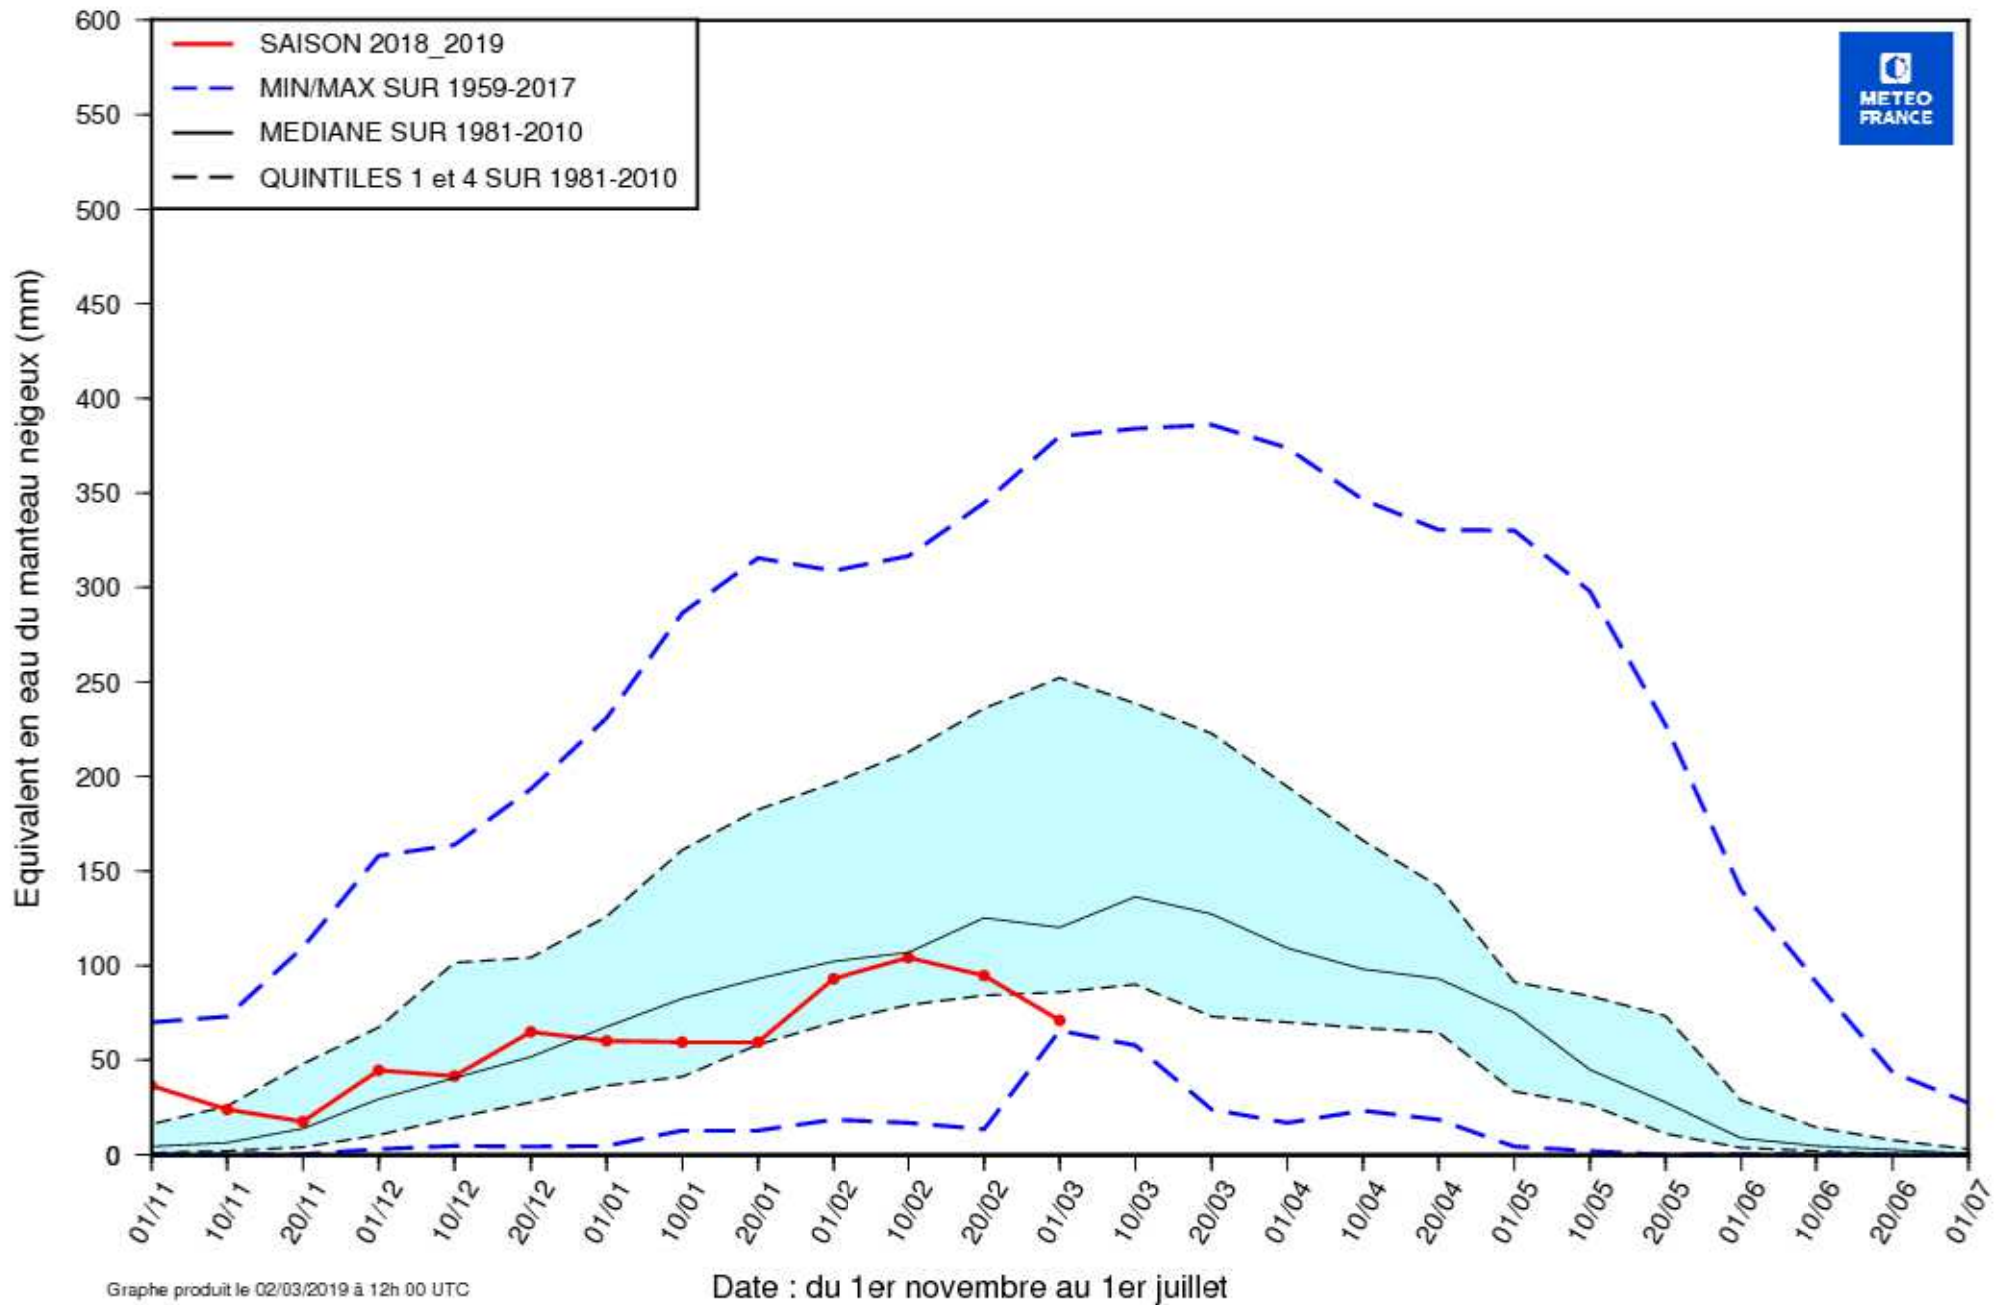

EQUIVALENT EN EAU DU MANTEAU NEIGEUX (MODELE SIM2)

ALPES (Altitude > 1000 m.)

EQUIVALENT EN EAU DU MANTEAU NEIGEUX (MODELE SIM2)

ALPES DU NORD (Altitude > 1000 m.)

EQUIVALENT EN EAU DU MANTEAU NEIGEUX (MODELE SIM2)

ALPES DU SUD (Altitude > 1000 m.)

EQUIVALENT EN EAU DU MANTEAU NEIGEUX (MODELE SIM2)

DEPARTEMENT 66 (Altitude > 1000 m.)