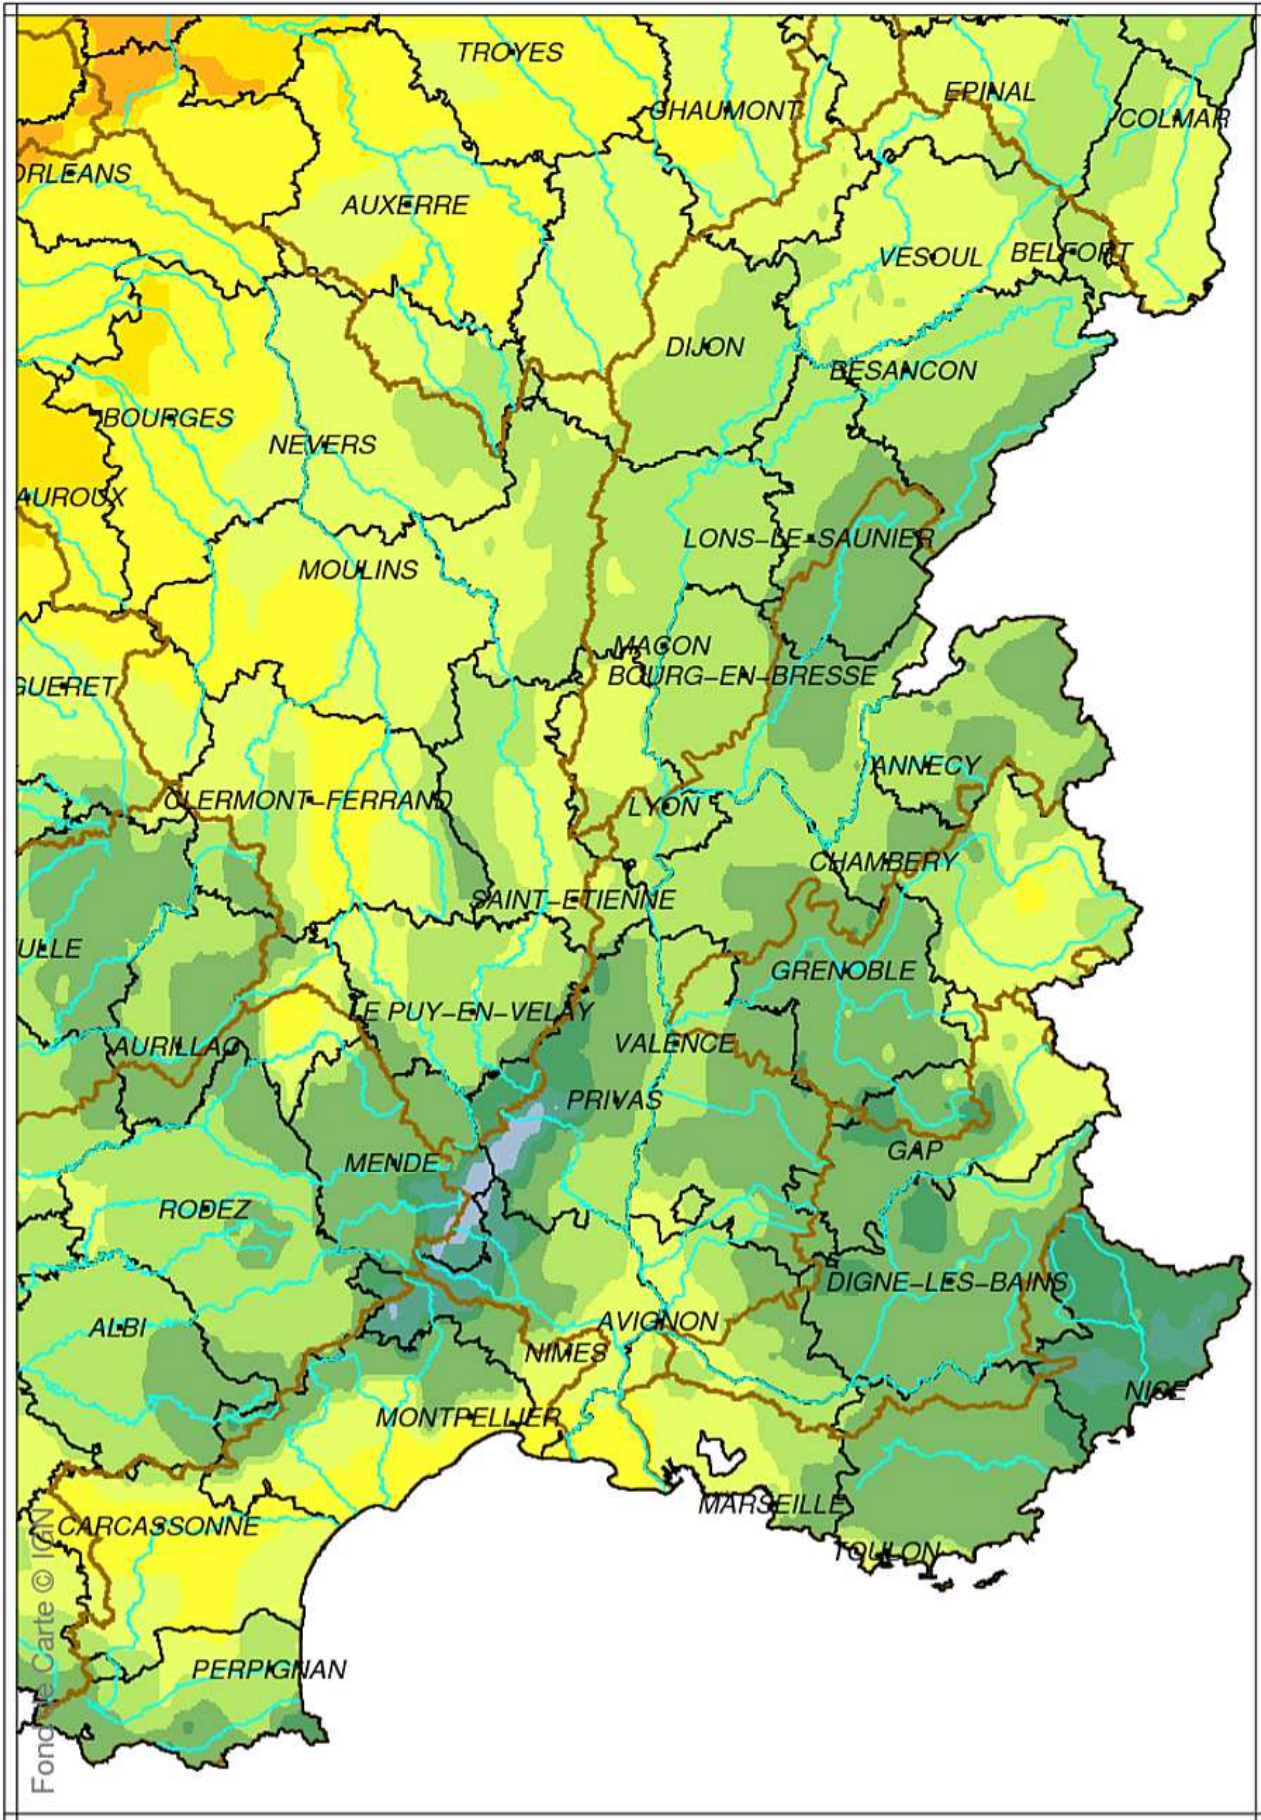

Bassin Rhône Méditerranée Cumul de précipitations Avril 2019

Bassin Rhône Méditerranée

Rapport à la normale 1981/2010 des précipitations

Avril 2019

produit élaboré le 02 Mai 2019

Fond de Carte © IGN

Bassin Rhône Méditerranée

Cumul de pluies efficaces

Avril 2019

Bassin Rhône Méditerranée

Rapport à la normale 1981/2010 du cumul de précipitations

De Septembre 2018 à Avril 2019

produit élaboré le 02 Mai 2019

Fond de Carte © IGN

Bassin Rhône Méditerranée

Cumul de pluies efficaces

De Septembre 2018 à Avril 2019