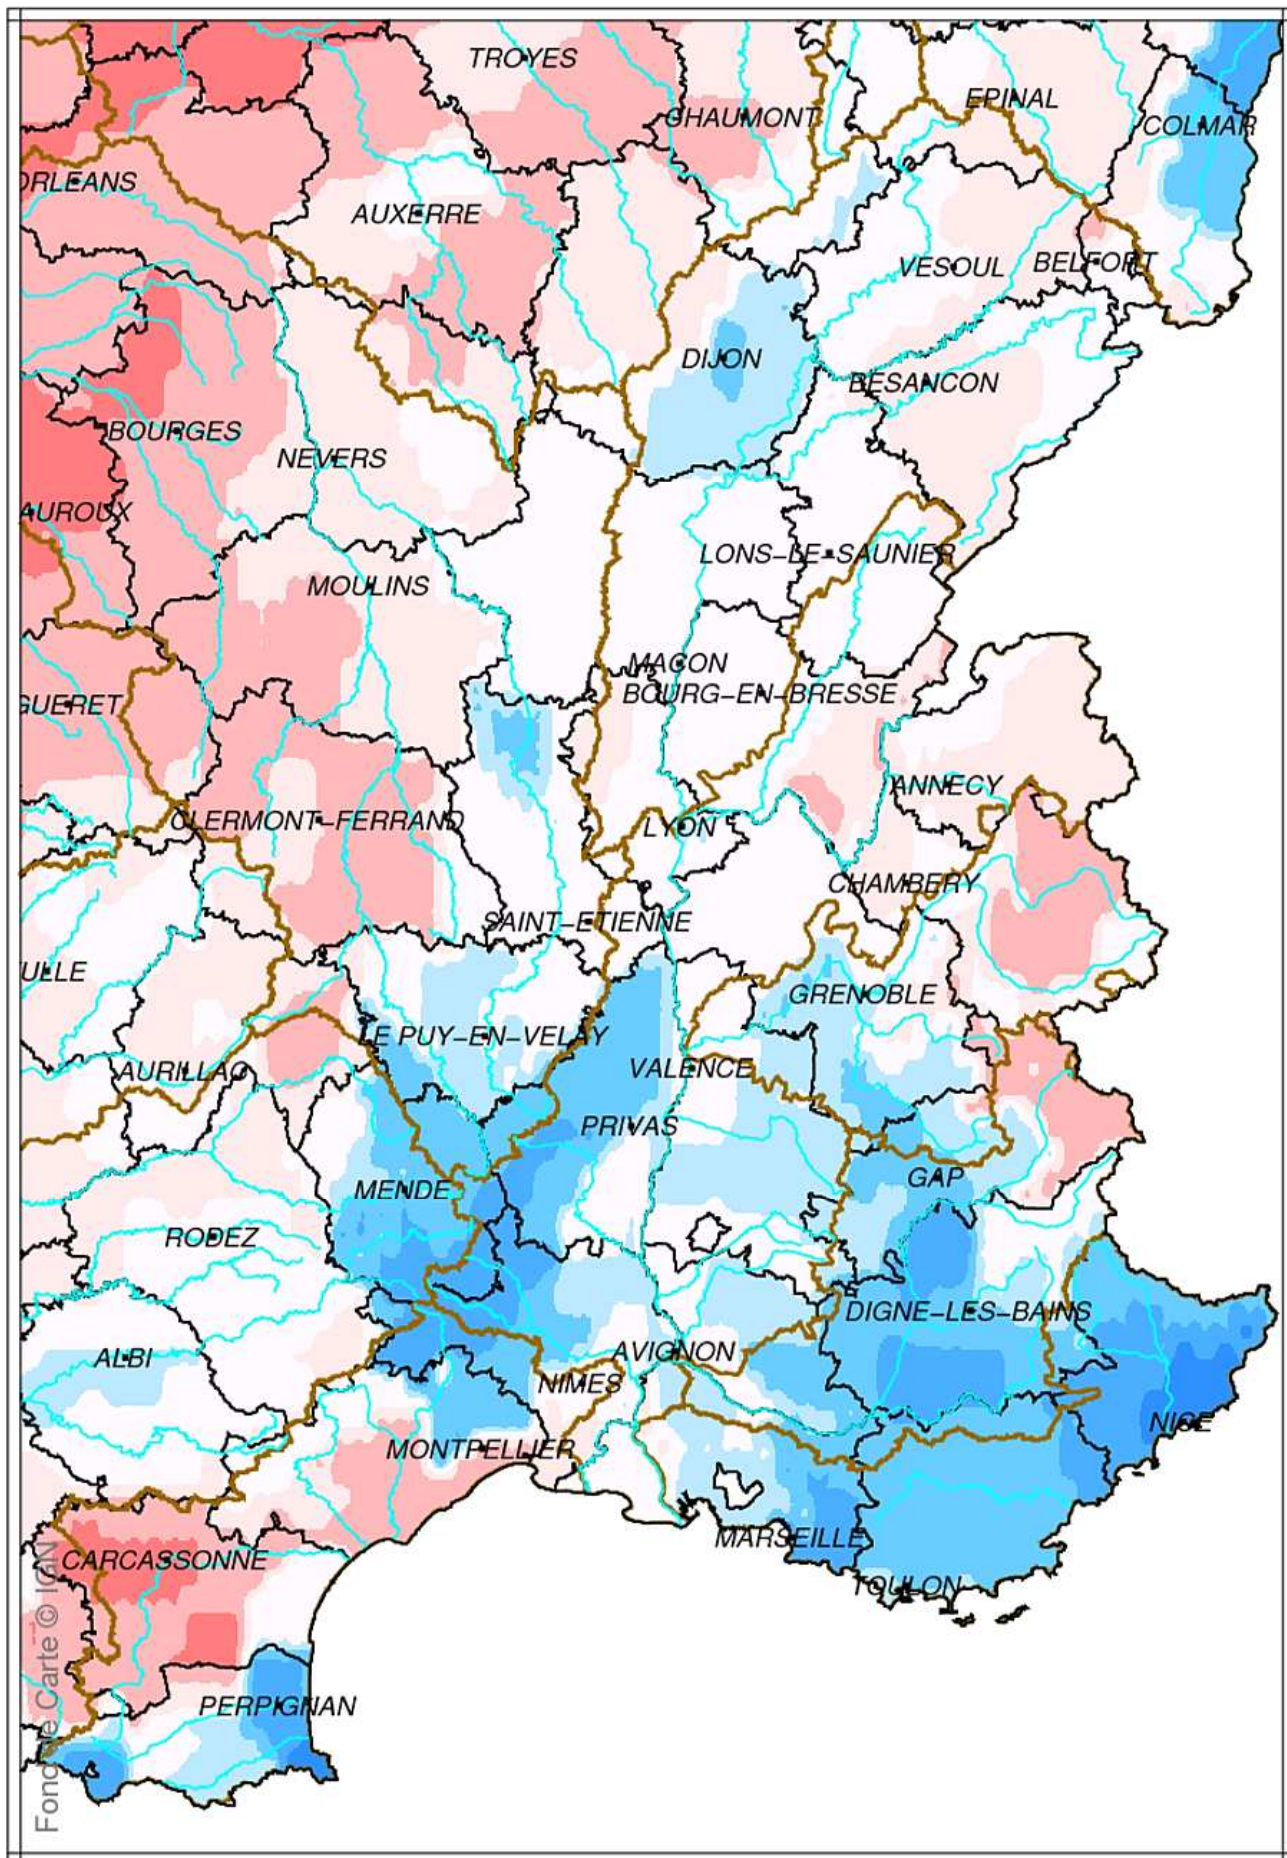

Bassin Rhône Méditerranée Cumul de précipitations Avril 2019

Bassin Rhône Méditerranée

Rapport à la normale 1981/2010 des précipitations

Avril 2019

produit élaboré le 02 Mai 2019

Fond de Carte © IGN

Bassin Rhône Méditerranée

Cumul de pluies efficaces

Avril 2019

Bassin Rhône Méditerranée

Rapport à la normale 1981/2010 du cumul de précipitations

De Septembre 2018 à Avril 2019

produit élaboré le 02 Mai 2019

Fond de Carte © IGN

Bassin Rhône Méditerranée

Cumul de pluies efficaces

De Septembre 2018 à Avril 2019