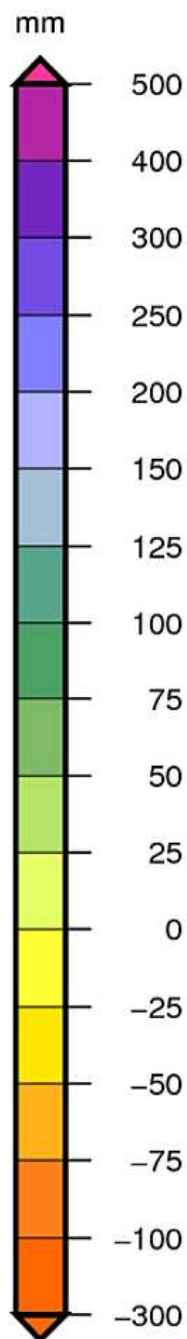

Bassin Rhône Méditerranée Cumul de précipitations Avril 2019

Bassin Rhône Méditerranée

Rapport à la normale 1981/2010 des précipitations

Avril 2019

produit élaboré le 02 Mai 2019

Fond de Carte © IGN

Bassin Rhône Méditerranée

Cumul de pluies efficaces

Avril 2019

Bassin Rhône Méditerranée

Rapport à la normale 1981/2010 du cumul de précipitations

De Septembre 2018 à Avril 2019

produit élaboré le 02 Mai 2019

Fond de Carte © IGN

Bassin Rhône Méditerranée