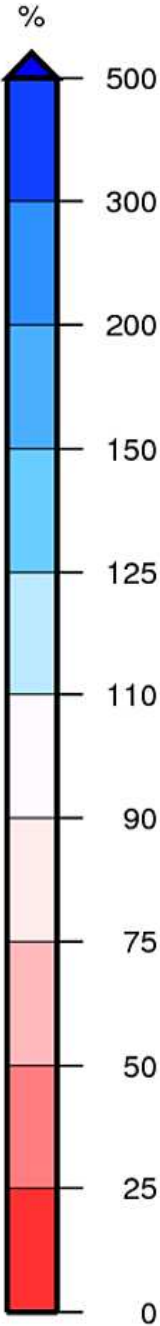

Bassin Rhône Méditerranée Cumul de précipitations Avril 2019

Bassin Rhône Méditerranée

Rapport à la normale 1981/2010 des précipitations

Avril 2019

produit élaboré le 02 Mai 2019

Fond de Carte © IGN

Bassin Rhône Méditerranée

Cumul de pluies efficaces

Avril 2019

Bassin Rhône Méditerranée

Rapport à la normale 1981/2010 du cumul de précipitations

De Septembre 2018 à Avril 2019

produit élaboré le 02 Mai 2019

Fond de Carte © IGN

Bassin Rhône Méditerranée