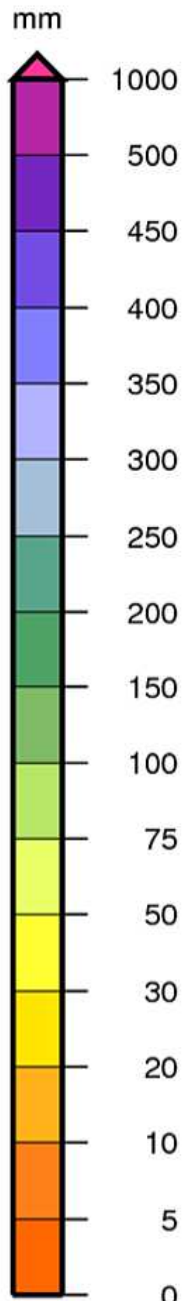

Bassin Rhône Méditerranée Cumul de précipitations Avril 2019

Bassin Rhône Méditerranée

Rapport à la normale 1981/2010 des précipitations

Avril 2019

produit élaboré le 02 Mai 2019

Fond de Carte © IGN

Bassin Rhône Méditerranée

Cumul de pluies efficaces

Avril 2019

Bassin Rhône Méditerranée

Rapport à la normale 1981/2010 du cumul de précipitations

De Septembre 2018 à Avril 2019

produit élaboré le 02 Mai 2019

Fond de Carte © IGN

Bassin Rhône Méditerranée