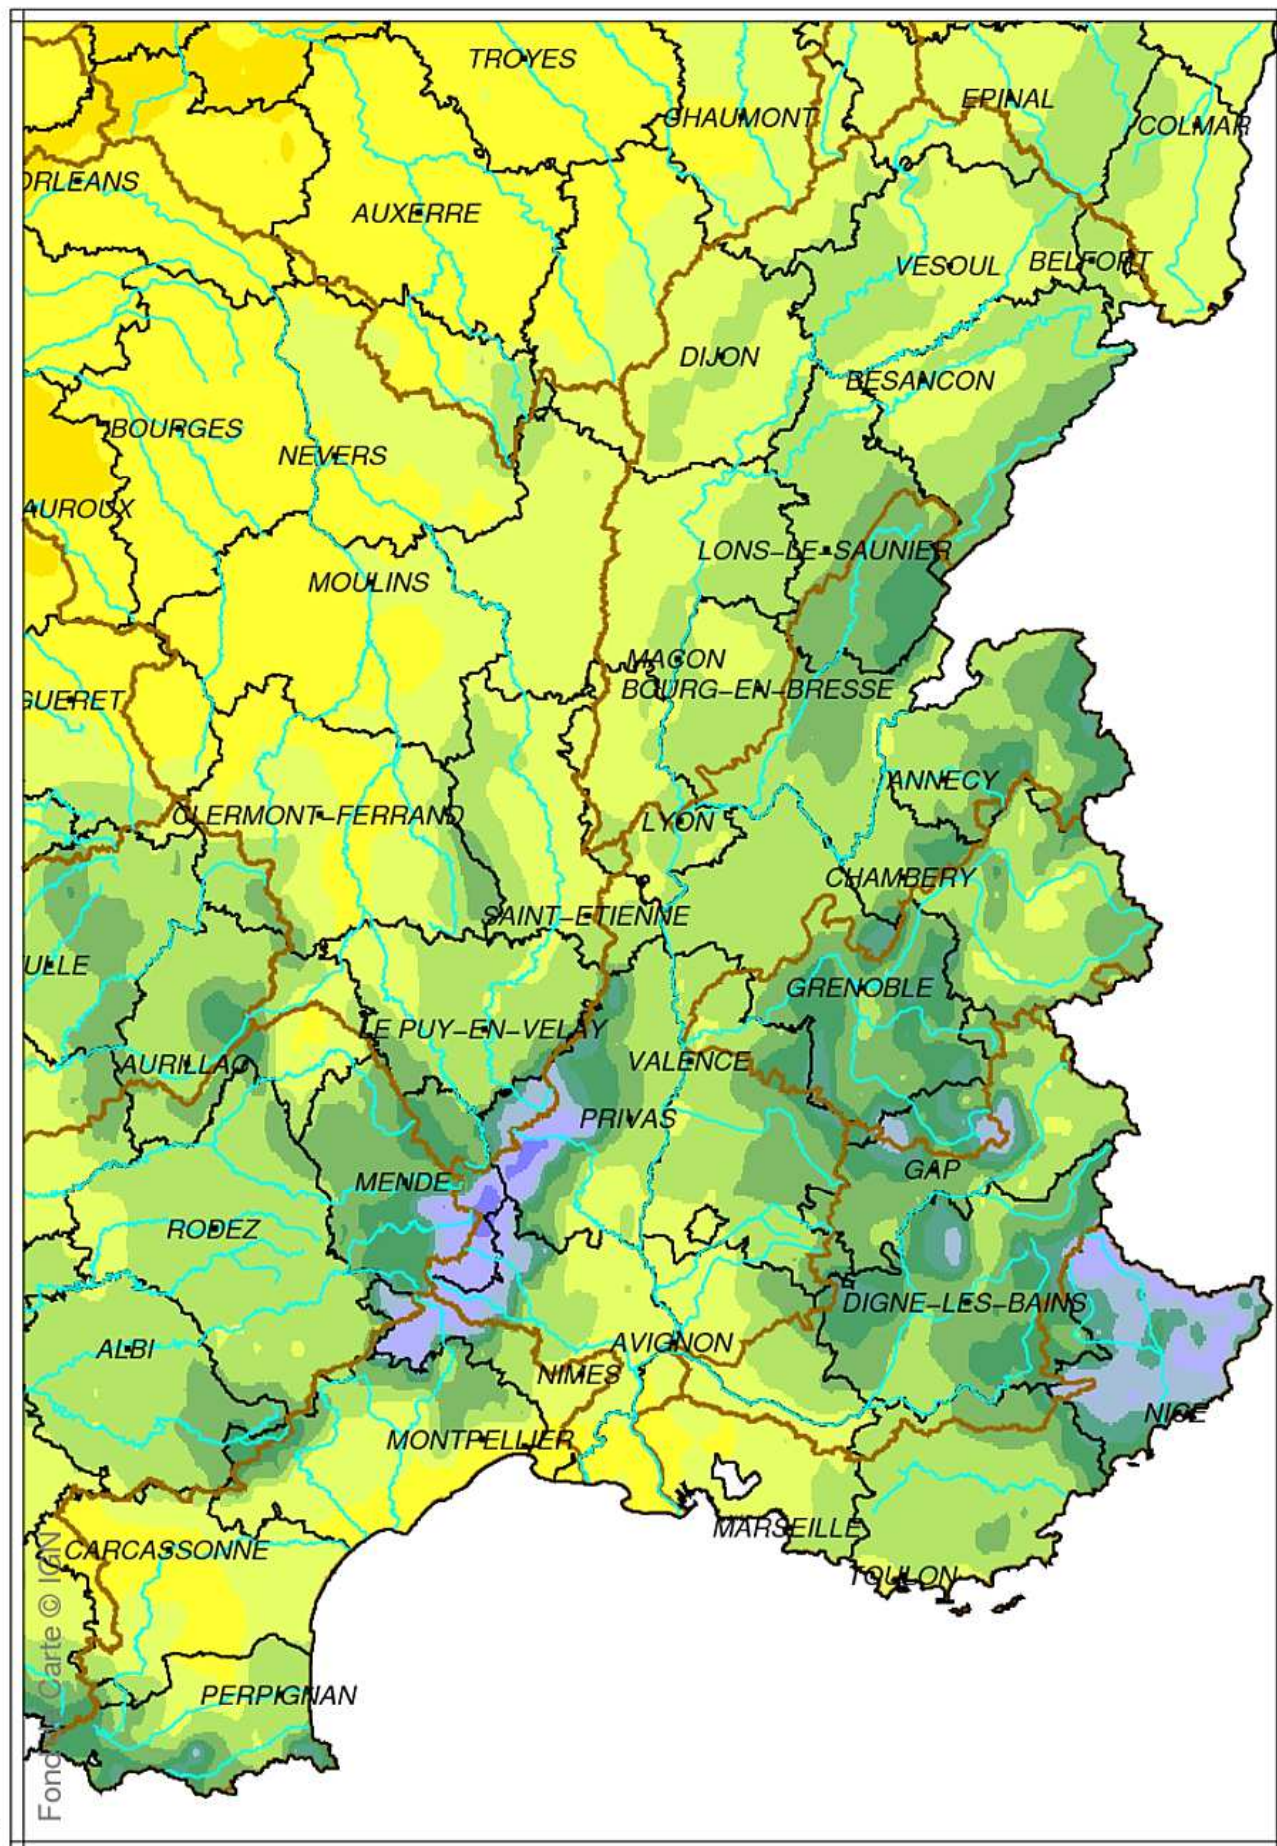

Bassin Rhône Méditerranée Cumul de précipitations Avril 2019

Bassin Rhône Méditerranée

Rapport à la normale 1981/2010 des précipitations

Avril 2019

produit élaboré le 02 Mai 2019

Fond de Carte © IGN

Bassin Rhône Méditerranée

Cumul de pluies efficaces

Avril 2019

Bassin Rhône Méditerranée

Rapport à la normale 1981/2010 du cumul de précipitations

De Septembre 2018 à Avril 2019

produit élaboré le 02 Mai 2019

Fond de Carte © IGN

Bassin Rhône Méditerranée

Cumul de pluies efficaces

De Septembre 2018 à Avril 2019