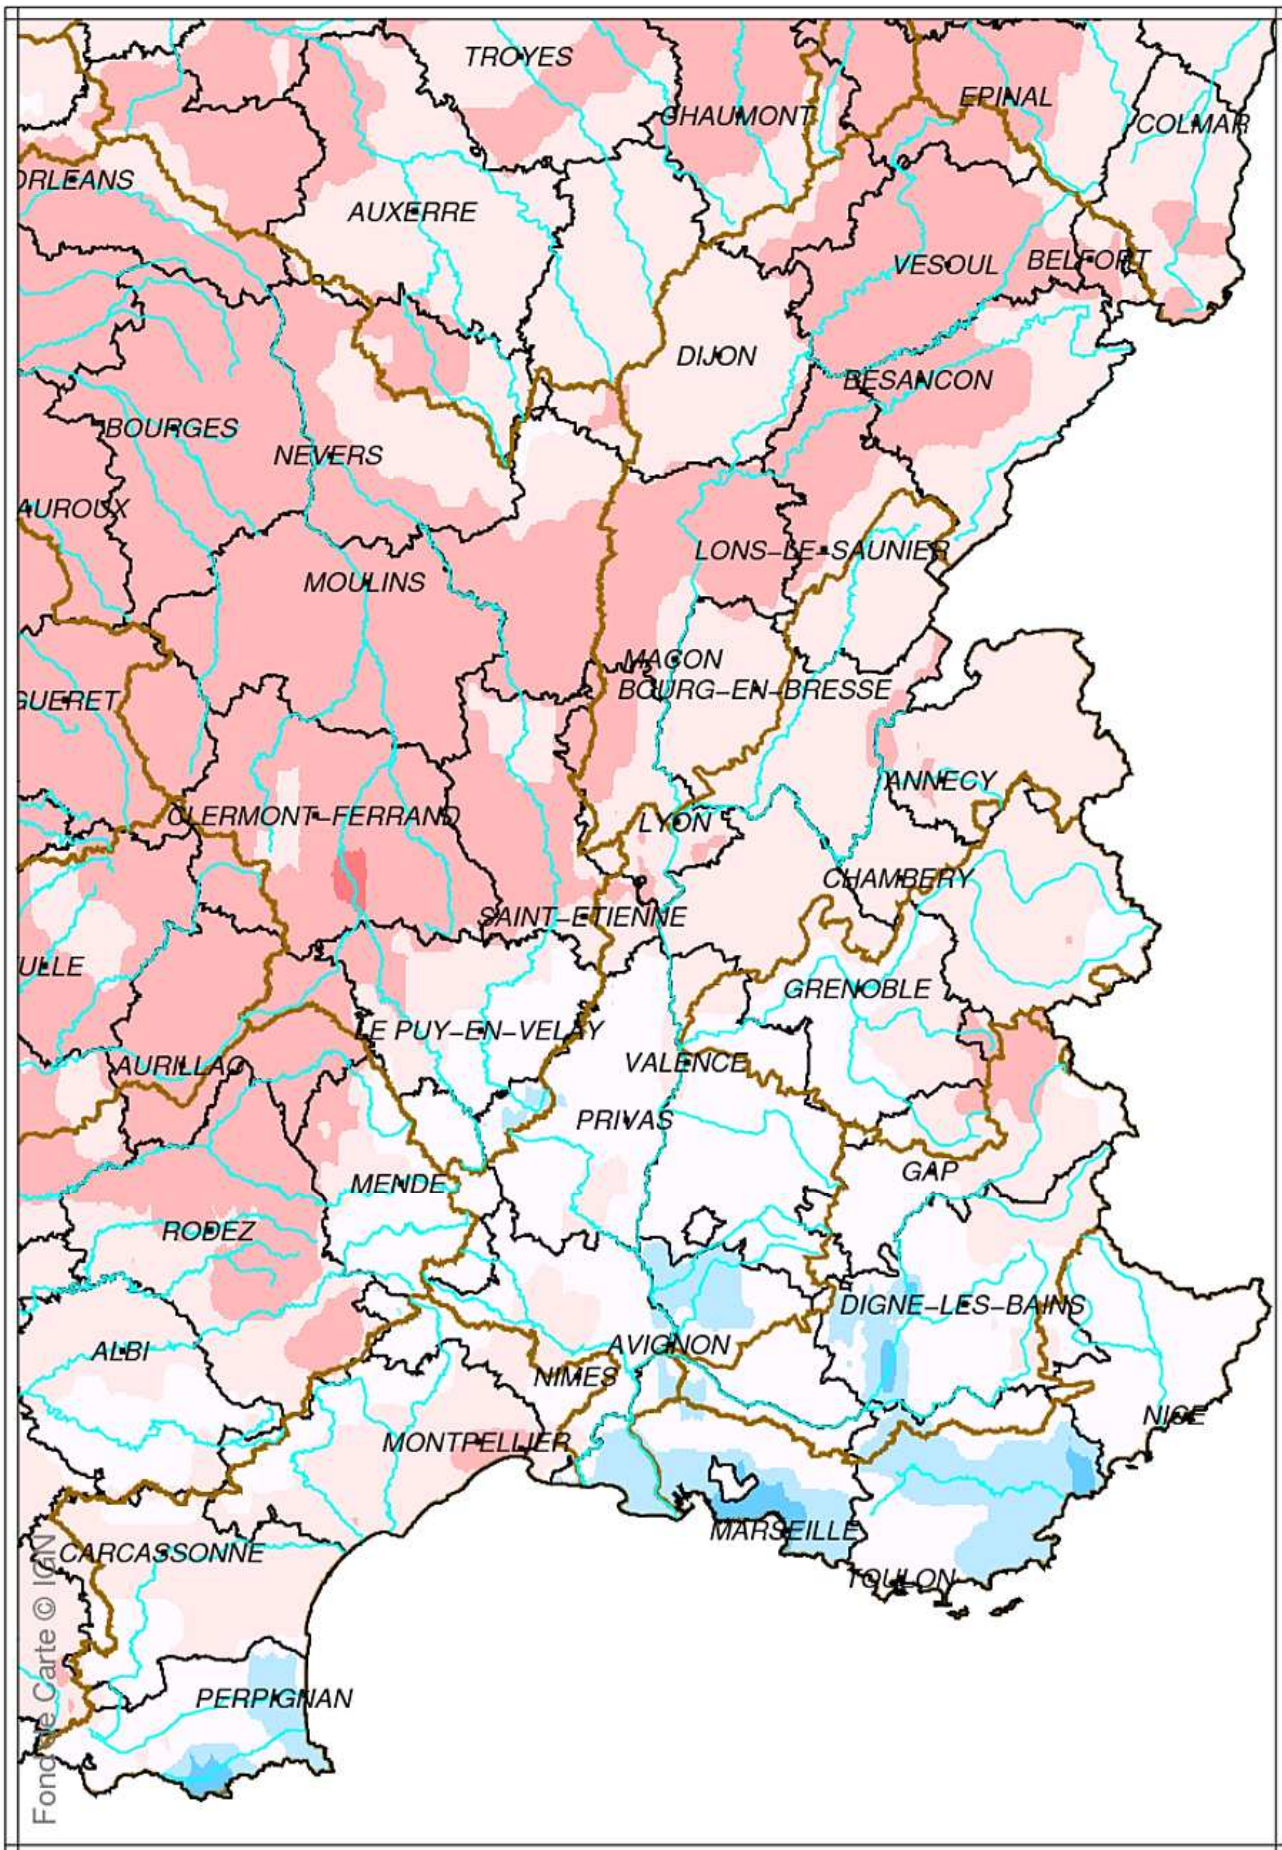

Bassin Rhône Méditerranée Cumul de précipitations Avril 2019

Bassin Rhône Méditerranée

Rapport à la normale 1981/2010 des précipitations

Avril 2019

produit élaboré le 02 Mai 2019

Fond de Carte © IGN

Bassin Rhône Méditerranée

Cumul de pluies efficaces

Avril 2019

Bassin Rhône Méditerranée

Rapport à la normale 1981/2010 du cumul de précipitations

De Septembre 2018 à Avril 2019

produit élaboré le 02 Mai 2019

Fond de Carte © IGN

Bassin Rhône Méditerranée

Cumul de pluies efficaces

De Septembre 2018 à Avril 2019