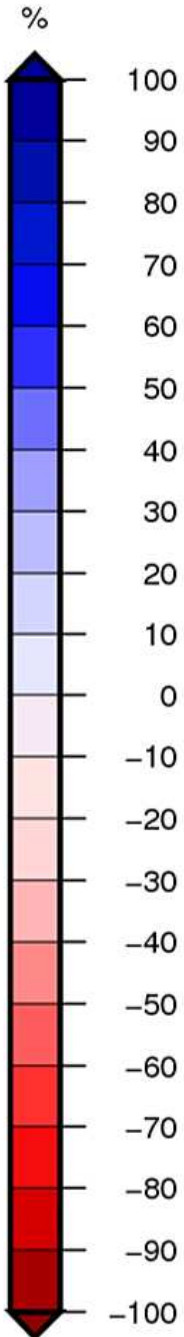

Bassin Rhône Méditerranée

Indice d humidité des sols

le 1 Août 2019

produit élaboré le 02 Août 2019

Fond de Carte © IGN

Bassin Rhône Méditerranée

Ecart pondéré à la normale 1981/2010 de l'indice d'humidité des sols
le 1 Août 2019

produit élaboré le 02 Août 2019

Fond de Carte © IGN