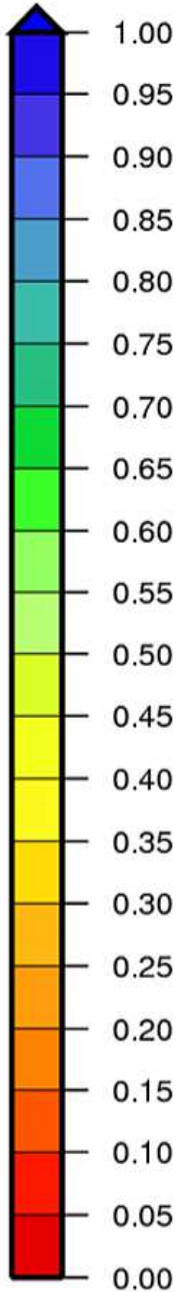

Bassin Rhône Méditerranée

Indice d humidité des sols

le 1 Août 2019

produit élaboré le 02 Août 2019

Fond de Carte © IGN

Bassin Rhône Méditerranée

Ecart pondéré à la normale 1981/2010 de l'indice d'humidité des sols
le 1 Août 2019

produit élaboré le 02 Août 2019

Fond de Carte © IGN