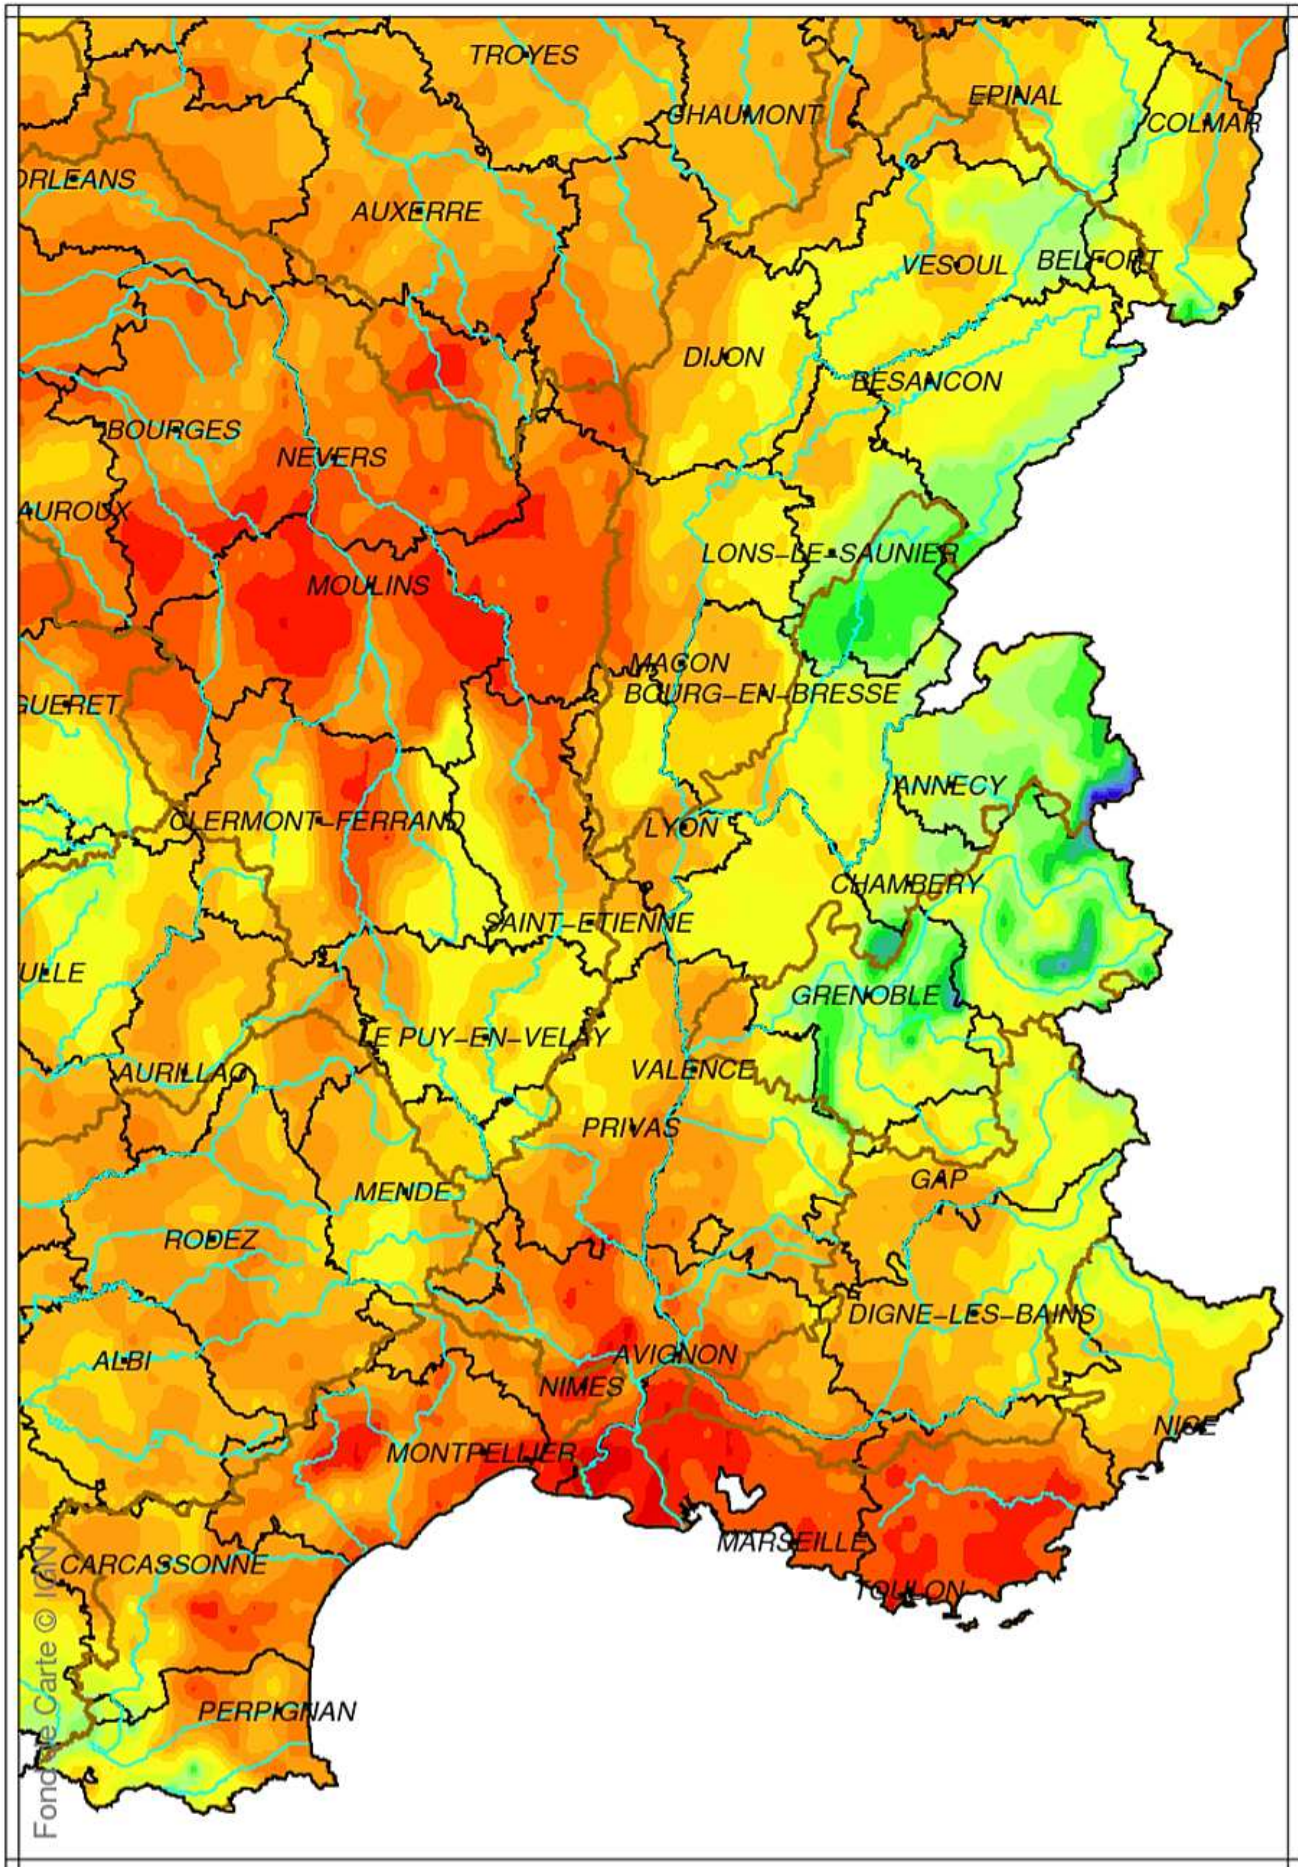

Bassin Rhône Méditerranée

Indice d humidité des sols

le 1 Août 2019

produit élaboré le 02 Août 2019

Fond de Carte © IGN

Bassin Rhône Méditerranée

Ecart pondéré à la normale 1981/2010 de l'indice d'humidité des sols
le 1 Août 2019

produit élaboré le 02 Août 2019

Fond de Carte © IGN