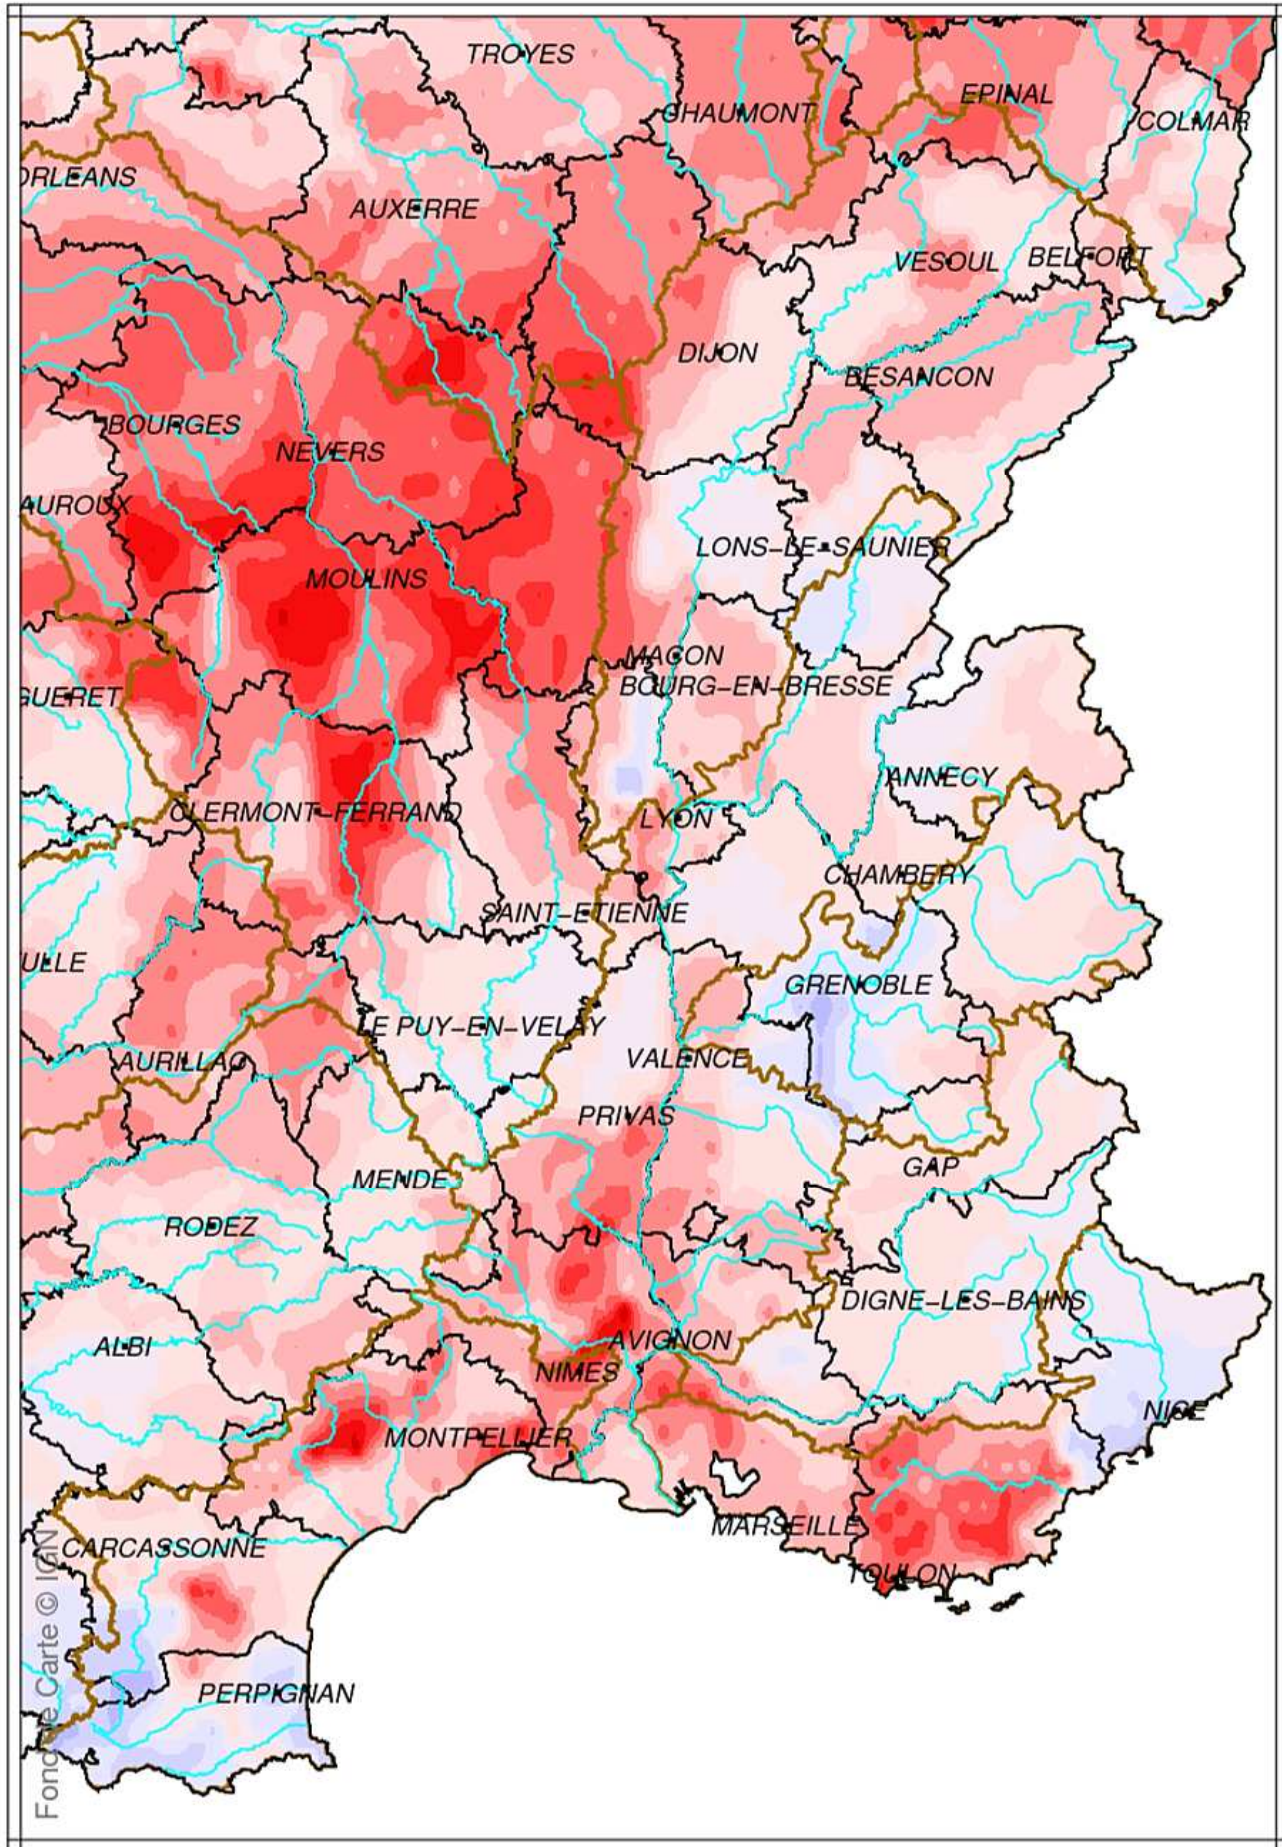

Bassin Rhône Méditerranée

Indice d humidité des sols

le 1 Août 2019

produit élaboré le 02 Août 2019

Fond de Carte © IGN

Bassin Rhône Méditerranée

Ecart pondéré à la normale 1981/2010 de l'indice d'humidité des sols
le 1 Août 2019

produit élaboré le 02 Août 2019

Fond de Carte © IGN