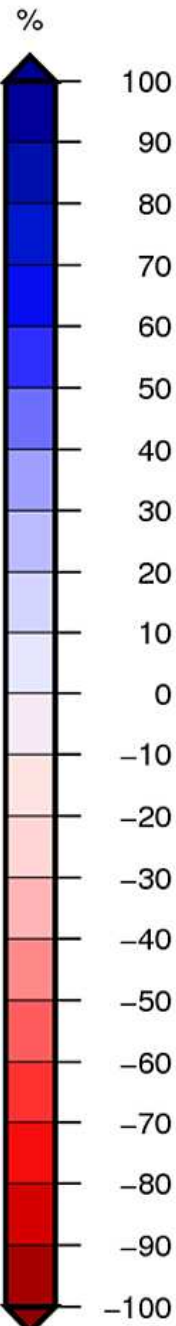

Bassin Rhône Méditerranée

Indice d humidité des sols

le 1 Octobre 2019

produit élaboré le 02 Octobre 2019

Fond de Carte © IGN

Bassin Rhône Méditerranée

Écart pondéré à la normale 1981/2010 de l'indice d'humidité des sols
le 1 Octobre 2019

produit élaboré le 02 Octobre 2019

Fond de Carte © IGN