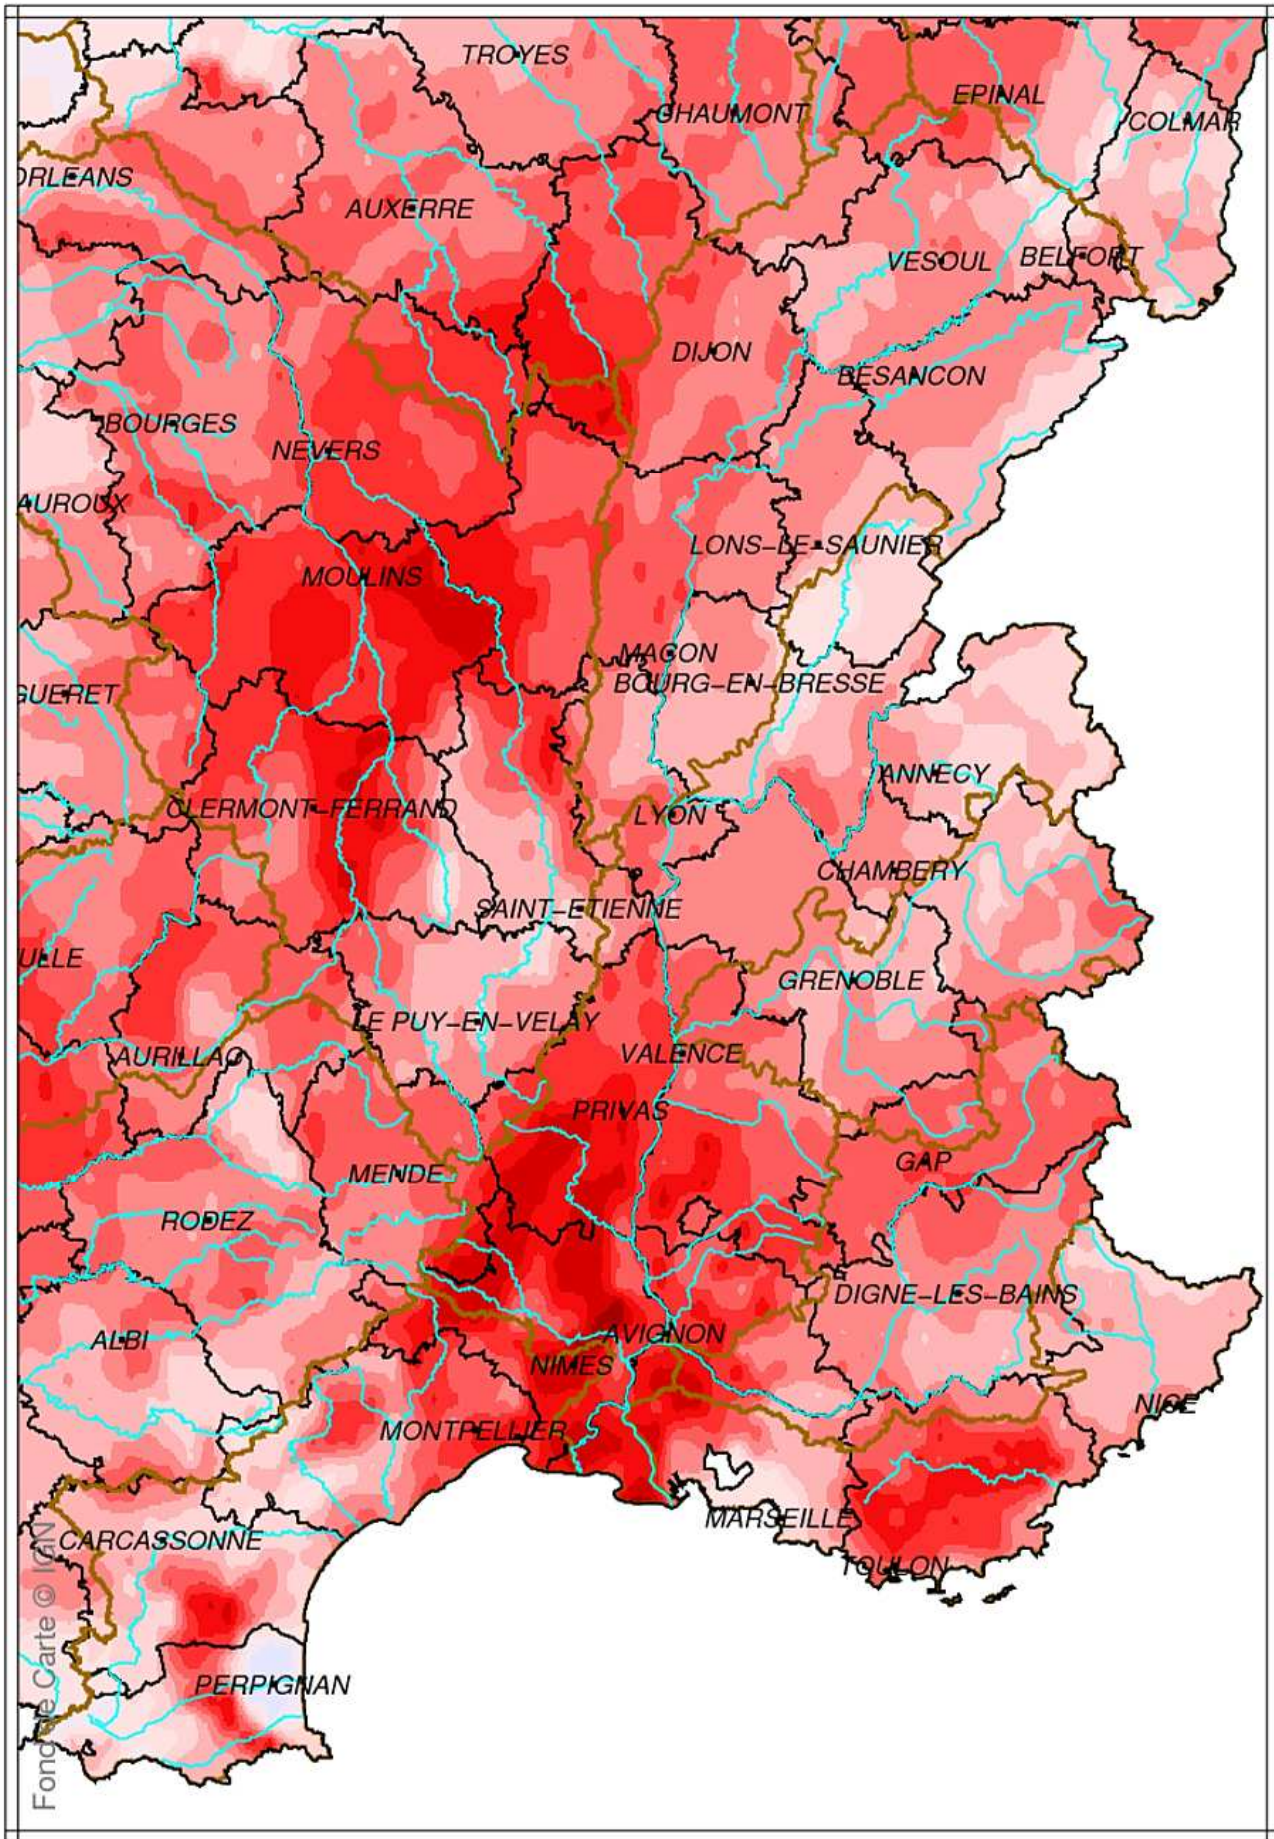

Bassin Rhône Méditerranée

Indice d humidité des sols

le 1 Octobre 2019

produit élaboré le 02 Octobre 2019

Fond de Carte © IGN

Bassin Rhône Méditerranée

Écart pondéré à la normale 1981/2010 de l'indice d'humidité des sols
le 1 Octobre 2019

produit élaboré le 02 Octobre 2019

Fond de Carte © IGN