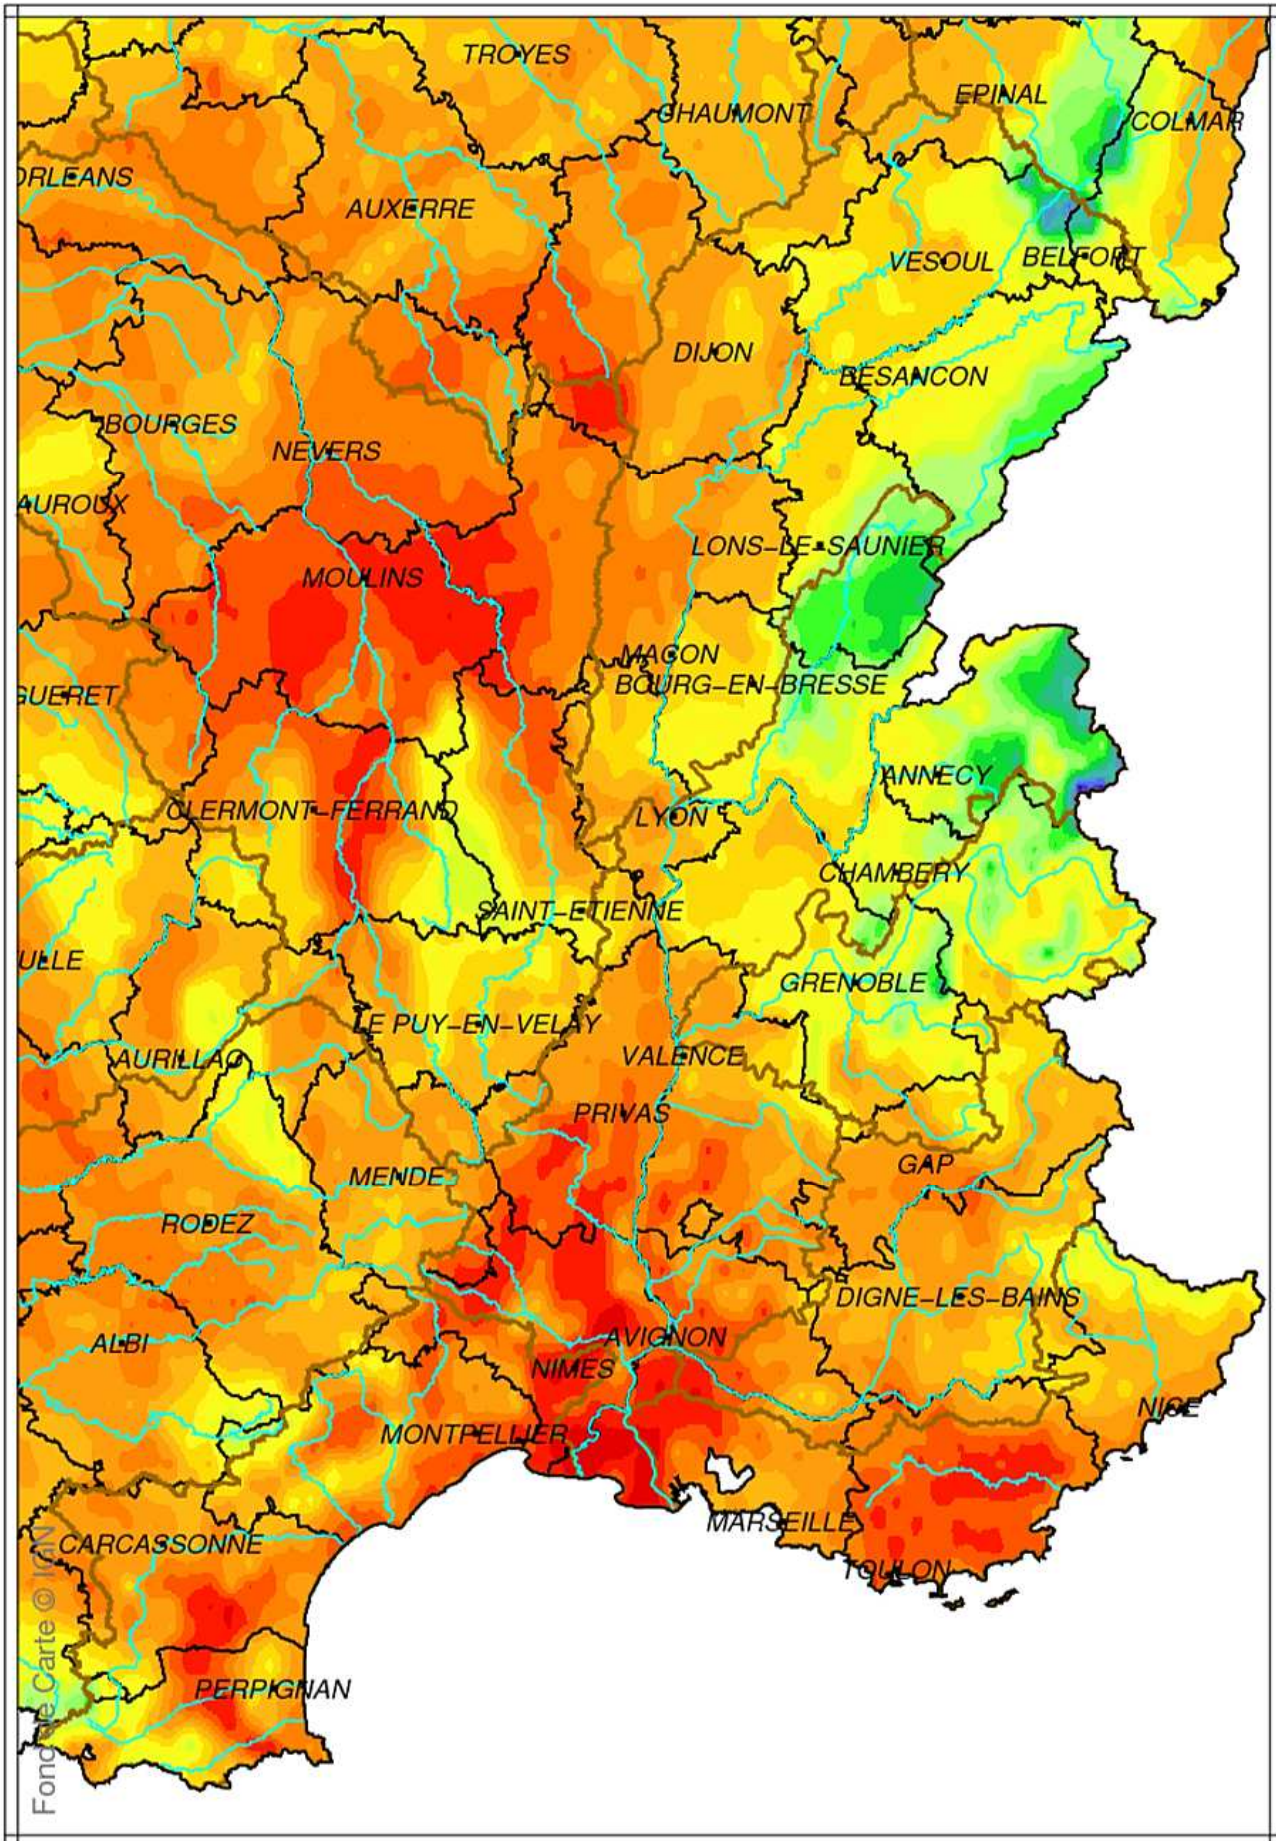

Bassin Rhône Méditerranée

Indice d humidité des sols

le 1 Octobre 2019

produit élaboré le 02 Octobre 2019

Fond de Carte © IGN

Bassin Rhône Méditerranée

Écart pondéré à la normale 1981/2010 de l'indice d'humidité des sols
le 1 Octobre 2019

produit élaboré le 02 Octobre 2019

Fond de Carte © IGN