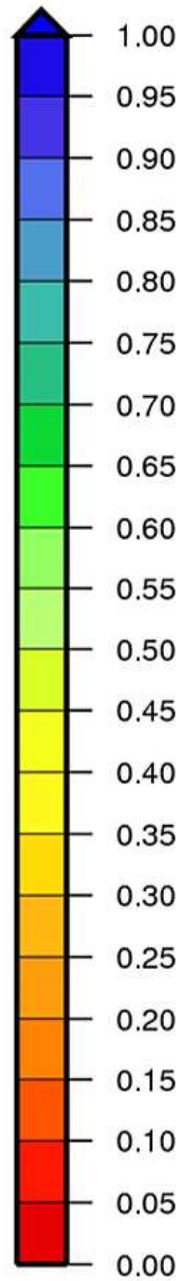

Bassin Rhône Méditerranée

Indice d humidité des sols

le 1 Octobre 2019

produit élaboré le 02 Octobre 2019

Fond de Carte © IGN

Bassin Rhône Méditerranée

Écart pondéré à la normale 1981/2010 de l'indice d'humidité des sols
le 1 Octobre 2019

produit élaboré le 02 Octobre 2019

Fond de Carte © IGN