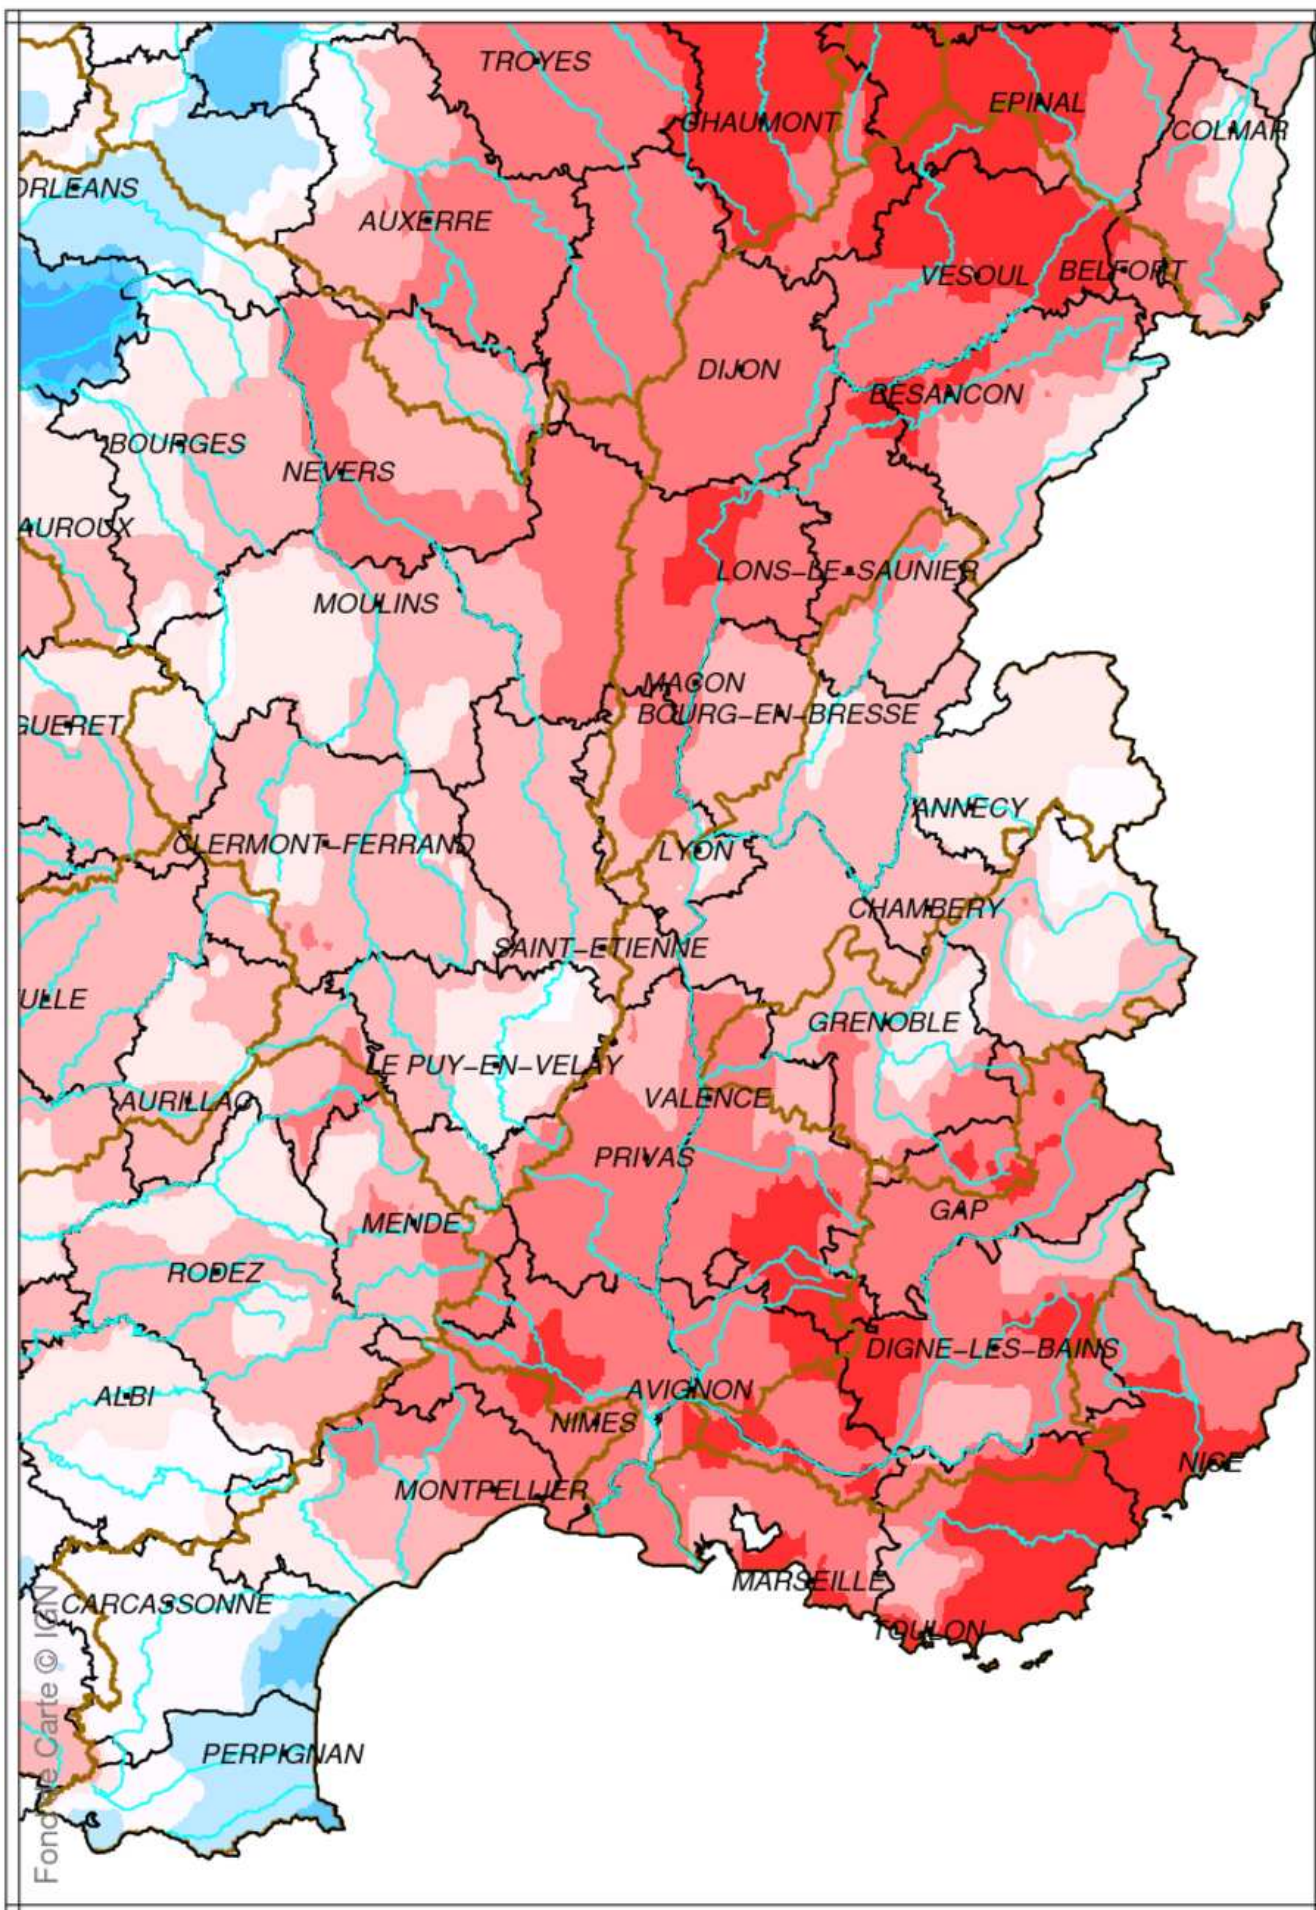

Bassin Rhône Méditerranée Cumul de précipitations Avril 2014

Bassin Rhône Méditerranée
Rapport à la normale 1981/2010 des précipitations
Avril 2014

Bassin Rhône Méditerranée

Cumul de pluies efficaces

Avril 2014

Bassin Rhône Méditerranée

Rapport à la normale 1981/2010 du cumul de précipitations

De Septembre 2013 à Avril 2014

Bassin Rhône Méditerranée
Cumul de pluies efficaces
De Septembre 2013 à Avril 2014