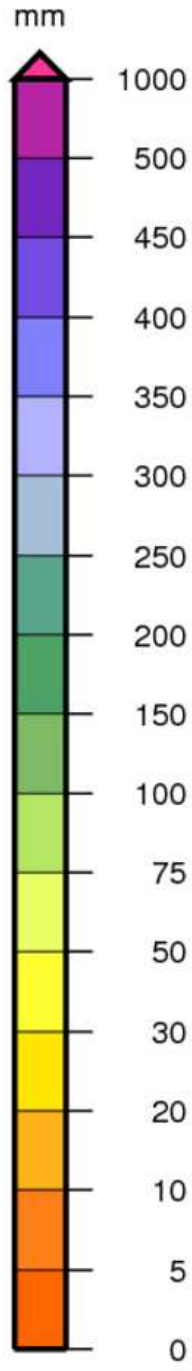

Bassin Rhône Méditerranée Cumul de précipitations Avril 2014

Bassin Rhône Méditerranée
Rapport à la normale 1981/2010 des précipitations
Avril 2014

Bassin Rhône Méditerranée

Cumul de pluies efficaces

Avril 2014

Bassin Rhône Méditerranée

Rapport à la normale 1981/2010 du cumul de précipitations

De Septembre 2013 à Avril 2014

Bassin Rhône Méditerranée
Cumul de pluies efficaces
De Septembre 2013 à Avril 2014