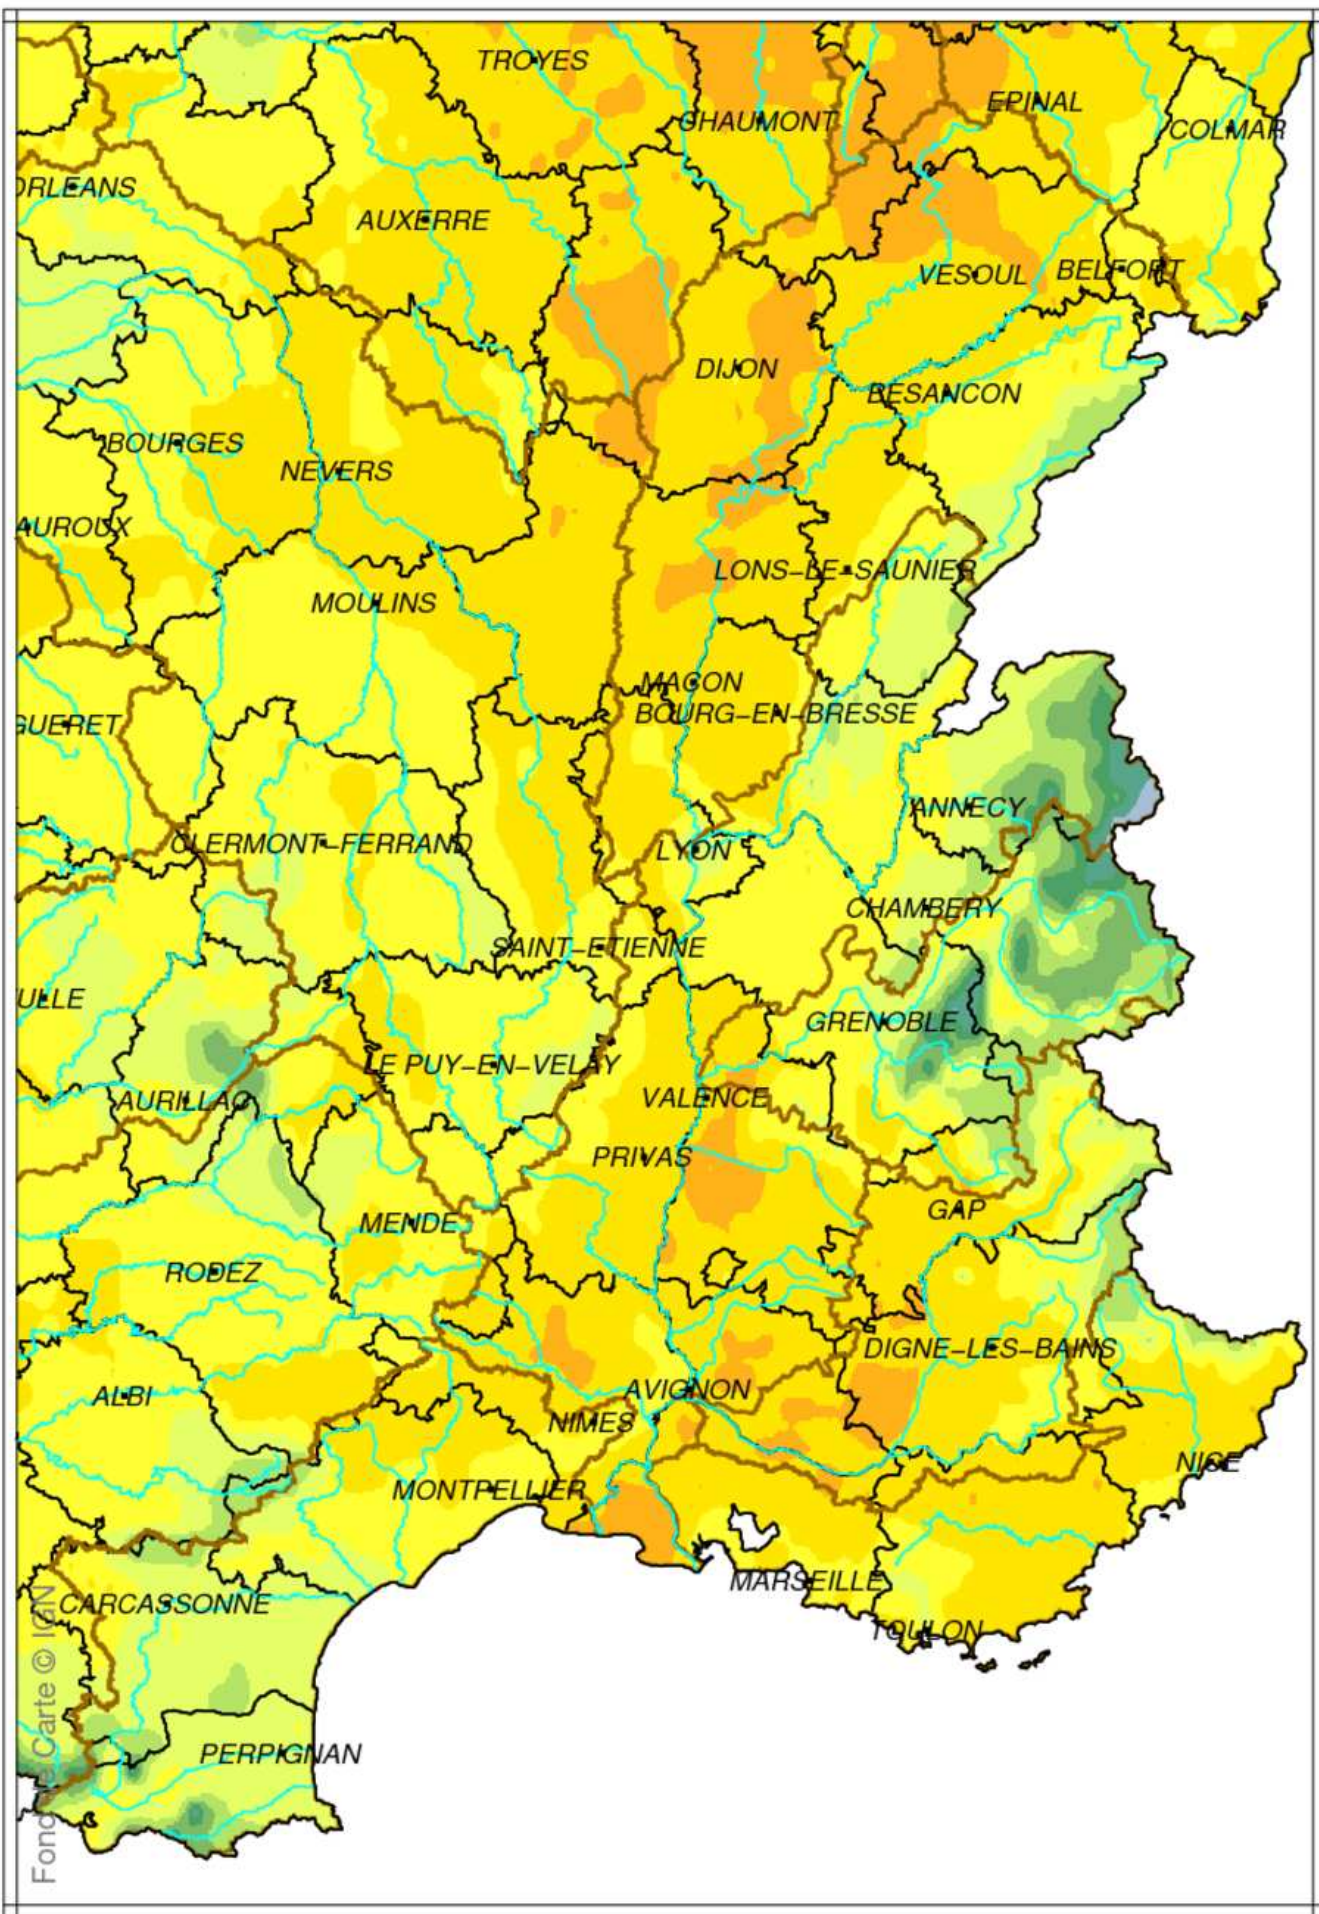

Bassin Rhône Méditerranée Cumul de précipitations Avril 2014

Bassin Rhône Méditerranée
Rapport à la normale 1981/2010 des précipitations
Avril 2014

Bassin Rhône Méditerranée

Cumul de pluies efficaces

Avril 2014

Bassin Rhône Méditerranée

Rapport à la normale 1981/2010 du cumul de précipitations

De Septembre 2013 à Avril 2014

Bassin Rhône Méditerranée
Cumul de pluies efficaces
De Septembre 2013 à Avril 2014