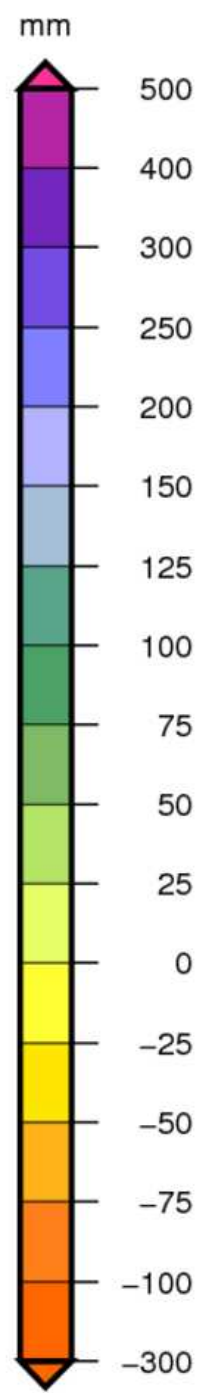

Bassin Rhône Méditerranée Cumul de précipitations Avril 2014

Bassin Rhône Méditerranée
Rapport à la normale 1981/2010 des précipitations
Avril 2014

Bassin Rhône Méditerranée

Cumul de pluies efficaces

Avril 2014