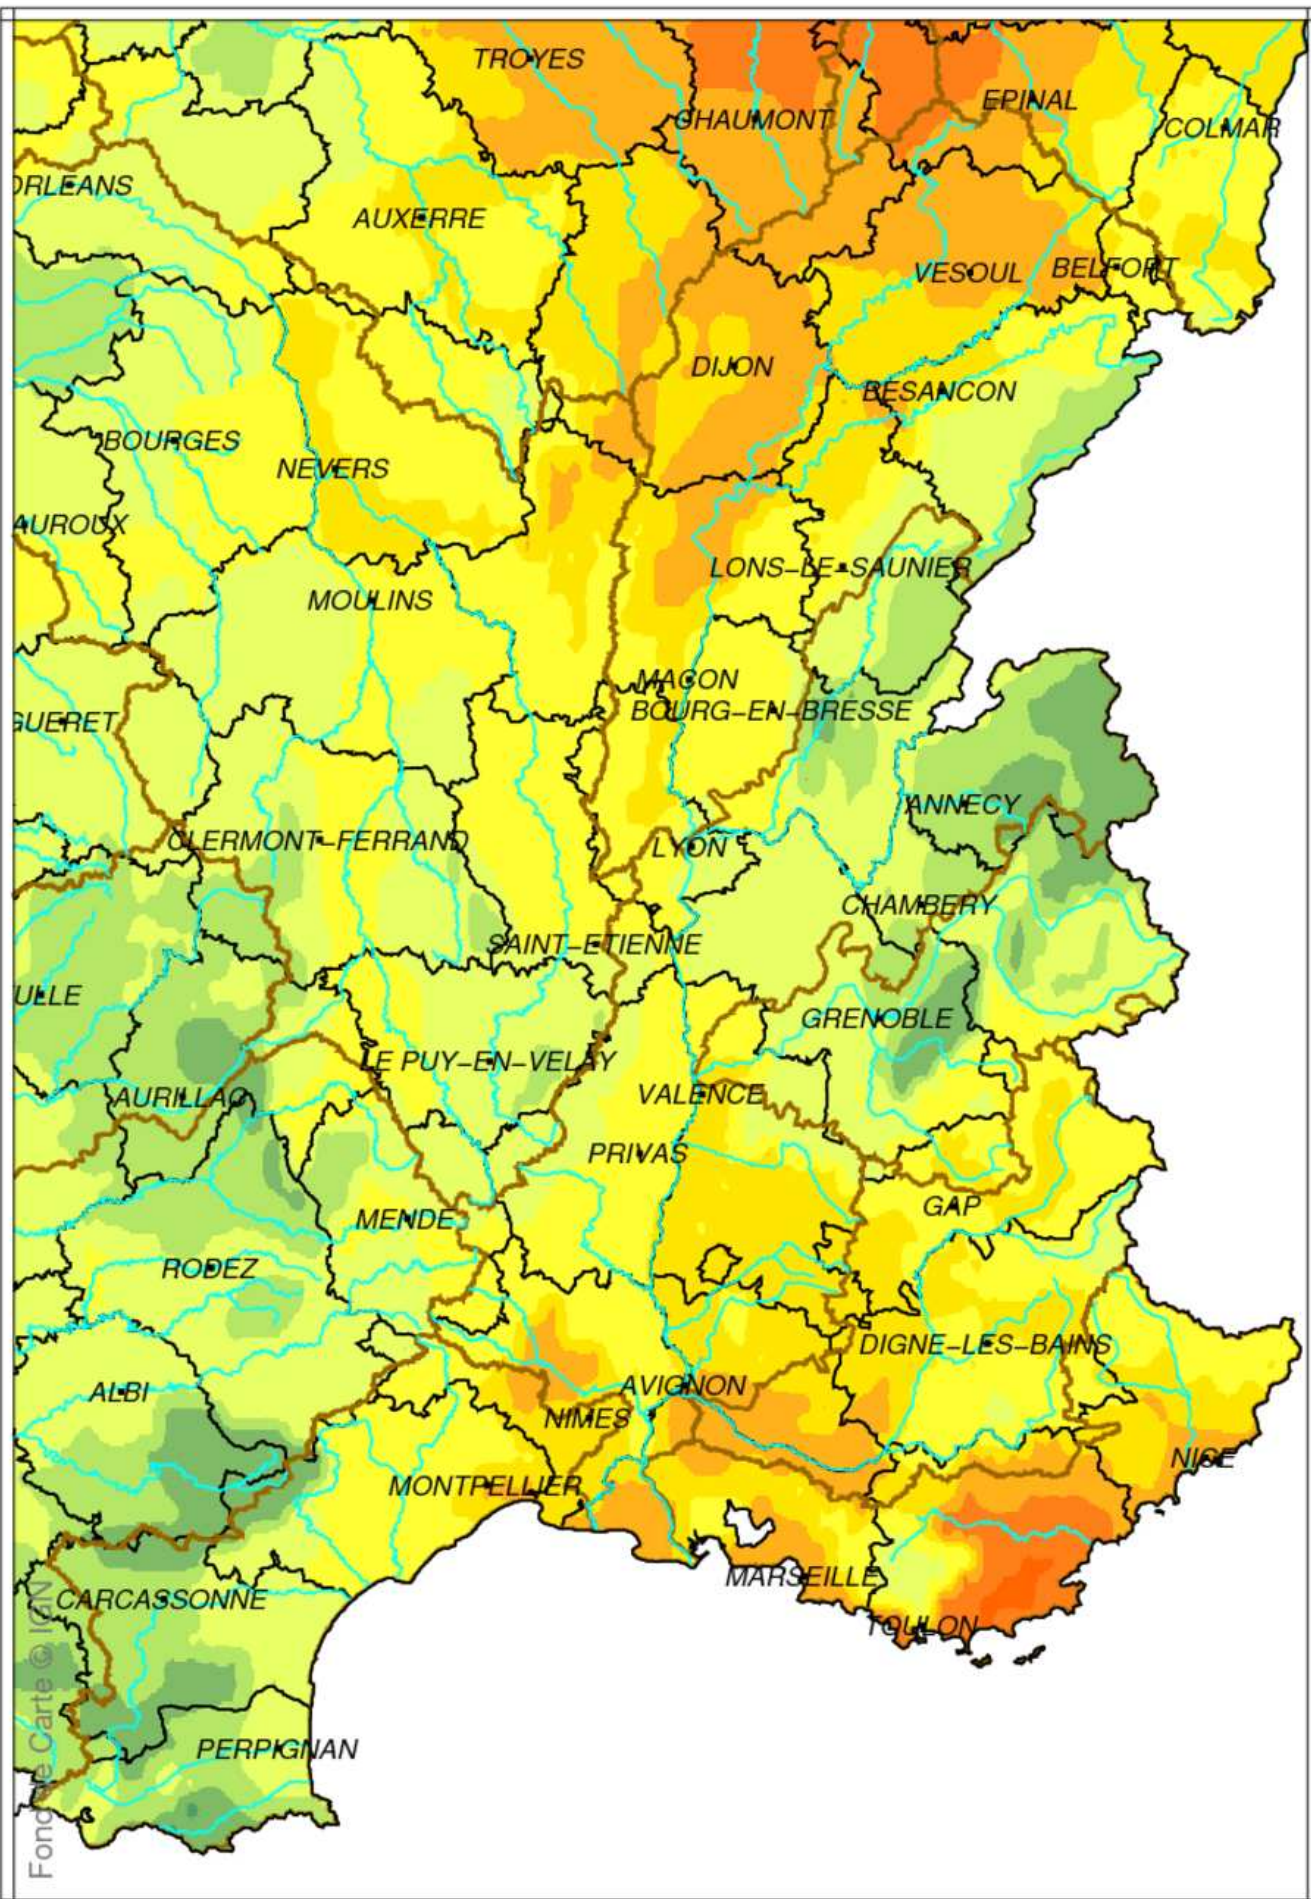

Bassin Rhône Méditerranée Cumul de précipitations Avril 2014

Bassin Rhône Méditerranée
Rapport à la normale 1981/2010 des précipitations
Avril 2014

Bassin Rhône Méditerranée

Cumul de pluies efficaces

Avril 2014

Bassin Rhône Méditerranée

Rapport à la normale 1981/2010 du cumul de précipitations

De Septembre 2013 à Avril 2014

Bassin Rhône Méditerranée
Cumul de pluies efficaces
De Septembre 2013 à Avril 2014