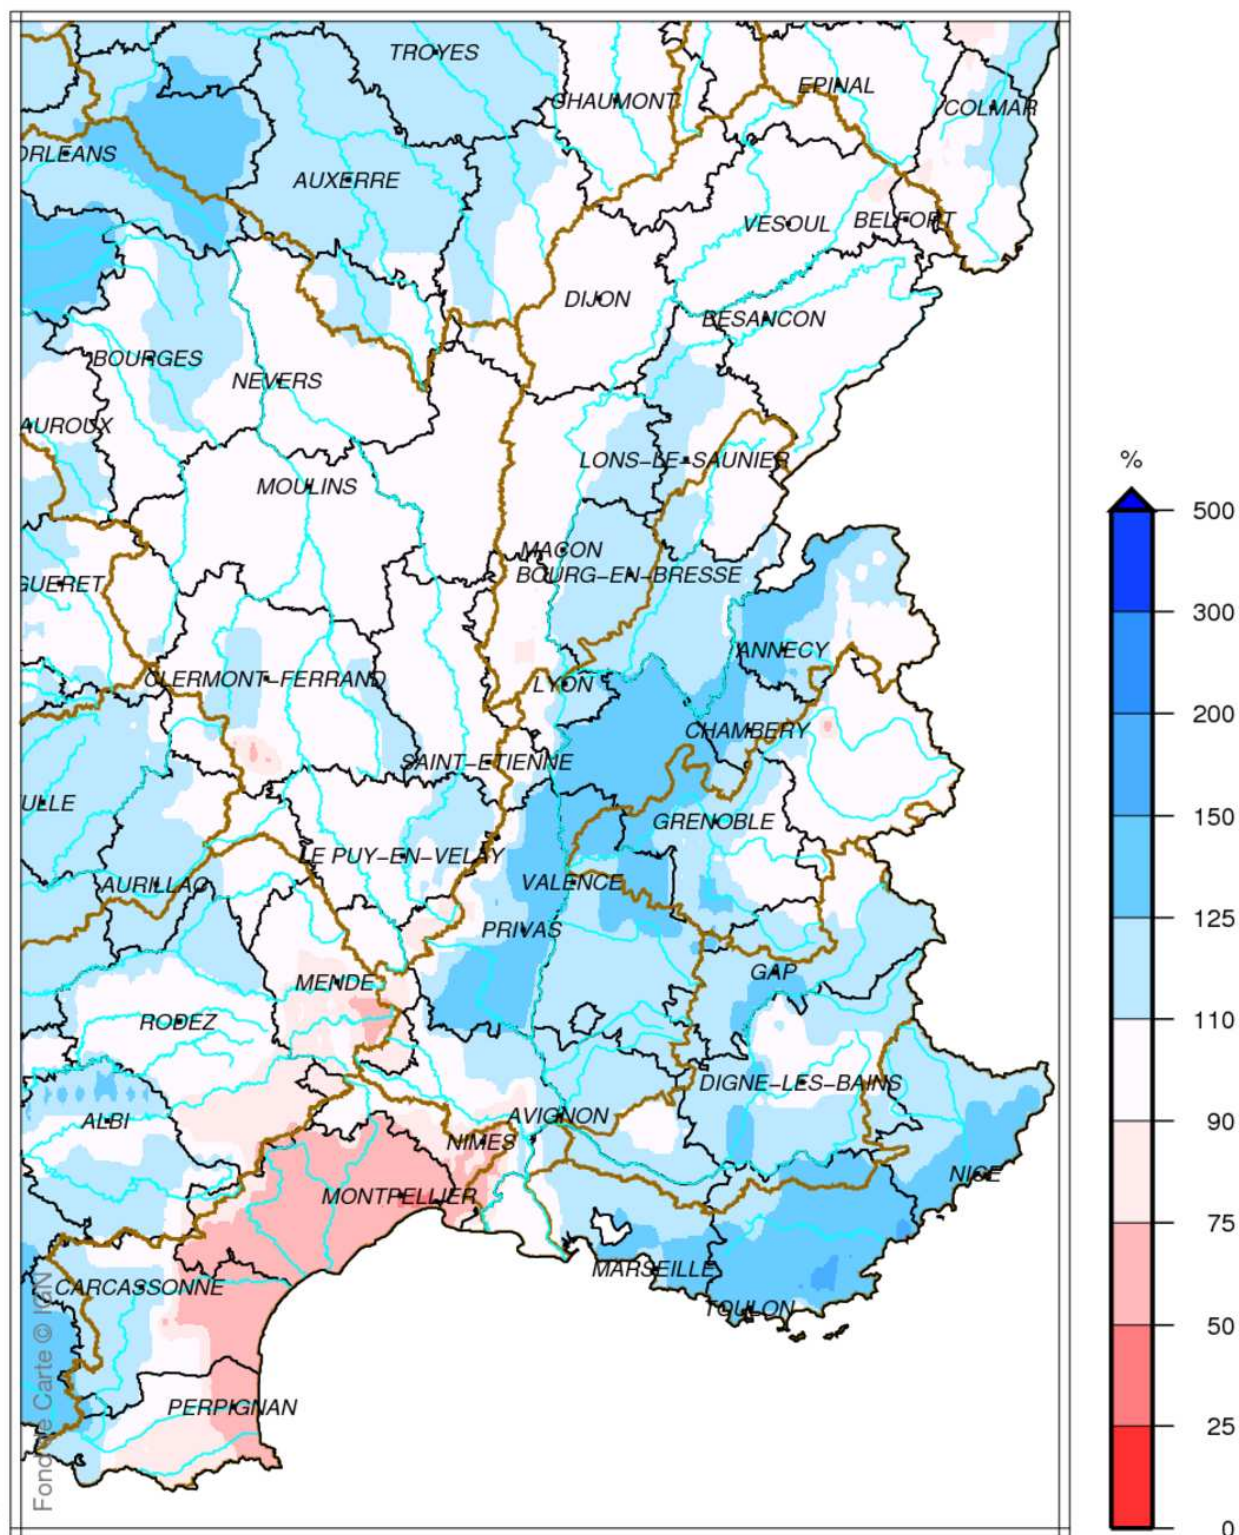

Bassin Rhône Méditerranée Cumul de précipitations Avril 2014

Bassin Rhône Méditerranée
Rapport à la normale 1981/2010 des précipitations
Avril 2014

Bassin Rhône Méditerranée

Cumul de pluies efficaces

Avril 2014

Bassin Rhône Méditerranée

Rapport à la normale 1981/2010 du cumul de précipitations

De Septembre 2013 à Avril 2014

Bassin Rhône Méditerranée
Cumul de pluies efficaces
De Septembre 2013 à Avril 2014