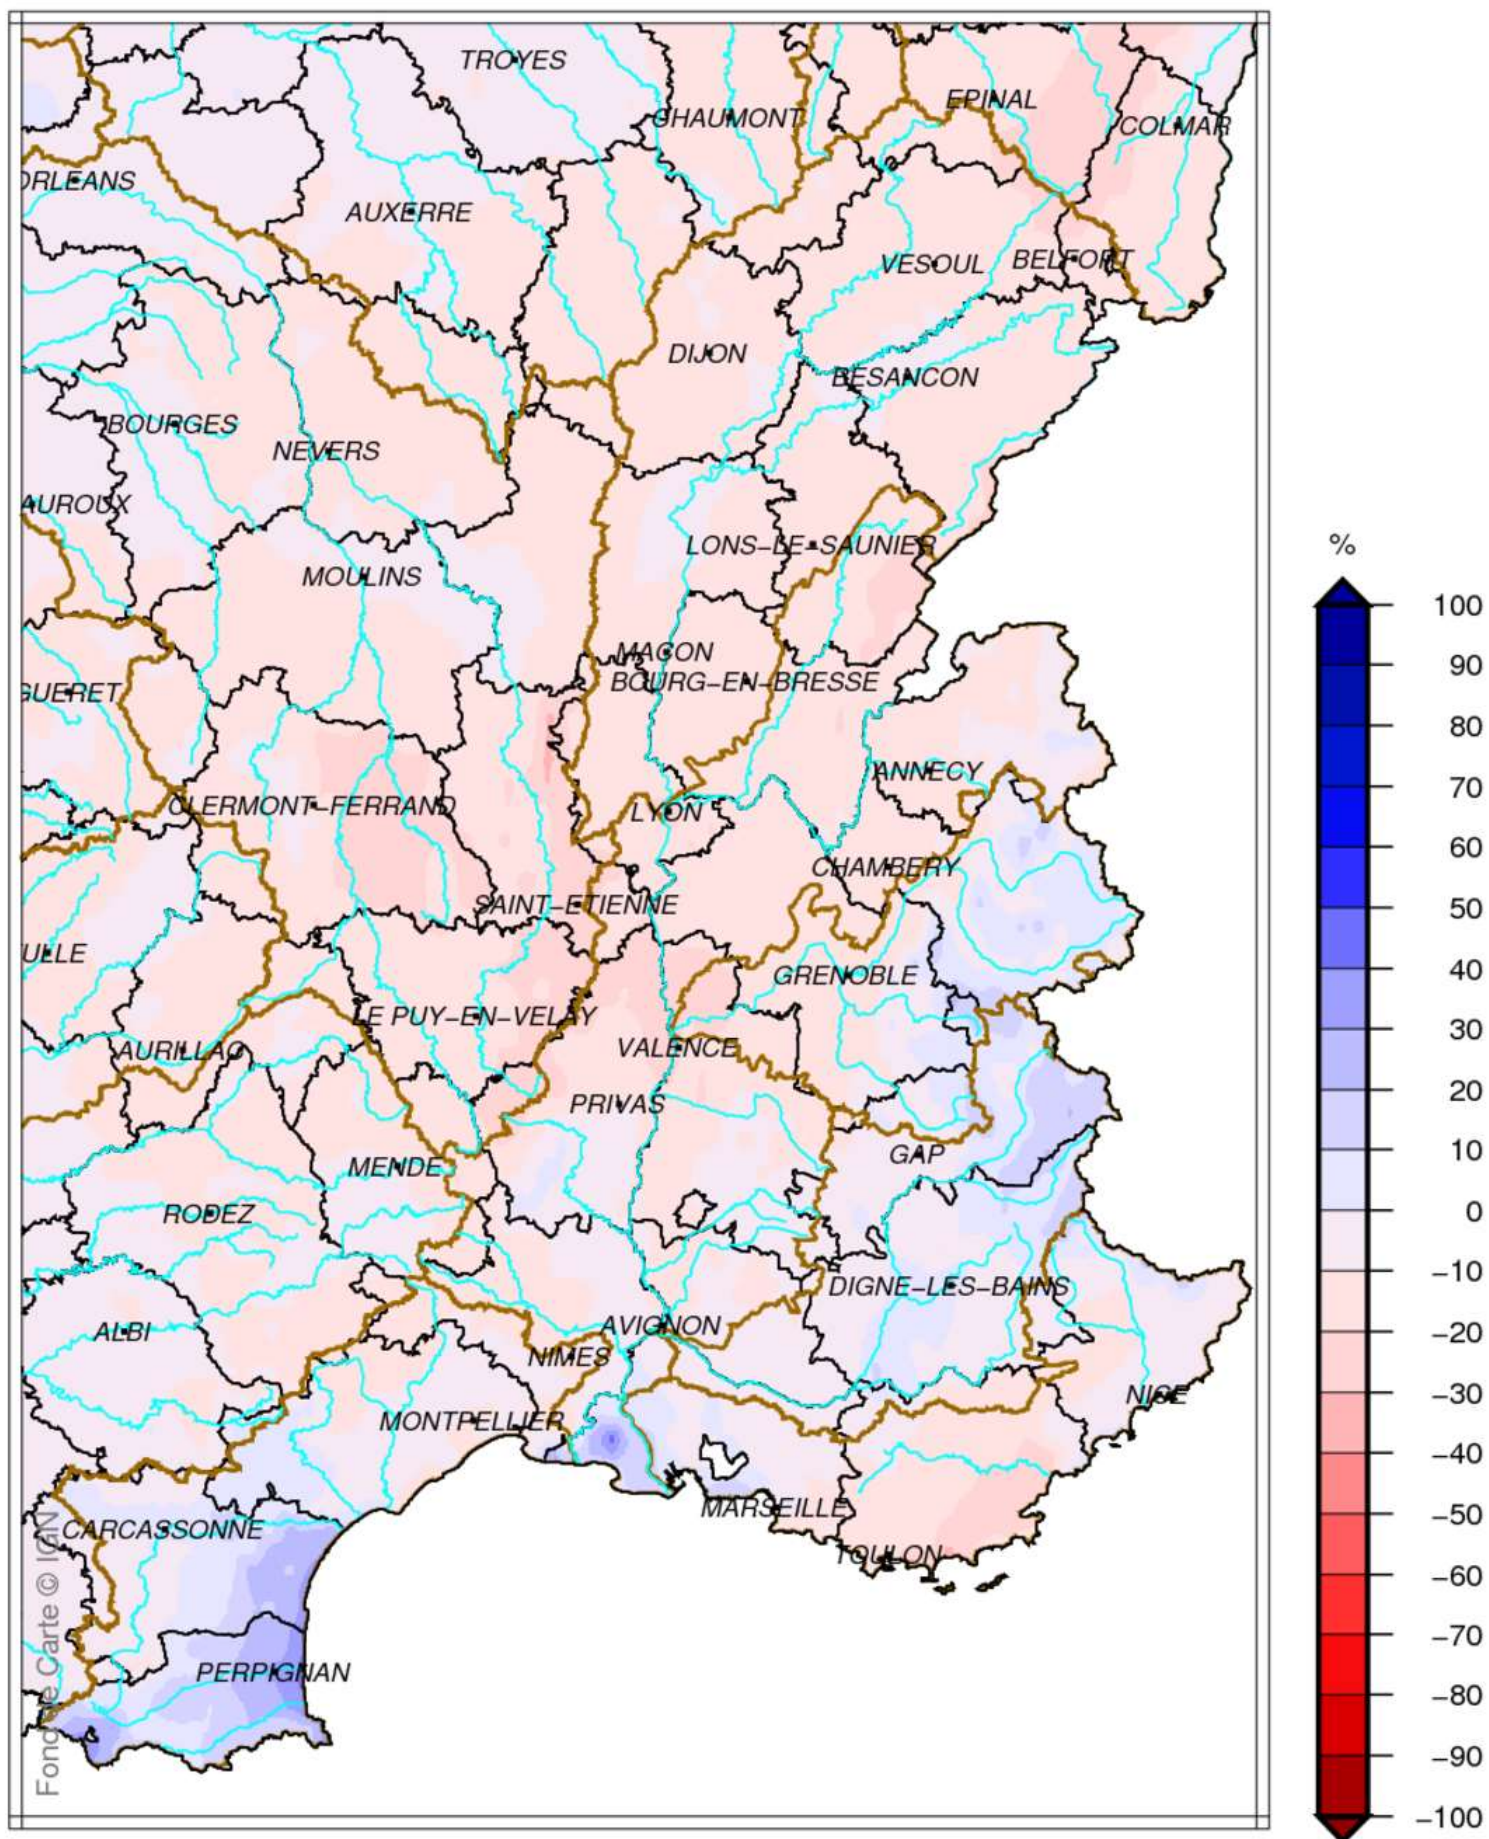

Bassin Rhône Méditerranée

Indice d humidité des sols

le 1 Avril 2020

produit élaboré le 02 Avril 2020

Fond de Carte IGN

Bassin Rhône Méditerranée

Ecart pondéré à la normale 1981/2010 de l'indice d humidité des sols
le 1 Avril 2020

produit élaboré le 02 Avril 2020

Fond de Carte © IGN