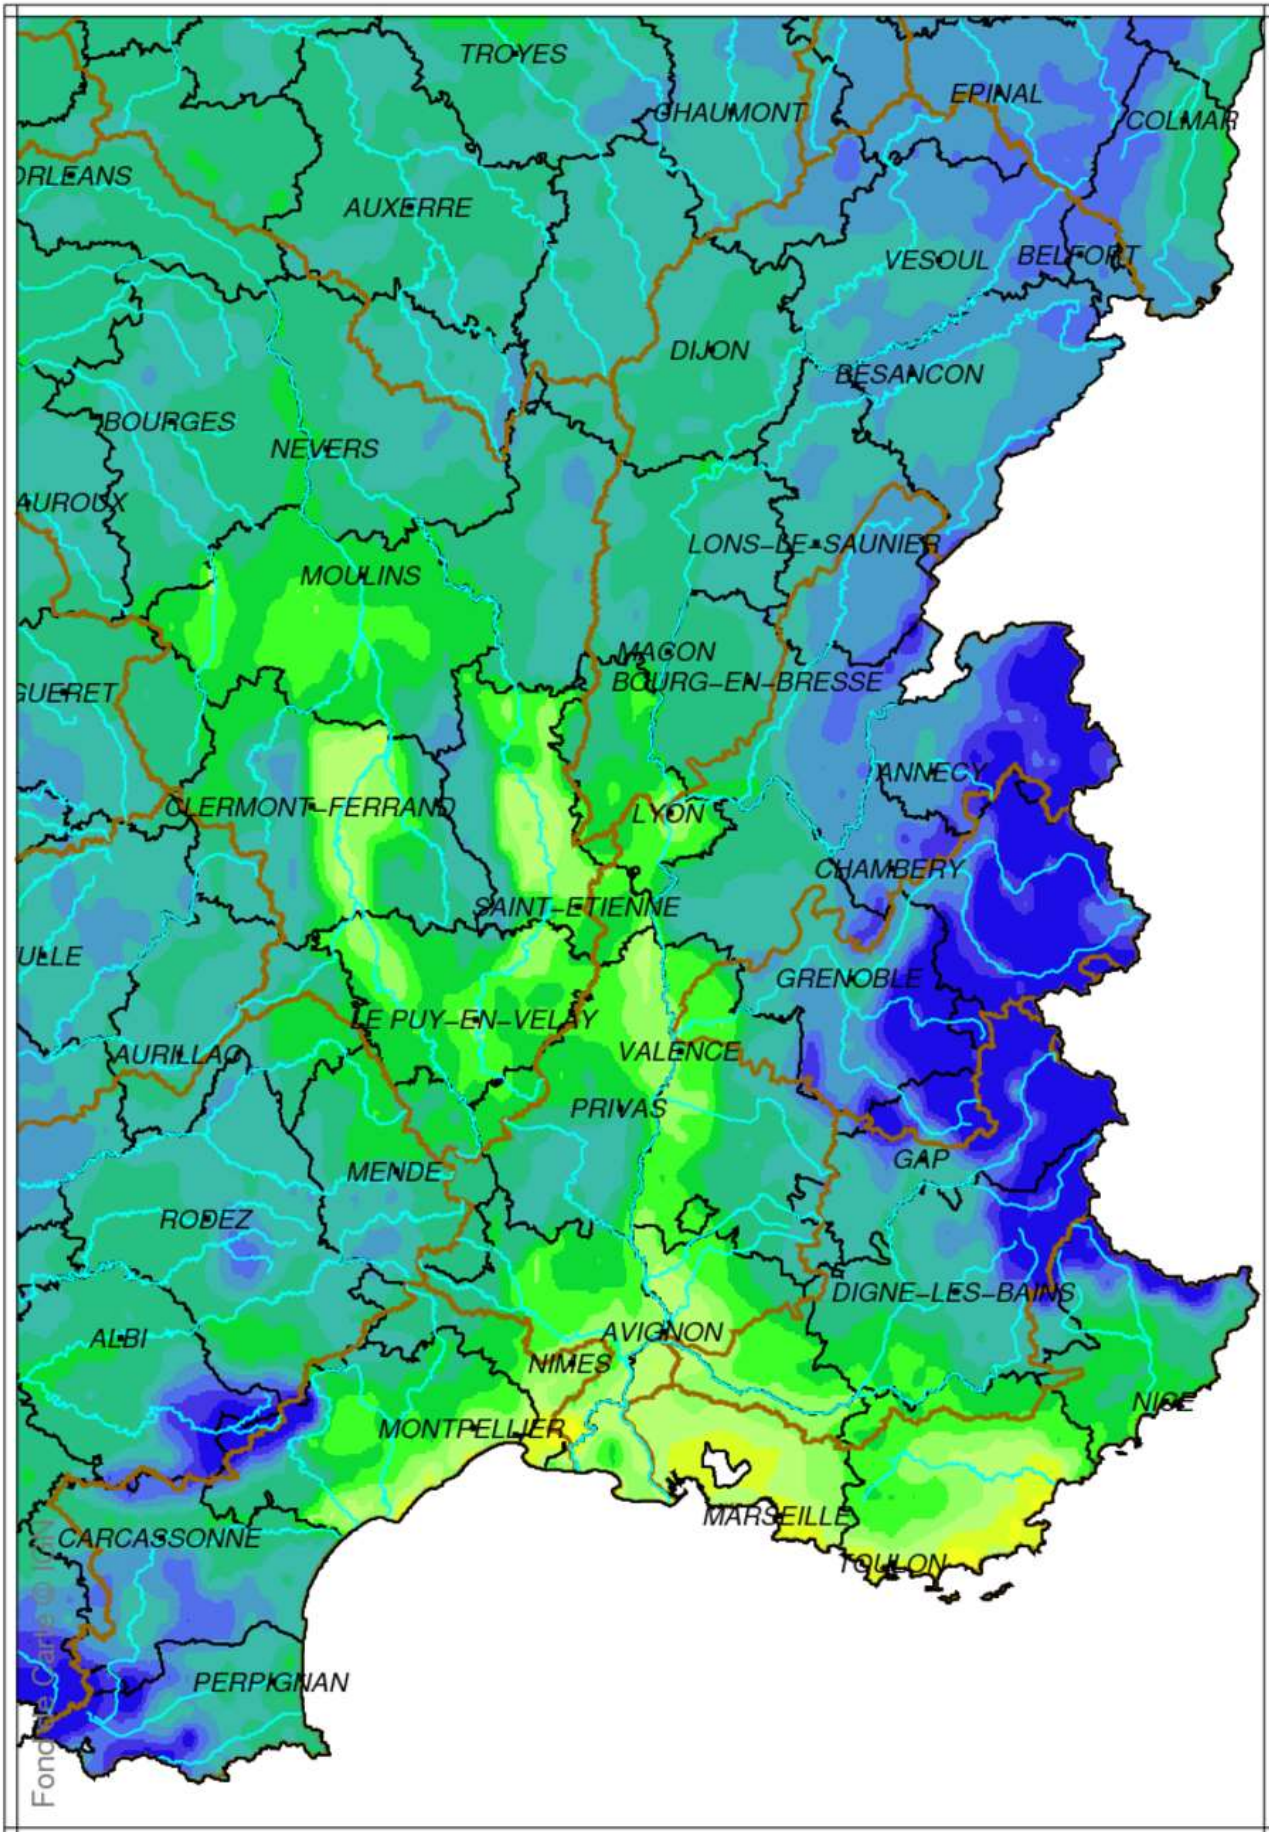

Bassin Rhône Méditerranée

Indice d humidité des sols

le 1 Avril 2020

produit élaboré le 02 Avril 2020

Fond de Carte IGN

Bassin Rhône Méditerranée

Ecart pondéré à la normale 1981/2010 de l'indice d humidité des sols
le 1 Avril 2020

produit élaboré le 02 Avril 2020

Fond de Carte © IGN