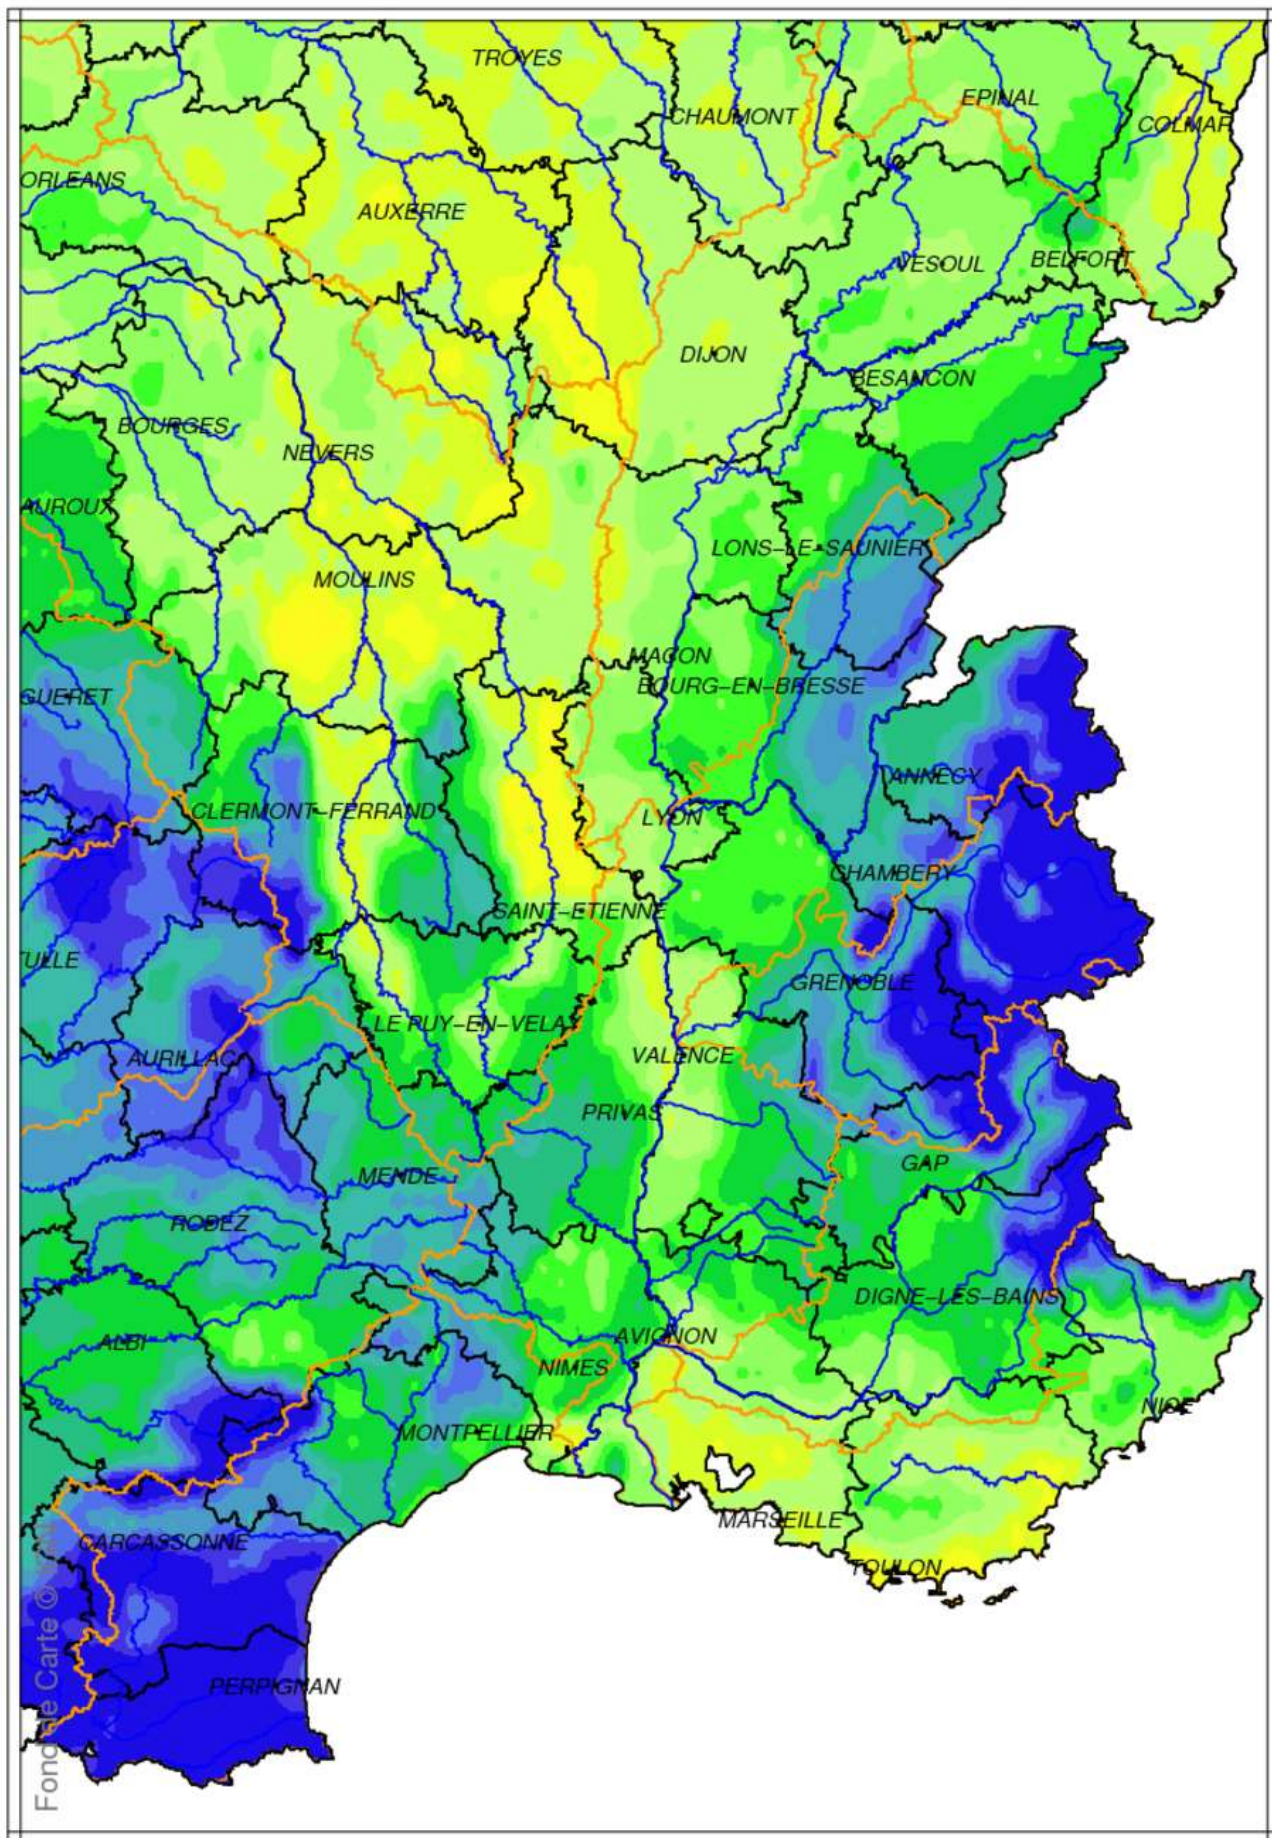

# Bassin Rhône Méditerranée

## Indice d humidité des sols

### Le 1er mai 2020

produit élaboré le 07 Mai 2020

Fond de Carte ©