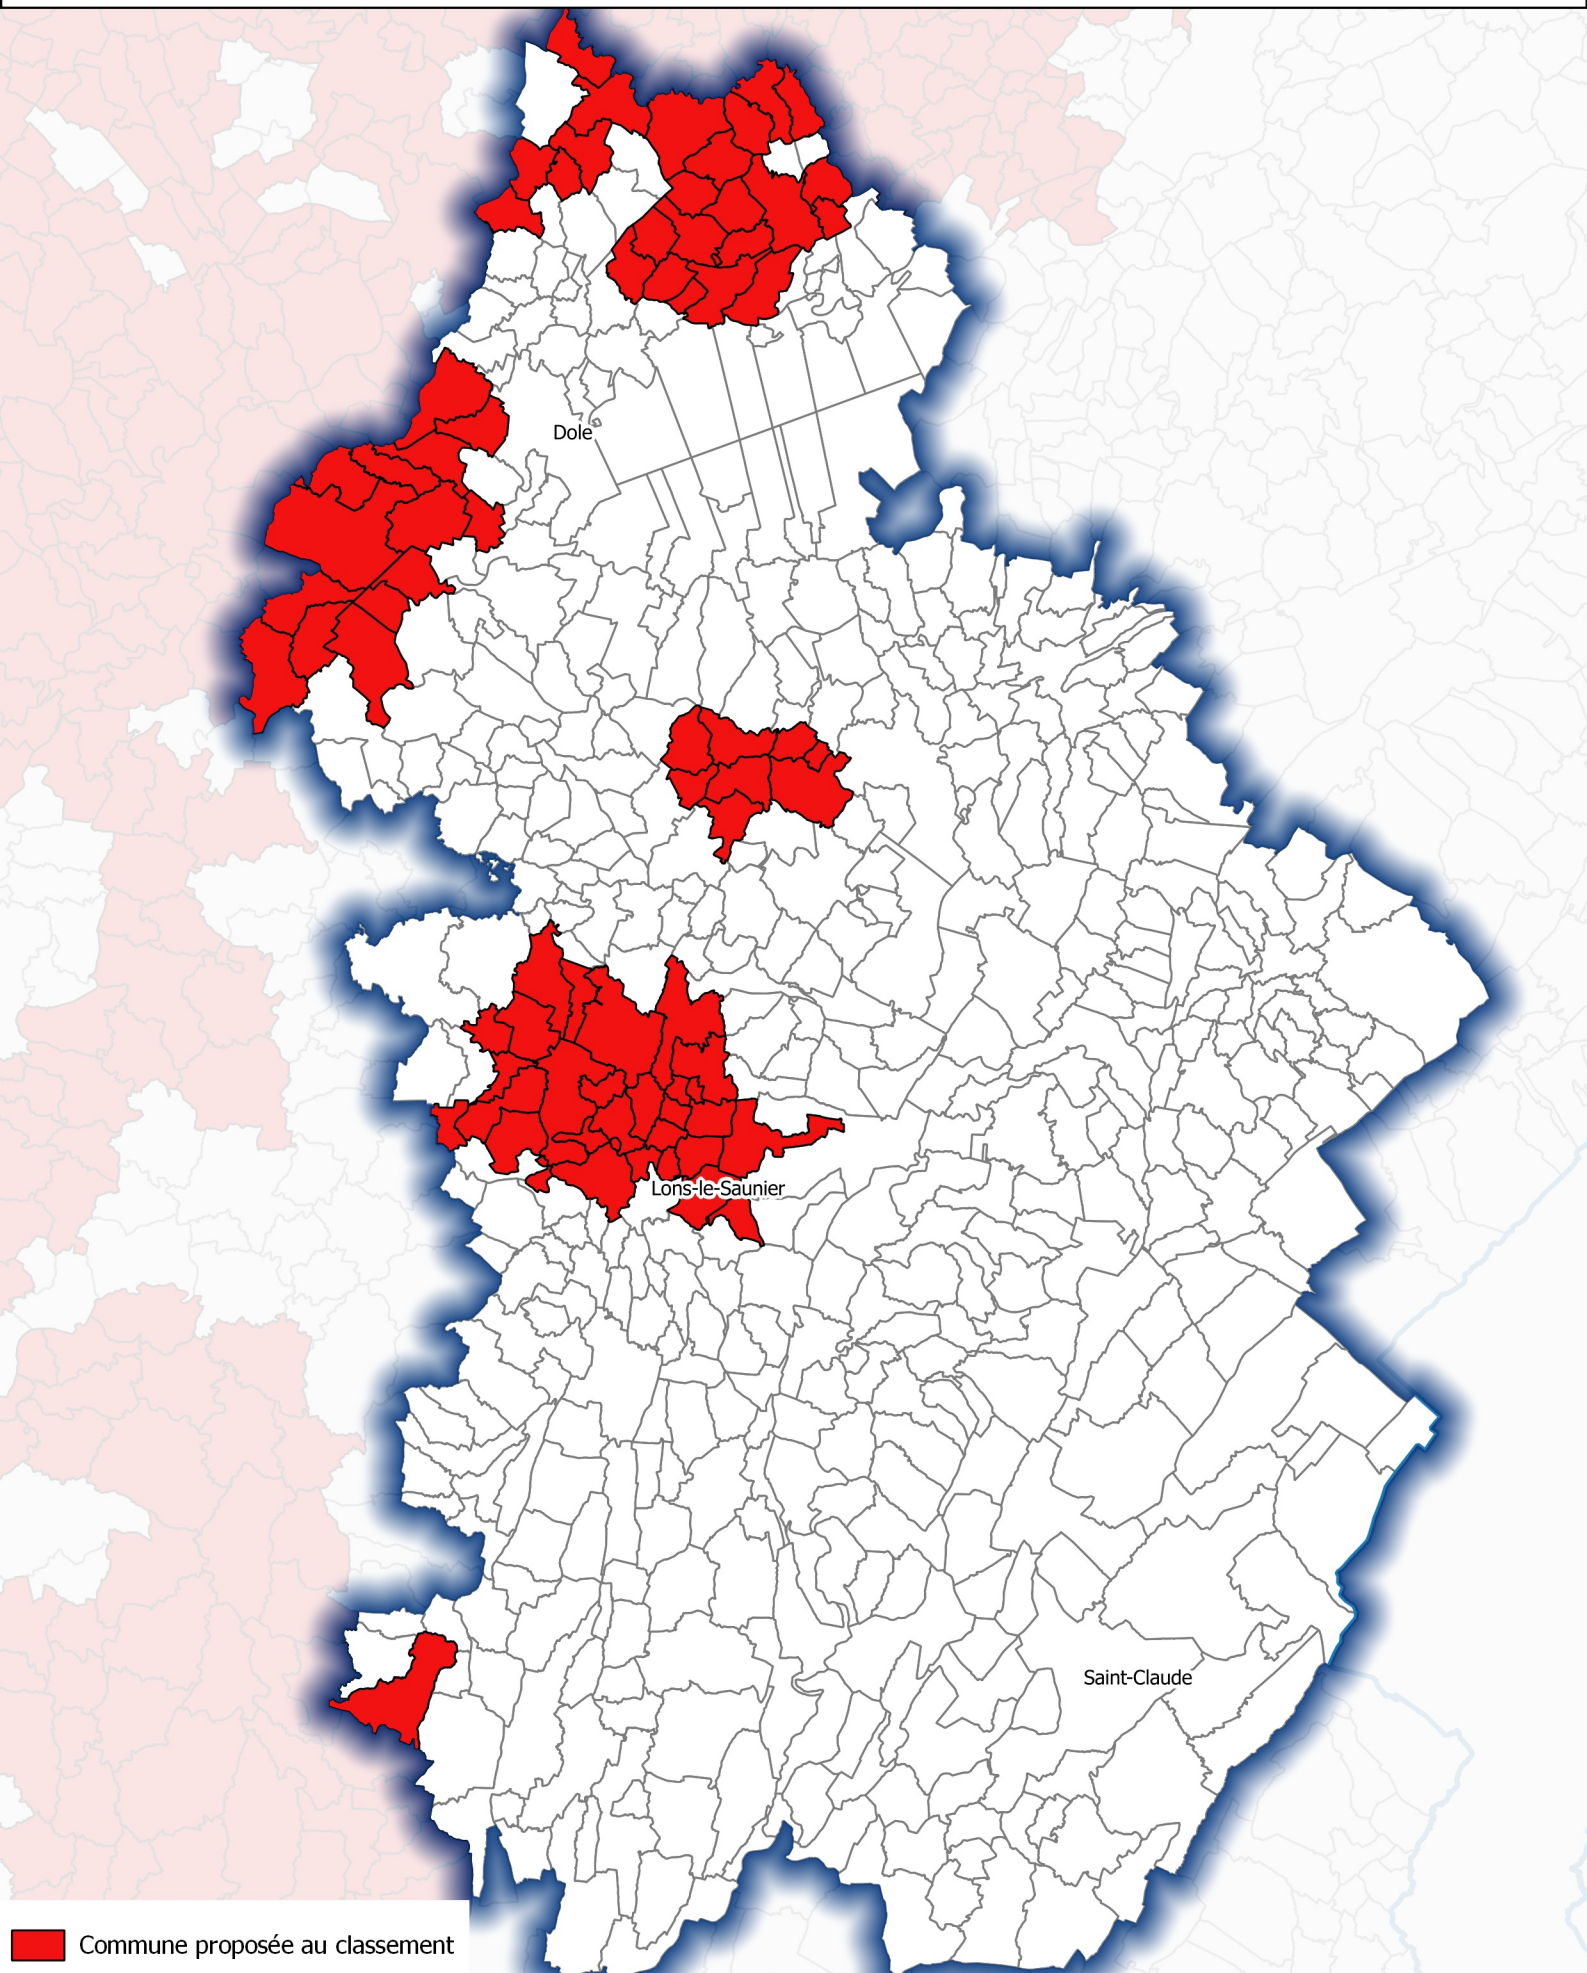

Révision des zones vulnérables 2021 - Bassin Rhône-Méditerranée
Communes proposées au classement au titre des eaux superficielles (V1) - Département du Jura (39)

NB: une délimitation infra-communale correspondant aux limites des bassins versants classés sera appliquée ultérieurement