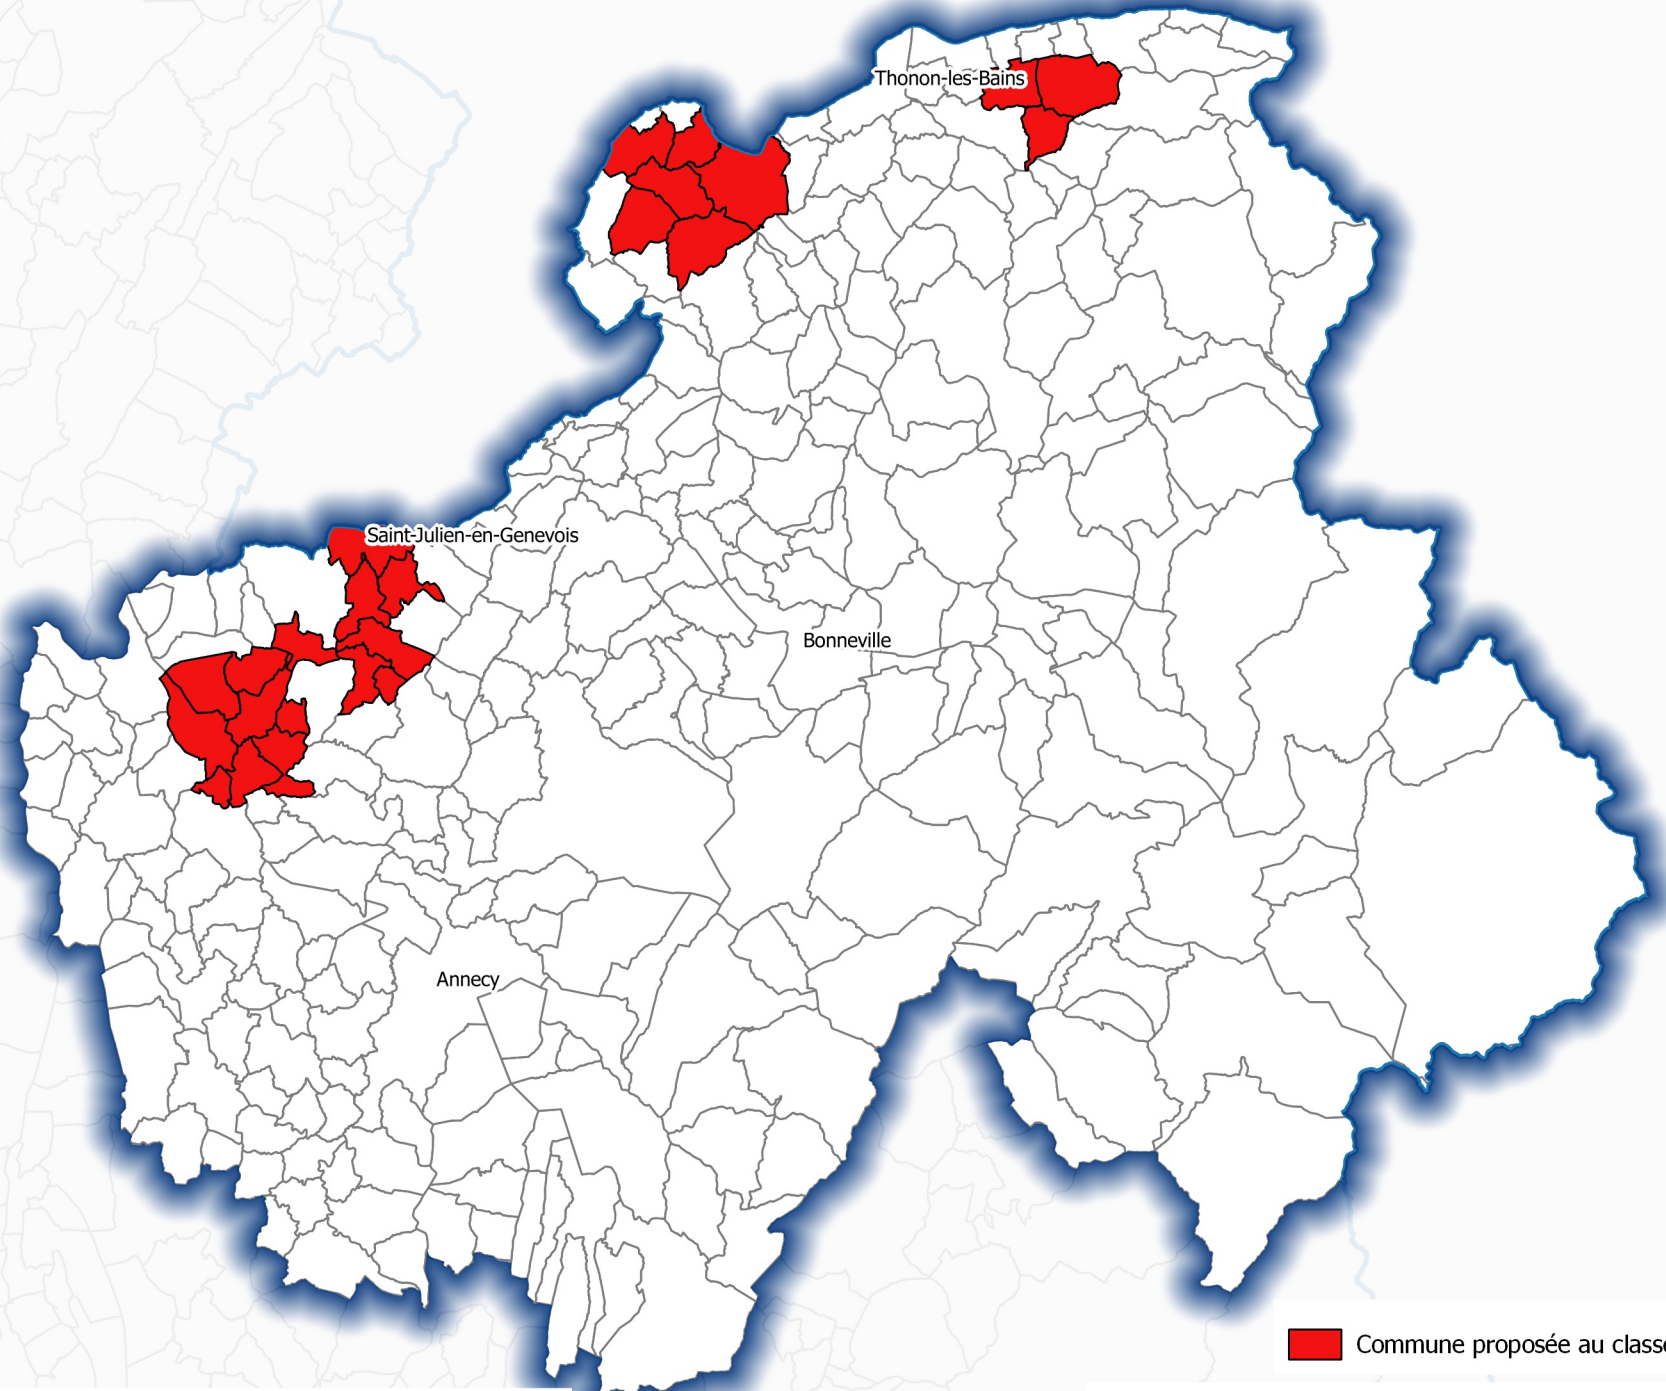

Révision des zones vulnérables 2021 - Bassin Rhône-Méditerranée
Communes proposées au classement au titre des eaux superficielles(V1) -Département de la Haute-Savoie (74)

 Commune proposée au classement