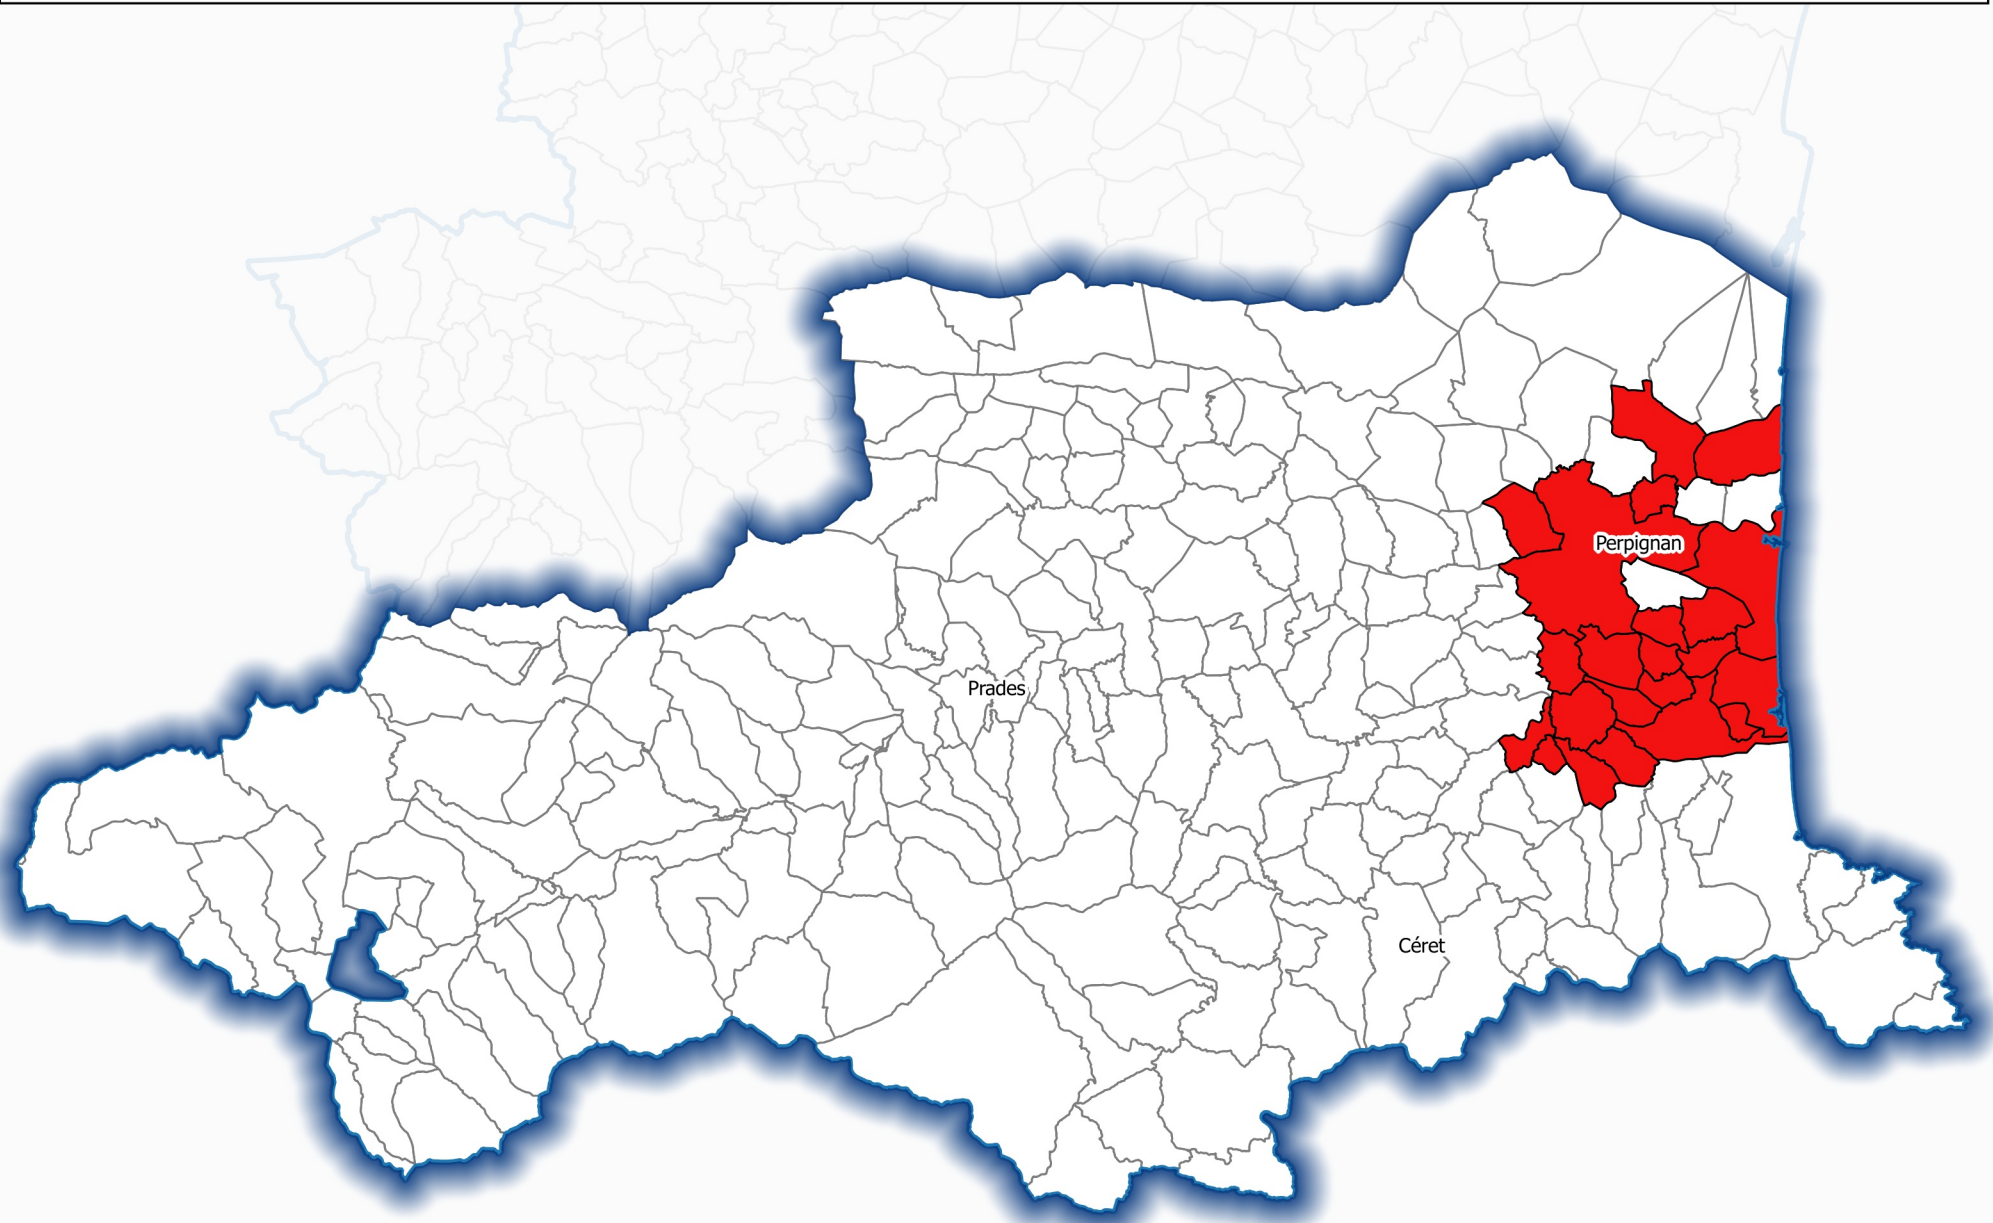

Révision des zones vulnérables 2021 - Bassin Rhône-Méditerranée
Communes proposées au classement au titre des eaux superficielles(V1) -Département des Pyrénées-Orientales (66)

 Commune proposée au classement

NB: une délimitation infra-communale correspondant aux limites des bassins versants classés sera appliquée ultérieurement