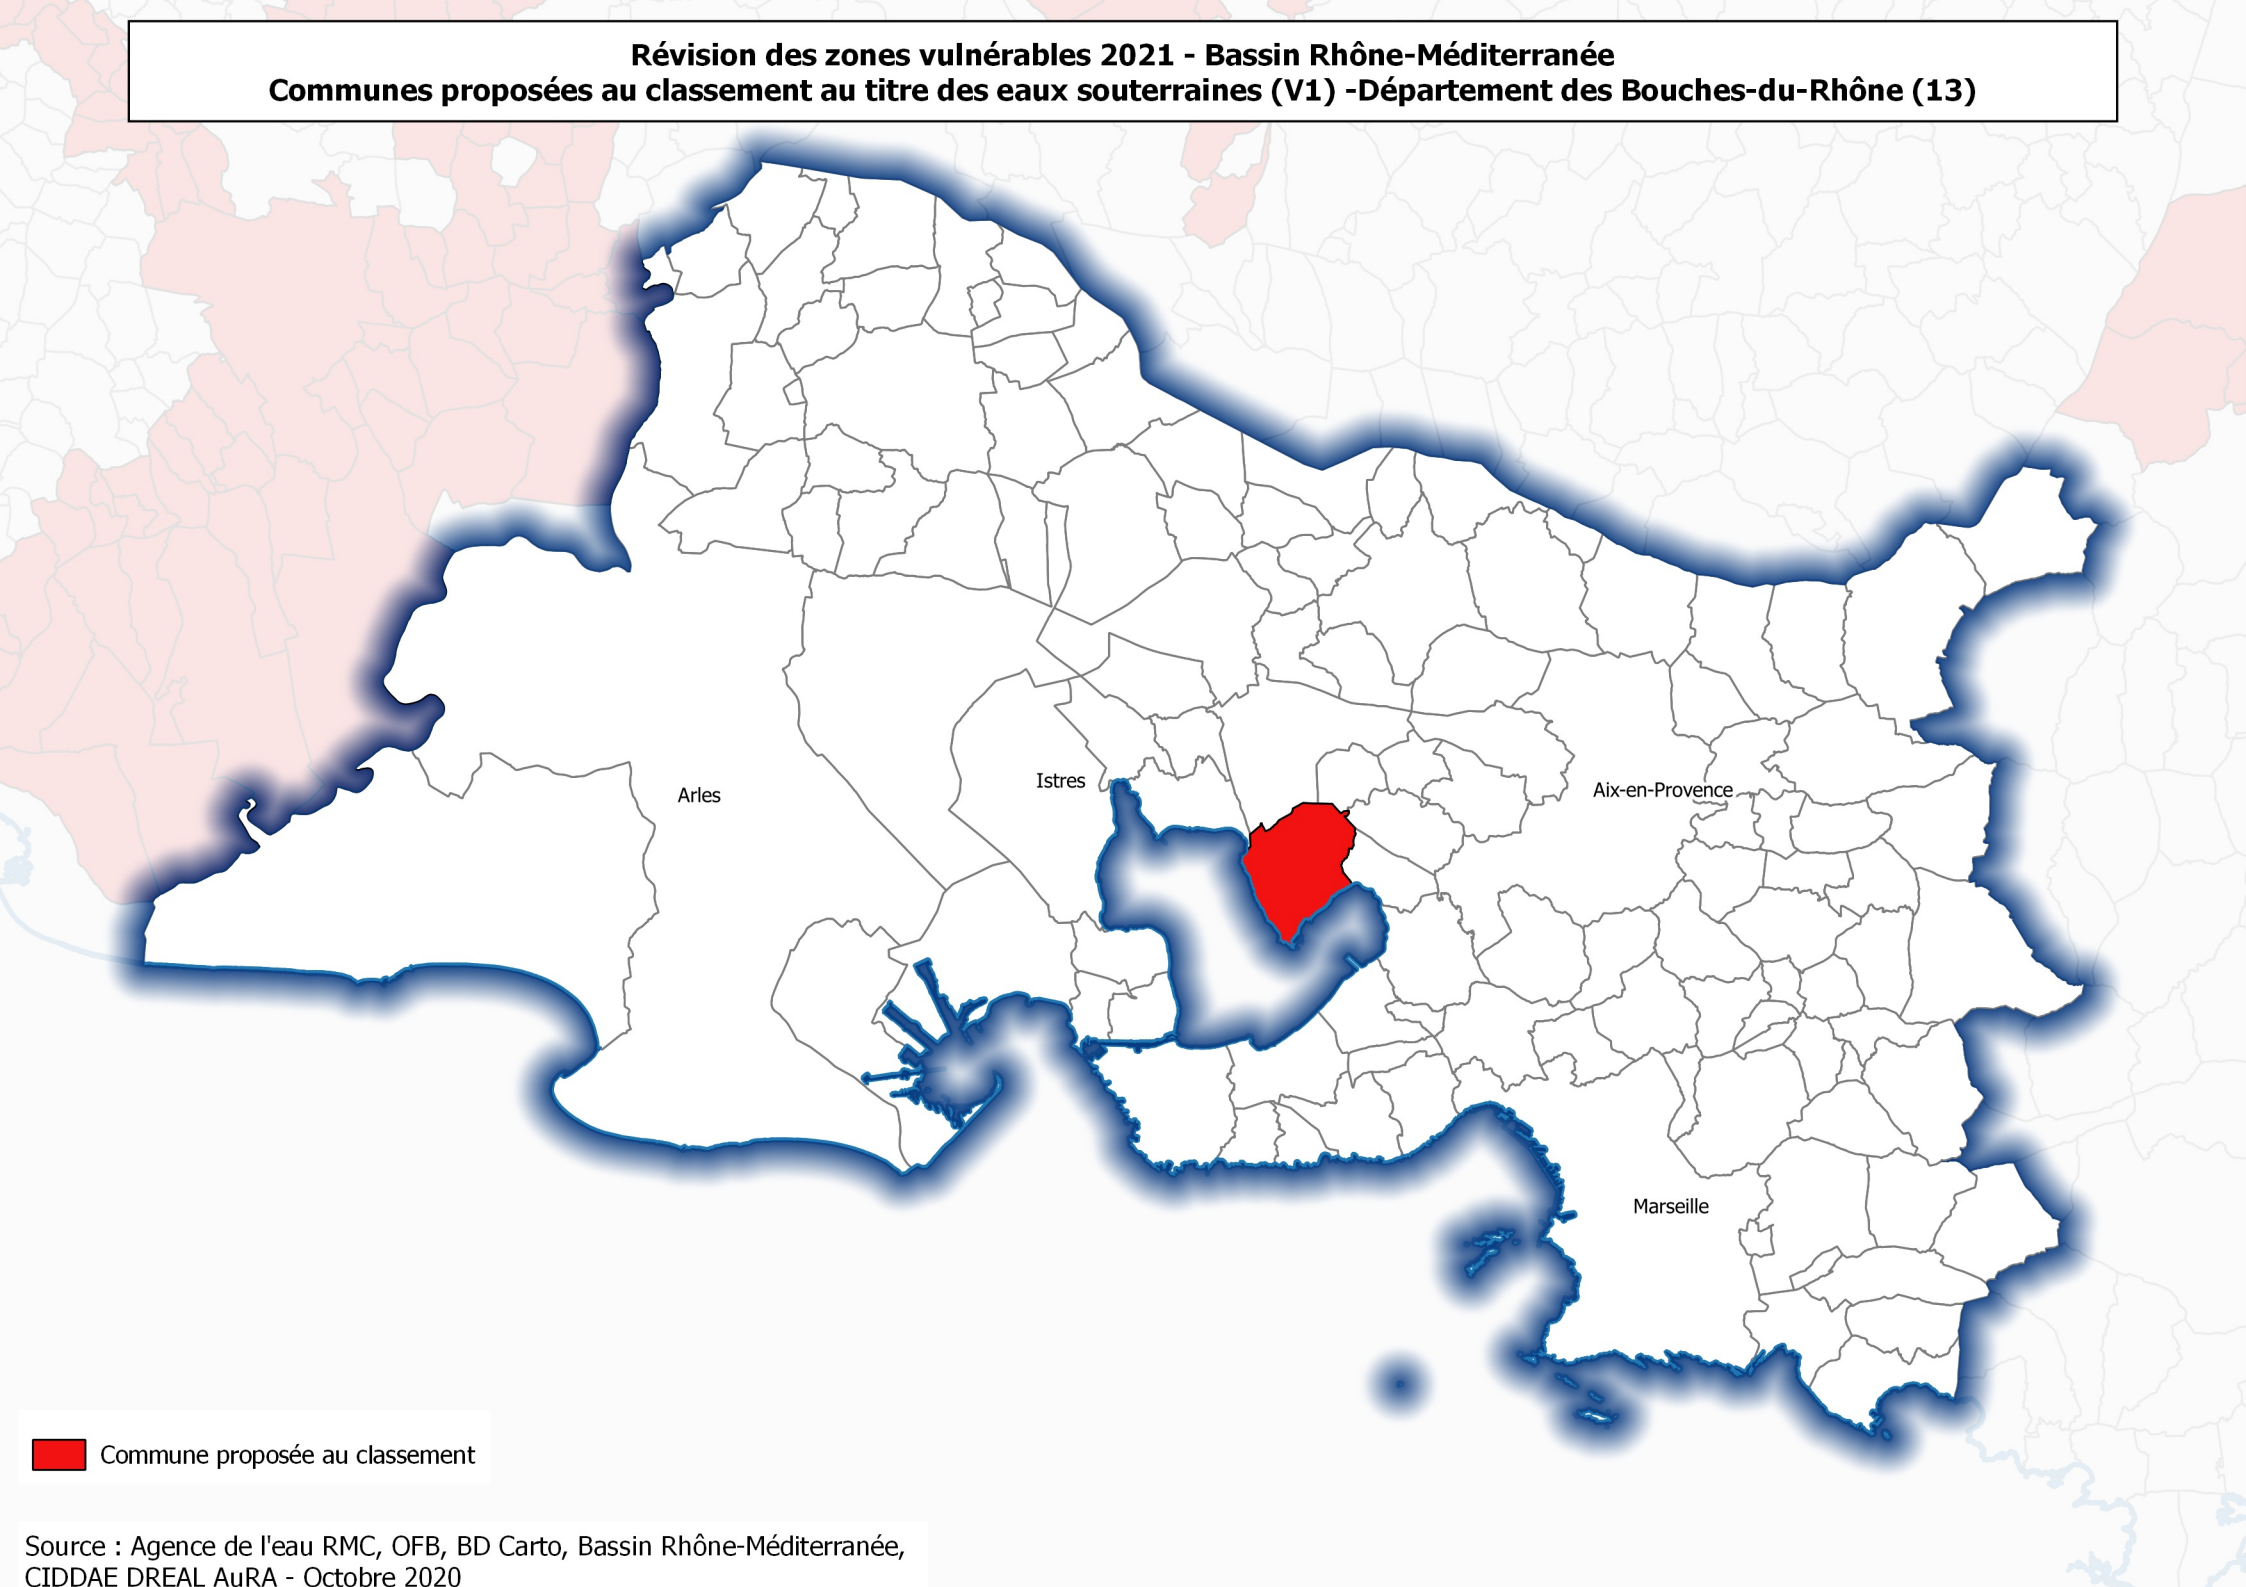

Révision des zones vulnérables 2021 - Bassin Rhône-Méditerranée
Communes proposées au classement au titre des eaux souterraines (V1) - Département des Bouches-du-Rhône (13)

Arles

Istres

Aix-en-Provence

Marseille

 Commune proposée au classement