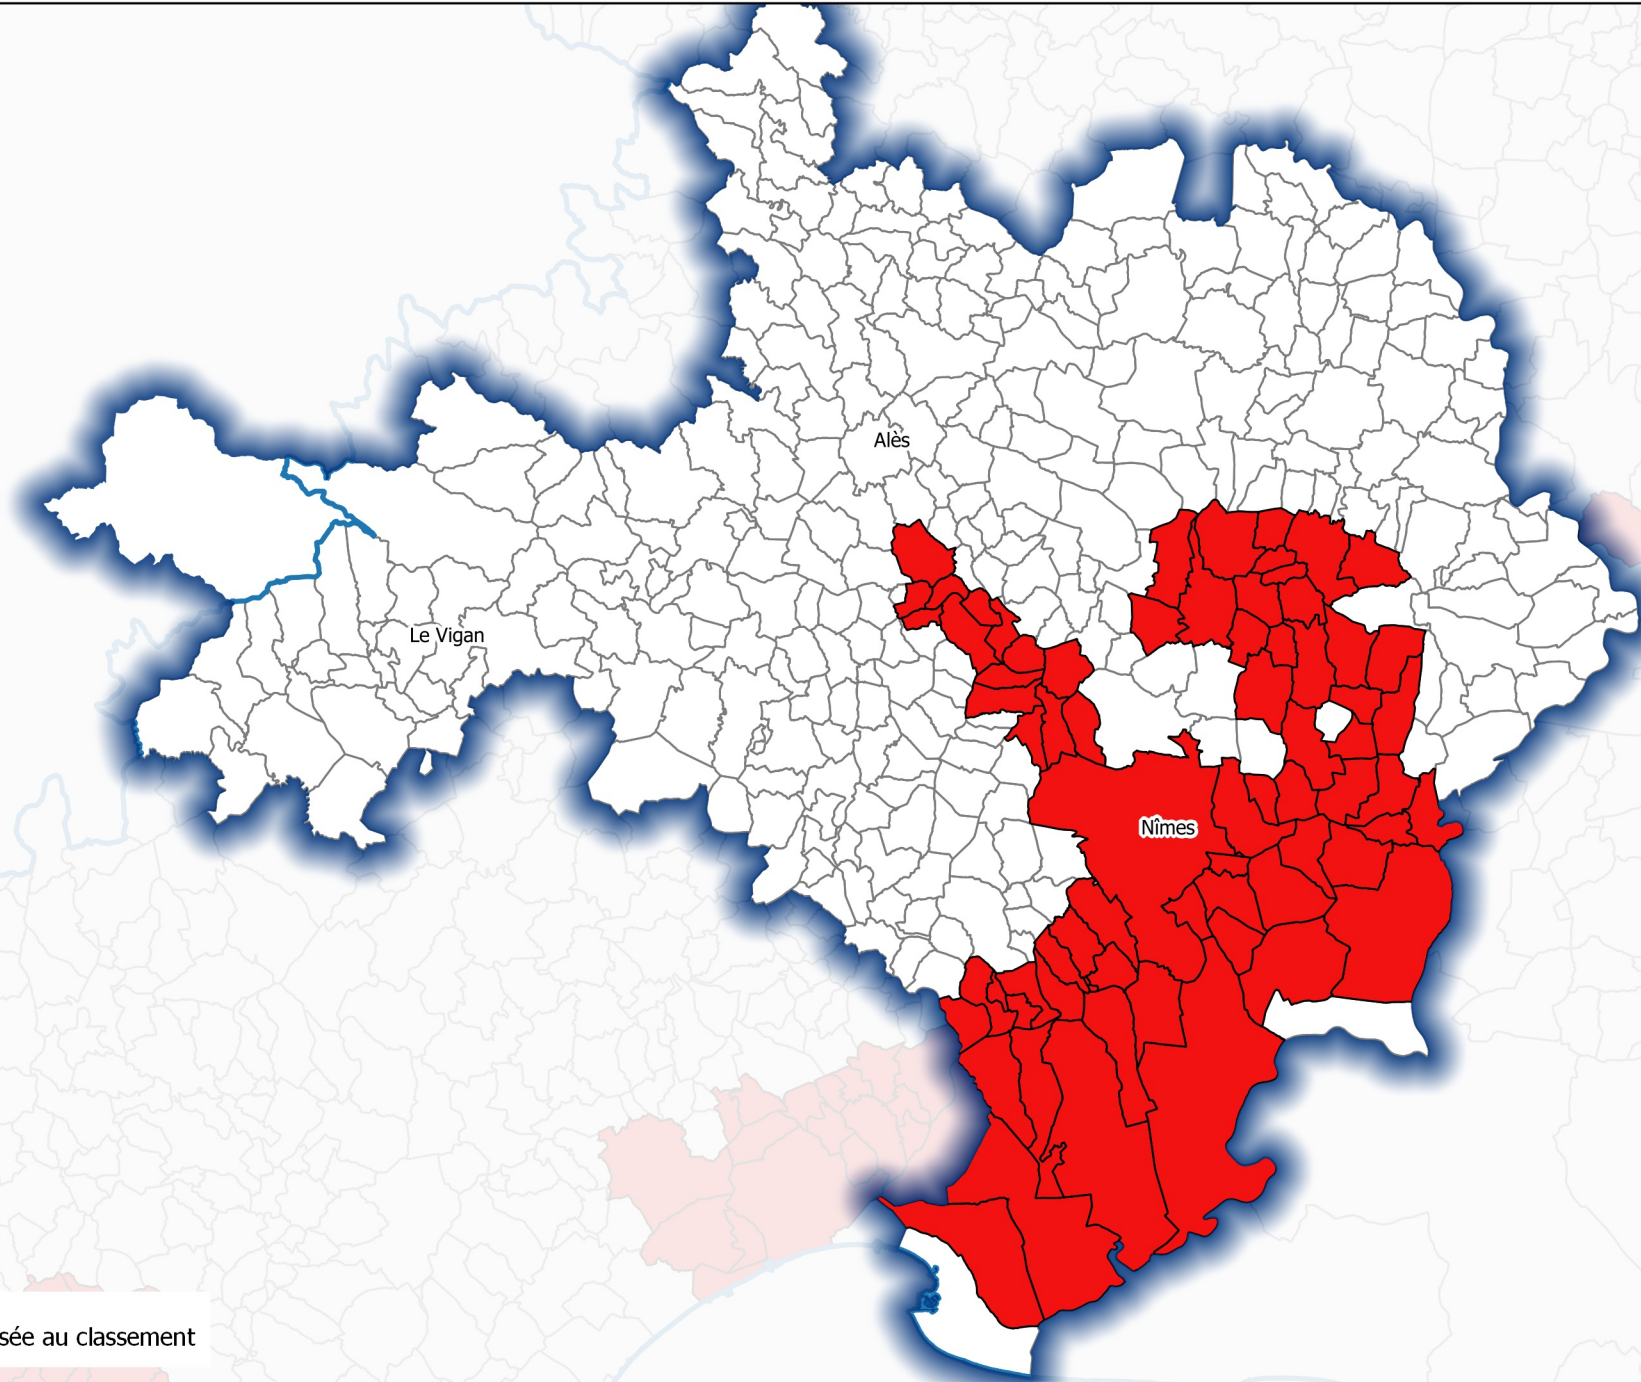

Révision des zones vulnérables 2021 - Bassin Rhône-Méditerranée
Communes proposées au classement au titre des eaux souterraines (V1) - Département du Gard (30)

 Commune proposée au classement

Source : Agence de l'eau RMC, OFB, BD Carto, Bassin Rhône-Méditerranée, CIDDAE DREAL AuRA - Octobre 2020