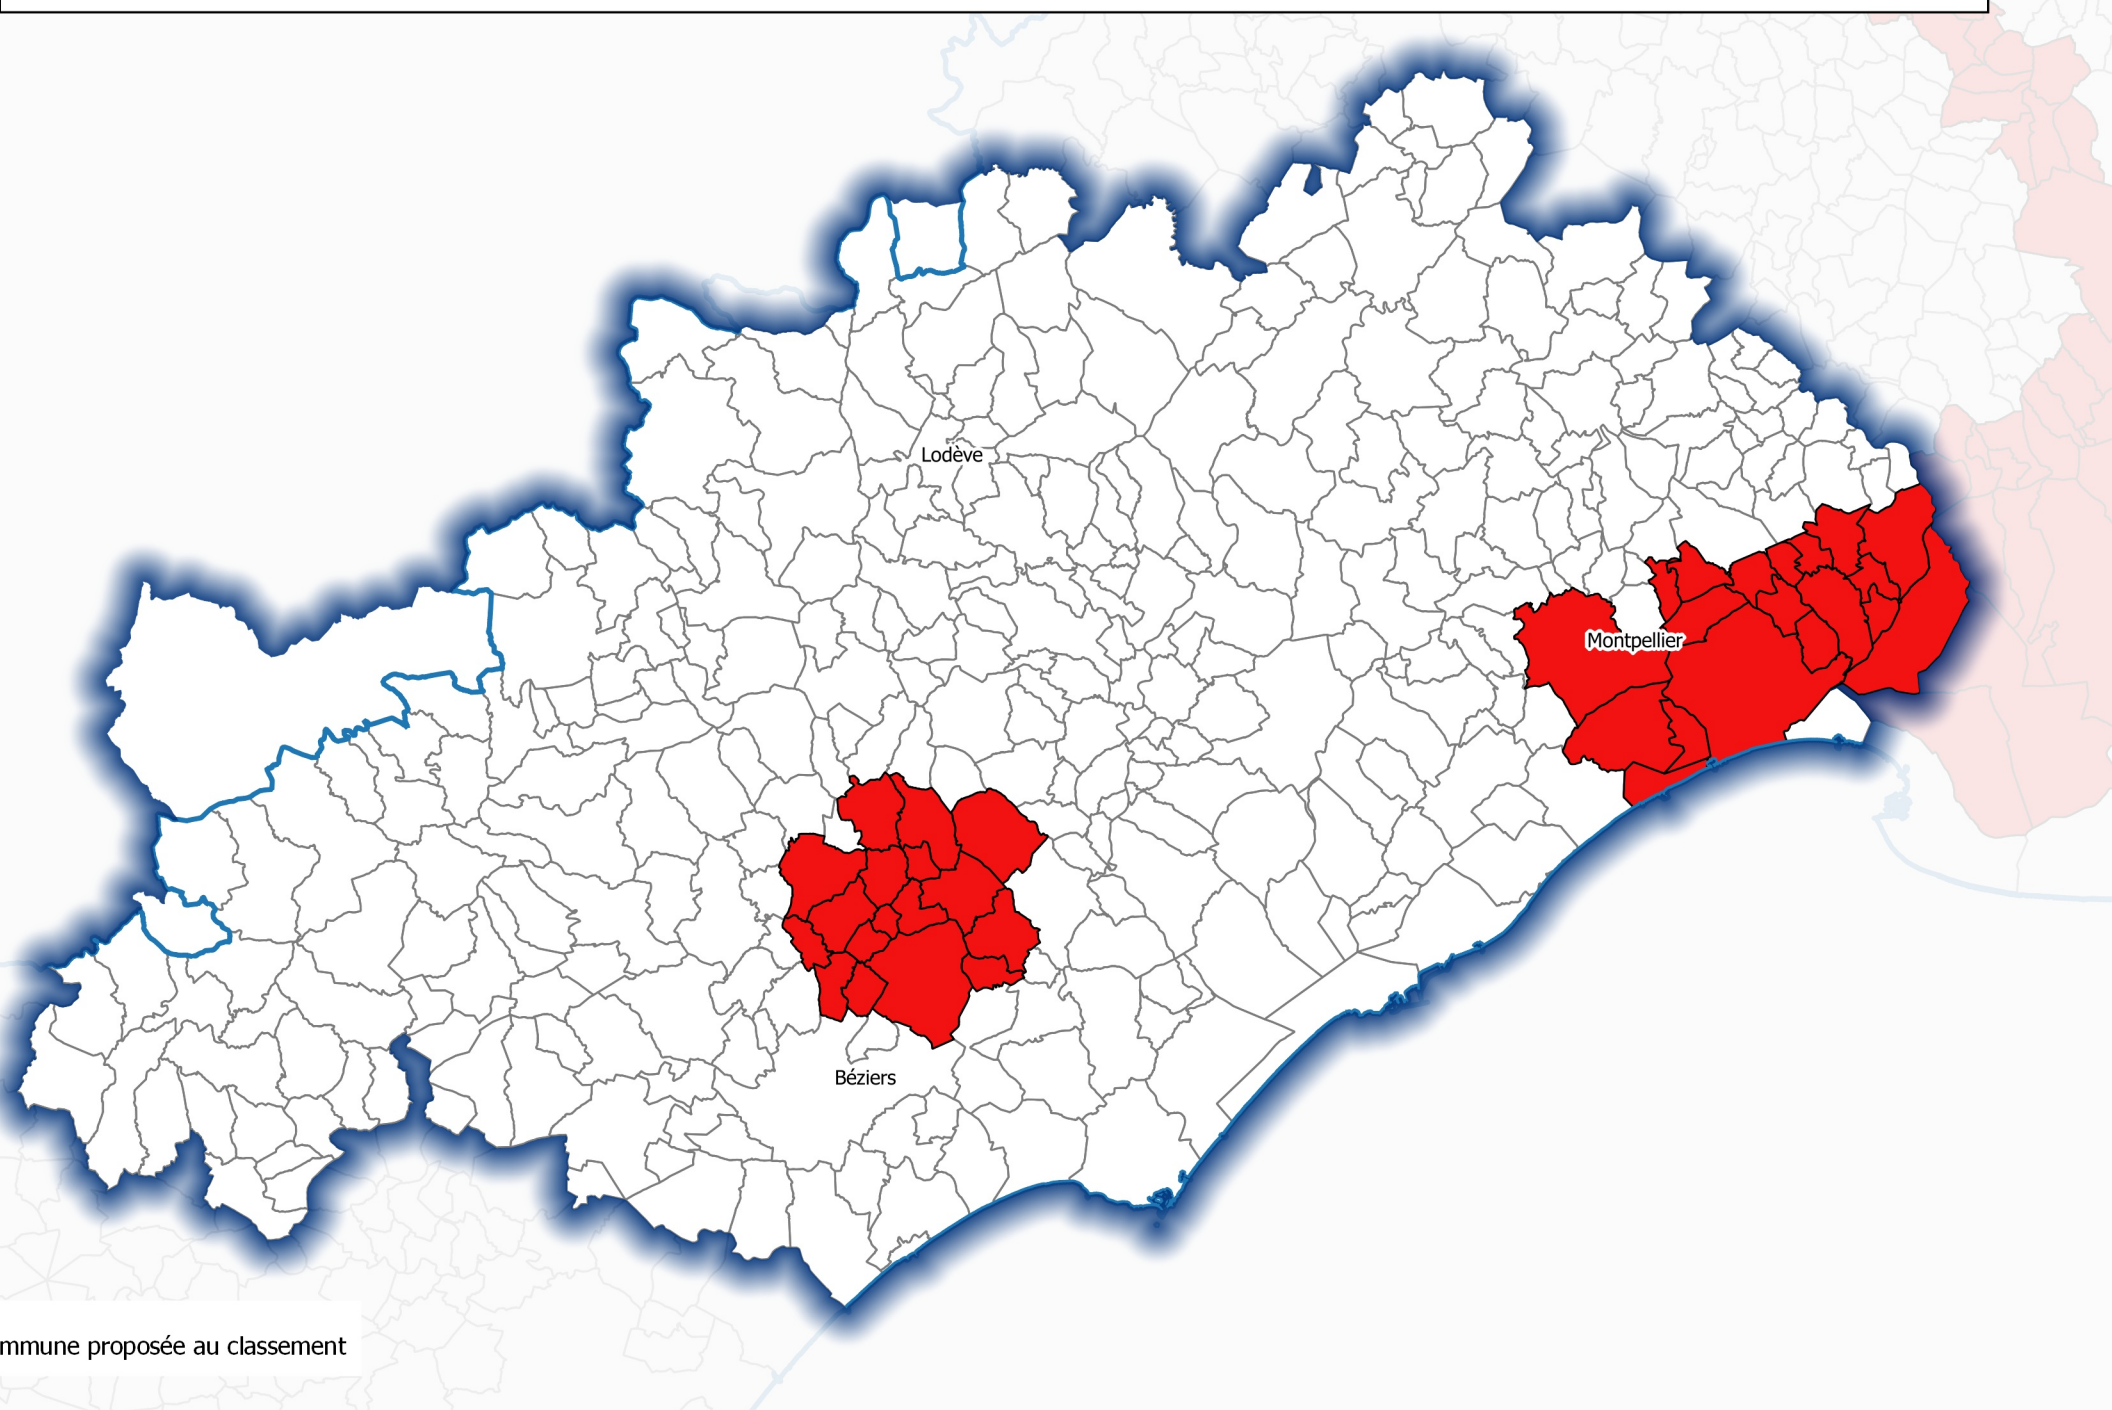

Révision des zones vulnérables 2021 - Bassin Rhône-Méditerranée
Communes proposées au classement au titre des eaux souterraines (V1) - Département de l'Hérault (34)

■ Commune proposée au classement