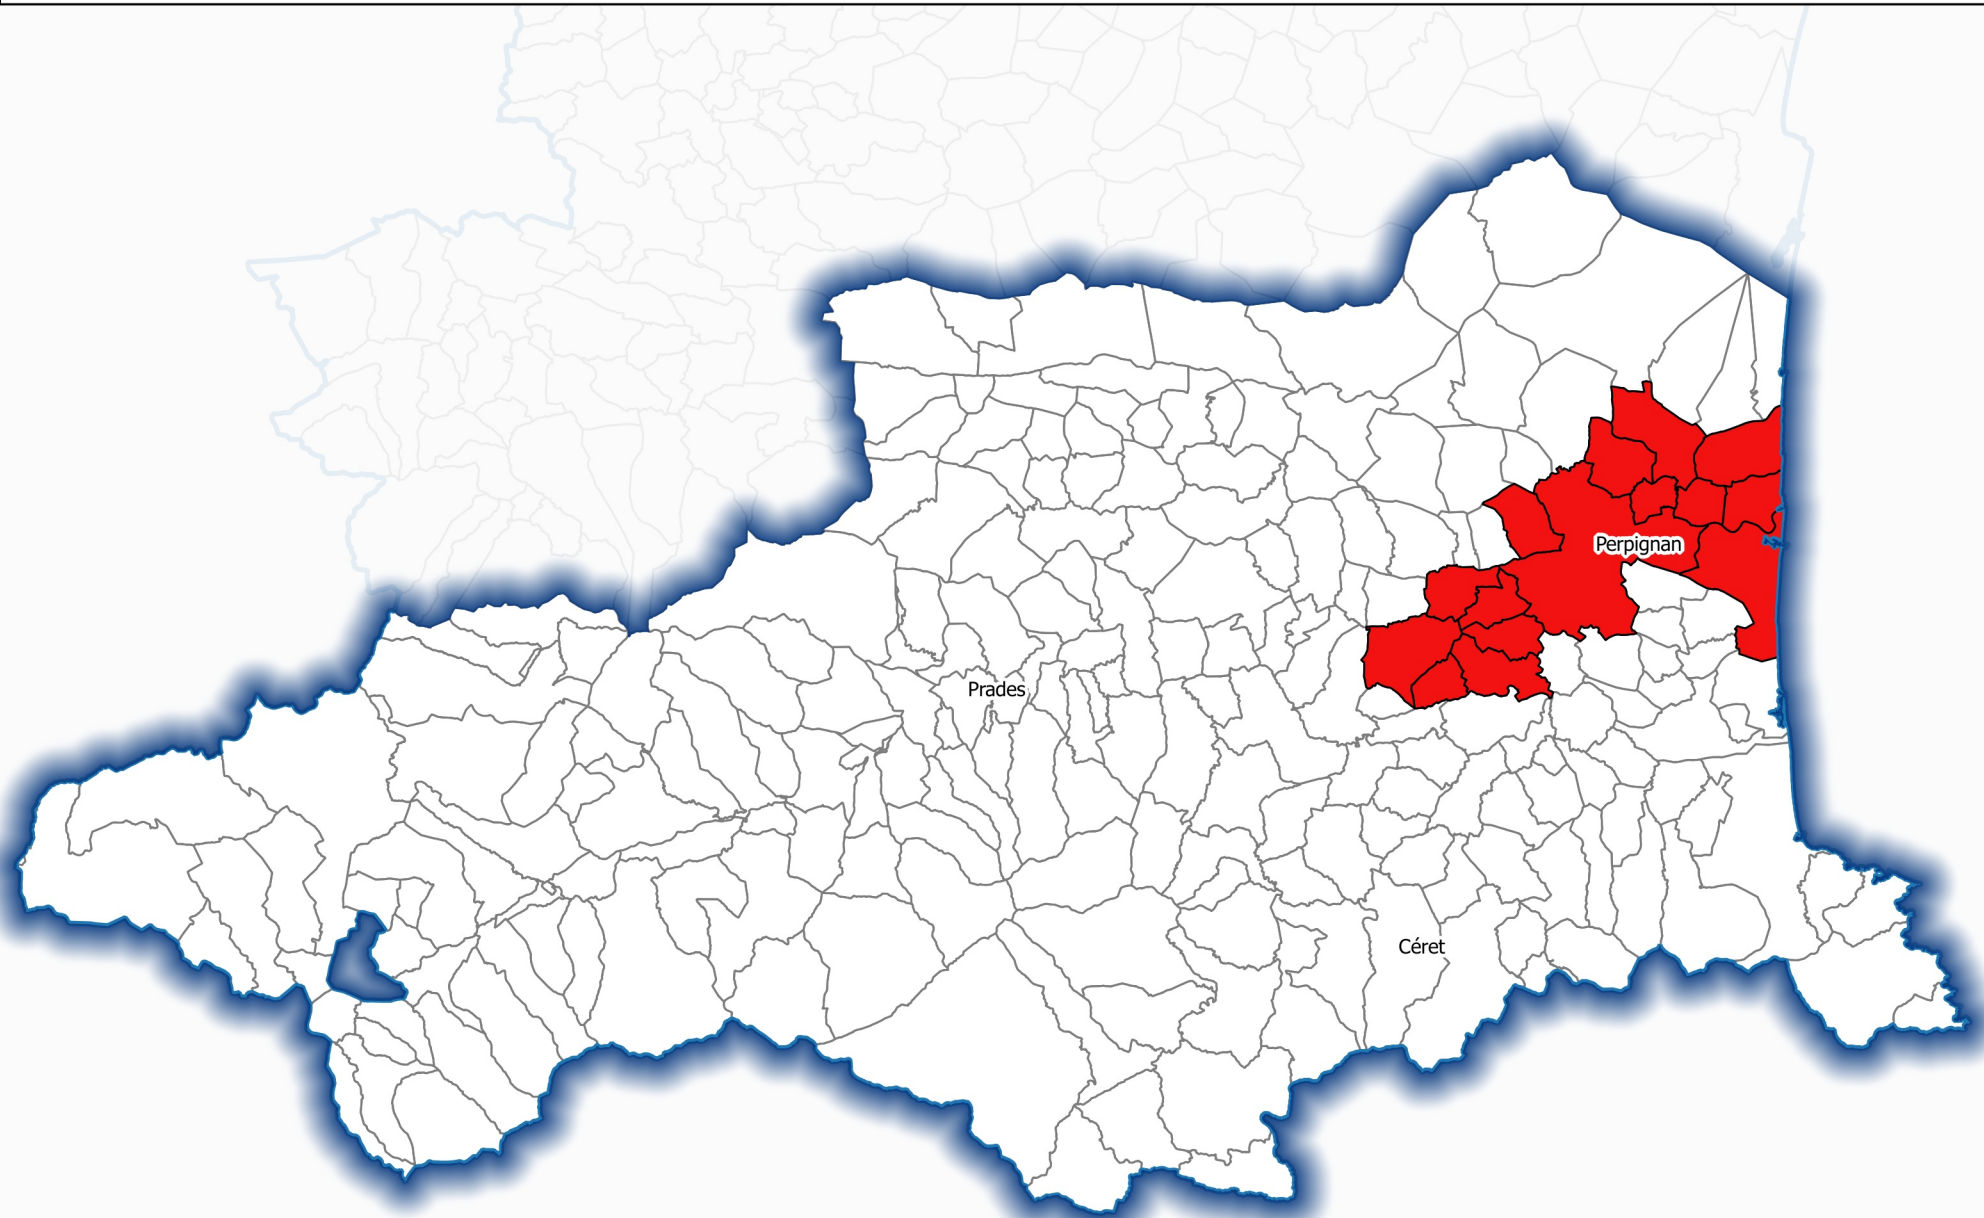

Révision des zones vulnérables 2021 - Bassin Rhône-Méditerranée
Communes proposées au classement au titre des eaux souterraines (V1) - Département des Pyrénées-Orientales (66)

 Commune proposée au classement