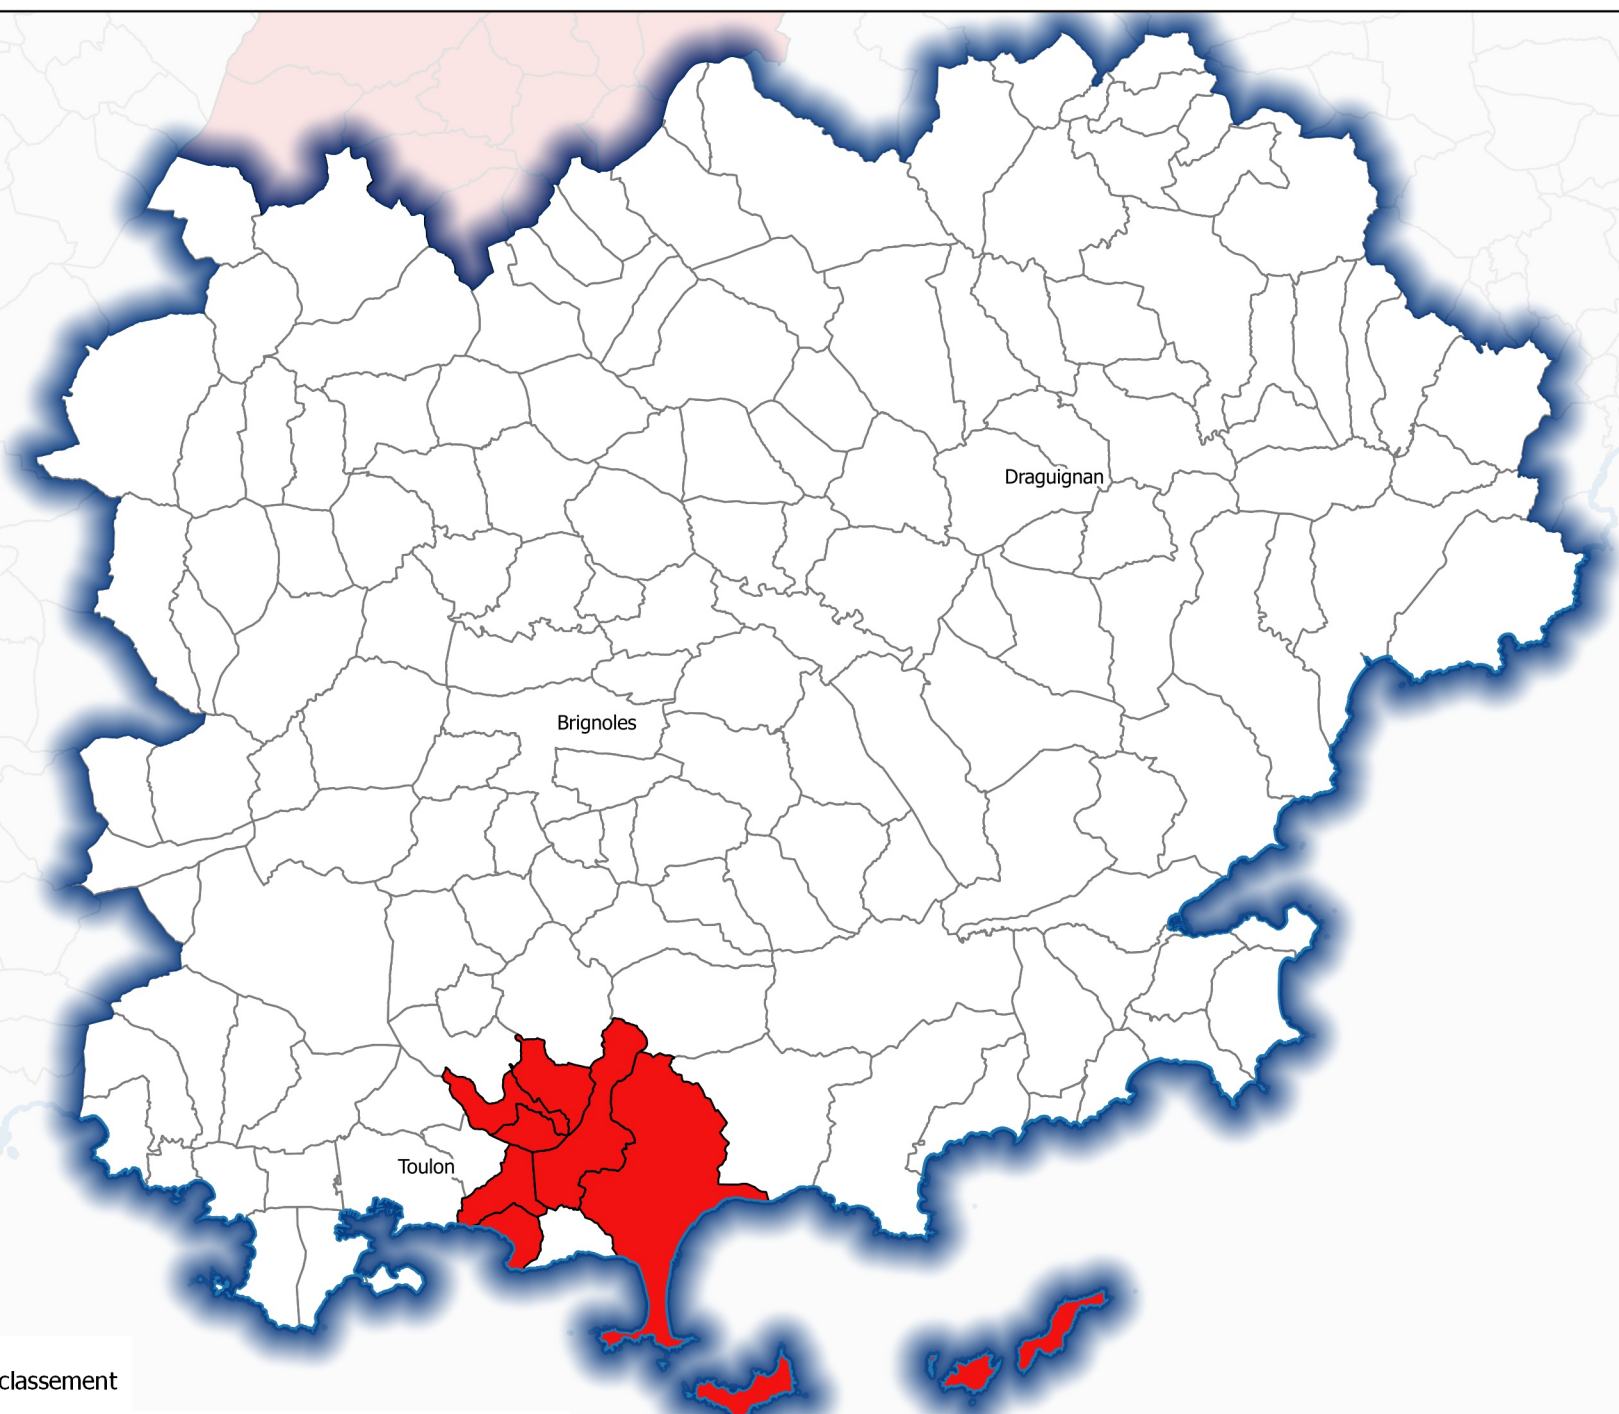

Révision des zones vulnérables 2021 - Bassin Rhône-Méditerranée
Communes proposées au classement au titre des eaux souterraines (V1) - Département du Var (83)

 Commune proposée au classement

Source : Agence de l'eau RMC, OFB, BD Carto, Bassin Rhône-Méditerranée, CIDDAE DREAL AuRA - Octobre 2020