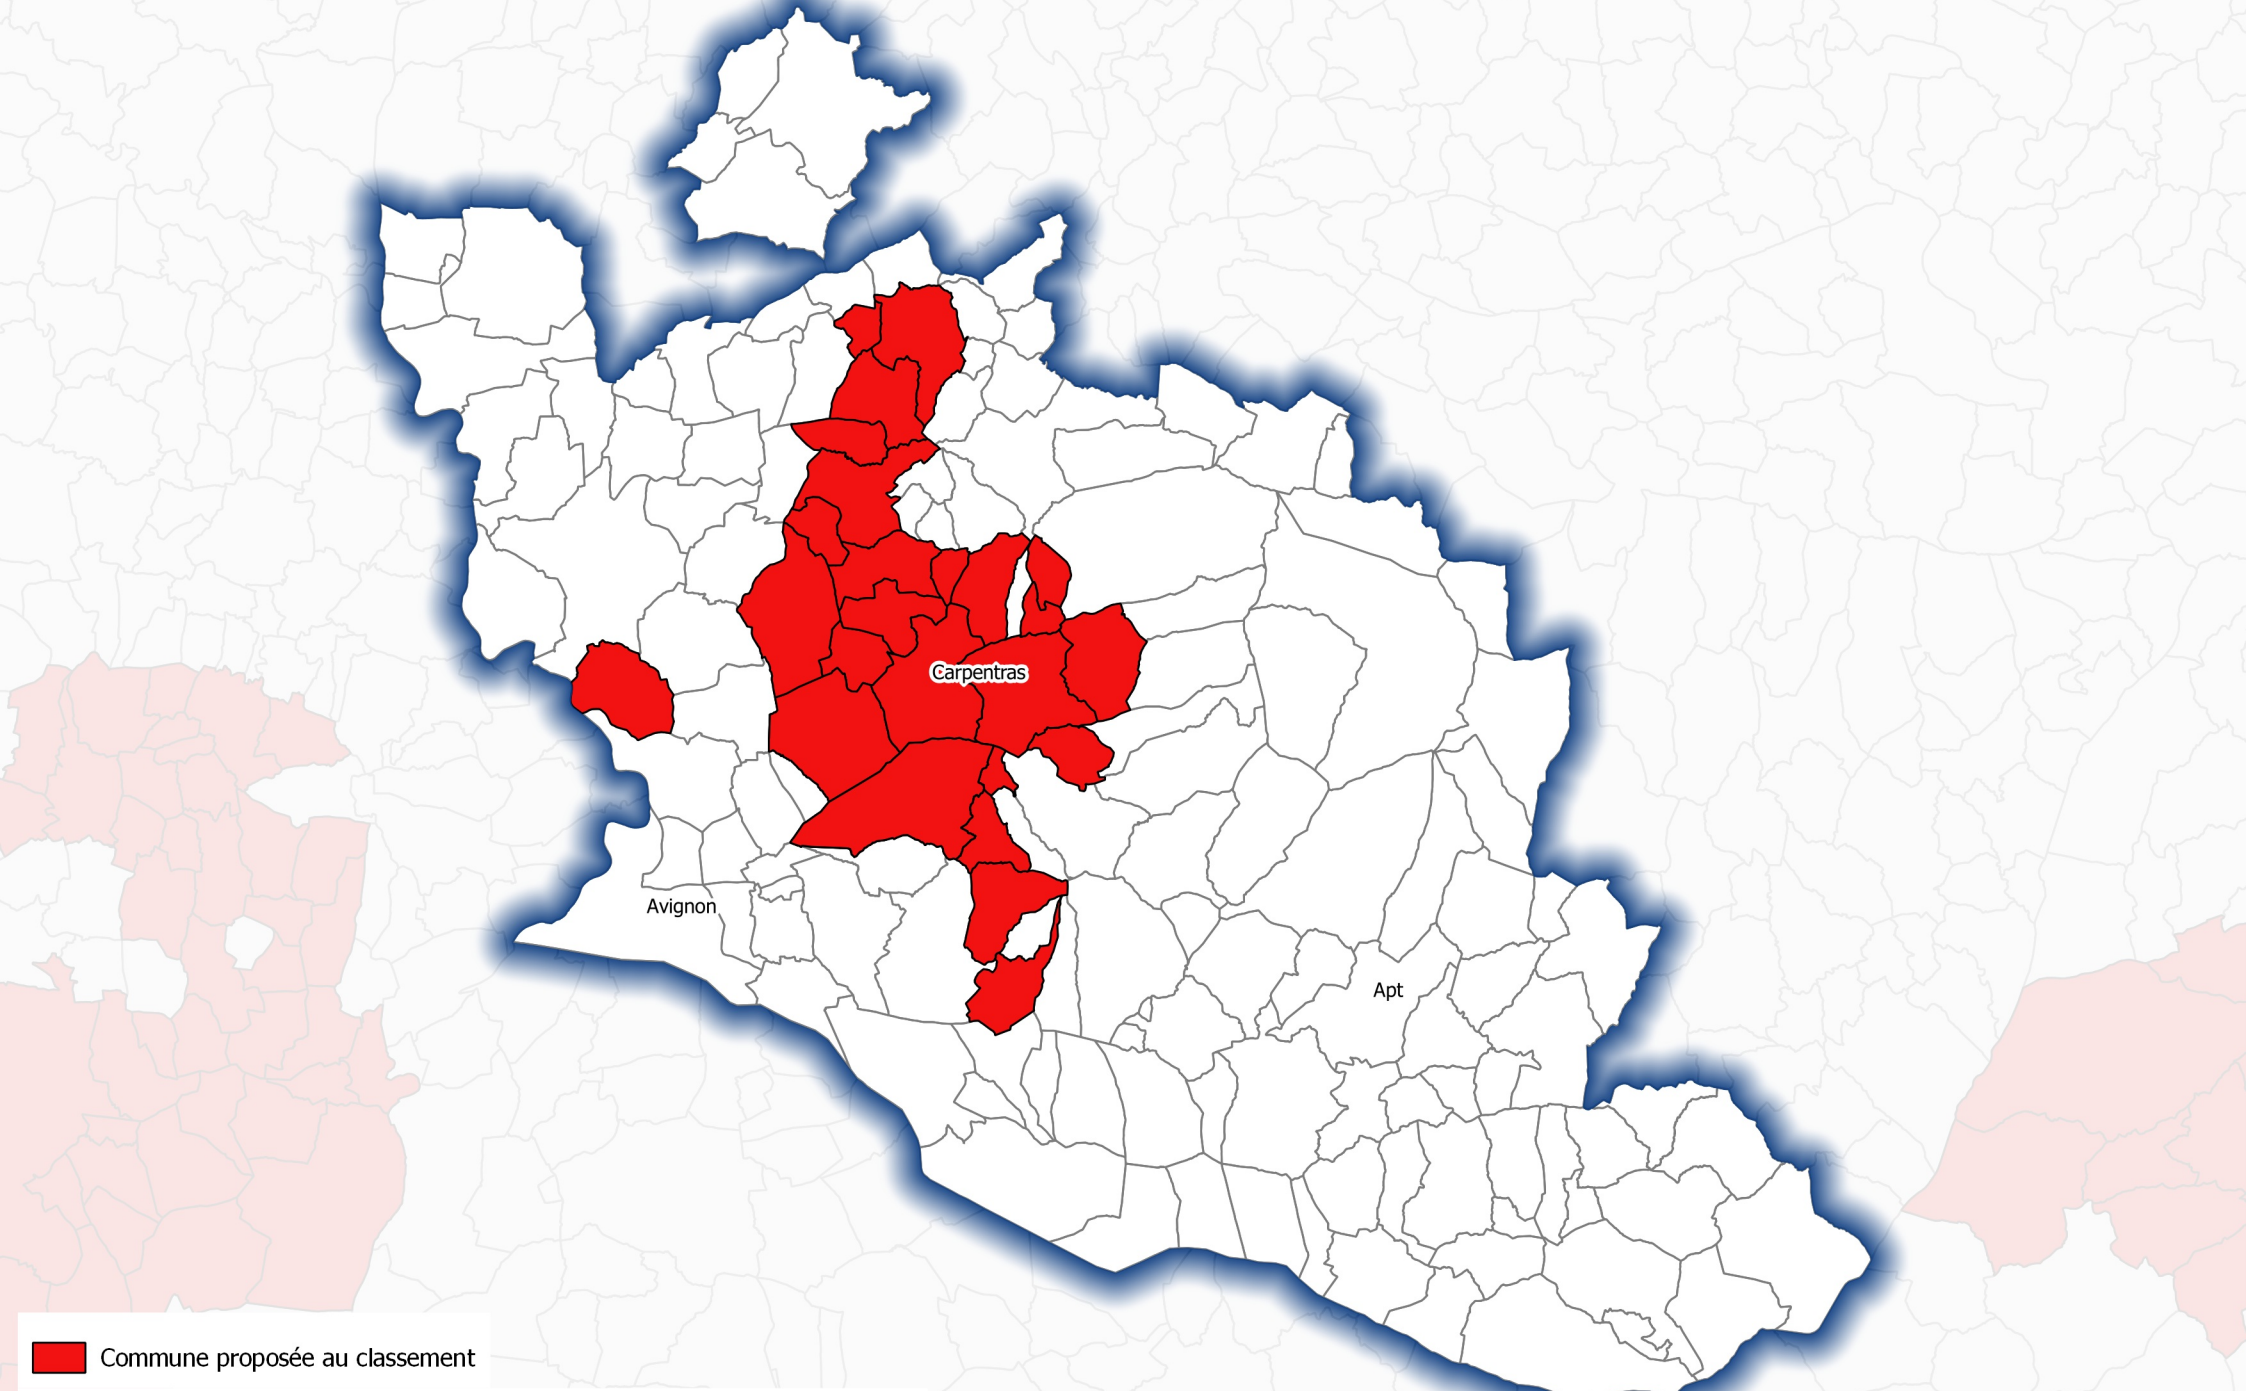

Révision des zones vulnérables 2021 - Bassin Rhône-Méditerranée
Communes proposées au classement au titre des eaux souterraines (V1) - Département du Vaucluse (84)

 Commune proposée au classement

Source : Agence de l'eau RMC, OFB, BD Carto, Bassin Rhône-Méditerranée, CIDDAE DREAL AuRA - Octobre 2020