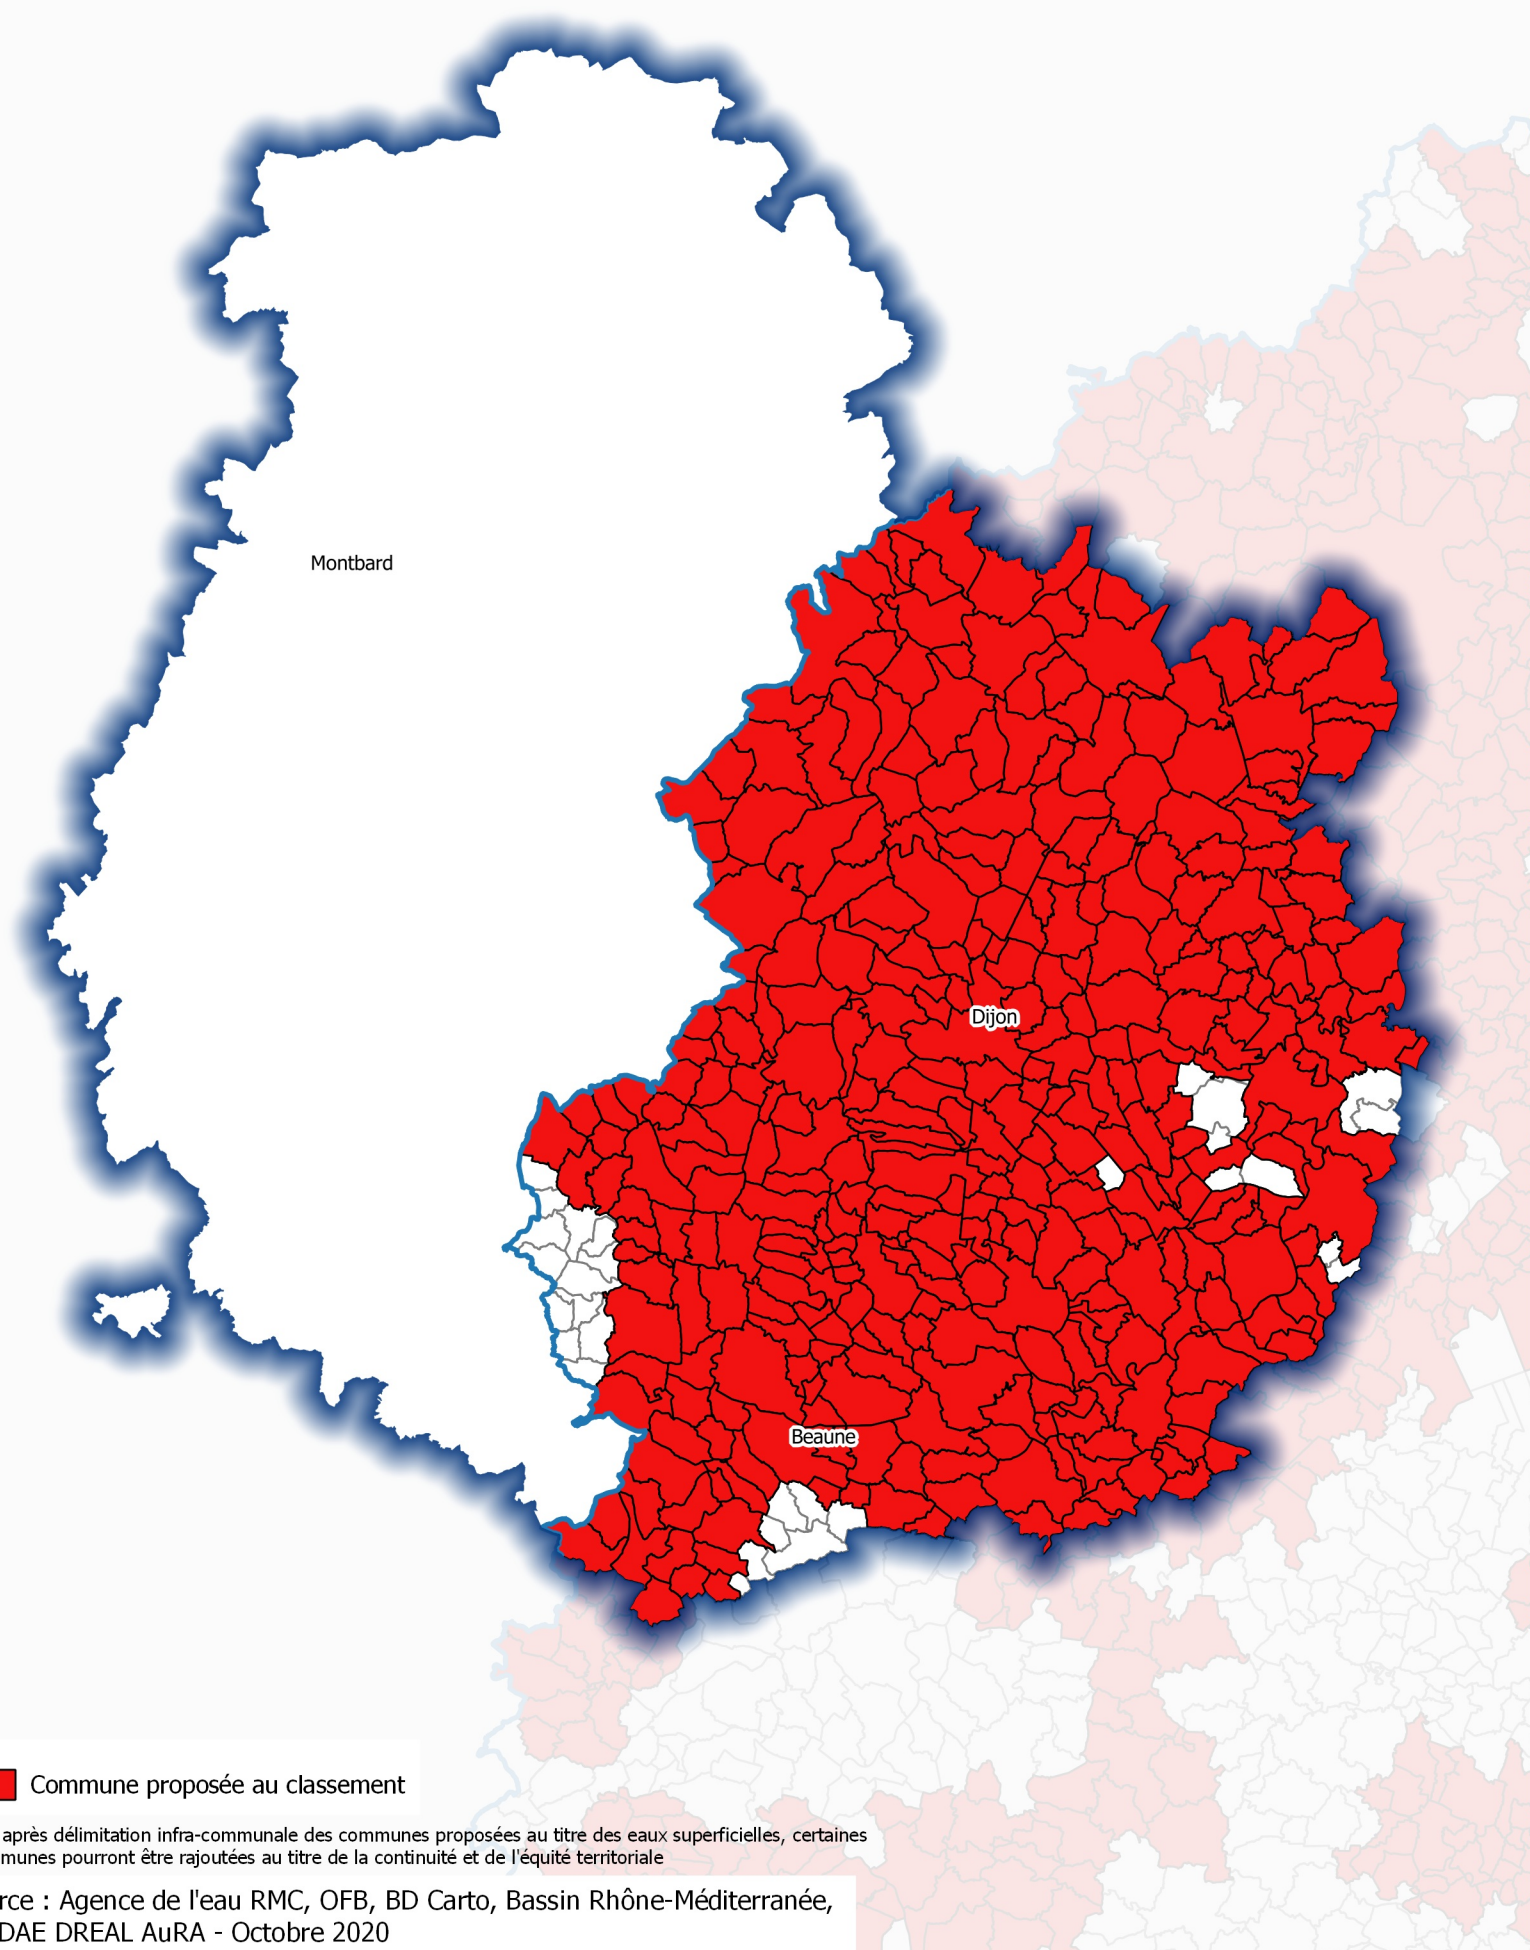

**Révision des zones vulnérables 2021 - Bassin Rhône-Méditerranée
Communes proposées au classement (V1) - Département de la Côte-d'Or (21)**

 Commune proposée au classement

NB: après délimitation infra-communale des communes proposées au titre des eaux superficielles, certaines communes pourront être rajoutées au titre de la continuité et de l'équité territoriale

Source : Agence de l'eau RMC, OFB, BD Carto, Bassin Rhône-Méditerranée, CIDDAE DREAL AuRA - Octobre 2020