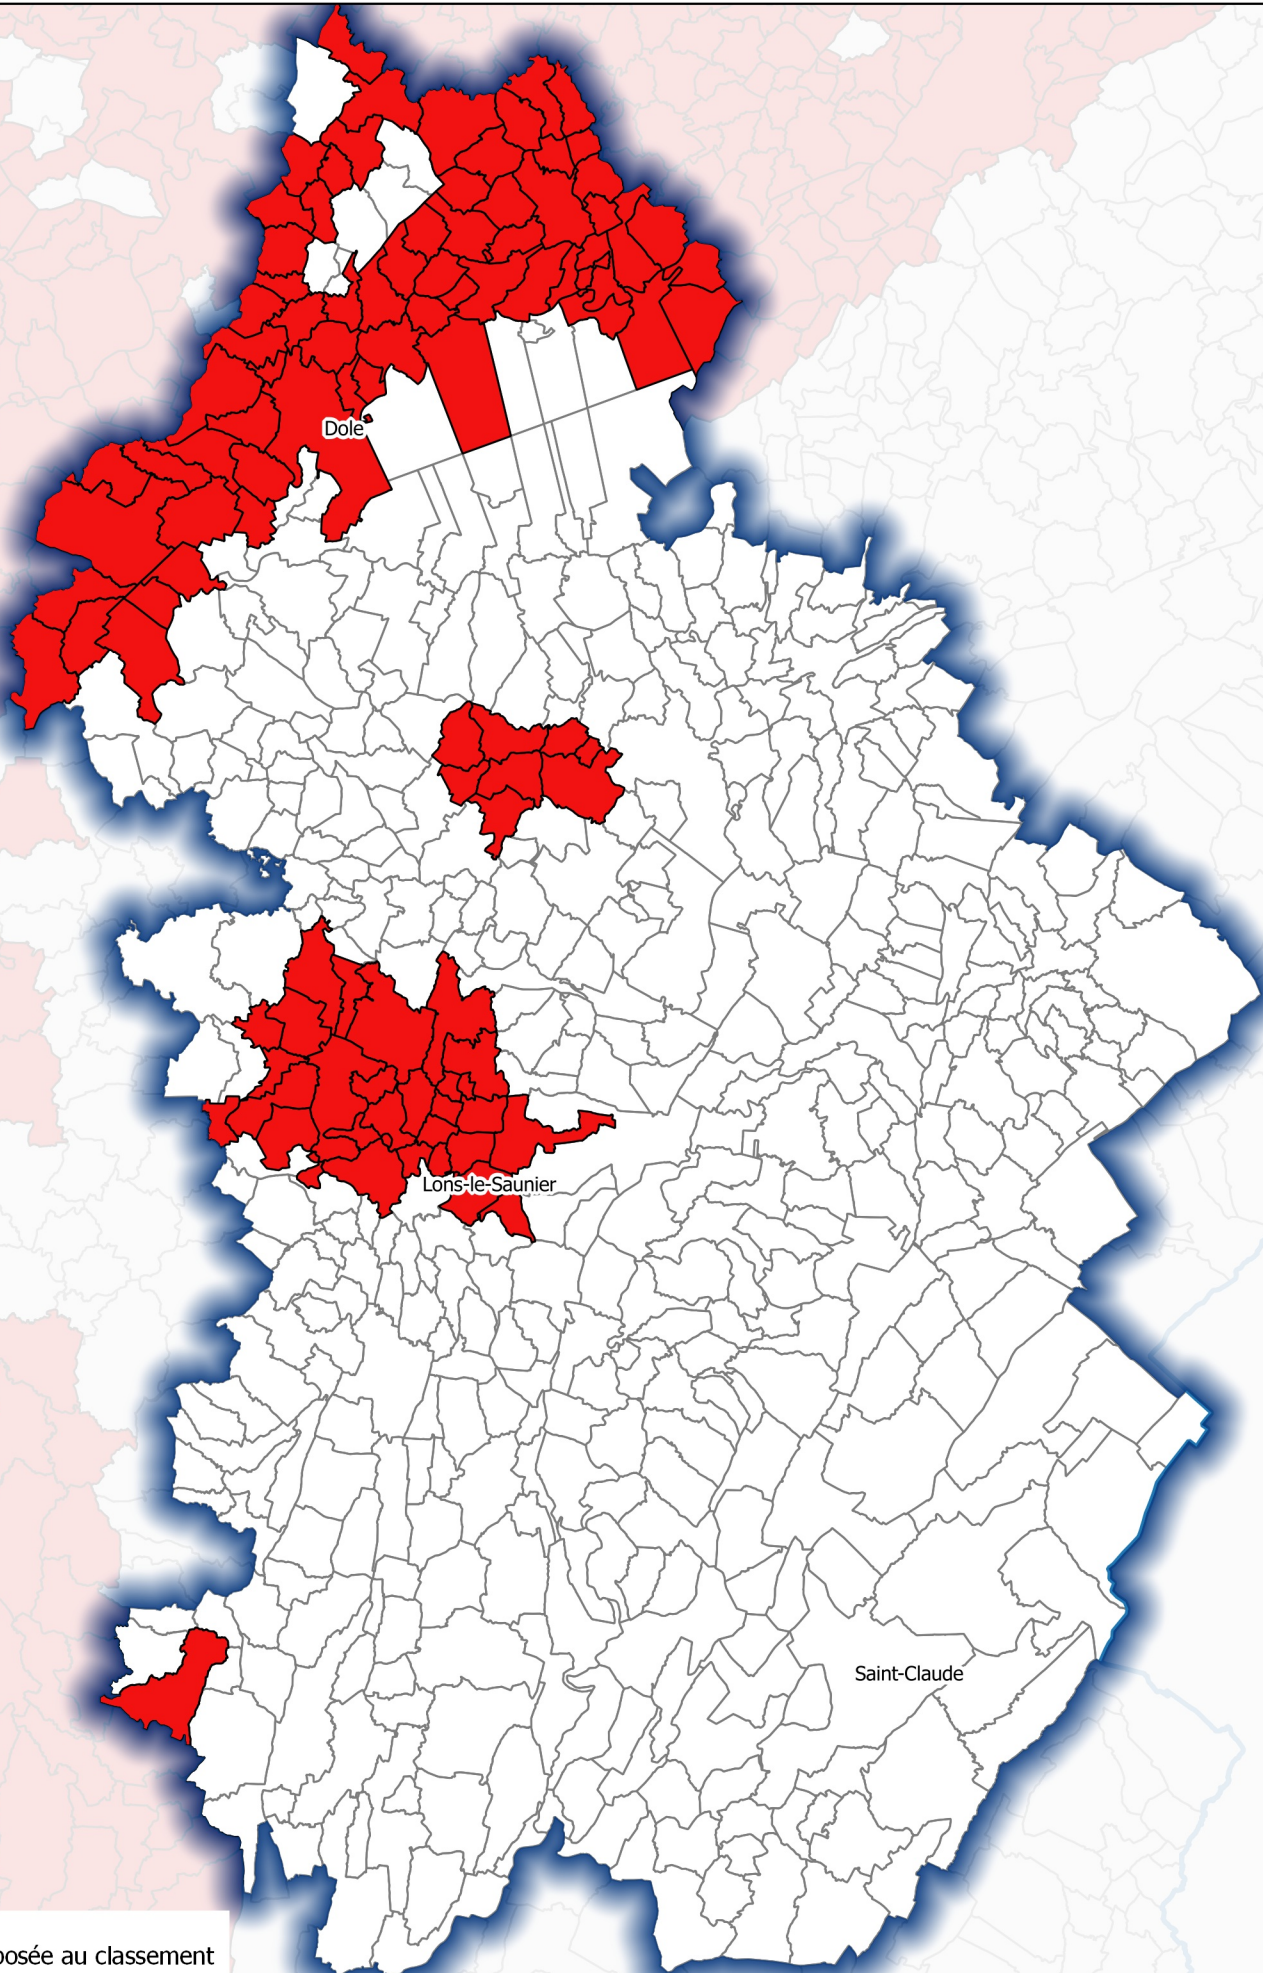

**Révision des zones vulnérables 2021 - Bassin Rhône-Méditerranée
Communes proposées au classement (V1) - Département du Jura (39)**

NB: après délimitation infra-communale des communes proposées au titre des eaux superficielles, certaines communes pourront être rajoutées au titre de la continuité et de l'équité territoriale

Source : Agence de l'eau RMC, OFB, BD Carto, Bassin Rhône-Méditerranée, CIDDAE DREAL AuRA - Octobre 2020