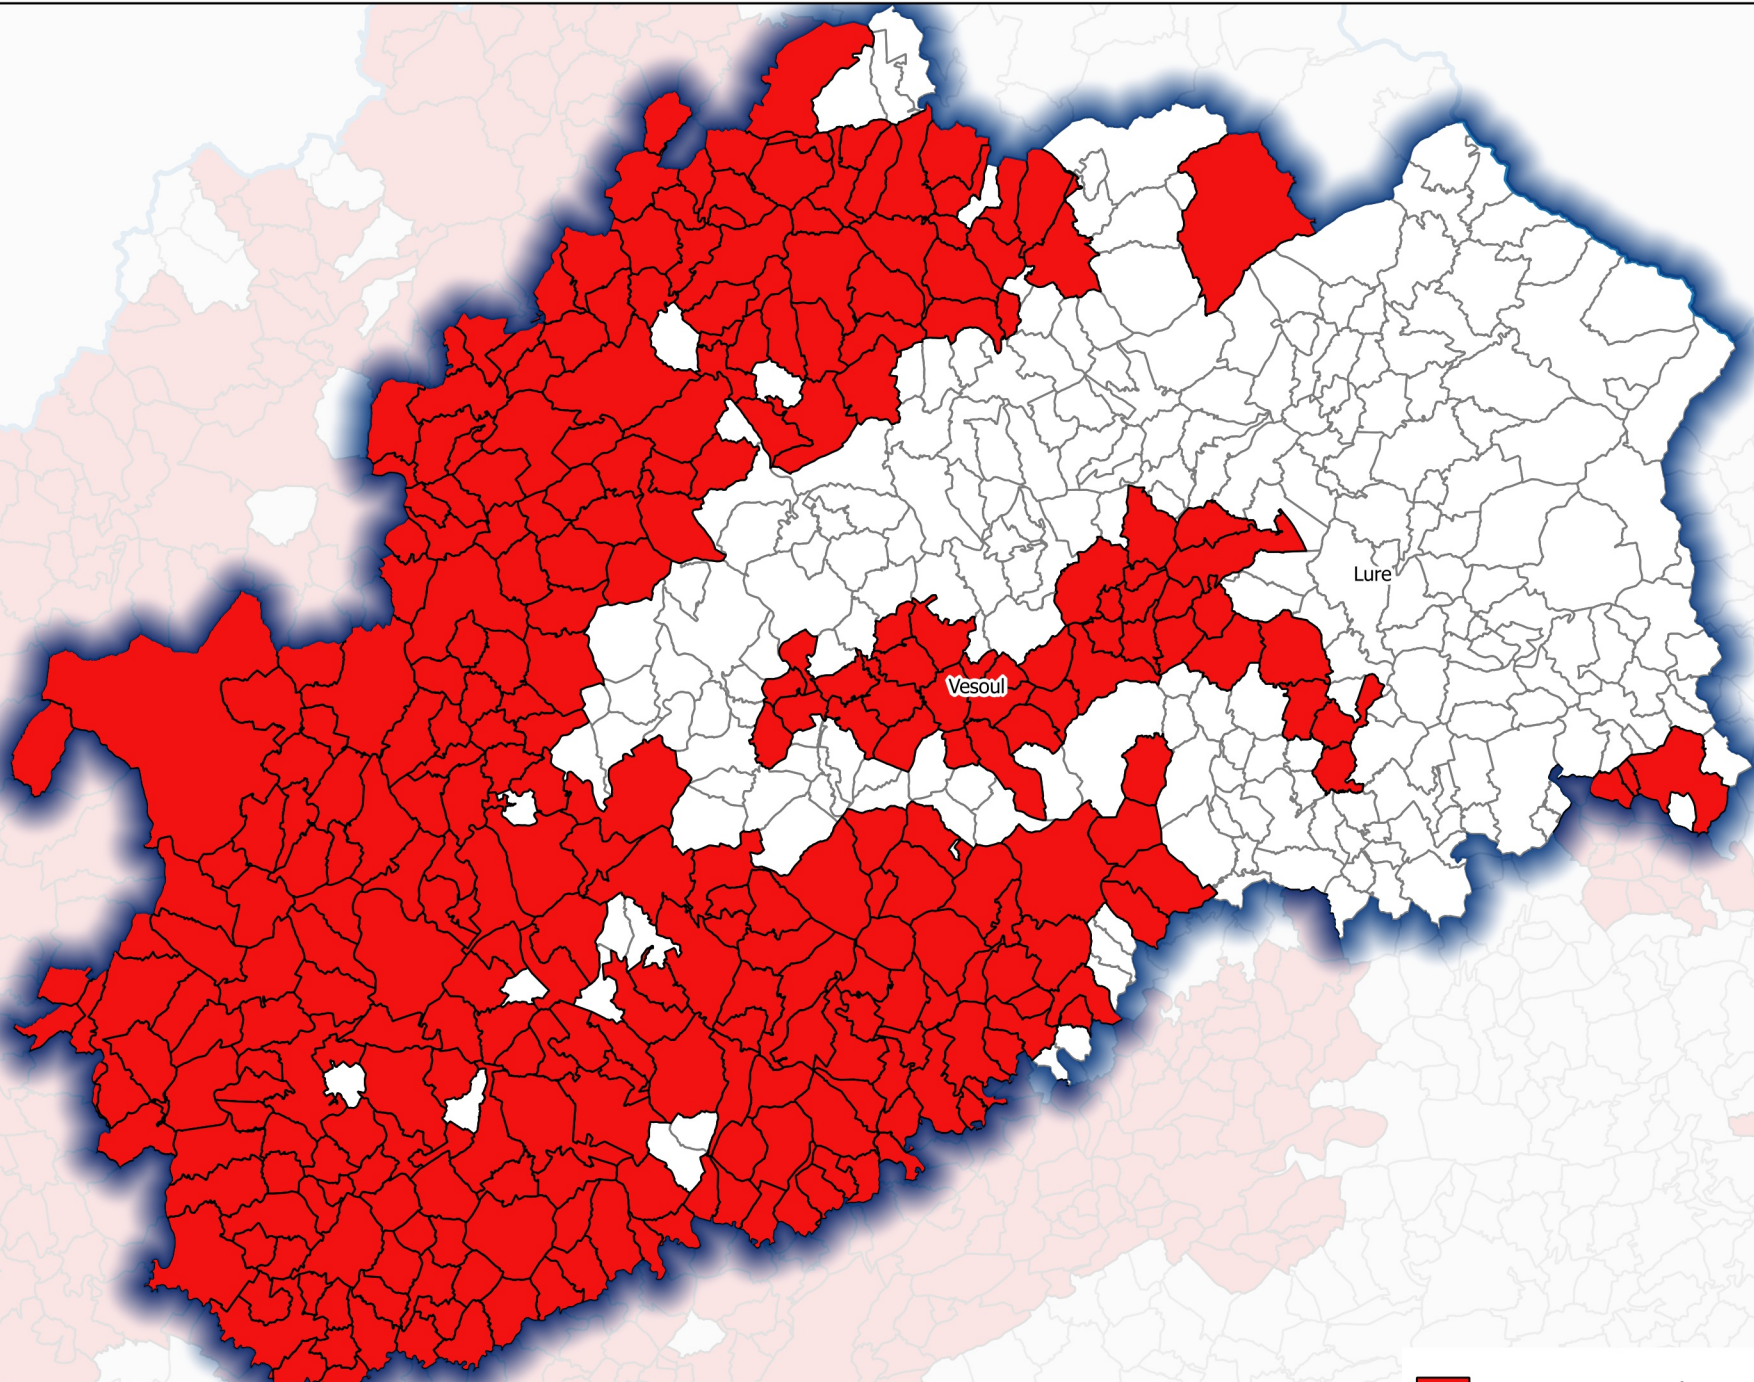

Révision des zones vulnérables 2021 - Bassin Rhône-Méditerranée
Communes proposées au classement(V1) -Département de la Haute-Saône (70)

 Commune proposée au classement