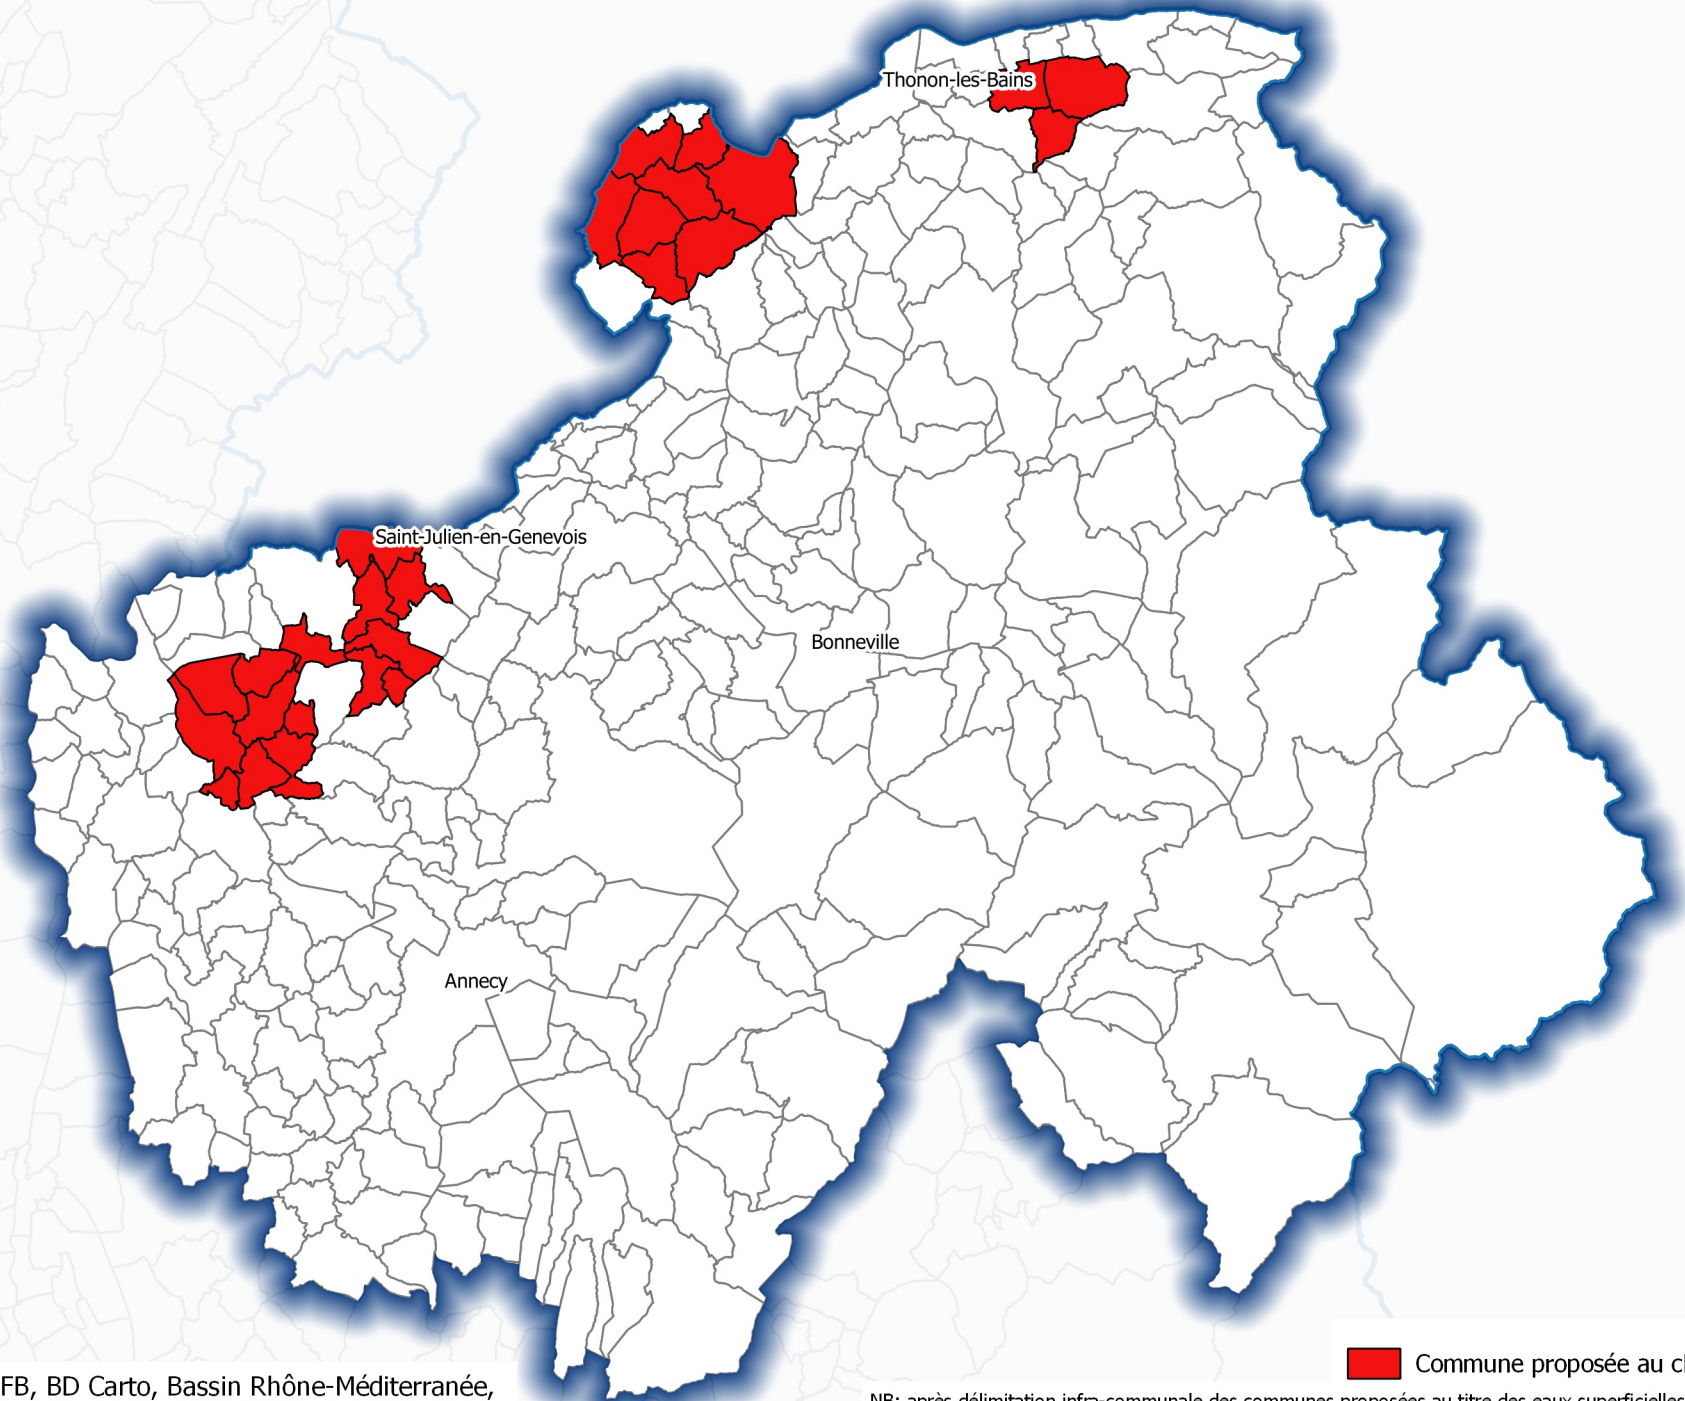

Révision des zones vulnérables 2021 - Bassin Rhône-Méditerranée
Communes proposées au classement(V1) -Département de la Haute-Savoie (74)

 Commune proposée au classement