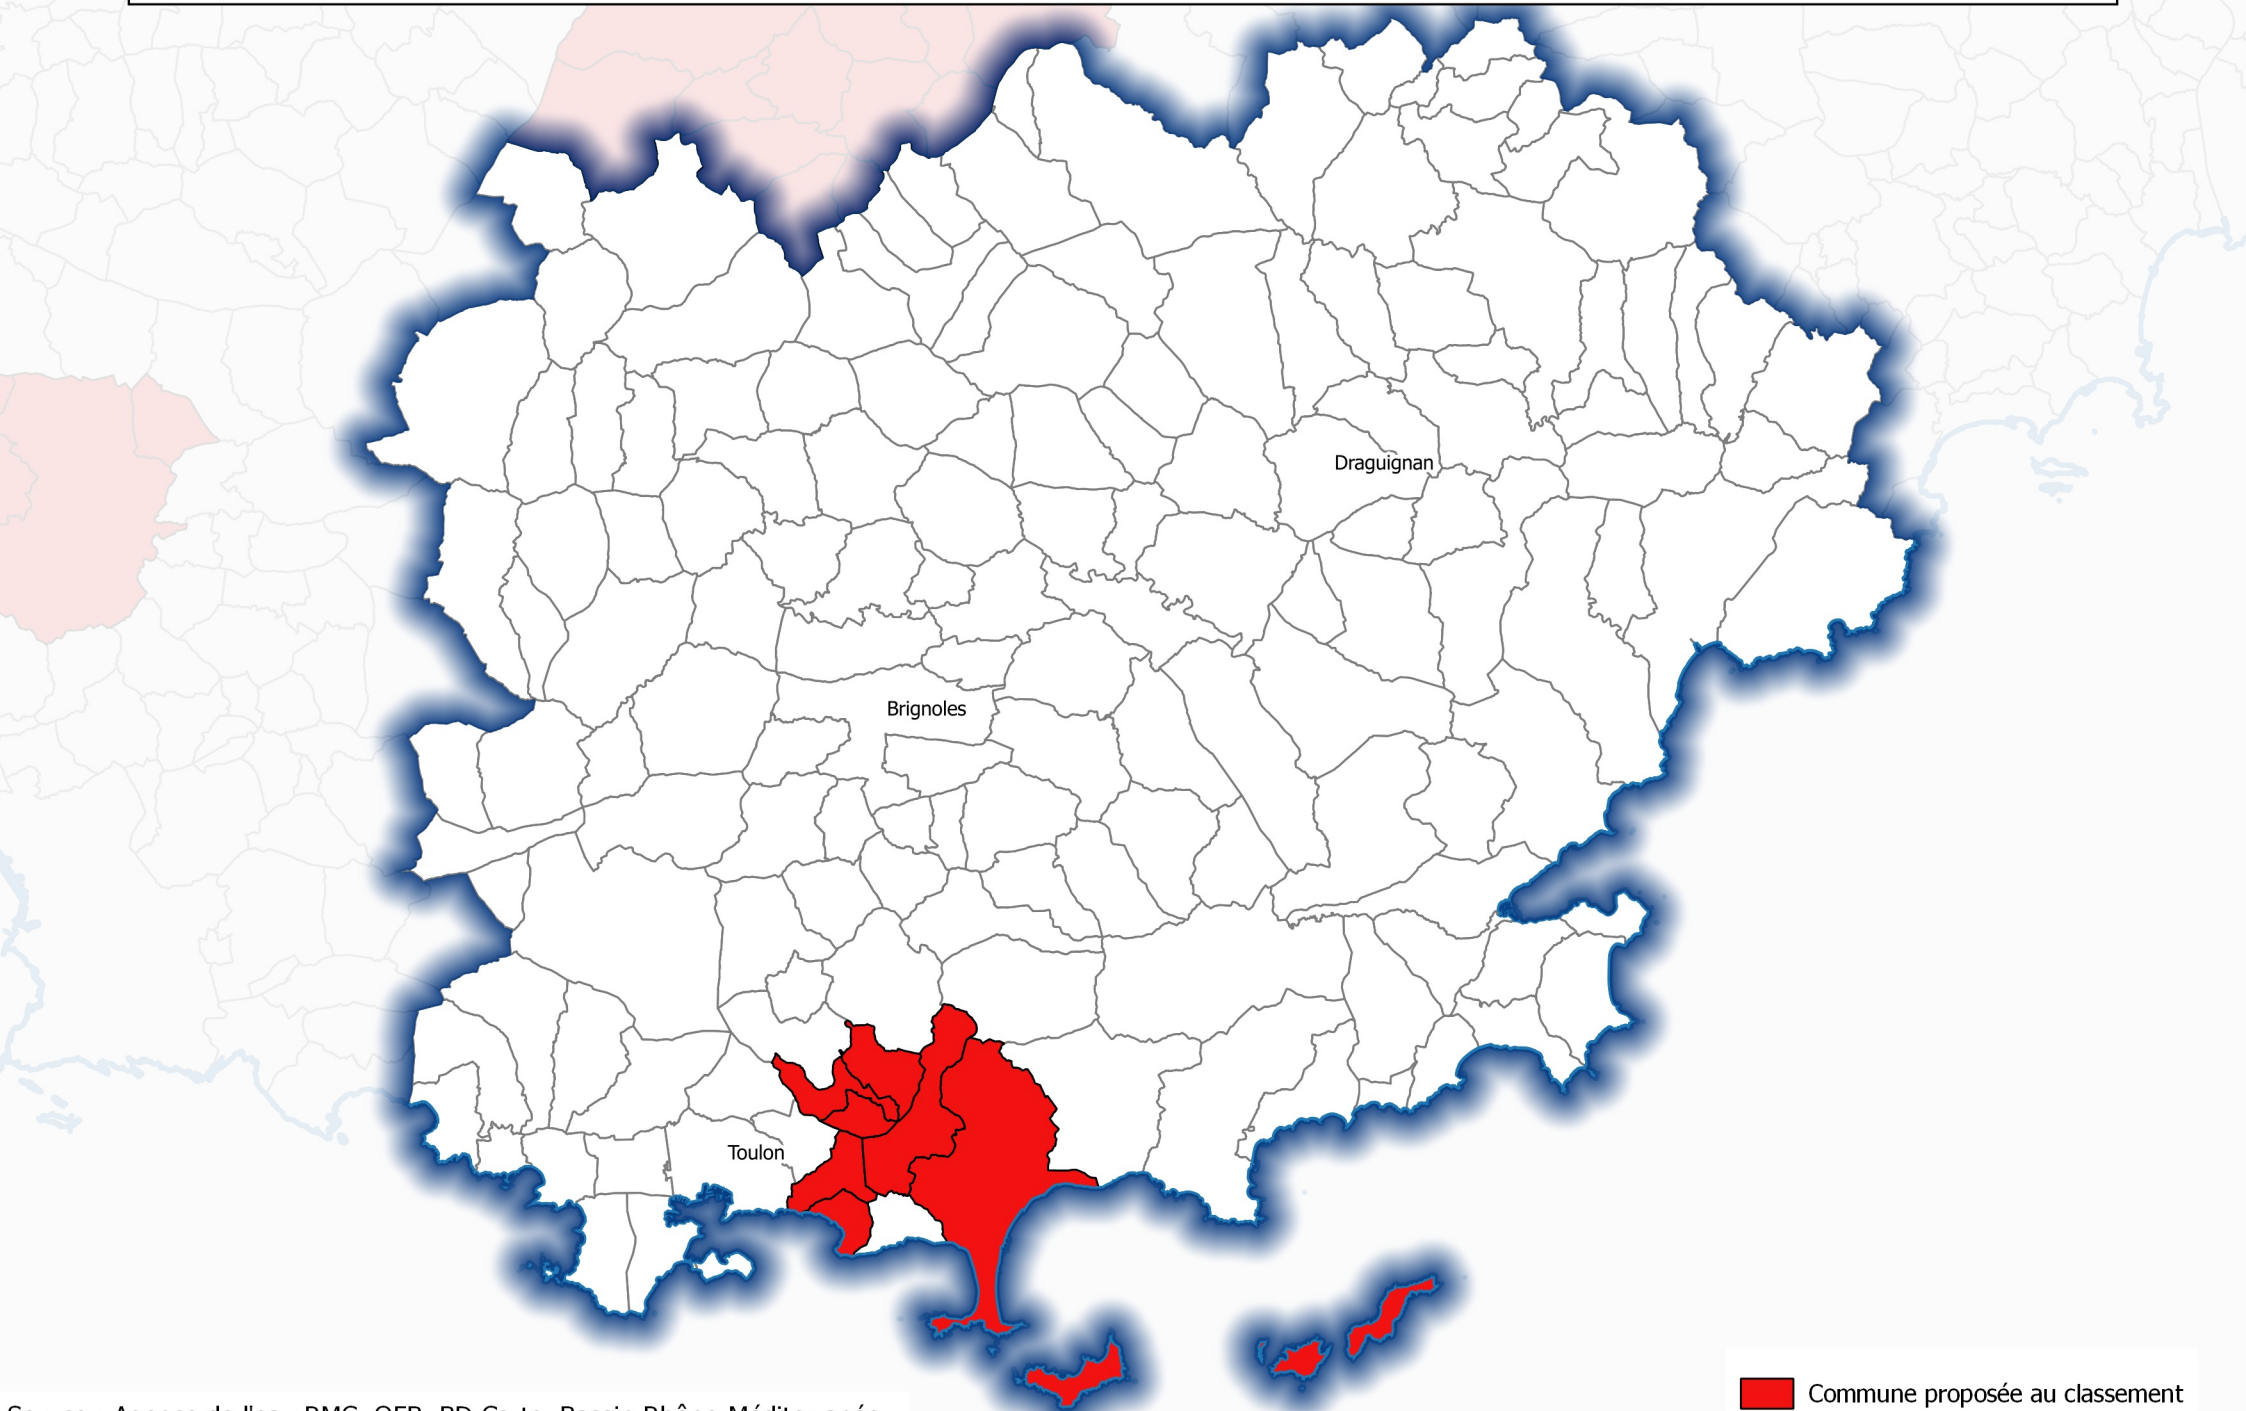

**Révision des zones vulnérables 2021 - Bassin Rhône-Méditerranée
Communes proposées au classement(V1) -Département du Var (83)**

 Commune proposée au classement