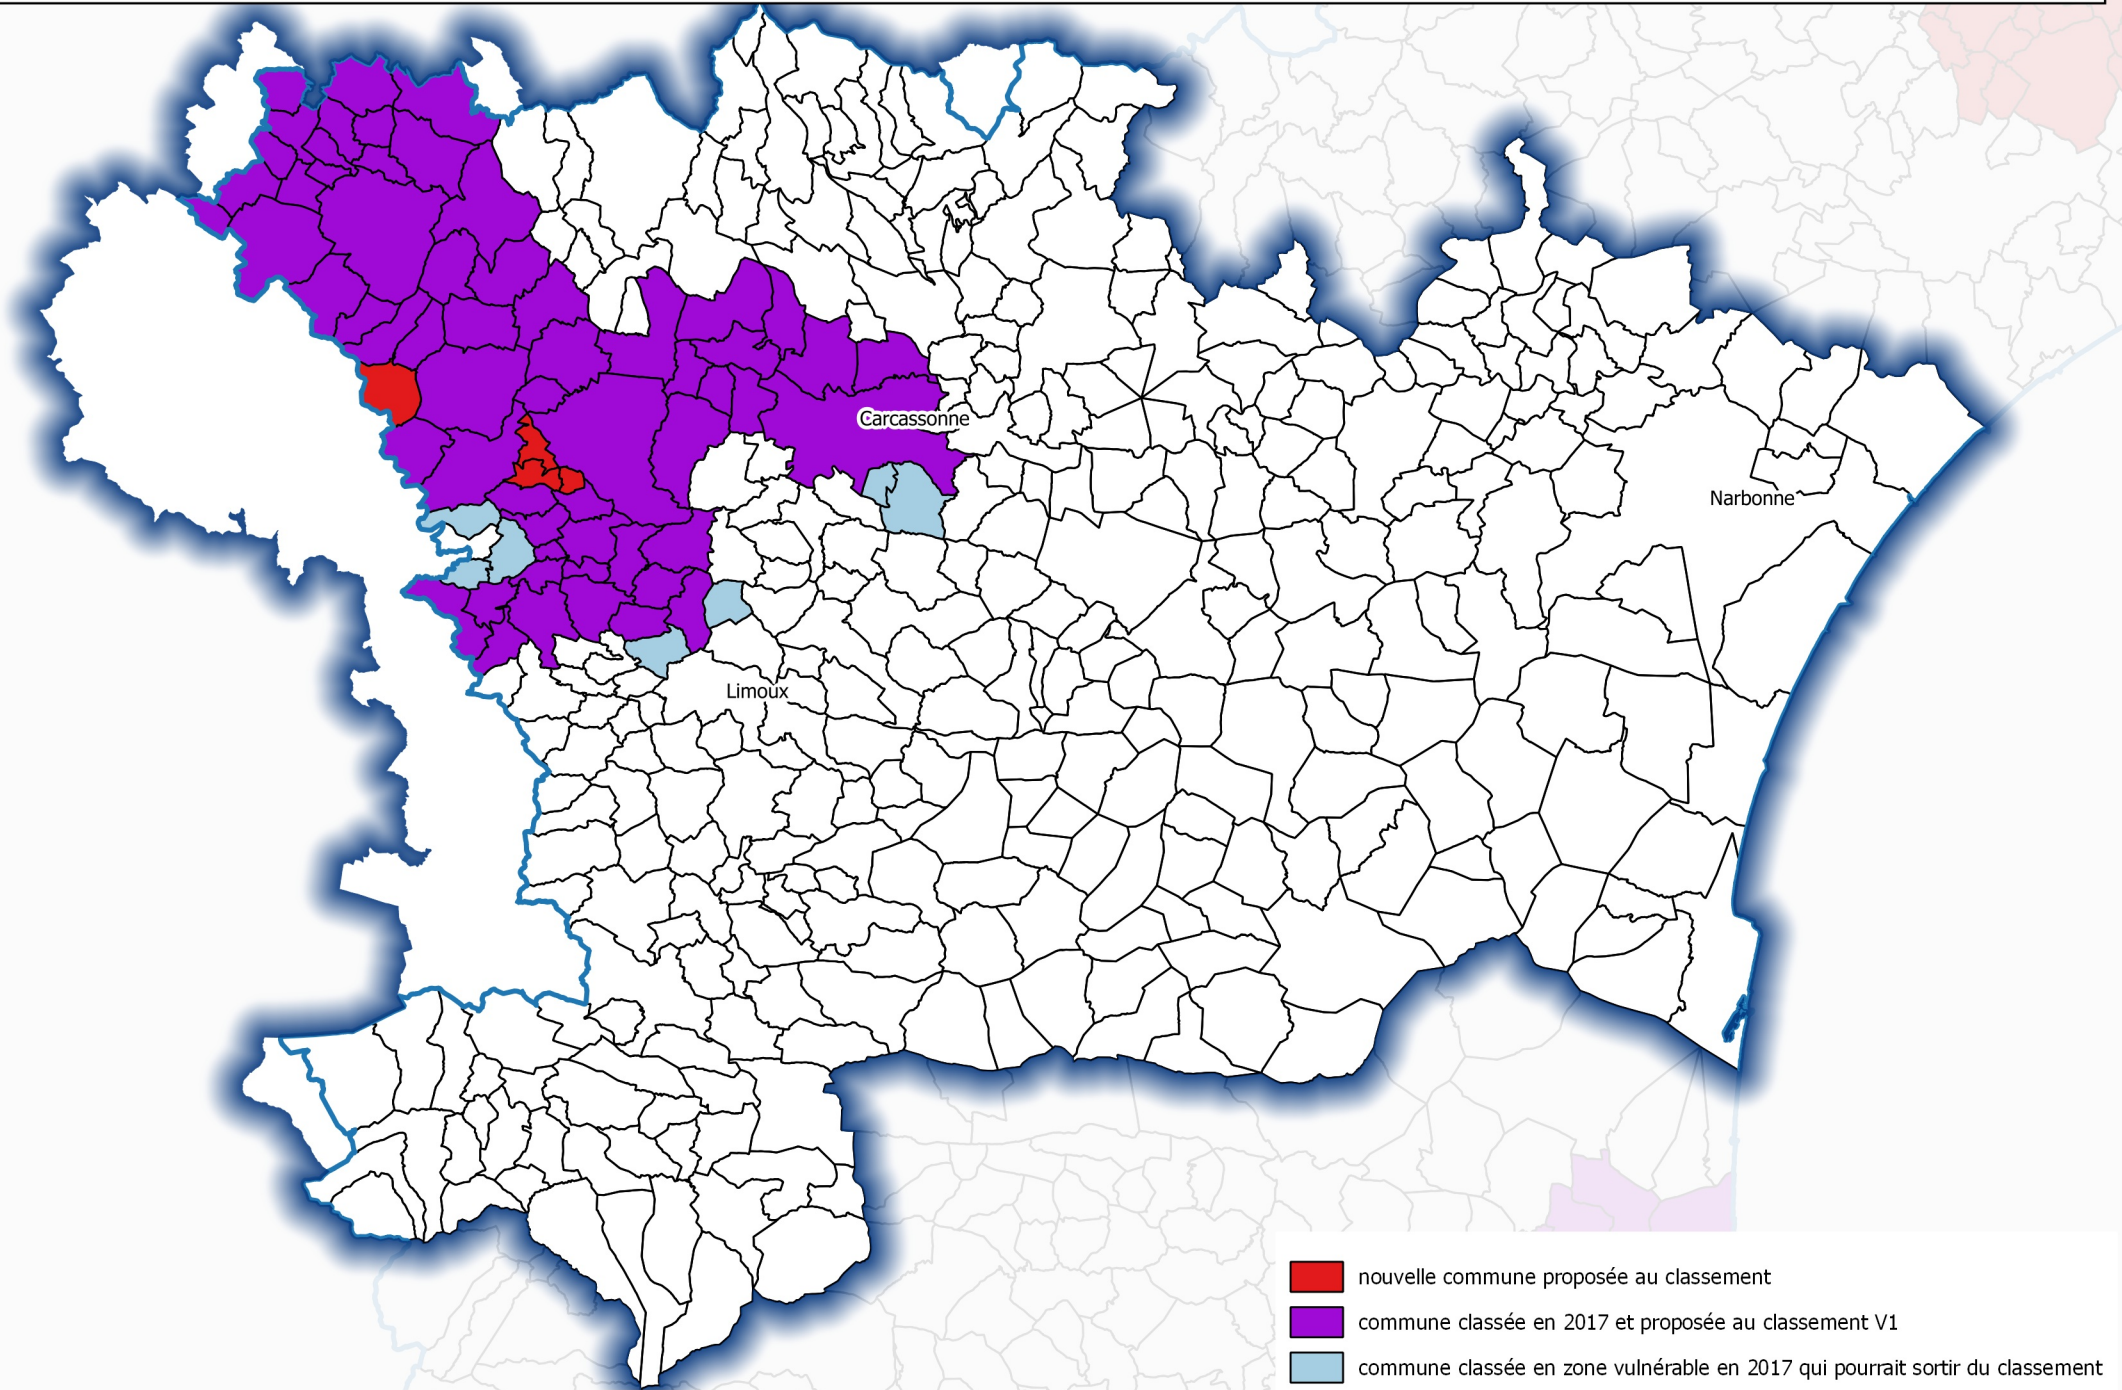

**Révision des zones vulnérables 2021 - Bassin Rhône-Méditerranée**  
**Comparaison des communes proposées au classement 2021 (V1) avec celles classées en 2017 -Département de l'Aude (11)**

- nouvelle commune proposée au classement
- commune classée en 2017 et proposée au classement V1
- commune classée en zone vulnérable en 2017 qui pourrait sortir du classement